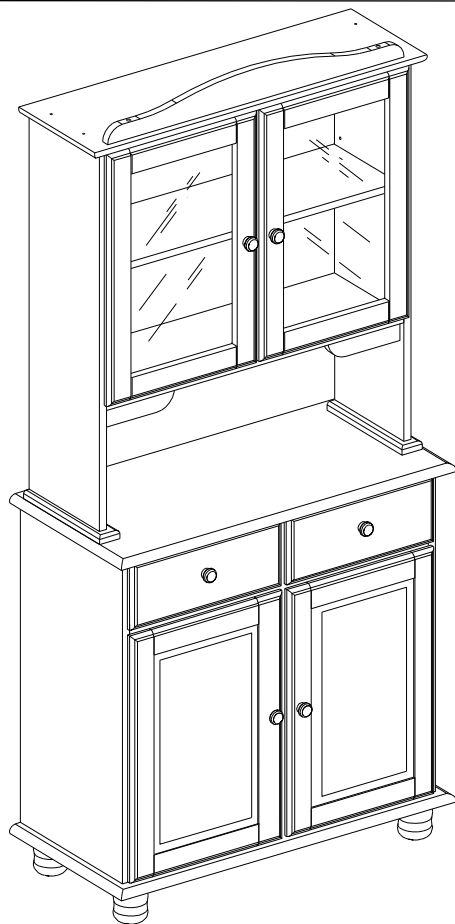

INSTRUÇÃO DE MONTAGEM

Cristaleira 2 Portas 2 Gavetas Rubi

Ref.: 8926

90 min.

Lista de peças Balcão QT.

1	Tampo Balcão	8926.41V	01
2	Lateral Esquerda	8925.55V	01
3	Lateral Direita	8925.54V	01
4	Corrediças	2867	04
5	Perfil	8393	01
6	Travessa Horizontal	8926.44V	01
7	Prateleira	8926.43V	01
8	Divisória Gaveta	8925.56V	01
9	Base	8926.42V	01
10	Pé	8392 / W: 8391	04
11	Traseiro balcão	8926.51V	02
12	Frente de Gaveta	8926.12BB	02
13	Lateral de Gaveta Direita	8925.50V	02
14	Taseiro de Gaveta	8926.09V	02
15	Fundo de Gaveta	8926.13V	02
16	Lateral de Gaveta Esquerda	8925.51V	02
17	Portas	8926.15BB	02

Lista de peças Oratória QT.

18	Tampo Oratória	8926.45V	01
19	Lateral Esquerda	8926.24V	01
20	Lateral Direita	8926.23V	01
21	Traseiro Oratória	8926.63V	02
22	Portas Oratória	8926.30BB	02
23	Vidros	1746	02
24	Aplique Superior	8926.48V	01
25	Perfil	8393	01
26	Prateleira	8926.47V	01
27	Intermediario	8926.46V	01
28	Traseiro Oratória Inferior	8926.64V	01
29	Aplique Menor Esquerdo	8926.34V	01
30	Aplique Menor Direito	8926.33V	01
31	Aplique Inferior	8926.25V	02