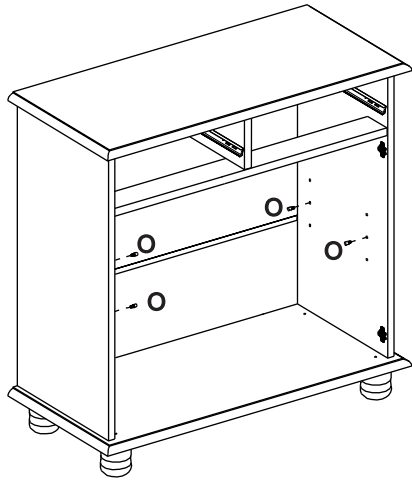

INSTRUÇÃO DE MONTAGEM

Cristaleira 2 Portas 2 Gavetas Rubi

Ref.: 8926

90 min.

Lista de peças Balcão QT.

1	Tampo Balcão	8926.41V	01
2	Lateral Esquerda	8925.55V	01
3	Lateral Direita	8925.54V	01
4	Corrediças	2867	04
5	Perfil	8393	01
6	Travessa Horizontal	8926.44V	01
7	Prateleira	8926.43V	01
8	Divisória Gaveta	8925.56V	01
9	Base	8926.42V	01
10	Pé	8392 / W: 8391	04
11	Traseiro balcão	8926.51V	02
12	Frente de Gaveta	8926.12BB	02
13	Lateral de Gaveta Direita	8925.50V	02
14	Taseiro de Gaveta	8926.09V	02
15	Fundo de Gaveta	8926.13V	02
16	Lateral de Gaveta Esquerda	8925.51V	02
17	Portas	8926.15BB	02

Lista de peças Oratória QT.

18	Tampo Oratória	8926.45V	01
19	Lateral Esquerda	8926.24V	01
20	Lateral Direita	8926.23V	01
21	Traseiro Oratória	8926.63V	02
22	Portas Oratória	8926.30BB	02
23	Vidros	1746	02
24	Aplique Superior	8926.48V	01
25	Perfil	8393	01
26	Prateleira	8926.47V	01
27	Intermediario	8926.46V	01
28	Traseiro Oratória Inferior	8926.64V	01
29	Aplique Menor Esquerdo	8926.34V	01
30	Aplique Menor Direito	8926.33V	01
31	Aplique Inferior	8926.25V	02

9

10

11

12

13

14

15

16