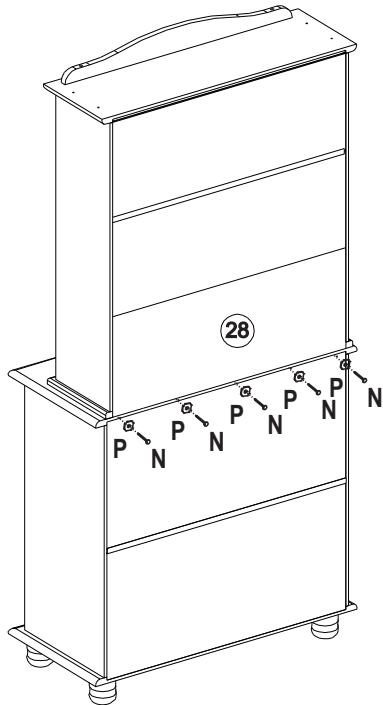

INSTRUÇÃO DE MONTAGEM

Cristaleira 2 Portas 2 Gavetas Rubi

Ref.: 8926

90 min.

Lista de peças Balcão QT.

1	Tampo Balcão	8926.41V	01
2	Lateral Esquerda	8925.55V	01
3	Lateral Direita	8925.54V	01
4	Corrediças	2867	04
5	Perfil	8393	01
6	Travessa Horizontal	8926.44V	01
7	Prateleira	8926.43V	01
8	Divisória Gaveta	8925.56V	01
9	Base	8926.42V	01
10	Pé	8392 / W: 8391	04
11	Traseiro balcão	8926.51V	02
12	Frente de Gaveta	8926.12BB	02
13	Lateral de Gaveta Direita	8925.50V	02
14	Taseiro de Gaveta	8926.09V	02
15	Fundo de Gaveta	8926.13V	02
16	Lateral de Gaveta Esquerda	8925.51V	02
17	Portas	8926.15BB	02

Lista de peças Oratória QT.

18	Tampo Oratória	8926.45V	01
19	Lateral Esquerda	8926.24V	01
20	Lateral Direita	8926.23V	01
21	Traseiro Oratória	8926.63V	02
22	Portas Oratória	8926.30BB	02
23	Vidros	1746	02
24	Aplique Superior	8926.48V	01
25	Perfil	8393	01
26	Prateleira	8926.47V	01
27	Intermediario	8926.46V	01
28	Traseiro Oratória Inferior	8926.64V	01
29	Aplique Menor Esquerdo	8926.34V	01
30	Aplique Menor Direito	8926.33V	01
31	Aplique Inferior	8926.25V	02

33

34

35

36

37

38

39

40