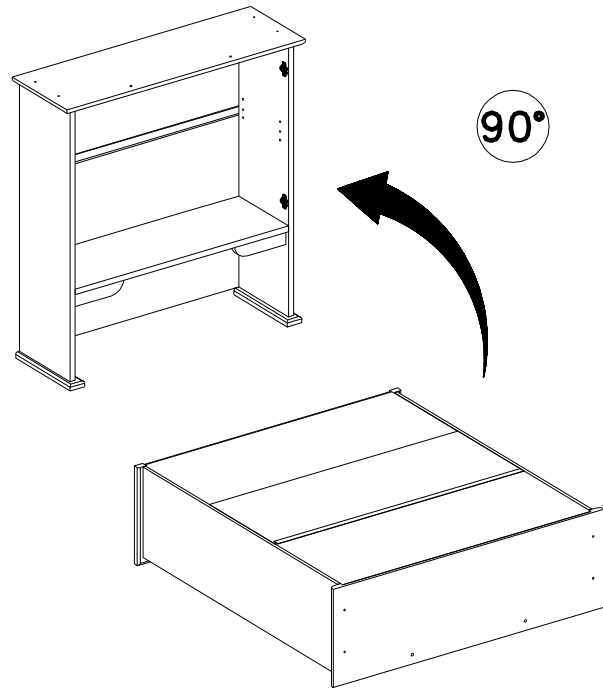

INSTRUÇÃO DE MONTAGEM

Cristaleira 2 Portas 2 Gavetas Rubi

Ref.: 8926

90 min.

Lista de peças Balcão QT.

1	Tampo Balcão	8926.41V	01
2	Lateral Esquerda	8925.55V	01
3	Lateral Direita	8925.54V	01
4	Corrediças	2867	04
5	Perfil	8393	01
6	Travessa Horizontal	8926.44V	01
7	Prateleira	8926.43V	01
8	Divisória Gaveta	8925.56V	01
9	Base	8926.42V	01
10	Pé	8392 / W: 8391	04
11	Traseiro balcão	8926.51V	02
12	Frente de Gaveta	8926.12BB	02
13	Lateral de Gaveta Direita	8925.50V	02
14	Taseiro de Gaveta	8926.09V	02
15	Fundo de Gaveta	8926.13V	02
16	Lateral de Gaveta Esquerda	8925.51V	02
17	Portas	8926.15BB	02

25

26

27

28

29

30

31

32