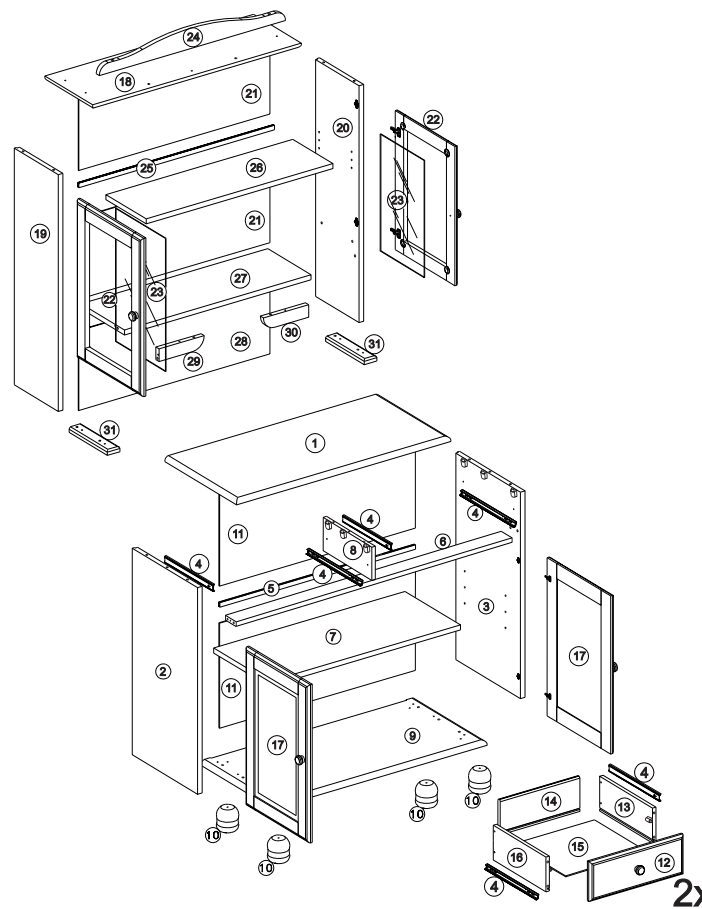

INSTRUÇÃO DE MONTAGEM

Cristaleira 2 Portas 2 Gavetas Rubi

Ref.: 8926

90 min.

Lista de peças Balcão QT.

1	Tampo Balcão	8926.41V	01
2	Lateral Esquerda	8925.55V	01
3	Lateral Direita	8925.54V	01
4	Corrediças	2867	04
5	Perfil	8393	01
6	Travessa Horizontal	8926.44V	01
7	Prateleira	8926.43V	01
8	Divisória Gaveta	8925.56V	01
9	Base	8926.42V	01
10	Pé	8392 / W: 8391	04
11	Traseiro balcão	8926.51V	02
12	Frente de Gaveta	8926.12BB	02
13	Lateral de Gaveta Direita	8925.50V	02
14	Taseiro de Gaveta	8926.09V	02
15	Fundo de Gaveta	8926.13V	02
16	Lateral de Gaveta Esquerda	8925.51V	02
17	Portas	8926.15BB	02

Lista de peças Oratória QT.

18	Tampo Oratória	8926.45V	01
19	Lateral Esquerda	8926.24V	01
20	Lateral Direita	8926.23V	01
21	Traseiro Oratória	8926.63V	02
22	Portas Oratória	8926.30BB	02
23	Vidros	1746	02
24	Aplique Superior	8926.48V	01
25	Perfil	8393	01
26	Prateleira	8926.47V	01
27	Intermediario	8926.46V	01
28	Traseiro Oratória Inferior	8926.64V	01
29	Aplique Menor Esquerdo	8926.34V	01
30	Aplique Menor Direito	8926.33V	01
31	Aplique Inferior	8926.25V	02