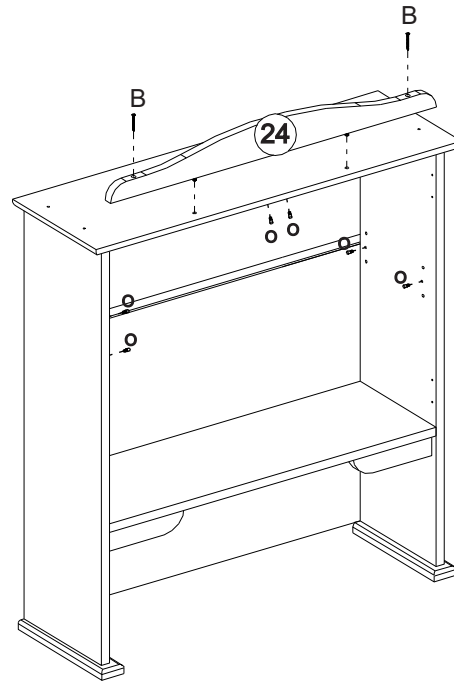

INSTRUÇÃO DE MONTAGEM

Cristaleira 2 Portas 2 Gavetas Rubi

Ref.: 8926

90 min.

Lista de peças Balcão QT.

1	Tampo Balcão	8926.41V	01
2	Lateral Esquerda	8925.55V	01
3	Lateral Direita	8925.54V	01
4	Corrediças	2867	04
5	Perfil	8393	01
6	Travessa Horizontal	8926.44V	01
7	Prateleira	8926.43V	01
8	Divisória Gaveta	8925.56V	01
9	Base	8926.42V	01
10	Pé	8392 / W: 8391	04
11	Traseiro balcão	8926.51V	02
12	Frente de Gaveta	8926.12BB	02
13	Lateral de Gaveta Direita	8925.50V	02
14	Taseiro de Gaveta	8926.09V	02
15	Fundo de Gaveta	8926.13V	02
16	Lateral de Gaveta Esquerda	8925.51V	02
17	Portas	8926.15BB	02

25

26

27

28

29

30

31

32