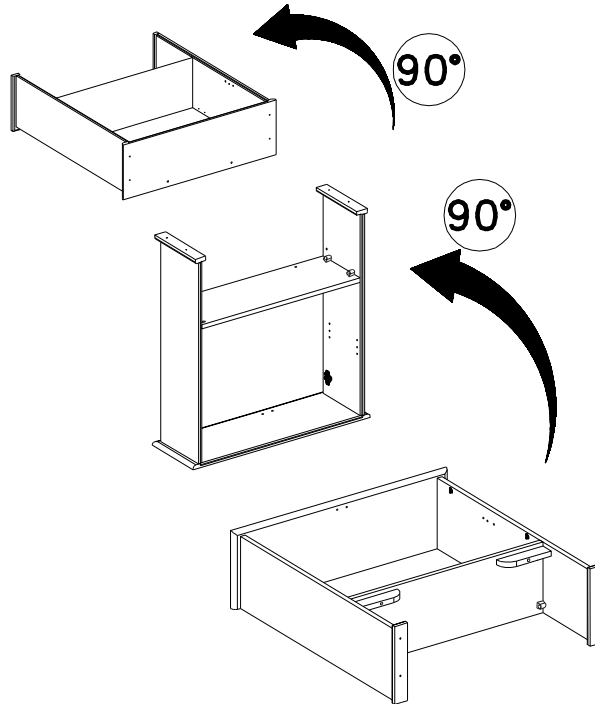

INSTRUÇÃO DE MONTAGEM

Cristaleira 2 Portas 2 Gavetas Rubi

Ref.: 8926

90 min.

Lista de peças Balcão QT.

1	Tampo Balcão	8926.41V	01
2	Lateral Esquerda	8925.55V	01
3	Lateral Direita	8925.54V	01
4	Corrediças	2867	04
5	Perfil	8393	01
6	Travessa Horizontal	8926.44V	01
7	Prateleira	8926.43V	01
8	Divisória Gaveta	8925.56V	01
9	Base	8926.42V	01
10	Pé	8392 / W: 8391	04
11	Traseiro balcão	8926.51V	02
12	Frente de Gaveta	8926.12BB	02
13	Lateral de Gaveta Direita	8925.50V	02
14	Taseiro de Gaveta	8926.09V	02
15	Fundo de Gaveta	8926.13V	02
16	Lateral de Gaveta Esquerda	8925.51V	02
17	Portas	8926.15BB	02

25

26

27

28

29

30

31

32