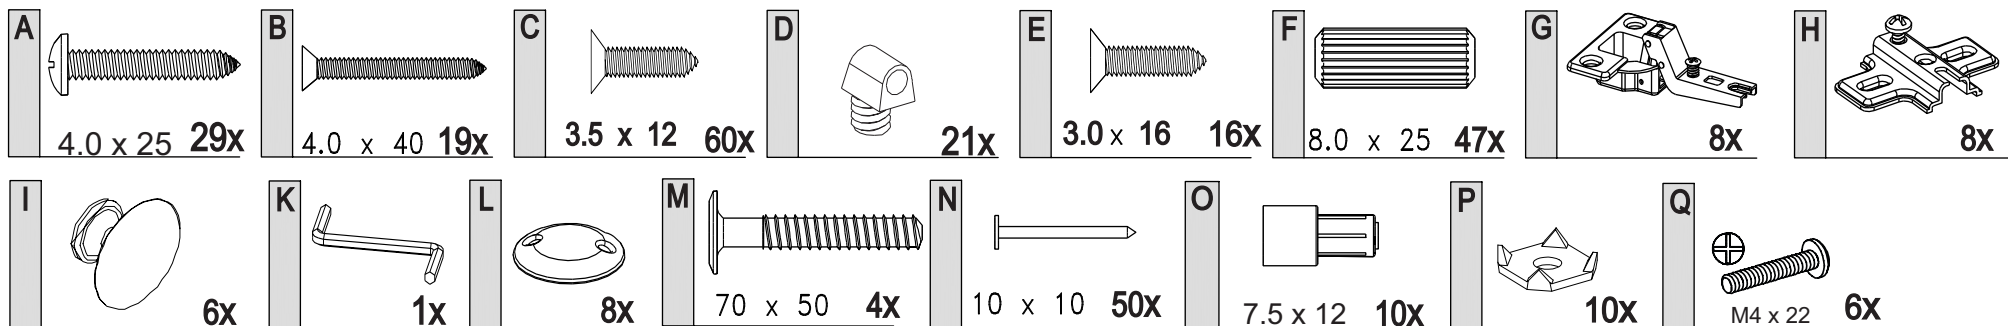

INSTRUÇÃO DE MONTAGEM

Cristaleira 2 Portas 2 Gavetas Rubi

Ref.: 8926

90 min.

Lista de peças Balcão QT.

1	Tampo Balcão	8926.41V	01
2	Lateral Esquerda	8925.55V	01
3	Lateral Direita	8925.54V	01
4	Corrediças	2867	04
5	Perfil	8393	01
6	Travessa Horizontal	8926.44V	01
7	Prateleira	8926.43V	01
8	Divisória Gaveta	8925.56V	01
9	Base	8926.42V	01
10	Pé	8392 / W: 8391	04
11	Traseiro balcão	8926.51V	02
12	Frente de Gaveta	8926.12BB	02
13	Lateral de Gaveta Direita	8925.50V	02
14	Taseiro de Gaveta	8926.09V	02
15	Fundo de Gaveta	8926.13V	02
16	Lateral de Gaveta Esquerda	8925.51V	02
17	Portas	8926.15BB	02

Lista de peças Oratória QT.

18	Tampo Oratória	8926.45V	01
19	Lateral Esquerda	8926.24V	01
20	Lateral Direita	8926.23V	01
21	Traseiro Oratória	8926.63V	02
22	Portas Oratória	8926.30BB	02
23	Vidros	1746	02
24	Aplique Superior	8926.48V	01
25	Perfil	8393	01
26	Prateleira	8926.47V	01
27	Intermediario	8926.46V	01
28	Traseiro Oratória Inferior	8926.64V	01
29	Aplique Menor Esquerdo	8926.34V	01
30	Aplique Menor Direito	8926.33V	01
31	Aplique Inferior	8926.25V	02