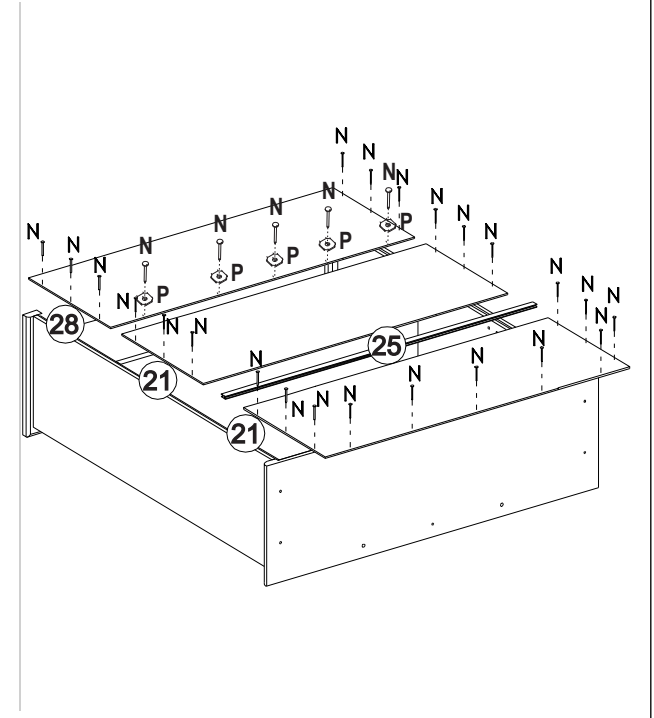

INSTRUÇÃO DE MONTAGEM

Cristaleira 2 Portas 2 Gavetas Rubi

Ref.: 8926

90 min.

Lista de peças Balcão QT.

1	Tampo Balcão	8926.41V	01
2	Lateral Esquerda	8925.55V	01
3	Lateral Direita	8925.54V	01
4	Corrediças	2867	04
5	Perfil	8393	01
6	Travessa Horizontal	8926.44V	01
7	Prateleira	8926.43V	01
8	Divisória Gaveta	8925.56V	01
9	Base	8926.42V	01
10	Pé	8392 / W: 8391	04
11	Traseiro balcão	8926.51V	02
12	Frente de Gaveta	8926.12BB	02
13	Lateral de Gaveta Direita	8925.50V	02
14	Taseiro de Gaveta	8926.09V	02
15	Fundo de Gaveta	8926.13V	02
16	Lateral de Gaveta Esquerda	8925.51V	02
17	Portas	8926.15BB	02

25

26

27

28

29

30

31

32