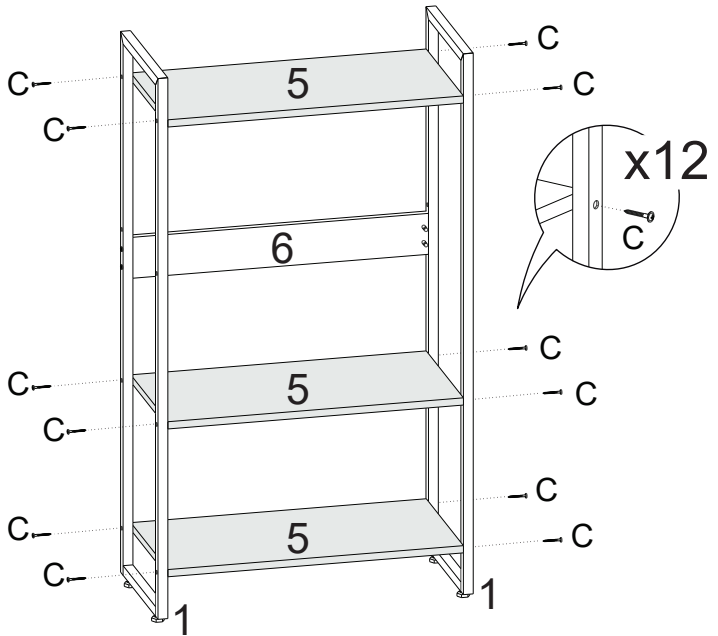

H	1203	Pino minifix		02
I	2719	Tambor minifix		02
J	13767	Chave Allen 4mm		01
K		Tampa minifix		02

LISTA DE PEÇAS

PEÇAS POR VOLUME

MÓVEL COMPLETO

Nº PEÇA	Cód IND	DESCRIÇÃO	QTD	DIMENSÕES (mm)			PESO KG
				COMP	LARG	ESP	
1	17929	Pé Aço Estante	02	1123	300	20	1,53
2	14971	Pé Aço Mesa	01	695	597	20	1,36
3	17375	Costa	01	1310	104	15	1,26
4	10515	Tampo	01	1350	600	30	8,30
5	14979	Prateleiras	03	600	298	15	1,75
6	14977	Travessa	01	600	104	15	0,58

1

2

3

4

5

6

7

8