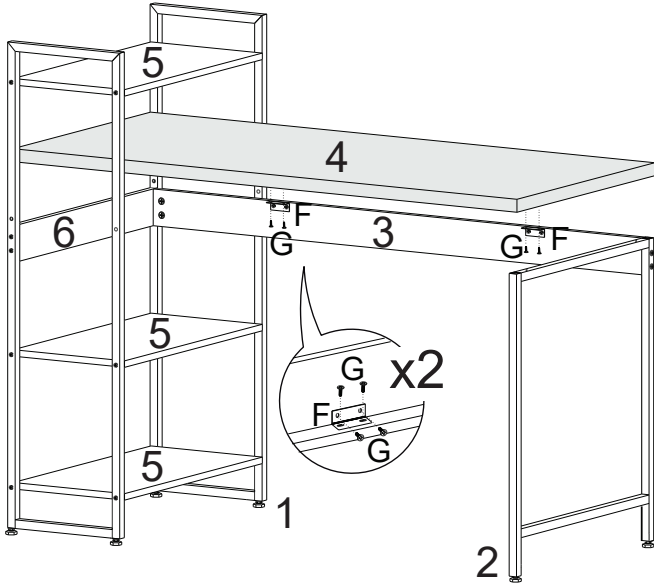

H	1203	Pino minifix		02
I	2719	Tambor minifix		02
J	13767	Chave Allen 4mm		01
K		Tampa minifix		02

LISTA DE PEÇAS

PEÇAS POR VOLUME

MÓVEL COMPLETO

Nº PEÇA	Cód IND	DESCRIÇÃO	QTD	DIMENSÕES (mm)			PESO KG
				COMP	LARG	ESP	
1	17929	Pé Aço Estante	02	1123	300	20	1,53
2	14971	Pé Aço Mesa	01	695	597	20	1,36
3	17375	Costa	01	1310	104	15	1,26
4	10515	Tampo	01	1350	600	30	8,30
5	14979	Prateleiras	03	600	298	15	1,75
6	14977	Travessa	01	600	104	15	0,58

1

2

3

4

5

6

7

8