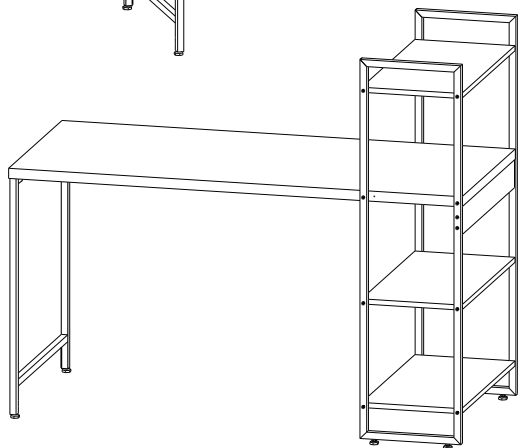

H	1203	Pino minifix		02
I	2719	Tambor minifix		02
J	13767	Chave Allen 4mm		01
K		Tampa minifix		02

LISTA DE PEÇAS

PEÇAS POR VOLUME

MÓVEL COMPLETO

Nº PEÇA	Cód IND	DESCRIÇÃO	QTD	DIMENSÕES (mm)			PESO KG
				COMP	LARG	ESP	
1	17929	Pé Aço Estante	02	1123	300	20	1,53
2	14971	Pé Aço Mesa	01	695	597	20	1,36
3	17375	Costa	01	1310	104	15	1,26
4	10515	Tampo	01	1350	600	30	8,30
5	14979	Prateleiras	03	600	298	15	1,75
6	14977	Travessa	01	600	104	15	0,58

1

2

3

4

5

6

7

8