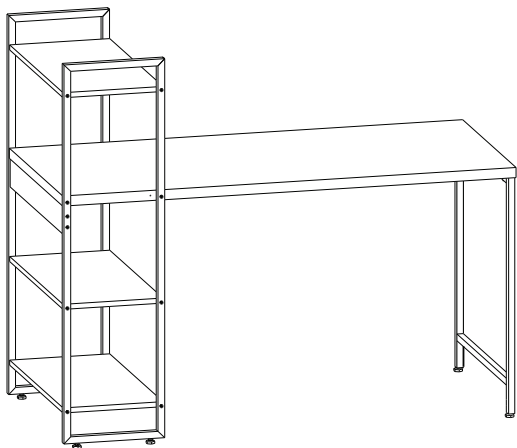

H	1203	Pino minifix		02
I	2719	Tambor minifix		02
J	13767	Chave Allen 4mm		01
K		Tampa minifix		02

LISTA DE PEÇAS

PEÇAS POR VOLUME

MÓVEL COMPLETO

Nº PEÇA	Cód IND	DESCRIÇÃO	QTD	DIMENSÕES (mm)			PESO KG
				COMP	LARG	ESP	
1	17929	Pé Aço Estante	02	1123	300	20	1,53
2	14971	Pé Aço Mesa	01	695	597	20	1,36
3	17375	Costa	01	1310	104	15	1,26
4	10515	Tampo	01	1350	600	30	8,30
5	14979	Prateleiras	03	600	298	15	1,75
6	14977	Travessa	01	600	104	15	0,58

1

2

3

4

5

6

7

8