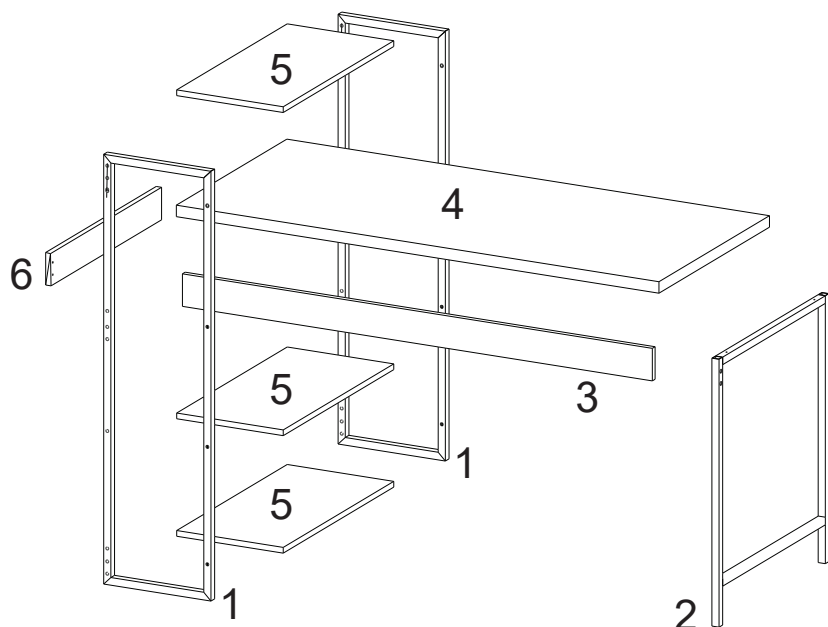

H	1203	Pino minifix		02
I	2719	Tambor minifix		02
J	13767	Chave Allen 4mm		01
K		Tampa minifix		02

LISTA DE PEÇAS

PEÇAS POR VOLUME

MÓVEL COMPLETO

Nº PEÇA	Cód IND	DESCRIÇÃO	QTD	DIMENSÕES (mm)			PESO KG
				COMP	LARG	ESP	
1	17929	Pé Aço Estante	02	1123	300	20	1,53
2	14971	Pé Aço Mesa	01	695	597	20	1,36
3	17375	Costa	01	1310	104	15	1,26
4	10515	Tampo	01	1350	600	30	8,30
5	14979	Prateleiras	03	600	298	15	1,75
6	14977	Travessa	01	600	104	15	0,58