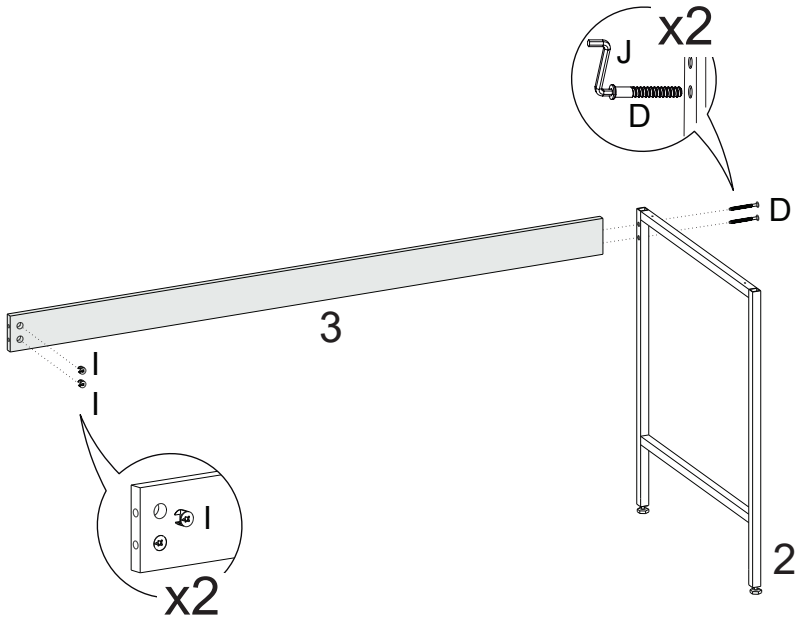

H	1203	Pino minifix		02
I	2719	Tambor minifix		02
J	13767	Chave Allen 4mm		01
K		Tampa minifix		02

LISTA DE PEÇAS

PEÇAS POR VOLUME

MÓVEL COMPLETO

Nº PEÇA	Cód IND	DESCRIÇÃO	QTD	DIMENSÕES (mm)			PESO KG
				COMP	LARG	ESP	
1	17929	Pé Aço Estante	02	1123	300	20	1,53
2	14971	Pé Aço Mesa	01	695	597	20	1,36
3	17375	Costa	01	1310	104	15	1,26
4	10515	Tampo	01	1350	600	30	8,30
5	14979	Prateleiras	03	600	298	15	1,75
6	14977	Travessa	01	600	104	15	0,58

1

2

3

4

5

6

7

8