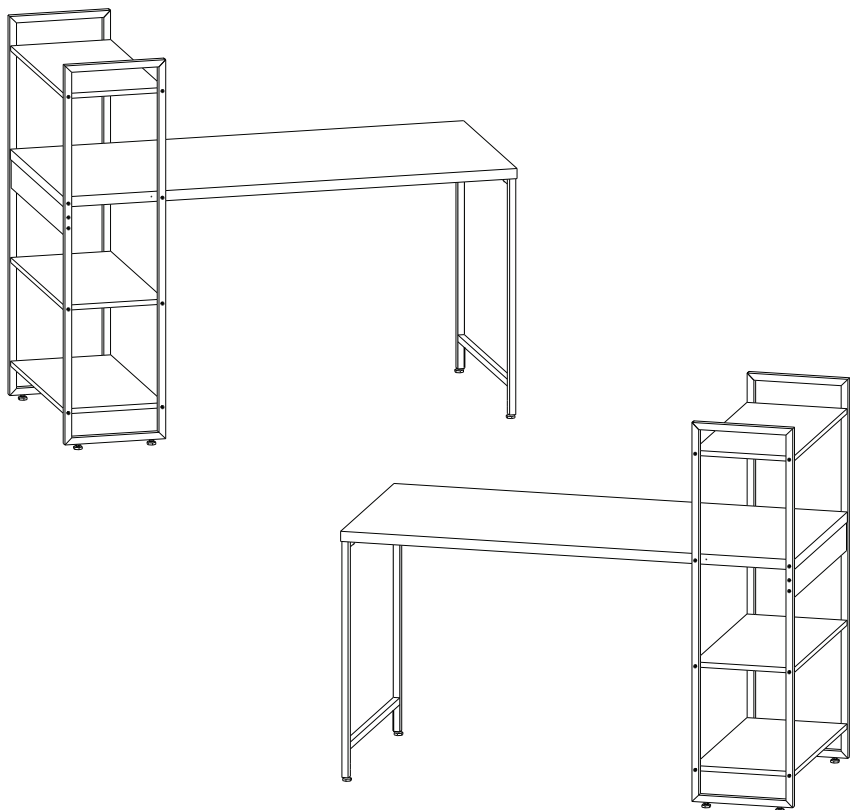

yes casa
madeiramadeira

Estante Mesa 3Prat Baixa Active

Como trocar seu produto

Se seu produto chegou com algum defeito você tem 7 dias para solicitar a troca. Você vai precisar:

- 1 Ter em mãos as fotos das peças com defeito; descrição; código (como está aqui no manual) e quantidade de peças com defeito.
- 2 Acesse o chat em nosso site.
- 3 Selecione o seu pedido, e depois a opção “Quero trocar um produto”.
- 4 Pronto, agora é só preencher as informações e enviar. Entraremos em contato por e-mail para te dar todas as instruções.

H	1203	Pino minifix		02
I	2719	Tambor minifix		02
J	13767	Chave Allen 4mm		01
K		Tampa minifix		02

LISTA DE PEÇAS

PEÇAS POR VOLUME

MÓVEL COMPLETO

Nº PEÇA	Cód IND	DESCRIÇÃO	QTD	DIMENSÕES (mm)			PESO KG
				COMP	LARG	ESP	
1	17929	Pé Aço Estante	02	1123	300	20	1,53
2	14971	Pé Aço Mesa	01	695	597	20	1,36
3	17375	Costa	01	1310	104	15	1,26
4	10515	Tampo	01	1350	600	30	8,30
5	14979	Prateleiras	03	600	298	15	1,75
6	14977	Travessa	01	600	104	15	0,58