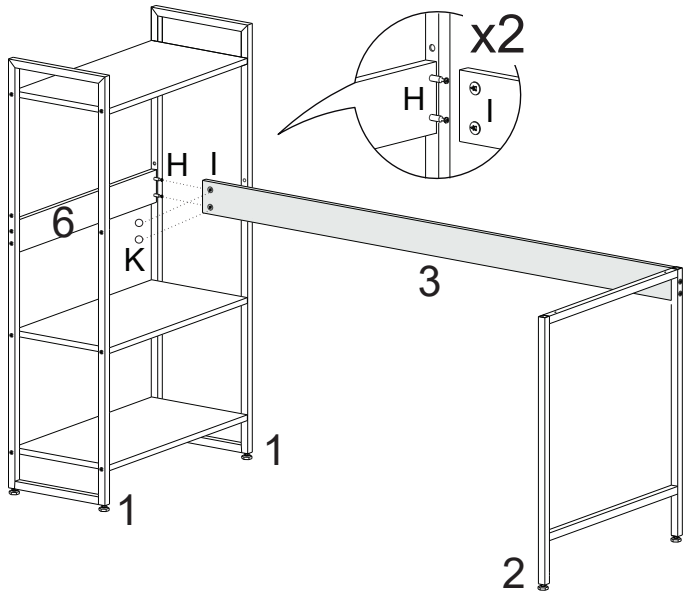

H	1203	Pino minifix		02
I	2719	Tambor minifix		02
J	13767	Chave Allen 4mm		01
K		Tampa minifix		02

LISTA DE PEÇAS

PEÇAS POR VOLUME

MÓVEL COMPLETO

Nº PEÇA	Cód IND	DESCRIÇÃO	QTD	DIMENSÕES (mm)			PESO KG
				COMP	LARG	ESP	
1	17929	Pé Aço Estante	02	1123	300	20	1,53
2	14971	Pé Aço Mesa	01	695	597	20	1,36
3	17375	Costa	01	1310	104	15	1,26
4	10515	Tampo	01	1350	600	30	8,30
5	14979	Prateleiras	03	600	298	15	1,75
6	14977	Travessa	01	600	104	15	0,58

1

2

3

4

5

6

7

8