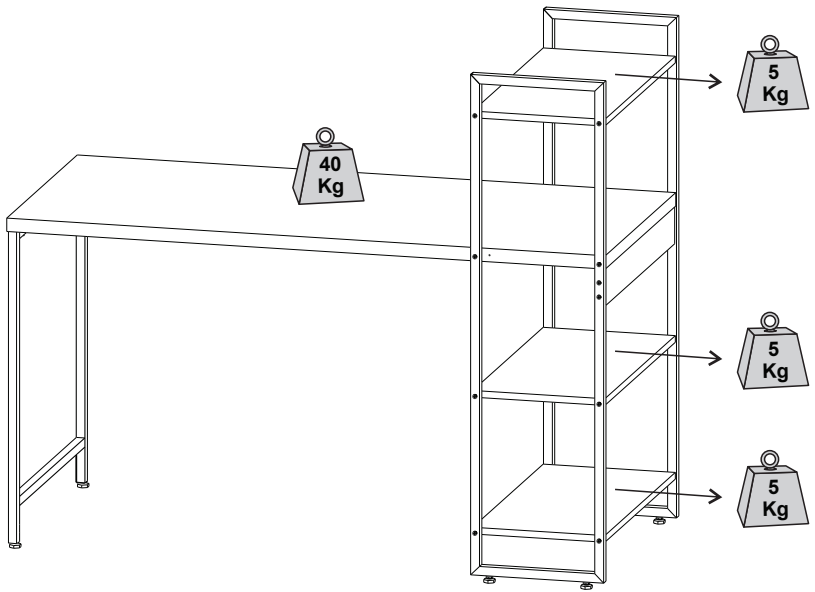

<https://www.madeiramadeira.com.br/central-de-dicas>

Siga MadeiraMadeira:

Para a montagem do produto você vai precisar de:

- ✓ Confira as peças, componentes e se possui as ferramentas necessárias para a montagem
- ✓ Para proteger seu móvel, coloque as peças sobre um tapete.
- ✓ Para realizar a montagem, é necessário 1 pessoa.
Convide sua família e amigos para montar com você.

LISTA DE FERRAGENS

REF.	CóD.	DESCRIÇÃO	ILUSTRAÇÃO	QTD.
A	5658	Bucha embutida com rosca 1/4" 20x20		06
B	4691	Sapata niveladora 1/4" x 3/4" 18mm		06
C	7091	Parafuso flangeado philips 4,0 x 50mm		20
D	8092	Parafuso Allen 7,0 x 60mm		02
E	7089	Parafuso flangeado philips 5,0 x 35mm		02
F	1050	Cantoneira 04 furos 51x17x17mm		02
G	1215	Parafuso cab. chata philips 3,5 x 14mm		08

H	1203	Pino minifix		02
I	2719	Tambor minifix		02
J	13767	Chave Allen 4mm		01
K		Tampa minifix		02

LISTA DE PEÇAS

PEÇAS POR VOLUME

MÓVEL COMPLETO

Nº PEÇA	Cód IND	DESCRIÇÃO	QTD	DIMENSÕES (mm)			PESO KG
				COMP	LARG	ESP	
1	17929	Pé Aço Estante	02	1123	300	20	1,53
2	14971	Pé Aço Mesa	01	695	597	20	1,36
3	17375	Costa	01	1310	104	15	1,26
4	10515	Tampo	01	1350	600	30	8,30
5	14979	Prateleiras	03	600	298	15	1,75
6	14977	Travessa	01	600	104	15	0,58