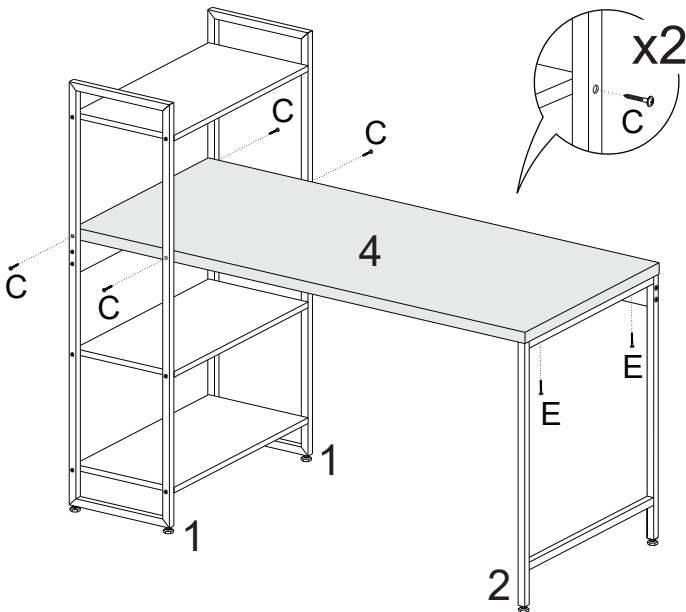

H	1203	Pino minifix		02
I	2719	Tambor minifix		02
J	13767	Chave Allen 4mm		01
K		Tampa minifix		02

LISTA DE PEÇAS

PEÇAS POR VOLUME

MÓVEL COMPLETO

Nº PEÇA	Cód IND	DESCRIÇÃO	QTD	DIMENSÕES (mm)			PESO KG
				COMP	LARG	ESP	
1	17929	Pé Aço Estante	02	1123	300	20	1,53
2	14971	Pé Aço Mesa	01	695	597	20	1,36
3	17375	Costa	01	1310	104	15	1,26
4	10515	Tampo	01	1350	600	30	8,30
5	14979	Prateleiras	03	600	298	15	1,75
6	14977	Travessa	01	600	104	15	0,58

1

2

3

4

5

6

7

8