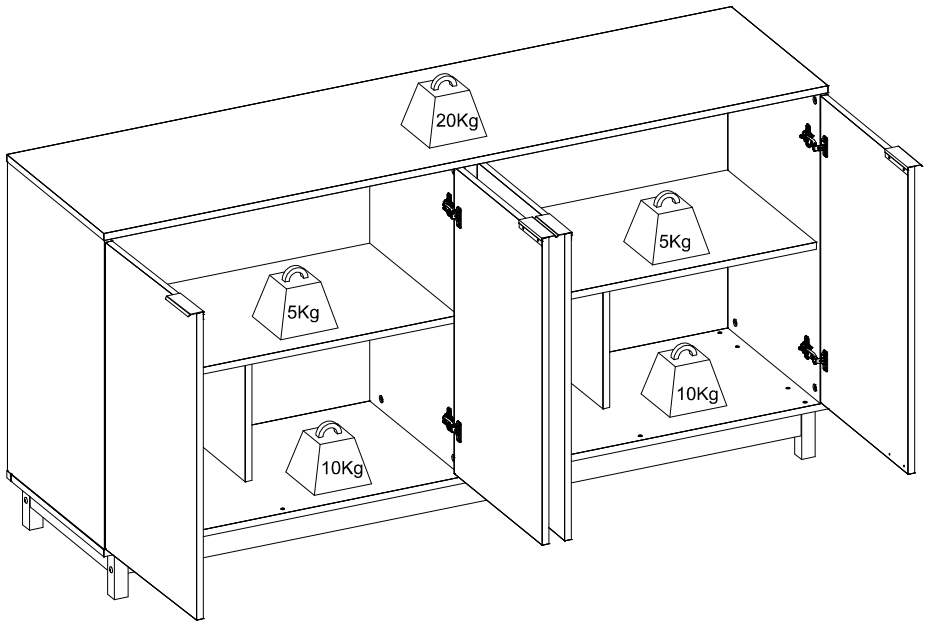

# LISTA DE PEÇAS

N° PEÇA	CÓD. FORNECEDOR	DESCRIÇÃO	QTD.	DIMENSÕES (mm)			PESO UNT (KG)
01	1528A0.001	TAMPO	1	1600	428	MDP15	6,369
02	1528A0.002	PRATELEIRA	2	776	391	MDP15	2,822
03	1528A0.003	BASE	1	1600	428	MDP15	6,369
04	1528A0.004	LATERAL	2	670	427	MDP15	2,661
05	1528A0.005	APOIO	2	327	240	MDP15	0,730
06	1528A0.006	DIVISÃO	1	670	391	MDP15	2,436
07	1528A0.007	PORTA	4	664	388	MDP15	2,396
08	1528A0.008	FUNDO	2	1577	340	HDF3	1,383