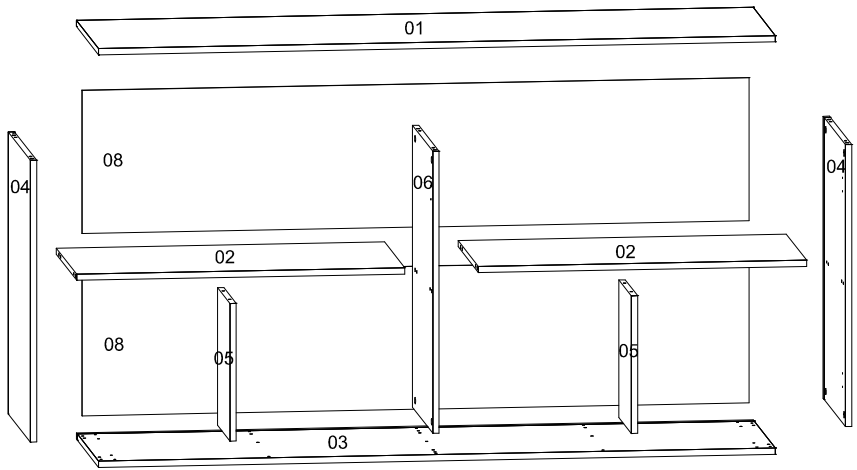

# LISTA DE PEÇAS

N° PEÇA	CÓD. FORNECEDOR	DESCRIÇÃO	QTD.	DIMENSÕES (mm)			PESO UNT (KG)
01	1528A0.001	TAMPO	1	1600	428	MDP15	6,369
02	1528A0.002	PRATELEIRA	2	776	391	MDP15	2,822
03	1528A0.003	BASE	1	1600	428	MDP15	6,369
04	1528A0.004	LATERAL	2	670	427	MDP15	2,661
05	1528A0.005	APOIO	2	327	240	MDP15	0,730
06	1528A0.006	DIVISÃO	1	670	391	MDP15	2,436
07	1528A0.007	PORTA	4	664	388	MDP15	2,396
08	1528A0.008	FUNDO	2	1577	340	HDF3	1,383