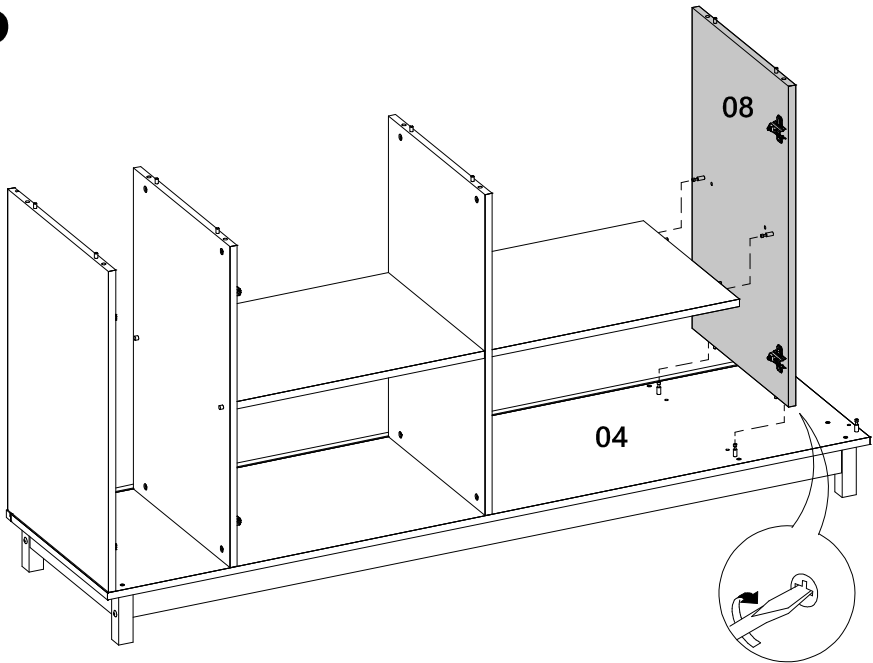

LISTA DE PEÇAS

Nº PEÇA	CÓD. FORNECEDOR	DESCRIÇÃO	QTD.	DIMENSÕES (mm)			PESO UNT (KG)
01	1529A0.001	Tampo	1	1600	465	MDP25	10,877
02	1529A0.002	Prateleira menor	2	403	240	MDP15	0,899
03	1529A0.003	Prateleira maior	2	520	403	MDP15	1,949
04	1529A0.004	Base	1	1600	425	MDP15	6,324
05	1529A0.005	Lateral esquerda	1	660	424	MDP15	2,603
06	1529A0.006	Divisão esquerda	1	660	405	MDP15	2,486
07	1529A0.007	Divisão central	1	660	405	MDP15	2,486
08	1529A0.008	Divisão direita	1	660	405	MDP15	2,486
09	1529A0.009	Lateral direita	1	660	424	MDP15	2,603
10	1529A0.010	Porta central	2	672	532	MDP15	3,325
11	1529A0.011	Porta esquerda	1	672	259	MDP35	2,715
12	1529A0.012	Porta direita	1	672	259	MDP35	2,715
13	1529A0.013	Fundo	2	1577	335	HDF3	1,363

9

10

11

12

13

14

15

16