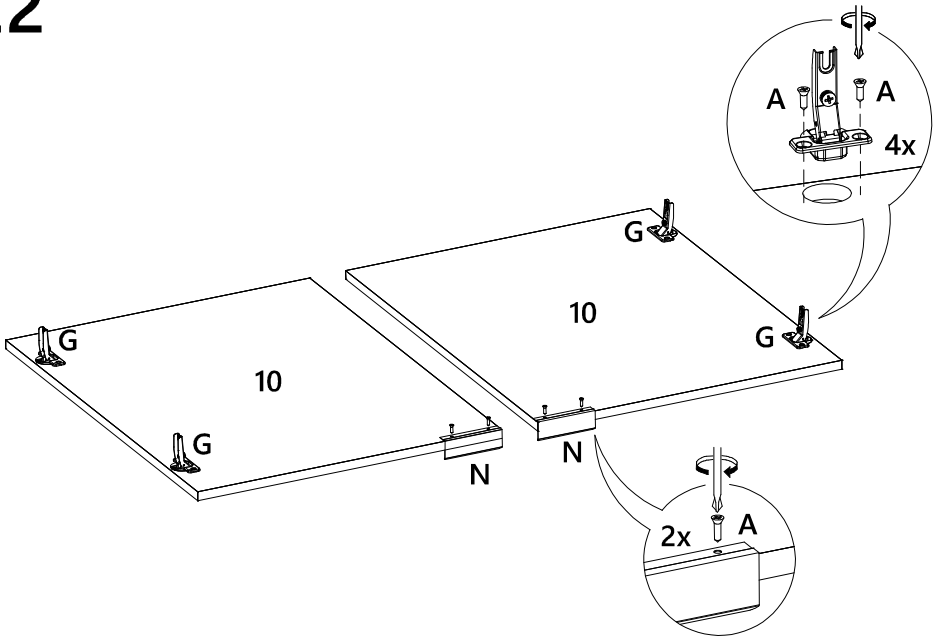

LISTA DE PEÇAS

Nº PEÇA	CÓD. FORNECEDOR	DESCRIÇÃO	QTD.	DIMENSÕES (mm)			PESO UNT (KG)
01	1529A0.001	Tampo	1	1600	465	MDP25	10,877
02	1529A0.002	Prateleira menor	2	403	240	MDP15	0,899
03	1529A0.003	Prateleira maior	2	520	403	MDP15	1,949
04	1529A0.004	Base	1	1600	425	MDP15	6,324
05	1529A0.005	Lateral esquerda	1	660	424	MDP15	2,603
06	1529A0.006	Divisão esquerda	1	660	405	MDP15	2,486
07	1529A0.007	Divisão central	1	660	405	MDP15	2,486
08	1529A0.008	Divisão direita	1	660	405	MDP15	2,486
09	1529A0.009	Lateral direita	1	660	424	MDP15	2,603
10	1529A0.010	Porta central	2	672	532	MDP15	3,325
11	1529A0.011	Porta esquerda	1	672	259	MDP35	2,715
12	1529A0.012	Porta direita	1	672	259	MDP35	2,715
13	1529A0.013	Fundo	2	1577	335	HDF3	1,363

17

18

19

20

21

22

23

24