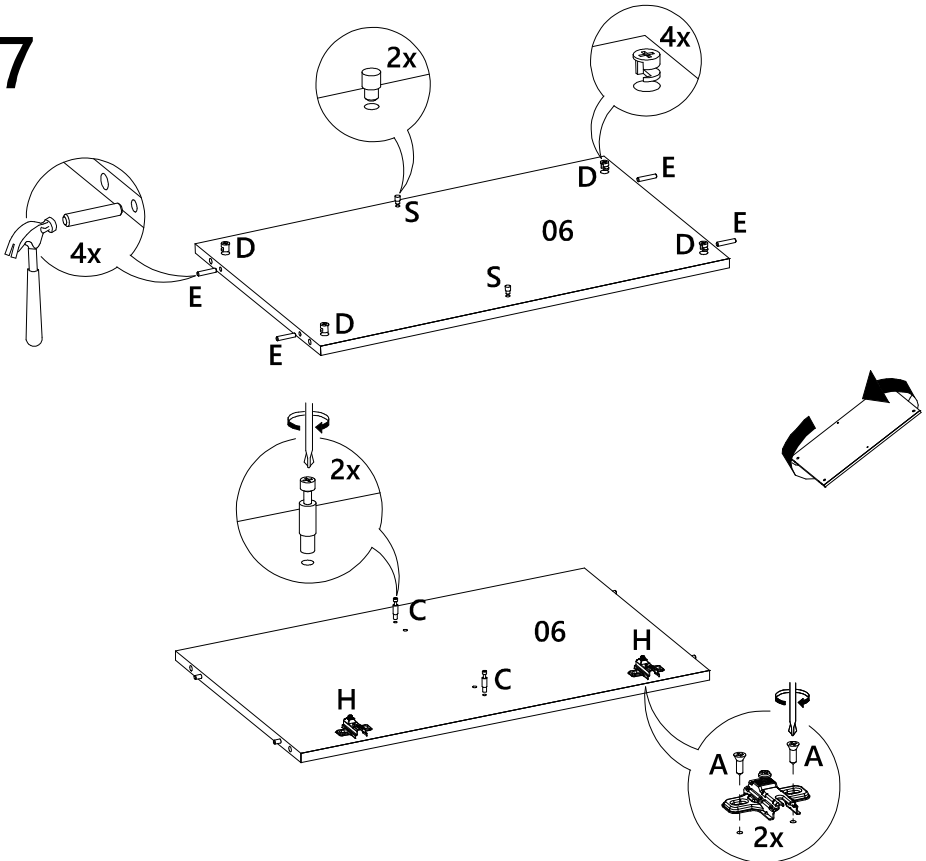

LISTA DE PEÇAS

Nº PEÇA	CÓD. FORNECEDOR	DESCRIÇÃO	QTD.	DIMENSÕES (mm)			PESO UNT (KG)
01	1529A0.001	Tampo	1	1600	465	MDP25	10,877
02	1529A0.002	Prateleira menor	2	403	240	MDP15	0,899
03	1529A0.003	Prateleira maior	2	520	403	MDP15	1,949
04	1529A0.004	Base	1	1600	425	MDP15	6,324
05	1529A0.005	Lateral esquerda	1	660	424	MDP15	2,603
06	1529A0.006	Divisão esquerda	1	660	405	MDP15	2,486
07	1529A0.007	Divisão central	1	660	405	MDP15	2,486
08	1529A0.008	Divisão direita	1	660	405	MDP15	2,486
09	1529A0.009	Lateral direita	1	660	424	MDP15	2,603
10	1529A0.010	Porta central	2	672	532	MDP15	3,325
11	1529A0.011	Porta esquerda	1	672	259	MDP35	2,715
12	1529A0.012	Porta direita	1	672	259	MDP35	2,715
13	1529A0.013	Fundo	2	1577	335	HDF3	1,363

1

2

3

4

5

6

7

8