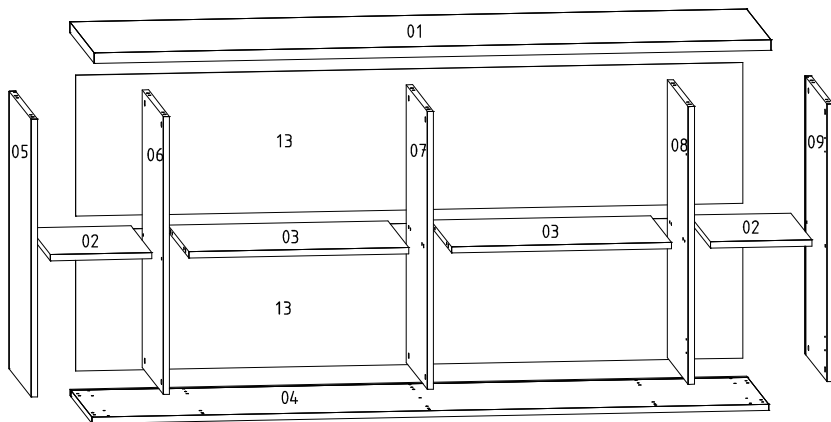

LISTA DE PEÇAS

Nº PEÇA	CÓD. FORNECEDOR	DESCRIÇÃO	QTD.	DIMENSÕES (mm)			PESO UNT (KG)
01	1529A0.001	Tampo	1	1600	465	MDP25	10,877
02	1529A0.002	Prateleira menor	2	403	240	MDP15	0,899
03	1529A0.003	Prateleira maior	2	520	403	MDP15	1,949
04	1529A0.004	Base	1	1600	425	MDP15	6,324
05	1529A0.005	Lateral esquerda	1	660	424	MDP15	2,603
06	1529A0.006	Divisão esquerda	1	660	405	MDP15	2,486
07	1529A0.007	Divisão central	1	660	405	MDP15	2,486
08	1529A0.008	Divisão direita	1	660	405	MDP15	2,486
09	1529A0.009	Lateral direita	1	660	424	MDP15	2,603
10	1529A0.010	Porta central	2	672	532	MDP15	3,325
11	1529A0.011	Porta esquerda	1	672	259	MDP35	2,715
12	1529A0.012	Porta direita	1	672	259	MDP35	2,715
13	1529A0.013	Fundo	2	1577	335	HDF3	1,363