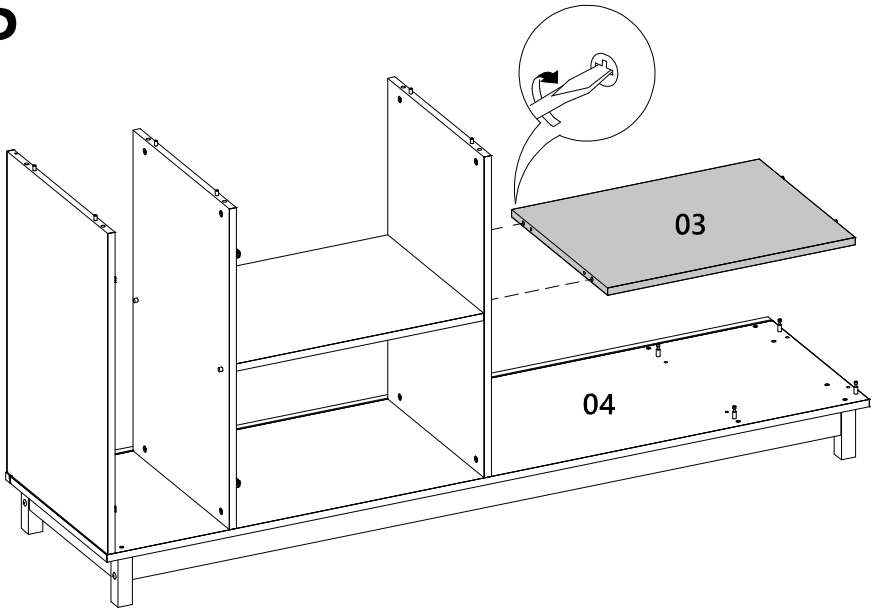

LISTA DE PEÇAS

Nº PEÇA	CÓD. FORNECEDOR	DESCRIÇÃO	QTD.	DIMENSÕES (mm)			PESO UNT (KG)
01	1529A0.001	Tampo	1	1600	465	MDP25	10,877
02	1529A0.002	Prateleira menor	2	403	240	MDP15	0,899
03	1529A0.003	Prateleira maior	2	520	403	MDP15	1,949
04	1529A0.004	Base	1	1600	425	MDP15	6,324
05	1529A0.005	Lateral esquerda	1	660	424	MDP15	2,603
06	1529A0.006	Divisão esquerda	1	660	405	MDP15	2,486
07	1529A0.007	Divisão central	1	660	405	MDP15	2,486
08	1529A0.008	Divisão direita	1	660	405	MDP15	2,486
09	1529A0.009	Lateral direita	1	660	424	MDP15	2,603
10	1529A0.010	Porta central	2	672	532	MDP15	3,325
11	1529A0.011	Porta esquerda	1	672	259	MDP35	2,715
12	1529A0.012	Porta direita	1	672	259	MDP35	2,715
13	1529A0.013	Fundo	2	1577	335	HDF3	1,363

9

10

11

12

13

14

15

16