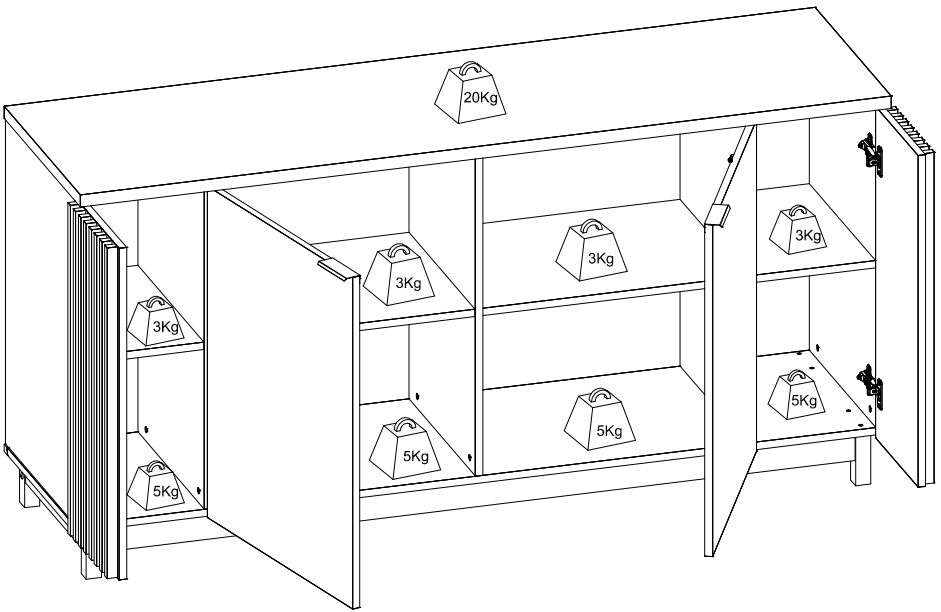

LISTA DE PEÇAS

Nº PEÇA	CÓD. FORNECEDOR	DESCRIÇÃO	QTD.	DIMENSÕES (mm)			PESO UNT (KG)
01	1529A0.001	Tampo	1	1600	465	MDP25	10,877
02	1529A0.002	Prateleira menor	2	403	240	MDP15	0,899
03	1529A0.003	Prateleira maior	2	520	403	MDP15	1,949
04	1529A0.004	Base	1	1600	425	MDP15	6,324
05	1529A0.005	Lateral esquerda	1	660	424	MDP15	2,603
06	1529A0.006	Divisão esquerda	1	660	405	MDP15	2,486
07	1529A0.007	Divisão central	1	660	405	MDP15	2,486
08	1529A0.008	Divisão direita	1	660	405	MDP15	2,486
09	1529A0.009	Lateral direita	1	660	424	MDP15	2,603
10	1529A0.010	Porta central	2	672	532	MDP15	3,325
11	1529A0.011	Porta esquerda	1	672	259	MDP35	2,715
12	1529A0.012	Porta direita	1	672	259	MDP35	2,715
13	1529A0.013	Fundo	2	1577	335	HDF3	1,363