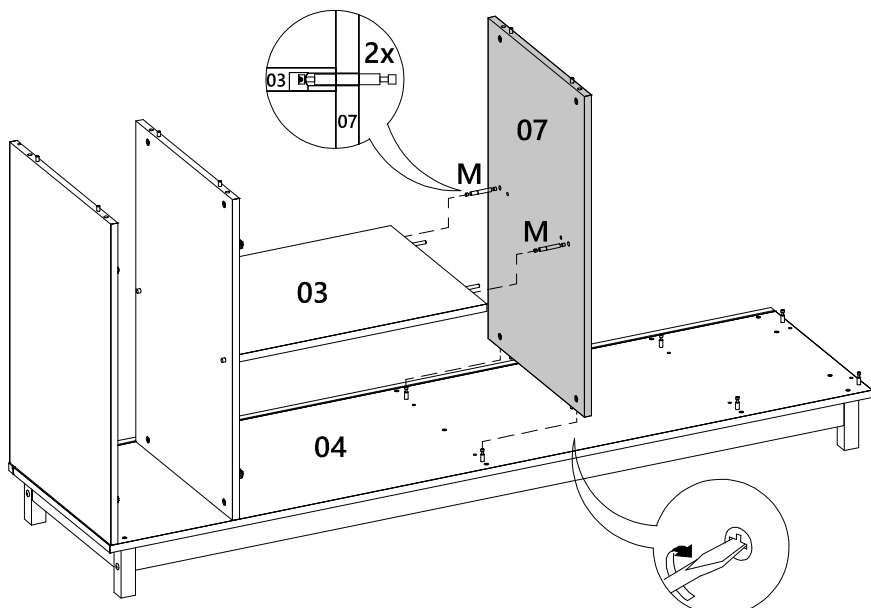

LISTA DE PEÇAS

Nº PEÇA	CÓD. FORNECEDOR	DESCRIÇÃO	QTD.	DIMENSÕES (mm)			PESO UNT (KG)
01	1529A0.001	Tampo	1	1600	465	MDP25	10,877
02	1529A0.002	Prateleira menor	2	403	240	MDP15	0,899
03	1529A0.003	Prateleira maior	2	520	403	MDP15	1,949
04	1529A0.004	Base	1	1600	425	MDP15	6,324
05	1529A0.005	Lateral esquerda	1	660	424	MDP15	2,603
06	1529A0.006	Divisão esquerda	1	660	405	MDP15	2,486
07	1529A0.007	Divisão central	1	660	405	MDP15	2,486
08	1529A0.008	Divisão direita	1	660	405	MDP15	2,486
09	1529A0.009	Lateral direita	1	660	424	MDP15	2,603
10	1529A0.010	Porta central	2	672	532	MDP15	3,325
11	1529A0.011	Porta esquerda	1	672	259	MDP35	2,715
12	1529A0.012	Porta direita	1	672	259	MDP35	2,715
13	1529A0.013	Fundo	2	1577	335	HDF3	1,363

9

10

11

12

13

14

15

16