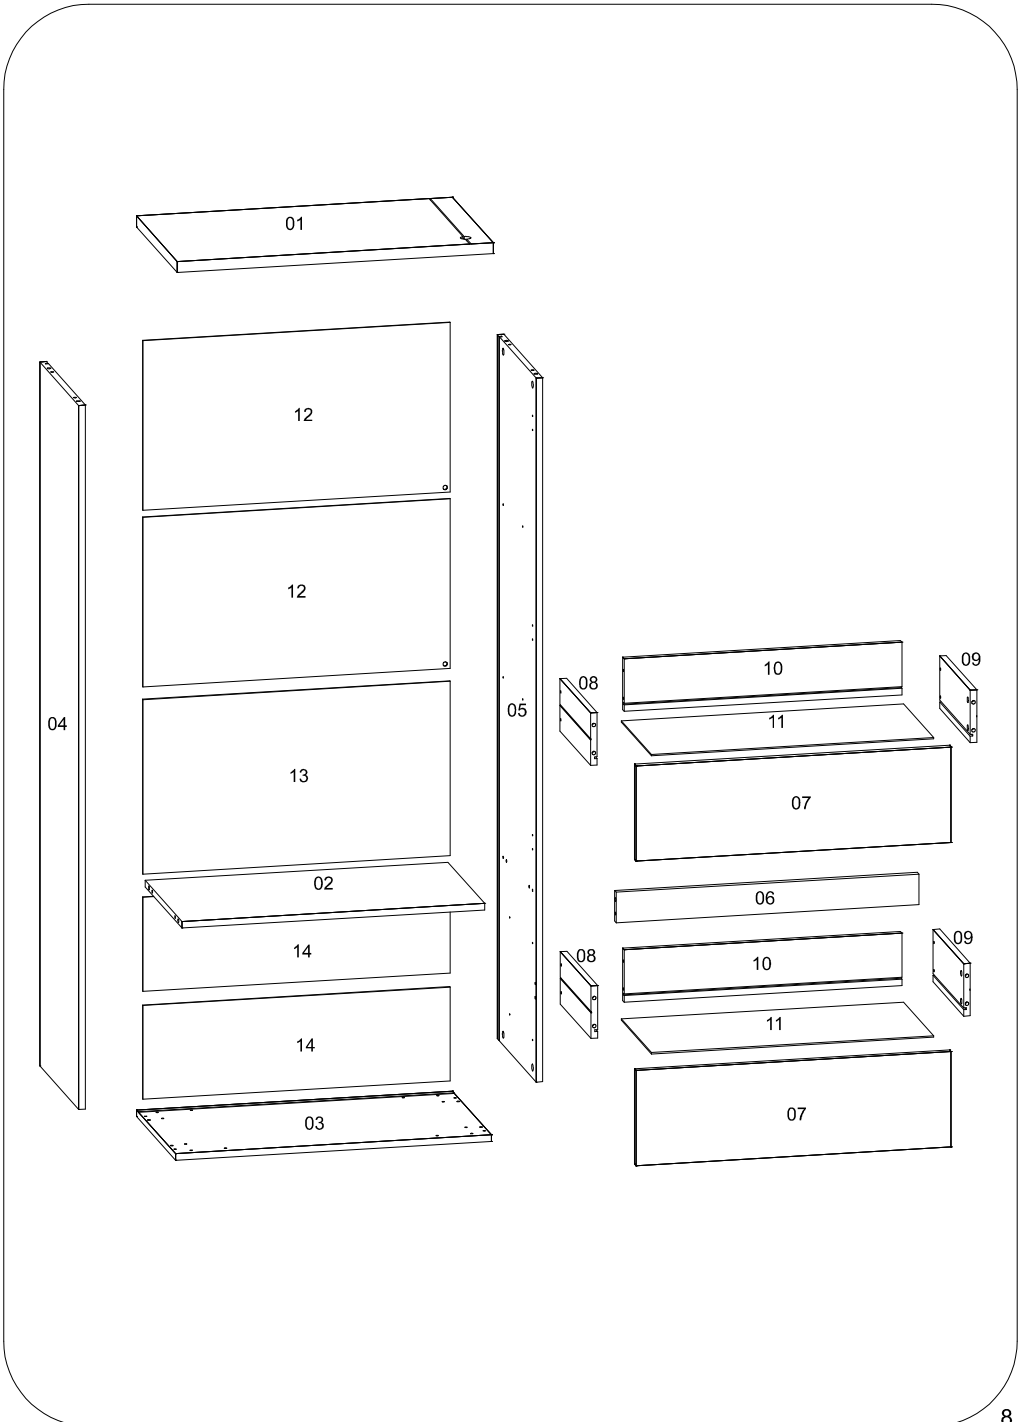

LISTA DE FERRAGENS

REF.	COD.	DESCRIÇÃO	ILUSTRAÇÃO	QTD.
Z	138	Cantoneira 4 furos 46x17mm		04
AA		Giz de correção		01

	Acessório	Qt.	Noc M. / Calac.	Cod.
H	Tapa furo plást. adesivo 21mm	8	Noce Milano	5954
H	Tapa furo plást. adesivo 21mm	08	Calacatta	6528
S	Perfil H 16x685mm	03	Branco	6485
U	Tapa furo plástico 10mm	04	Chocolate	6529
V	Porta vidro 1176x356x15mm	02	Noce Milano	6492
AA	Giz de correção	01	Tabaco fcil	5730
AA	Giz de correção	01	Branco	5733

LISTA DE PEÇAS

N° PEÇA	CÓD. FORNECEDOR	DESCRIÇÃO	QTD.	DIMENSÕES (mm)			PESO UNT (KG)
01	1530A0.001	Chapéu	1	716	400	25	4,187
02	1530A0.002	Prateleira	1	686	361	15	2,303
03	1530A0.003	Base	1	716	382	15	2,544
04	1530A0.004	Lateral esquerda	1	1610	381	15	5,705
05	1530A0.005	Lateral direita	1	1610	381	15	5,705
06	1530A0.006	Trava	1	686	70	15	0,447
07	1530A0.007	Frente gaveta	2	714	218	15	1,452
08	1530A0.008	Lateral gaveta esq	2	300	120	15	0,335
09	1530A0.009	Lateral gaveta dir	2	300	120	15	0,335
10	1530A0.010	Contrafundo	2	630	120	15	0,703
11	1530A0.011	Fundo gaveta	2	640	295	3	0,487
12	1530A0.012	Fundo superior	2	696	388	3	0,697
13	1530A0.013	Fundo central	1	696	399	3	0,716
14	1530A0.014	Fundo inferior	2	696	215	3	0,386