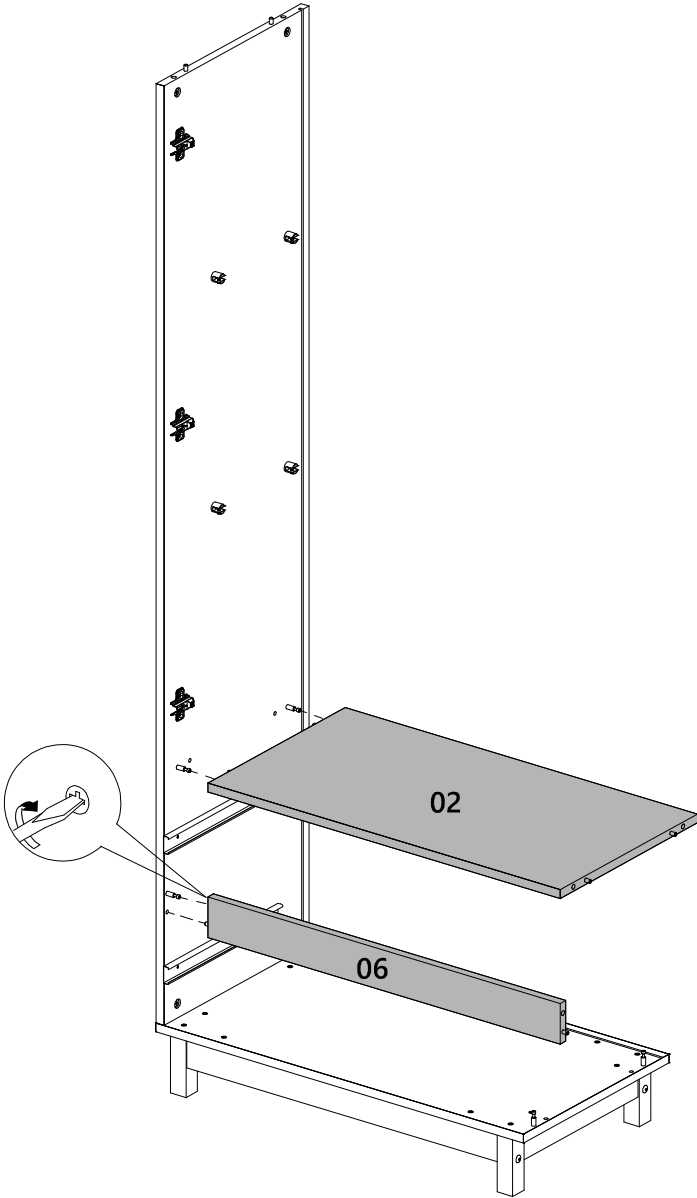

LISTA DE PEÇAS

N° PEÇA	CÓD. FORNECEDOR	DESCRIÇÃO	QTD.	DIMENSÕES (mm)			PESO UNT (KG)
01	1530A0.001	Chapéu	1	716	400	25	4,187
02	1530A0.002	Prateleira	1	686	361	15	2,303
03	1530A0.003	Base	1	716	382	15	2,544
04	1530A0.004	Lateral esquerda	1	1610	381	15	5,705
05	1530A0.005	Lateral direita	1	1610	381	15	5,705
06	1530A0.006	Trava	1	686	70	15	0,447
07	1530A0.007	Frente gaveta	2	714	218	15	1,452
08	1530A0.008	Lateral gaveta esq	2	300	120	15	0,335
09	1530A0.009	Lateral gaveta dir	2	300	120	15	0,335
10	1530A0.010	Contrafundo	2	630	120	15	0,703
11	1530A0.011	Fundo gaveta	2	640	295	3	0,487
12	1530A0.012	Fundo superior	2	696	388	3	0,697
13	1530A0.013	Fundo central	1	696	399	3	0,716
14	1530A0.014	Fundo inferior	2	696	215	3	0,386

5

6

7

8

9

10

11

12