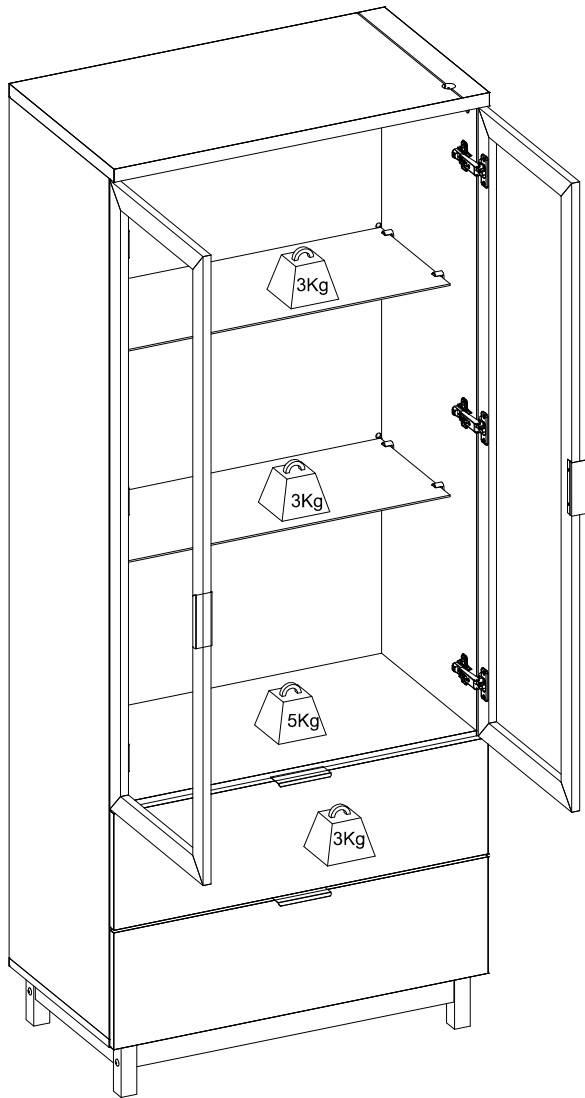

REF.	COD.	DESCRIÇÃO	ILUSTRAÇÃO	QTD.
A	776	Paraf. Philips Cab. Chata 3,5x14mm		96
B	791	Paraf. Philips Cab. Chata 3,5x40mm		08
C	782	Paraf. Philips Cab. Chata 4,0x50mm		16
D	162	Pino girofix 7,0x32 Rosca soberba		22
E	183	Tambor para girofix 12mm		08
F	184	Tambor para girofix 15mm		14
G	949	Cavilha madeira 6x30mm		18
H		Tapa furo plástico adesivo 21mm		16
I	182	Suporte para vidro 6mm		08
J	165	Prego 8x8mm		07
K	14	Junção de fundo 12x12mm		07
L	150	Cunha fixação plástica 15x10x9mm		22
M	132	Dobradiça reta metálica 26mm		06
N	939	Calço 5mm		06
O	6182	Vidro 676x265x5mm		02
P	180	Suporte cromado 10x15mm		02
Q	5285	Puxador clean dourado 100mm		04
R	948	Corredieça telescópica 32x300mm		02
S		Perfil H 16x685mm		03
T	6168	Kit 2x fitas luminária 680mm		01
U		Tapa furo plástico 10mm		04
V		Porta vidro 1176x356x15mm		02
W	6512	Pé madeira EUC 100x30x30mm		04
X	6513	Trava madeira EUC 303x50x25mm		02
Y	6514	Trava madeira EUC 606x50x25mm		02

LISTA DE PEÇAS

N° PEÇA	CÓD. FORNECEDOR	DESCRIÇÃO	QTD.	DIMENSÕES (mm)			PESO UNT (KG)
01	1530A0.001	Chapéu	1	716	400	25	4,187
02	1530A0.002	Prateleira	1	686	361	15	2,303
03	1530A0.003	Base	1	716	382	15	2,544
04	1530A0.004	Lateral esquerda	1	1610	381	15	5,705
05	1530A0.005	Lateral direita	1	1610	381	15	5,705
06	1530A0.006	Trava	1	686	70	15	0,447
07	1530A0.007	Frente gaveta	2	714	218	15	1,452
08	1530A0.008	Lateral gaveta esq	2	300	120	15	0,335
09	1530A0.009	Lateral gaveta dir	2	300	120	15	0,335
10	1530A0.010	Contrafundo	2	630	120	15	0,703
11	1530A0.011	Fundo gaveta	2	640	295	3	0,487
12	1530A0.012	Fundo superior	2	696	388	3	0,697
13	1530A0.013	Fundo central	1	696	399	3	0,716
14	1530A0.014	Fundo inferior	2	696	215	3	0,386