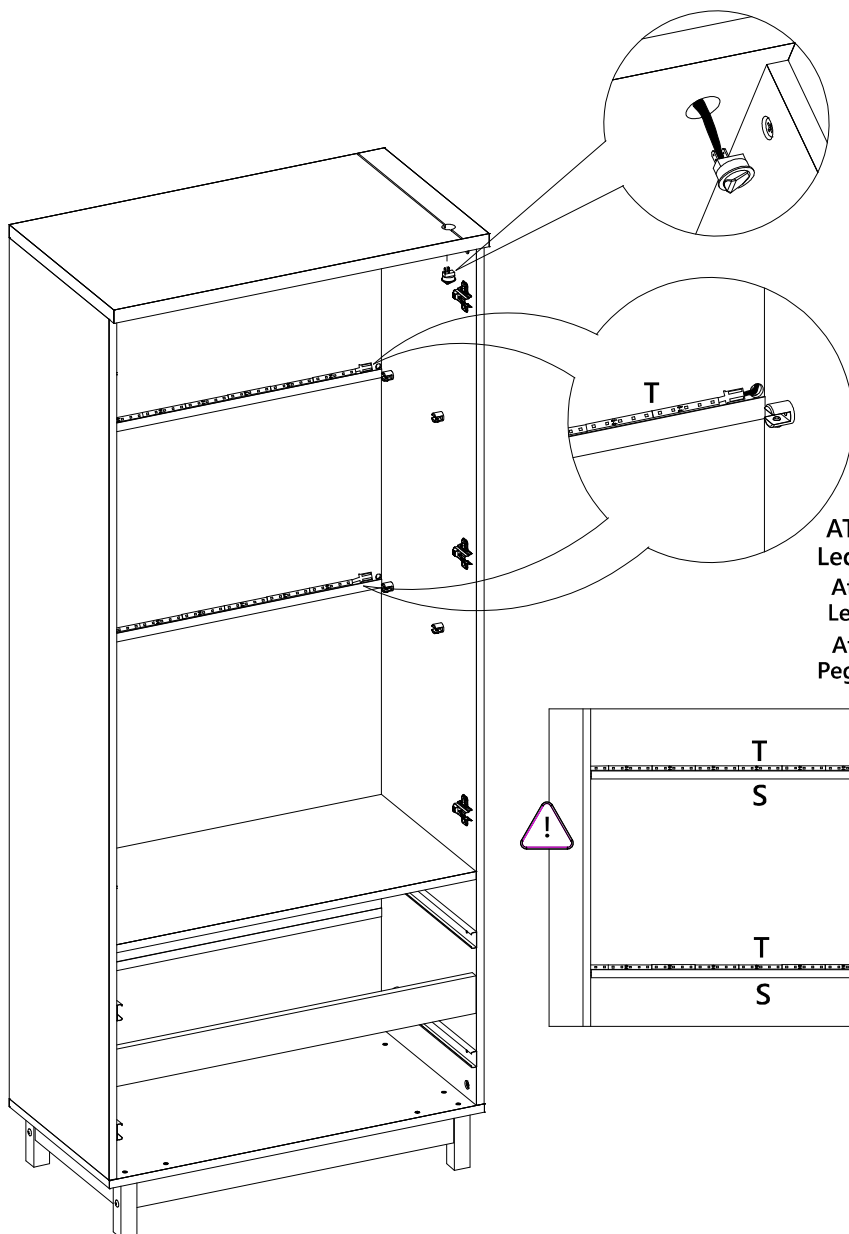

LISTA DE PEÇAS

N° PEÇA	CÓD. FORNECEDOR	DESCRIÇÃO	QTD.	DIMENSÕES (mm)			PESO UNT (KG)
01	1530A0.001	Chapéu	1	716	400	25	4,187
02	1530A0.002	Prateleira	1	686	361	15	2,303
03	1530A0.003	Base	1	716	382	15	2,544
04	1530A0.004	Lateral esquerda	1	1610	381	15	5,705
05	1530A0.005	Lateral direita	1	1610	381	15	5,705
06	1530A0.006	Trava	1	686	70	15	0,447
07	1530A0.007	Frente gaveta	2	714	218	15	1,452
08	1530A0.008	Lateral gaveta esq	2	300	120	15	0,335
09	1530A0.009	Lateral gaveta dir	2	300	120	15	0,335
10	1530A0.010	Contrafundo	2	630	120	15	0,703
11	1530A0.011	Fundo gaveta	2	640	295	3	0,487
12	1530A0.012	Fundo superior	2	696	388	3	0,697
13	1530A0.013	Fundo central	1	696	399	3	0,716
14	1530A0.014	Fundo inferior	2	696	215	3	0,386

5

6

7

8

9

10

11

12

13

14

15

16

17

18

ATENÇÃO!
Led Adesivo
Attention!
Led sticker
Atención!
Pegatina led

19