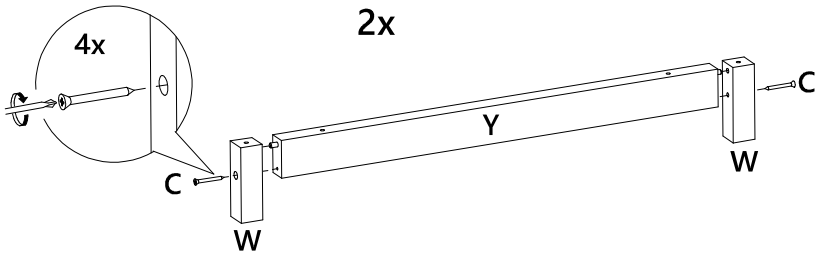

LISTA DE PEÇAS

N° PEÇA	CÓD. FORNECEDOR	DESCRIÇÃO	QTD.	DIMENSÕES (mm)			PESO UNT (KG)
01	1530A0.001	Chapéu	1	716	400	25	4,187
02	1530A0.002	Prateleira	1	686	361	15	2,303
03	1530A0.003	Base	1	716	382	15	2,544
04	1530A0.004	Lateral esquerda	1	1610	381	15	5,705
05	1530A0.005	Lateral direita	1	1610	381	15	5,705
06	1530A0.006	Trava	1	686	70	15	0,447
07	1530A0.007	Frente gaveta	2	714	218	15	1,452
08	1530A0.008	Lateral gaveta esq	2	300	120	15	0,335
09	1530A0.009	Lateral gaveta dir	2	300	120	15	0,335
10	1530A0.010	Contrafundo	2	630	120	15	0,703
11	1530A0.011	Fundo gaveta	2	640	295	3	0,487
12	1530A0.012	Fundo superior	2	696	388	3	0,697
13	1530A0.013	Fundo central	1	696	399	3	0,716
14	1530A0.014	Fundo inferior	2	696	215	3	0,386

1°

2°

3°

4°

1

2

3

4