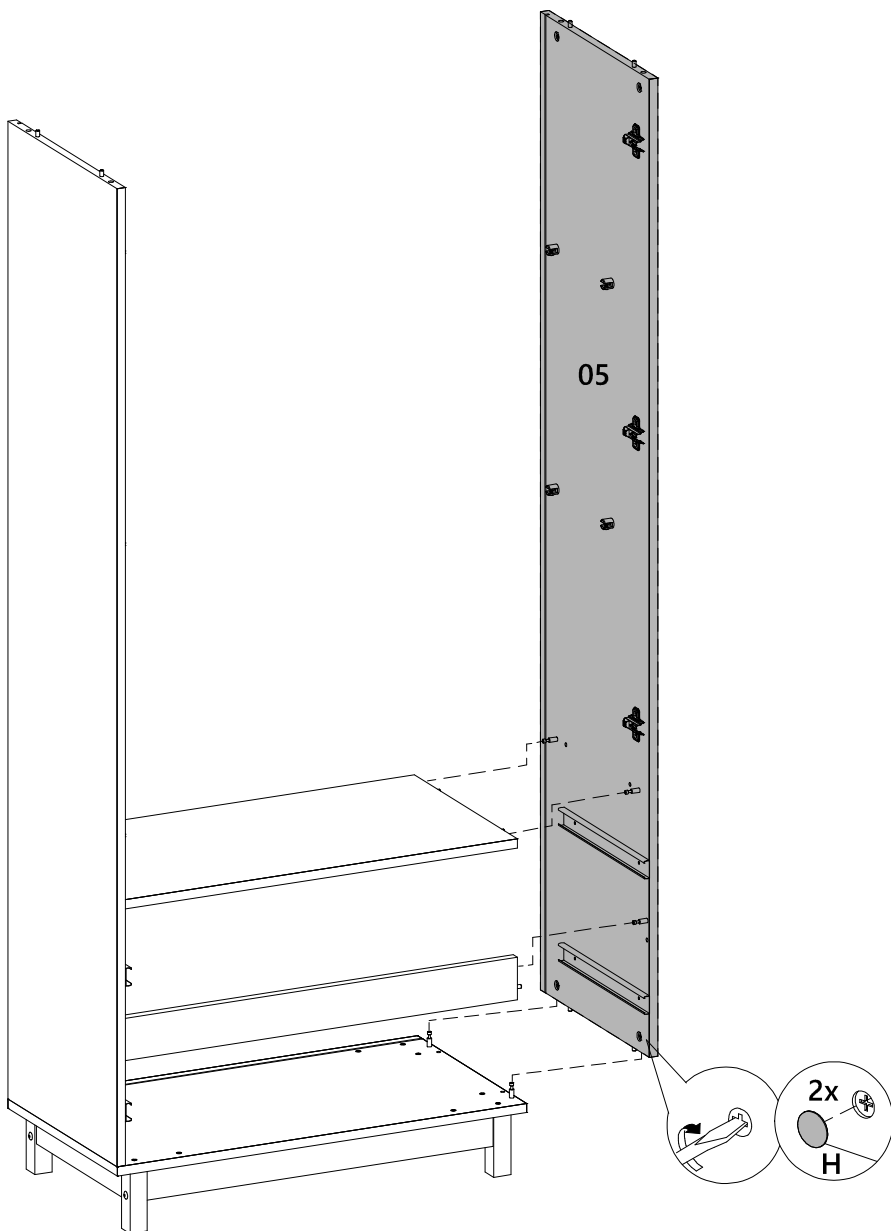

LISTA DE PEÇAS

N° PEÇA	CÓD. FORNECEDOR	DESCRIÇÃO	QTD.	DIMENSÕES (mm)			PESO UNT (KG)
01	1530A0.001	Chapéu	1	716	400	25	4,187
02	1530A0.002	Prateleira	1	686	361	15	2,303
03	1530A0.003	Base	1	716	382	15	2,544
04	1530A0.004	Lateral esquerda	1	1610	381	15	5,705
05	1530A0.005	Lateral direita	1	1610	381	15	5,705
06	1530A0.006	Trava	1	686	70	15	0,447
07	1530A0.007	Frente gaveta	2	714	218	15	1,452
08	1530A0.008	Lateral gaveta esq	2	300	120	15	0,335
09	1530A0.009	Lateral gaveta dir	2	300	120	15	0,335
10	1530A0.010	Contrafundo	2	630	120	15	0,703
11	1530A0.011	Fundo gaveta	2	640	295	3	0,487
12	1530A0.012	Fundo superior	2	696	388	3	0,697
13	1530A0.013	Fundo central	1	696	399	3	0,716
14	1530A0.014	Fundo inferior	2	696	215	3	0,386

5

6

7

8

9

10

11

12