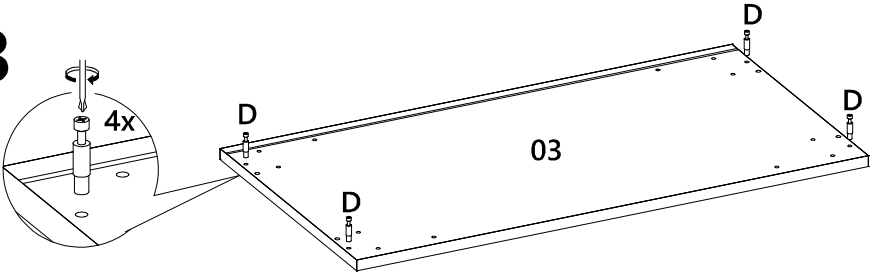

LISTA DE PEÇAS

N° PEÇA	CÓD. FORNECEDOR	DESCRIÇÃO	QTD.	DIMENSÕES (mm)			PESO UNT (KG)
01	1530A0.001	Chapéu	1	716	400	25	4,187
02	1530A0.002	Prateleira	1	686	361	15	2,303
03	1530A0.003	Base	1	716	382	15	2,544
04	1530A0.004	Lateral esquerda	1	1610	381	15	5,705
05	1530A0.005	Lateral direita	1	1610	381	15	5,705
06	1530A0.006	Trava	1	686	70	15	0,447
07	1530A0.007	Frente gaveta	2	714	218	15	1,452
08	1530A0.008	Lateral gaveta esq	2	300	120	15	0,335
09	1530A0.009	Lateral gaveta dir	2	300	120	15	0,335
10	1530A0.010	Contrafundo	2	630	120	15	0,703
11	1530A0.011	Fundo gaveta	2	640	295	3	0,487
12	1530A0.012	Fundo superior	2	696	388	3	0,697
13	1530A0.013	Fundo central	1	696	399	3	0,716
14	1530A0.014	Fundo inferior	2	696	215	3	0,386

1°

2°

3°

4°

1

2

3

4