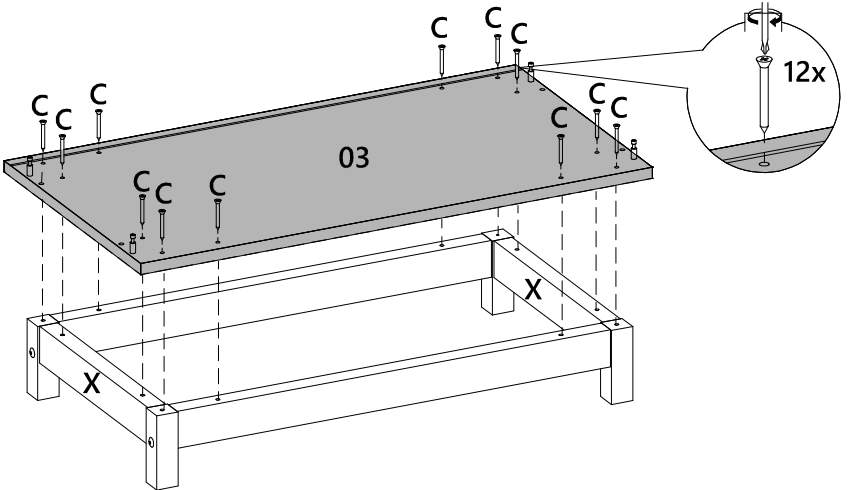

LISTA DE PEÇAS

N° PEÇA	CÓD. FORNECEDOR	DESCRIÇÃO	QTD.	DIMENSÕES (mm)			PESO UNT (KG)
01	1530A0.001	Chapéu	1	716	400	25	4,187
02	1530A0.002	Prateleira	1	686	361	15	2,303
03	1530A0.003	Base	1	716	382	15	2,544
04	1530A0.004	Lateral esquerda	1	1610	381	15	5,705
05	1530A0.005	Lateral direita	1	1610	381	15	5,705
06	1530A0.006	Trava	1	686	70	15	0,447
07	1530A0.007	Frente gaveta	2	714	218	15	1,452
08	1530A0.008	Lateral gaveta esq	2	300	120	15	0,335
09	1530A0.009	Lateral gaveta dir	2	300	120	15	0,335
10	1530A0.010	Contrafundo	2	630	120	15	0,703
11	1530A0.011	Fundo gaveta	2	640	295	3	0,487
12	1530A0.012	Fundo superior	2	696	388	3	0,697
13	1530A0.013	Fundo central	1	696	399	3	0,716
14	1530A0.014	Fundo inferior	2	696	215	3	0,386

1°

2°

3°

4°

1

2

3

4