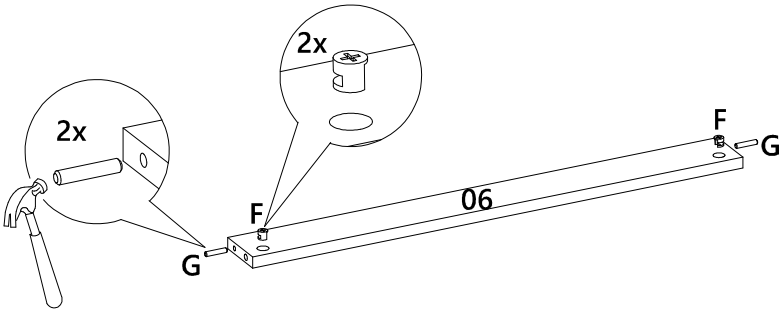

LISTA DE PEÇAS

N° PEÇA	CÓD. FORNECEDOR	DESCRIÇÃO	QTD.	DIMENSÕES (mm)			PESO UNT (KG)
01	1530A0.001	Chapéu	1	716	400	25	4,187
02	1530A0.002	Prateleira	1	686	361	15	2,303
03	1530A0.003	Base	1	716	382	15	2,544
04	1530A0.004	Lateral esquerda	1	1610	381	15	5,705
05	1530A0.005	Lateral direita	1	1610	381	15	5,705
06	1530A0.006	Trava	1	686	70	15	0,447
07	1530A0.007	Frente gaveta	2	714	218	15	1,452
08	1530A0.008	Lateral gaveta esq	2	300	120	15	0,335
09	1530A0.009	Lateral gaveta dir	2	300	120	15	0,335
10	1530A0.010	Contrafundo	2	630	120	15	0,703
11	1530A0.011	Fundo gaveta	2	640	295	3	0,487
12	1530A0.012	Fundo superior	2	696	388	3	0,697
13	1530A0.013	Fundo central	1	696	399	3	0,716
14	1530A0.014	Fundo inferior	2	696	215	3	0,386

5

6

7

8

9

10

11

12