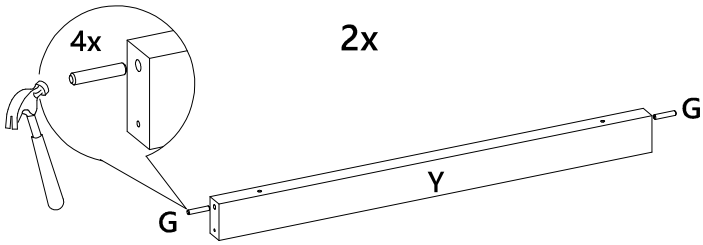

LISTA DE PEÇAS

N° PEÇA	CÓD. FORNECEDOR	DESCRIÇÃO	QTD.	DIMENSÕES (mm)			PESO UNT (KG)
01	1530A0.001	Chapéu	1	716	400	25	4,187
02	1530A0.002	Prateleira	1	686	361	15	2,303
03	1530A0.003	Base	1	716	382	15	2,544
04	1530A0.004	Lateral esquerda	1	1610	381	15	5,705
05	1530A0.005	Lateral direita	1	1610	381	15	5,705
06	1530A0.006	Trava	1	686	70	15	0,447
07	1530A0.007	Frente gaveta	2	714	218	15	1,452
08	1530A0.008	Lateral gaveta esq	2	300	120	15	0,335
09	1530A0.009	Lateral gaveta dir	2	300	120	15	0,335
10	1530A0.010	Contrafundo	2	630	120	15	0,703
11	1530A0.011	Fundo gaveta	2	640	295	3	0,487
12	1530A0.012	Fundo superior	2	696	388	3	0,697
13	1530A0.013	Fundo central	1	696	399	3	0,716
14	1530A0.014	Fundo inferior	2	696	215	3	0,386

1°

2°

3°

4°

1

2

3

4