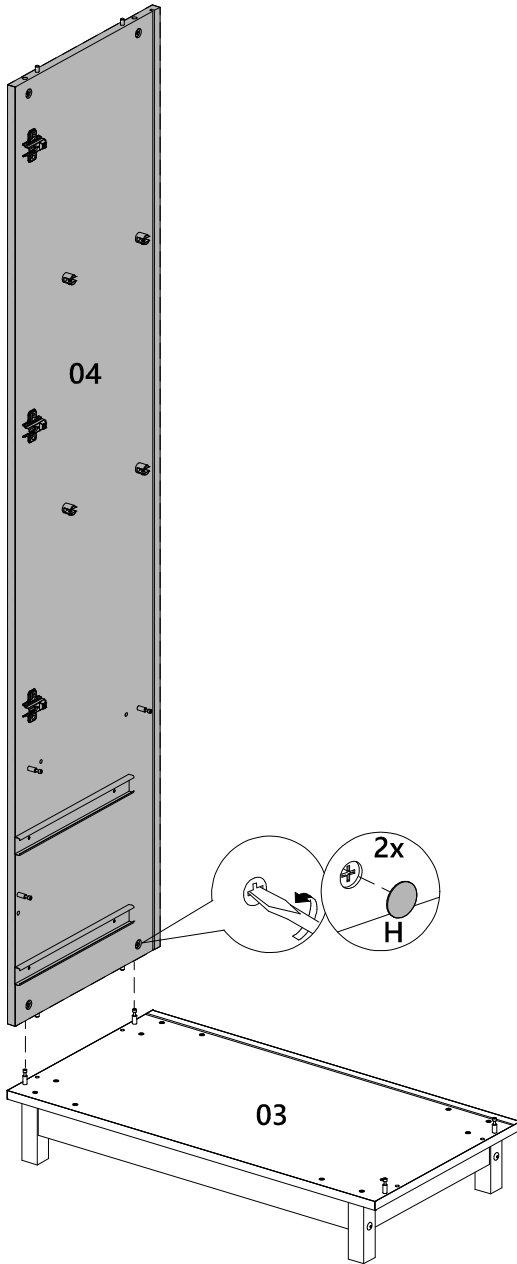

LISTA DE PEÇAS

N° PEÇA	CÓD. FORNECEDOR	DESCRIÇÃO	QTD.	DIMENSÕES (mm)			PESO UNT (KG)
01	1530A0.001	Chapéu	1	716	400	25	4,187
02	1530A0.002	Prateleira	1	686	361	15	2,303
03	1530A0.003	Base	1	716	382	15	2,544
04	1530A0.004	Lateral esquerda	1	1610	381	15	5,705
05	1530A0.005	Lateral direita	1	1610	381	15	5,705
06	1530A0.006	Trava	1	686	70	15	0,447
07	1530A0.007	Frente gaveta	2	714	218	15	1,452
08	1530A0.008	Lateral gaveta esq	2	300	120	15	0,335
09	1530A0.009	Lateral gaveta dir	2	300	120	15	0,335
10	1530A0.010	Contrafundo	2	630	120	15	0,703
11	1530A0.011	Fundo gaveta	2	640	295	3	0,487
12	1530A0.012	Fundo superior	2	696	388	3	0,697
13	1530A0.013	Fundo central	1	696	399	3	0,716
14	1530A0.014	Fundo inferior	2	696	215	3	0,386

5

6

7

8

9

10

11

12