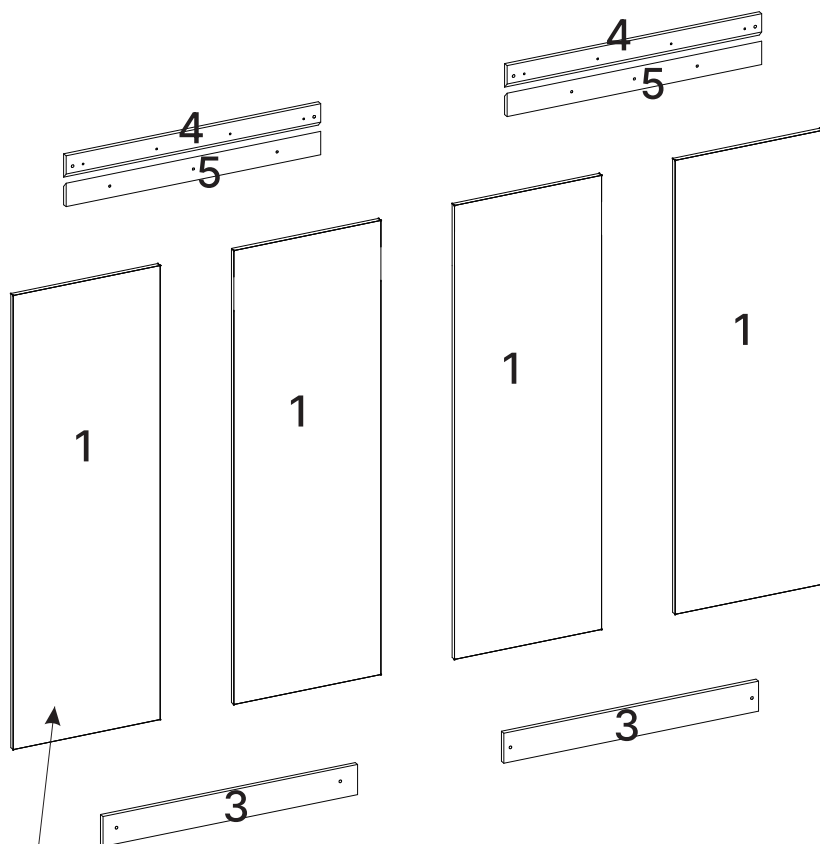

5

Distância recomendada para fixação da peça 5 (1823mm)

6

7

As medidas recomendadas para a fixação da peça 5 são para colocar o painel em cima do rack. Caso tenha adquirido o rack e queira uma medida menor, o rack ficará à frente do painel.

8

9

10

Tv's de até 55"

LISTA DE PEÇAS

PAINEL MULTIVERSO 180CM

Nº PEÇA	C D . FORNECEDOR	DESCRIÇÃO	QTD	DIMENSÕES (mm)			PESO UNT (KG)	VOL.
				COMP.	LARG.	ESP.		
1	6000100362	PAINEL MULTIVERSO	4	1360	450	15	5.66	A
3	6001100417	TRAVA INFERIOR	2	779	90	15	0.649	A
4	6001100415	TRAVA MACHO/FÊMEA SUPERIOR	2	779	70	15	0.504	A
5	6001100416	TRAVA MACHO/FÊMEA INFERIOR	2	779	70	15	0.504	A