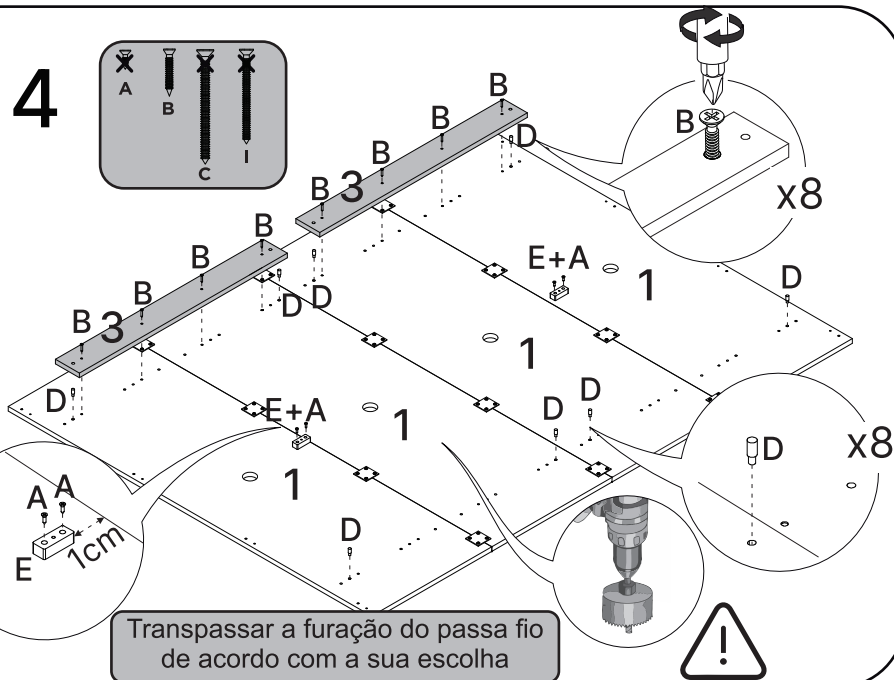

2

Caso tenha adquirido o produto com prateleira e deseje fixá-la à esquerda no painel, transpasse as furações nas medidas correspondentes a cavilha (J).

3

Passo de montagem padrão para qualquer tamanho de painel adquirido com prateleira.

4

Transpassar a furação do passa fio de acordo com a sua escolha

5

Sem prateleira

5

Independente da posição escolhida, o **parafuso I** deve estar **sempre** central à prateleira.

Com a posição da prateleira definida no **Passo 2**, fixe-a.