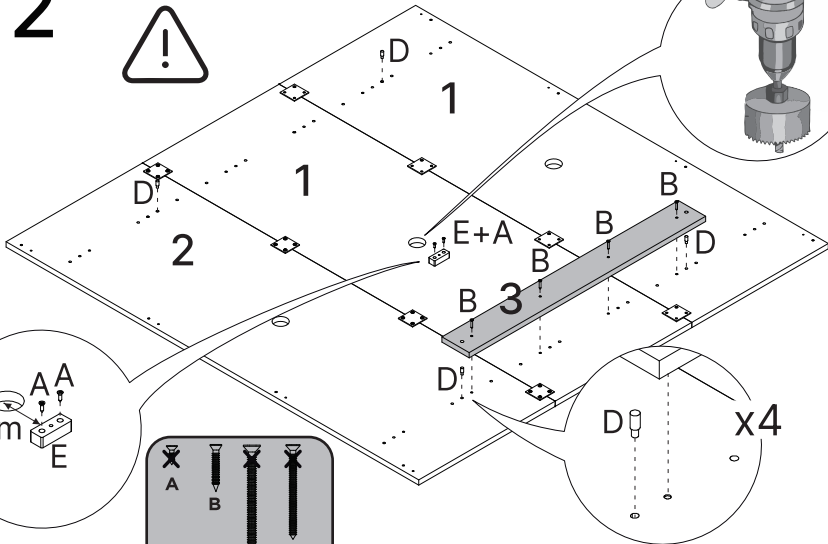

2

Transpassar furação para passa fio.