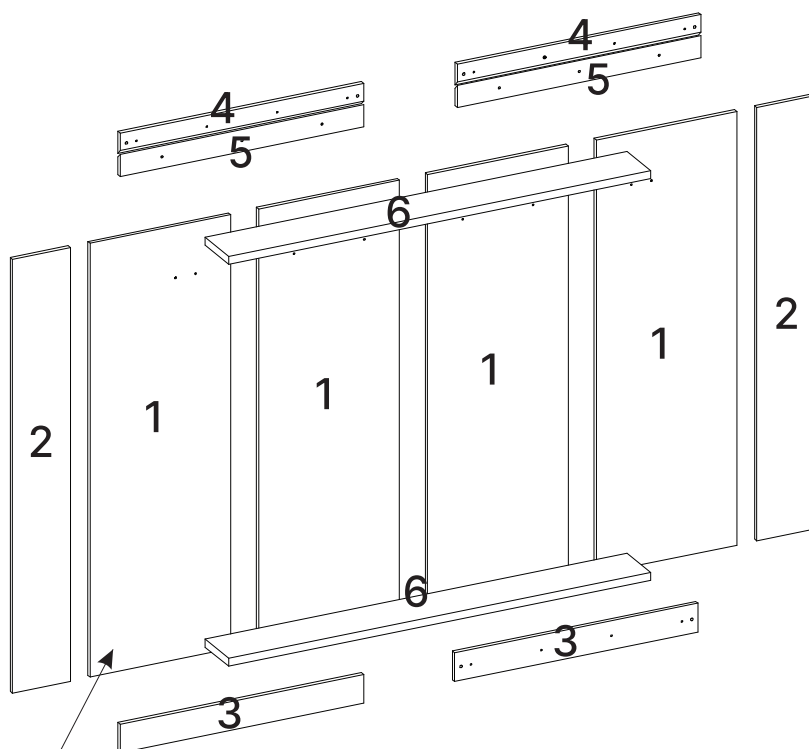

LISTA DE PEÇAS

PAINEL MULTIVERSO 220CM COM 2 PRATELEIRAS

Nº PEÇA	C D . FORNECEDOR	DESCRIÇÃO	QTD	DIMENSÕES (mm)			PESO UNT (KG)	VOL.
				COMP.	LARG.	ESP.		
1	6000100362	PAINEL MULTIVERSO	4	1360	450	15	5.66	A
2	6000100363	PAINEL MENOR	2	1360	185	15	5.66	D
3	6001100417	TRAVA INFERIOR	2	779	90	15	0.649	A
4	6001100415	TRAVA MACHO/FÊMEA SUPERIOR	2	779	70	15	0.504	A
5	6001100416	TRAVA MACHO/FÊMEA INFERIOR	2	779	70	15	0.504	A
6	6000800395	PRATELEIRA AÉREA	2	1350	150	25	2.98	C

Nº de lote
xxx