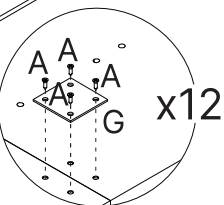

1

2

Caso tenha adquirido o produto com prateleira e deseja fixá-la centralizada no painel, transpasse as furações nas medidas correspondentes a cavilha (J).