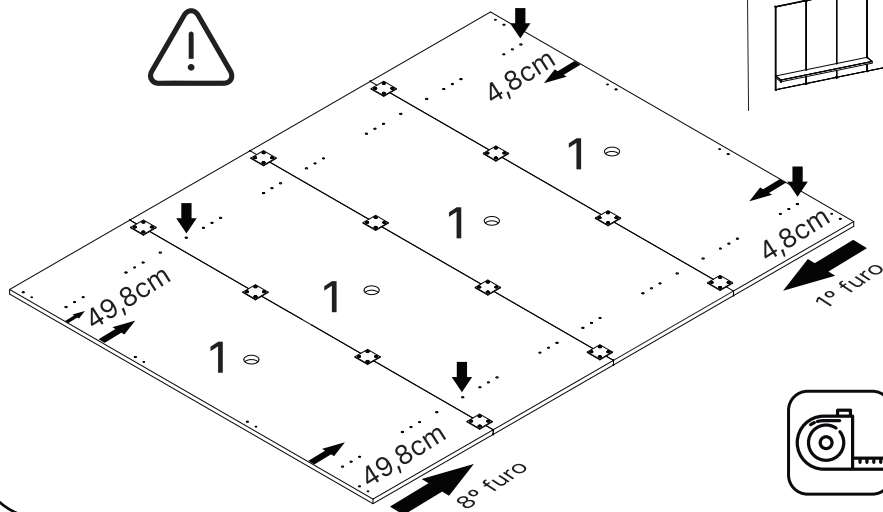

Nº de lote
xxx

LISTA DE PEÇAS

PAINEL MULTIVERSO 180CM COM 2 PRATELEIRAS

Nº PEÇA	C D . FORNECEDOR	DESCRIÇÃO	QTD	DIMENSÕES (mm)			PESO UNT (KG)	VOL.
				COMP.	LARG.	ESP.		
1	600010362	PAINEL MULTIVERSO	4	1360	450	15	5.66	A
3	6001100417	TRAVA INFERIOR	2	779	90	15	0.649	A
4	6001100415	TRAVA MACHO/FÊMEA SUPERIOR	2	779	70	15	0.504	A
5	6001100416	TRAVA MACHO/FÊMEA INFERIOR	2	779	70	15	0.504	A
6	6000800395	PRATELEIRA AÉREA	2	1350	150	25	2.98	C

Nº de lote
xxx

1

2

Caso tenha adquirido o produto com prateleira e deseja fixá-la centralizada no painel, transpasse as furações nas medidas correspondentes a cavilha (J).

2

Caso tenha adquirido o produto com prateleira e deseje fixá-la à direita no painel, transpasse as furações nas medidas correspondentes a cavilha (J).

2

Caso tenha adquirido o produto com prateleira e deseje fixá-la à esquerda no painel, transpasse as furações nas medidas correspondentes a cavilha (J).

3

Passo de montagem padrão para qualquer tamanho de painel adquirido com prateleira.