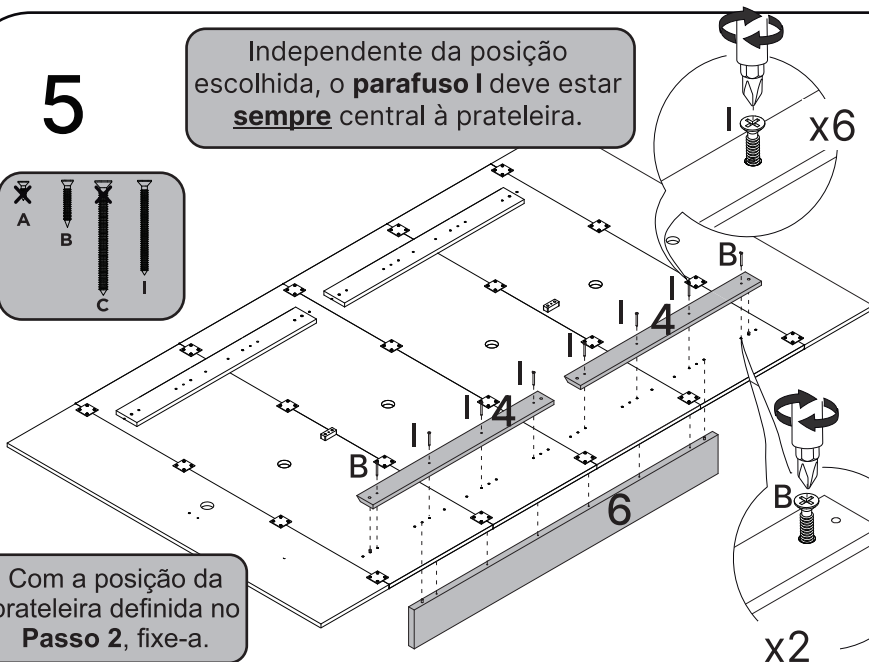

2

Caso tenha adquirido o produto com prateleira e deseje fixá-la à esquerda no painel, transpasse as furações nas medidas correspondentes a cavilha (J).

3

Passo de montagem padrão para qualquer tamanho de painel adquirido com prateleira.

4

Transpassar a furação do passa fio de acordo com a sua escolha

5

Sem prateleira

5

Independente da posição escolhida, o **parafuso I** deve estar **sempre** central à prateleira.

Com a posição da prateleira definida no **Passo 2**, fixe-a.

6

Distância recomendada para fixação da peça 5 (1823mm)

7

8

As medidas recomendadas para a fixação da peça 5 são para colocar o painel em cima do rack. Caso tenha adquirido o rack e queira uma medida menor, o rack ficará à frente do painel.