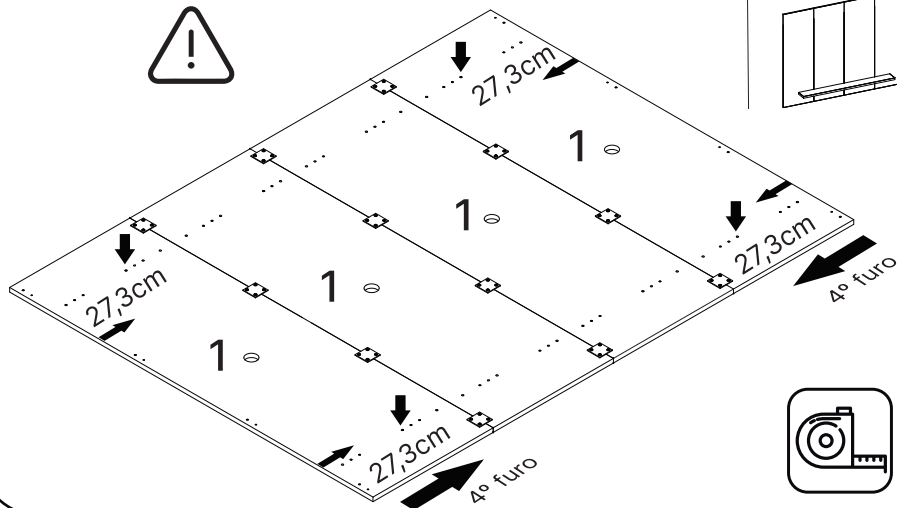

2

Caso tenha adquirido o produto com prateleira e deseja fixá-la centralizada no painel, transpasse as furações nas medidas correspondentes a cavilha (J).