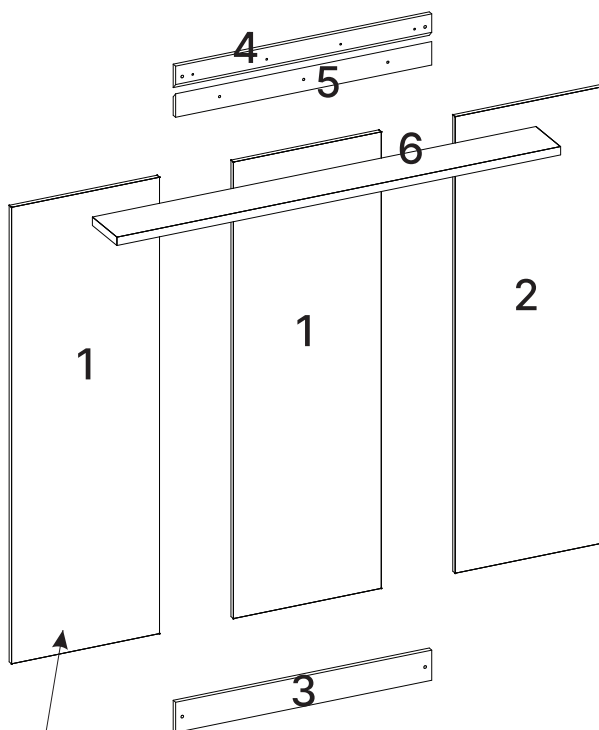

LISTA DE PEÇAS

PAINEL MULTIVERSO 135CM COM 1 PRATELEIRA

Nº PEÇA	C D . FORNECEDOR	DESCRIÇÃO	QTD	DIMENSÕES (mm)			PESO UNT (KG)	VOL.
				COMP.	LARG.	ESP.		
1	6000100362	PAINEL MULTIVERSO	2	1360	450	15	5.66	A
2	6000100362	PAINEL MULTIVERSO	1	1360	450	15	5.66	B
3	6001100417	TRAVA INFERIOR	1	779	90	15	0.649	A
4	6001100415	TRAVA MACHO/FÊMEA SUPERIOR	1	779	70	15	0.504	A
5	6001100416	TRAVA MACHO/FÊMEA INFERIOR	1	779	70	15	0.504	A
6	6000800395	PRATELEIRA AÉREA	1	1350	150	25	2.98	C

Nº de lote
xxx