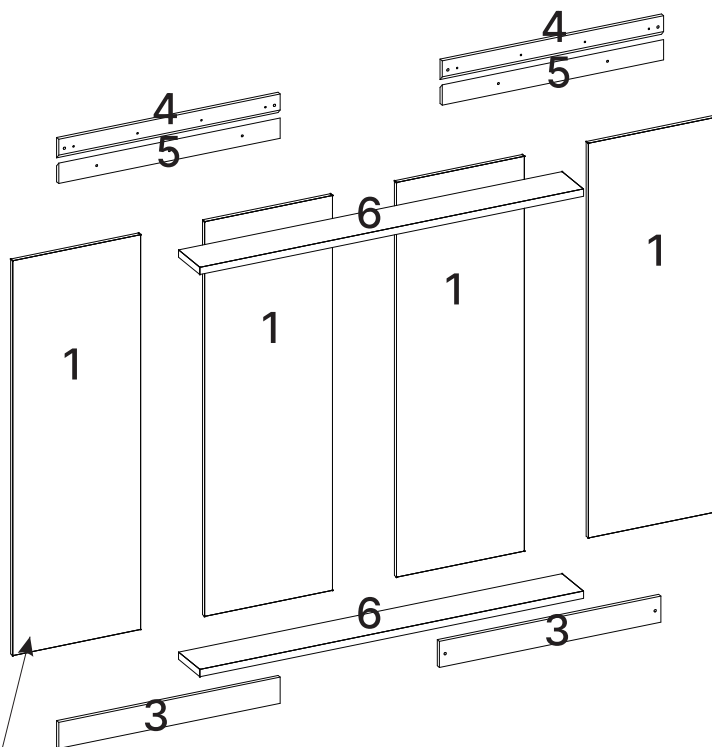

LISTA DE PEÇAS

PAINEL MULTIVERSO 180CM COM 2 PRATELEIRAS

Nº PEÇA	C D . FORNECEDOR	DESCRIÇÃO	QTD	DIMENSÕES (mm)			PESO UNT (KG)	VOL.
				COMP.	LARG.	ESP.		
1	600010362	PAINEL MULTIVERSO	4	1360	450	15	5.66	A
3	6001100417	TRAVA INFERIOR	2	779	90	15	0.649	A
4	6001100415	TRAVA MACHO/FÊMEA SUPERIOR	2	779	70	15	0.504	A
5	6001100416	TRAVA MACHO/FÊMEA INFERIOR	2	779	70	15	0.504	A
6	6000800395	PRATELEIRA AÉREA	2	1350	150	25	2.98	C

Nº de lote
xxx