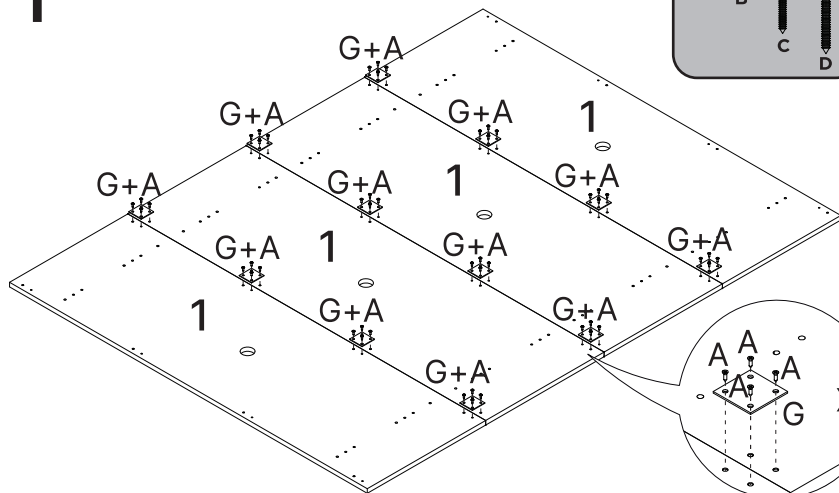

1

2

Caso tenha adquirido o produto com prateleira e deseja fixá-la centralizada no painel, transpasse as furações nas medidas correspondentes a cavilha (J).