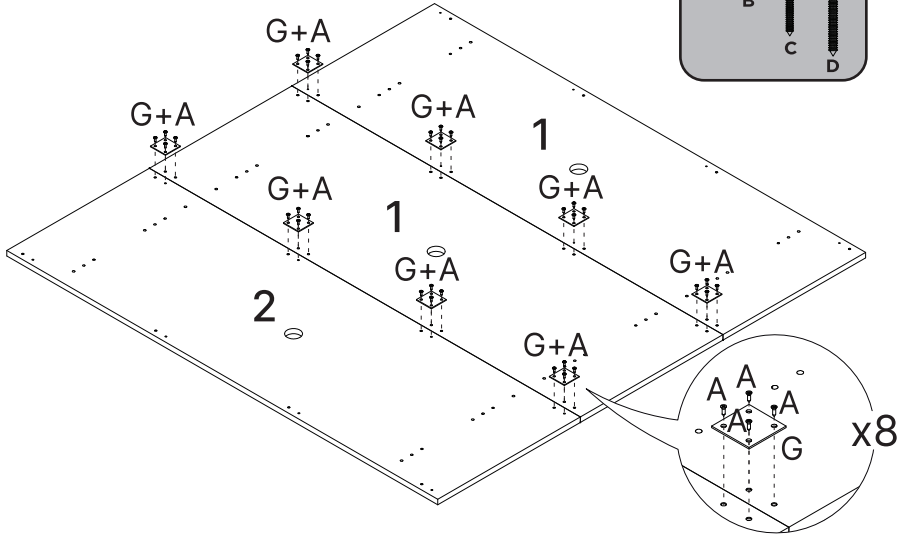

1

2

Transpassar furação para passa fio.