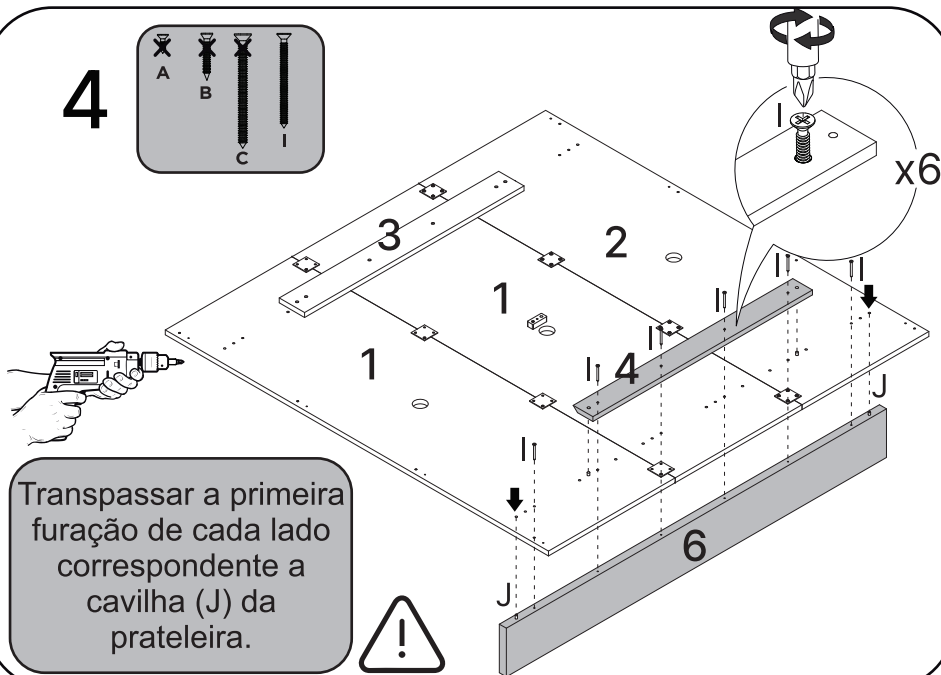

Nº de lote
xxx

1

2

Transpassar furação para passa fio.

3

Passo de montagem padrão para qualquer tamanho de painel adquirido com prateleira.

4

Transpassar a primeira furação de cada lado correspondente a cavilha (J) da prateleira.

5

Distância recomendada para fixação da peça 5 (1823mm)

6

7

As medidas recomendadas para a fixação da peça 5 são para colocar o painel em cima do rack. Caso tenha adquirido o rack e queira uma medida menor, o rack ficará à frente do painel.