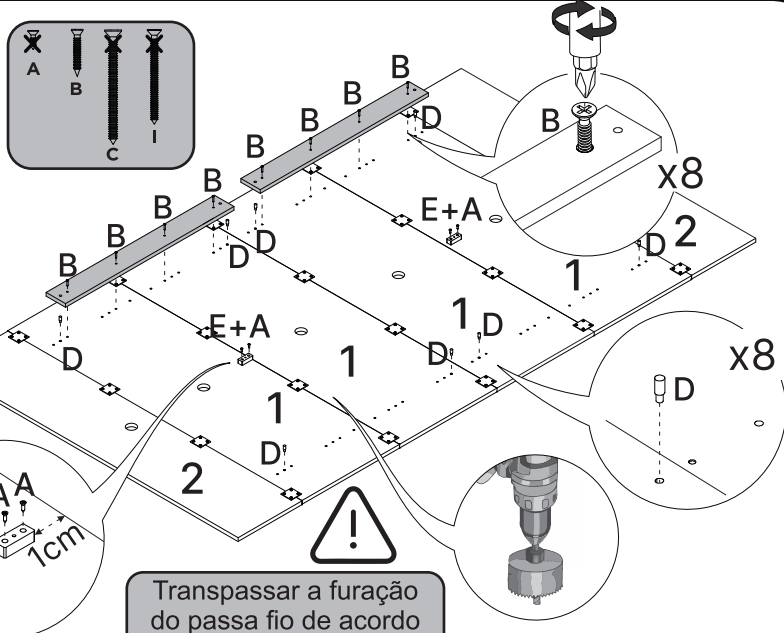

Nº de lote
xxx

1

2

Caso tenha adquirido o produto com prateleira e deseja fixá-la centralizada no painel, transpasse as furações nas medidas correspondentes a cavilha (J).

2

Caso tenha adquirido o produto com prateleira e deseje fixá-la à direita no painel, transpasse as furações nas medidas correspondentes a cavilha (J).

2

Caso tenha adquirido o produto com prateleira e deseje fixá-la à esquerda no painel, transpasse as furações nas medidas correspondentes a cavilha (J).

3

Passo de montagem padrão para qualquer tamanho de painel adquirido com prateleira.

4

Transpassar a furação do passa fio de acordo com a sua escolha

5

Sem prateleira

5

Independente da posição escolhida, o **parafuso I** deve estar **sempre** central à prateleira.

Com a posição da prateleira definida no **Passo 2**, fixe-a.