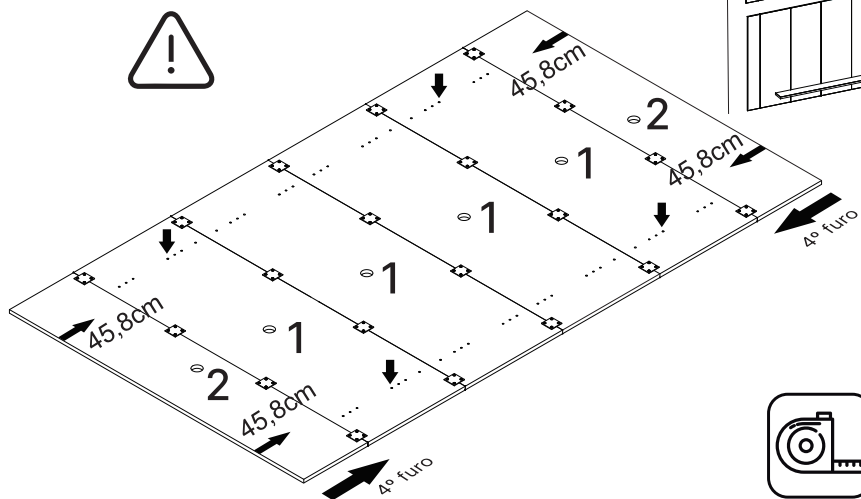

2

Caso tenha adquirido o produto com prateleira e deseja fixá-la centralizada no painel, transpasse as furações nas medidas correspondentes a cavilha (J).