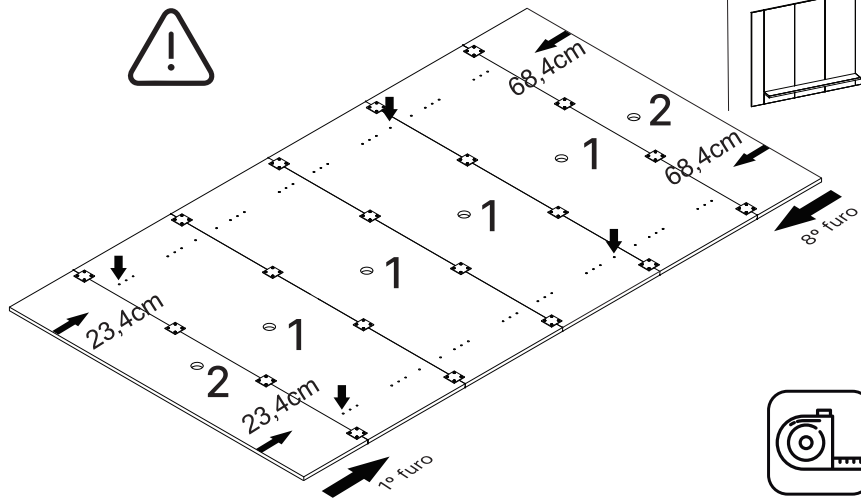

2

Caso tenha adquirido o produto com prateleira e deseje fixá-la à esquerda no painel, transpasse as furações nas medidas correspondentes a cavilha (J).