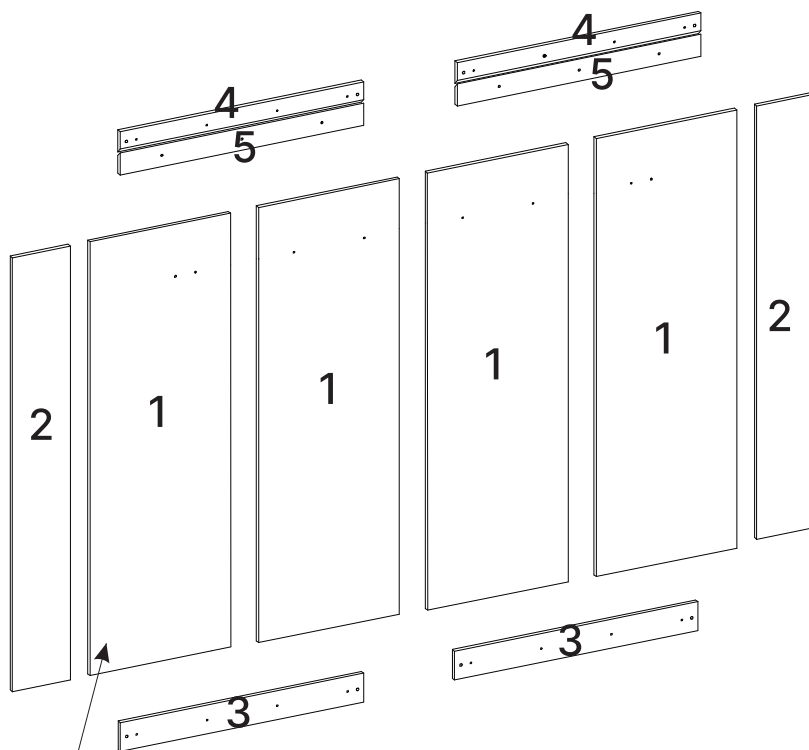

9

10

11

Tv's de até 65"

LISTA DE PEÇAS

PAINEL MULTIVERSO 220CM

Nº PEÇA	C D . FORNECEDOR	DESCRIÇÃO	QTD	DIMENSÕES (mm)			PESO UNT (KG)	VOL.
				COMP.	LARG.	ESP.		
1	6000100362	PAINEL MULTIVERSO	4	1360	450	15	5.66	A
2	6000100363	PAINEL MENOR	2	1360	185	15	5.66	D
3	6001100417	TRAVA INFERIOR	2	779	90	15	0.649	A
4	6000800395	TRAVA MACHO/FÊMEA SUPERIOR	2	779	70	15	0.504	A
5	6001100416	TRAVA MACHO/FÊMEA INFERIOR	2	779	70	15	0.504	A