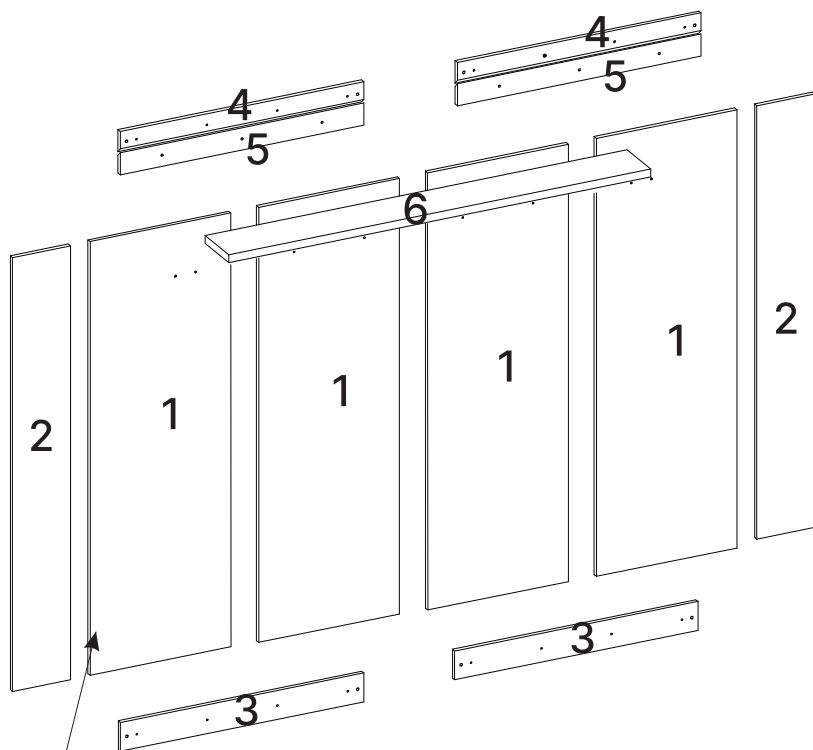

LISTA DE PEÇAS

PAINEL MULTIVERSO 220CM COM 1 PRATELEIRA

Nº PEÇA	C D . FORNECEDOR	DESCRIÇÃO	QTD	DIMENSÕES (mm)			PESO UNT (KG)	VOL.
				COMP.	LARG.	ESP.		
1	6000100362	PAINEL MULTIVERSO	4	1360	450	15	5.66	A
2	6000100363	PAINEL MENOR	2	1360	185	15	5.66	A
3	6001100417	TRAVA INFERIOR	2	779	90	15	0.649	A
4	6001100415	TRAVA MACHO/FÊMEA SUPERIOR	2	779	70	15	0.504	A
5	6001100416	TRAVA MACHO/FÊMEA INFERIOR	2	779	70	15	0.504	A
6	6000800395	PRATELEIRA AÉREA	1	1350	150	25	2.98	C

Nº de lote
xxx