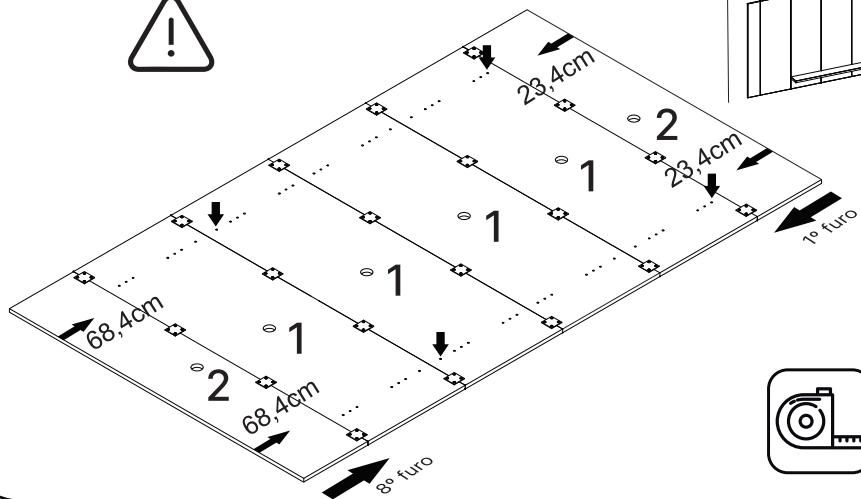

Nº de lote
xxx

LISTA DE PEÇAS

PAINEL MULTIVERSO 220CM COM 2 PRATELEIRAS

Nº PEÇA	C D . FORNECEDOR	DESCRIÇÃO	QTD	DIMENSÕES (mm)			PESO UNT (KG)	VOL.
				COMP.	LARG.	ESP.		
1	6000100362	PAINEL MULTIVERSO	4	1360	450	15	5.66	A
2	6000100363	PAINEL MENOR	2	1360	185	15	5.66	D
3	6001100417	TRAVA INFERIOR	2	779	90	15	0.649	A
4	6001100415	TRAVA MACHO/FÊMEA SUPERIOR	2	779	70	15	0.504	A
5	6001100416	TRAVA MACHO/FÊMEA INFERIOR	2	779	70	15	0.504	A
6	6000800395	PRATELEIRA AÉREA	2	1350	150	25	2.98	C

Nº de lote
xxx

1

2

Caso tenha adquirido o produto com prateleira e deseja fixá-la centralizada no painel, transpasse as furações nas medidas correspondentes a cavilha (J).

2

Caso tenha adquirido o produto com prateleira e deseje fixá-la à direita no painel, transpasse as furações nas medidas correspondentes a cavilha (J).

2

Caso tenha adquirido o produto com prateleira e deseje fixá-la à esquerda no painel, transpasse as furações nas medidas correspondentes a cavilha (J).

3

Passo de montagem padrão para qualquer tamanho de painel adquirido com prateleira.