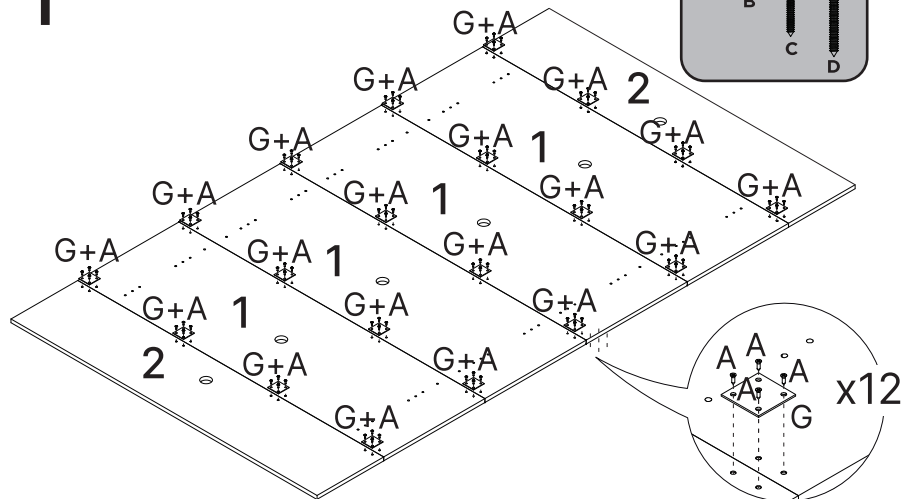

1

2

Caso tenha adquirido o produto com prateleira e deseja fixá-la centralizada no painel, transpasse as furações nas medidas correspondentes a cavilha (J).