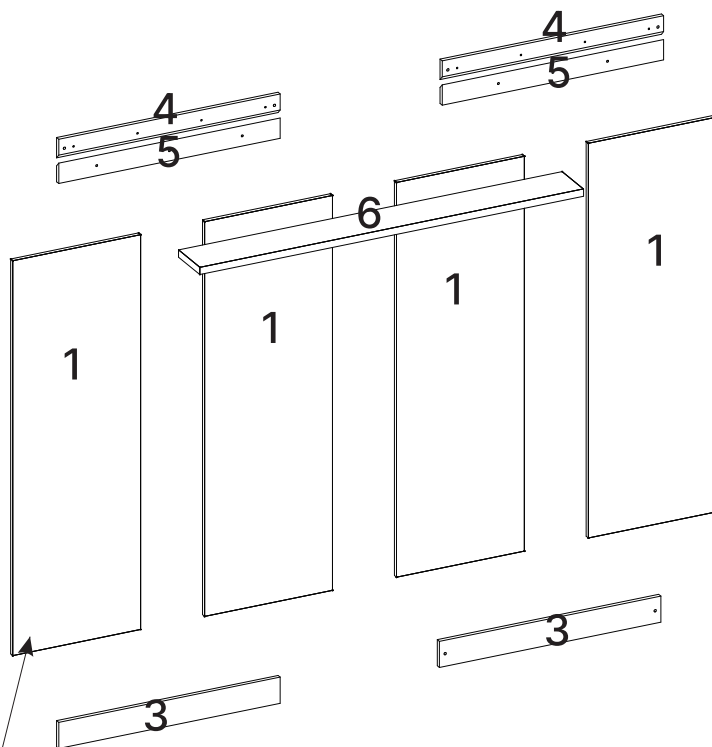

LISTA DE PEÇAS

PAINEL MULTIVERSO 180CM COM 1 PRATELEIRA

Nº PEÇA	C D . FORNECEDOR	DESCRIÇÃO	QTD	DIMENSÕES (mm)			PESO UNT (KG)	VOL.
				COMP.	LARG.	ESP.		
1	6000100362	PAINEL MULTIVERSO	4	1360	450	15	5.66	A
3	6001100417	TRAVA INFERIOR	2	779	90	15	0.649	A
4	6001100415	TRAVA MACHO/FÊMEA SUPERIOR	2	779	70	15	0.504	A
5	6001100416	TRAVA MACHO/FÊMEA INFERIOR	2	779	70	15	0.504	A
6	6000800395	PRATELEIRA AÉREA	1	1350	150	25	2.98	C

Nº de lote
xxx