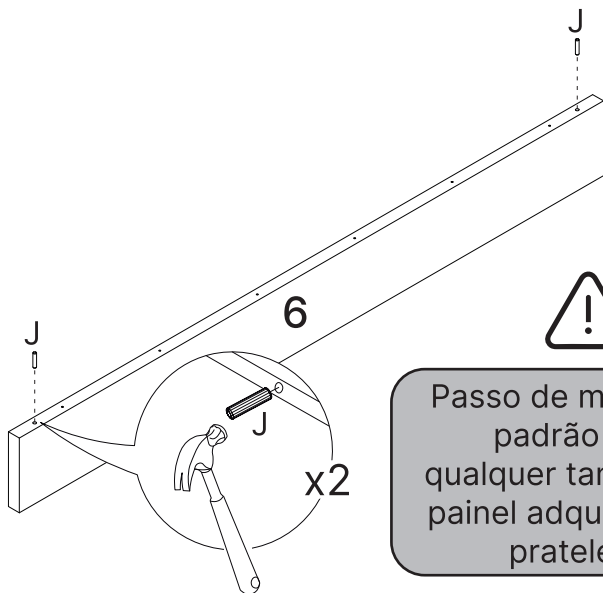

Nº de lote
xxx

1

2

Transpassar furação para passa fio.

3

Passo de montagem padrão para qualquer tamanho de painel adquirido com prateleira.

4

Transpassar a primeira furação de cada lado correspondente a cavilha (J) da prateleira.

5

Distância recomendada para fixação da peça 5 (1823mm)

6

7

As medidas recomendadas para a fixação da peça 5 são para colocar o painel em cima do rack. Caso tenha adquirido o rack e queira uma medida menor, o rack ficará à frente do painel.