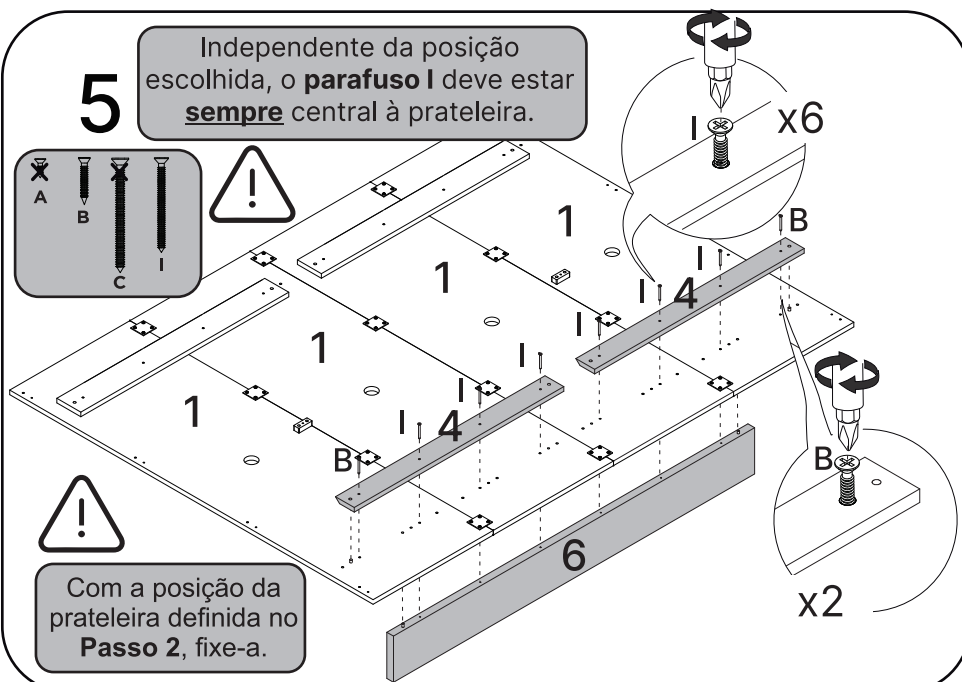

2

Caso tenha adquirido o produto com prateleira e deseje fixá-la à esquerda no painel, transpasse as furações nas medidas correspondentes a cavilha (J).

3

Passo de montagem padrão para qualquer tamanho de painel adquirido com prateleira.

4

Transpassar a furação do passa fio de acordo com a sua escolha

5

Sem prateleira

5

Independente da posição escolhida, o **parafuso I** deve estar **sempre** central à prateleira.

Com a posição da prateleira definida no **Passo 2**, fixe-a.

6

Distância recomendada para fixação da peça 5 (1823mm)

7

8

As medidas recomendadas para a fixação da peça 5 são para colocar o painel em cima do rack. Caso tenha adquirido o rack e queira uma medida menor, o rack ficará à frente do painel.