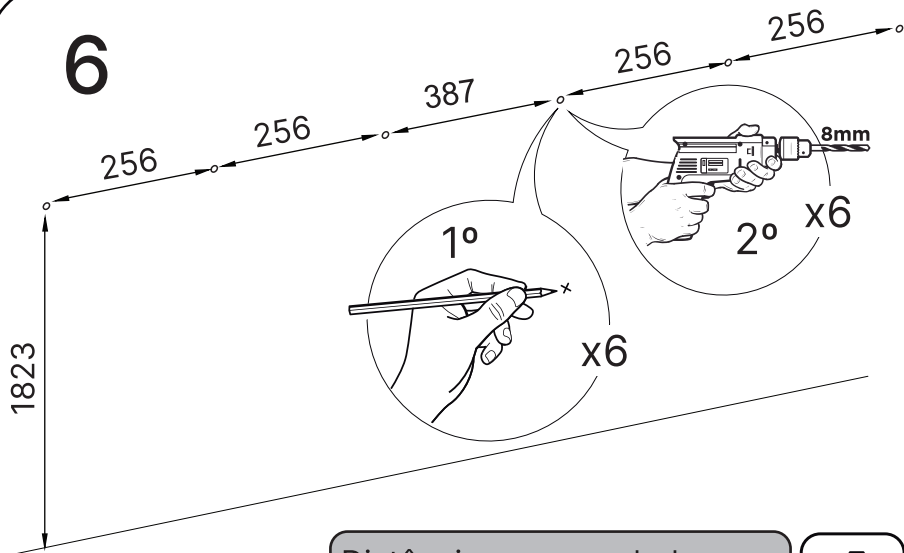

4

Transpassar a furação do passa fio de acordo com a sua escolha

5

Sem prateleira

5

Independente da posição escolhida, o **parafuso I** deve estar **sempre** central à prateleira.

Com a posição da prateleira definida no **Passo 2**, fixe-a.

6

Distância recomendada para fixação da peça 5 (1823mm)

7

8

As medidas recomendadas para a fixação da peça 5 são para colocar o painel em cima do rack. Caso tenha adquirido o rack e queira uma medida menor, o rack ficará à frente do painel.