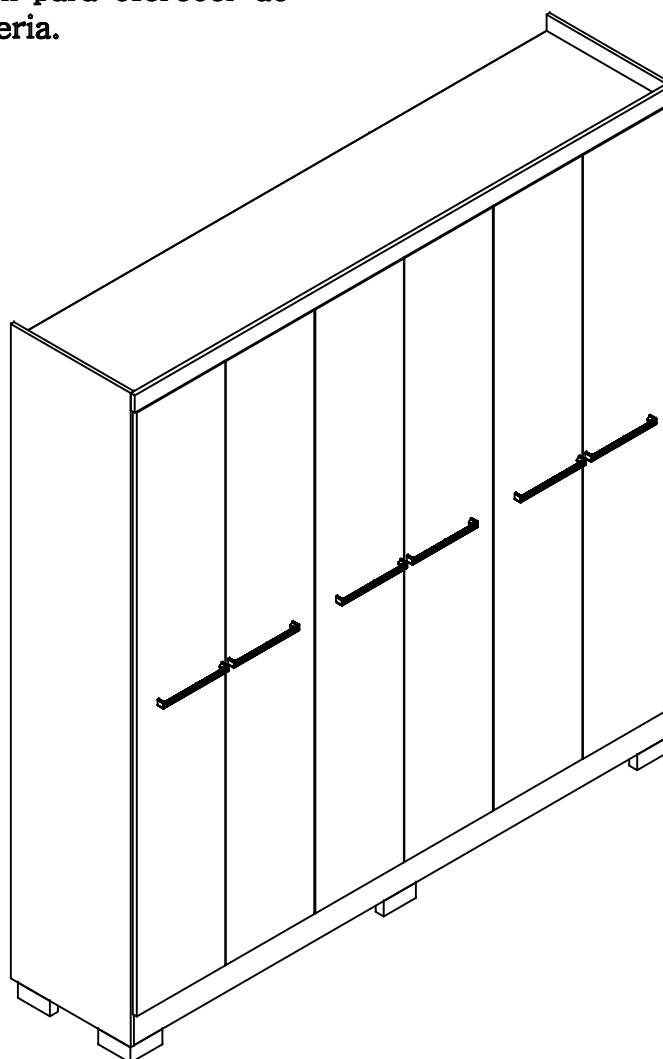

Garantia de 03 (três) meses,
por defeito de fabricação.

Lista de peças						
Código de assistência	Descrição	Quant.	Compr. (mm)	Larg. (mm)	Espes. (mm)	Caixa/ volume
01	Lateral direita	1	2120	448	12	A
02	Lateral esquerda	1	2120	448	12	A
03	Chapéu	1	1992	448	12	A
04	Base	1	1992	448	12	A
05	Divisória direita	1	1948	448	12	A
06	Divisória esquerda	1	1948	448	12	A
07	Prateleiras soltas	2	656	384	12	A
08	Parateleiras fixas	1	656	384	12	A
09	Tampo de gaveta	1	656	448	12	A
10	Prateleira calceiro	1	656	192	12	A
11	Frente de gaveta	2	598	150	12	A
12	Lateral de gaveta	4	360	120	12	A
13	Cabeceira de gaveta	2	558	102	12	A
14	Rodapé frontal	1	1992	96	12	A
15	Rodapé traseiro	1	1992	96	12	A
16	Rodaforro	1	2017	56	15	A
17	Rodapé interno	1	397	96	15	A
18	Portas	6	1956	331	15	B
19	Costas	6	1967	332	3	B
20	Fundo de gaveta	2	571	365	3	A

Fixe o L de metal nos rodapés frontal e traseiro e depois na base, também utilize este na gaveta, fixando as laterais nas frentes de gaveta.

Fixe o suporte triangular na parte inferior frontal da gaveta