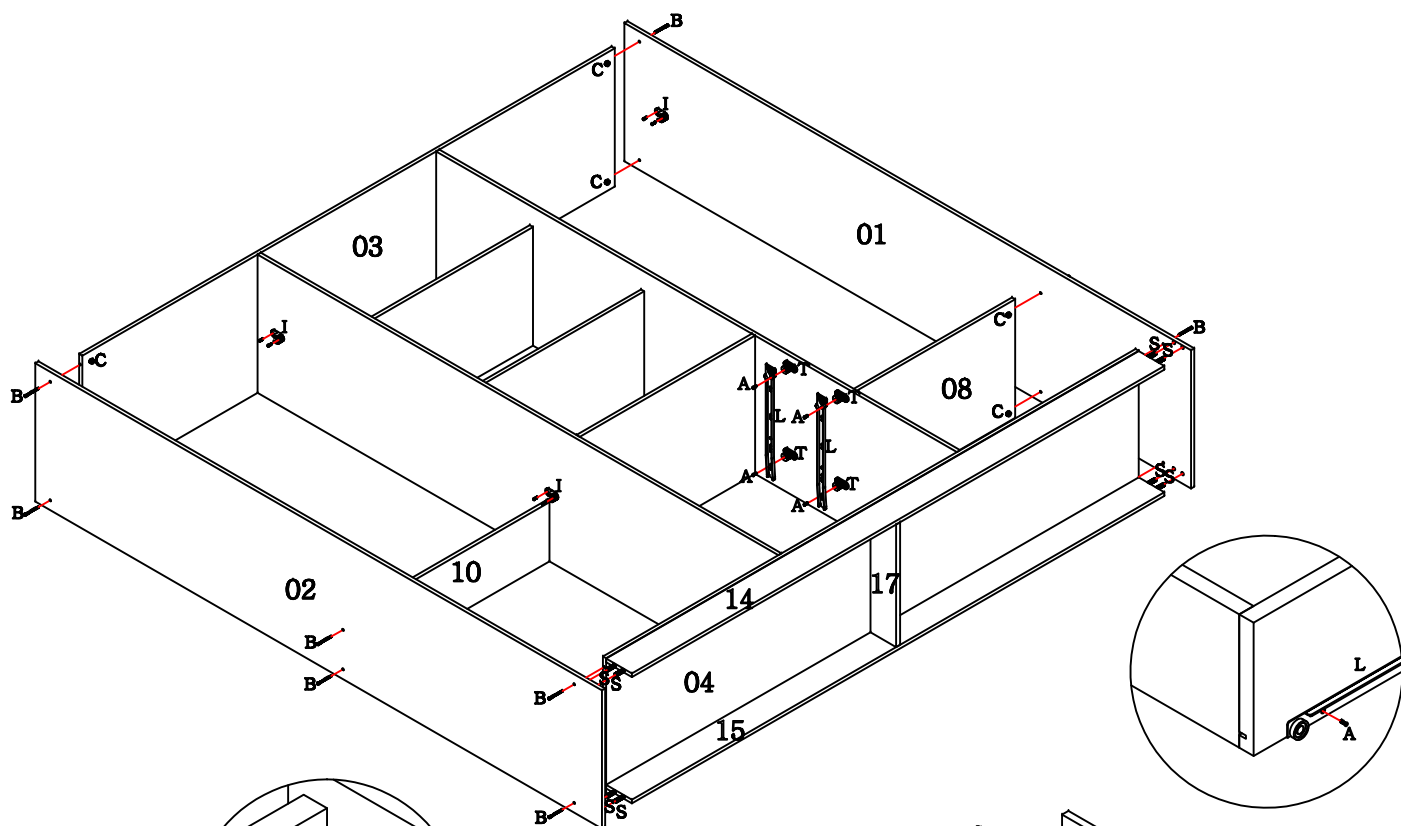

Fixe o L de metal nos rodapés frontal e traseiro e depois na base, também utilize este na gaveta, fixando as laterais nas frentes de gaveta.

Fixe o suporte triangular na parte inferior frontal da gaveta

Os parafusos dos pés acompanham o kit.