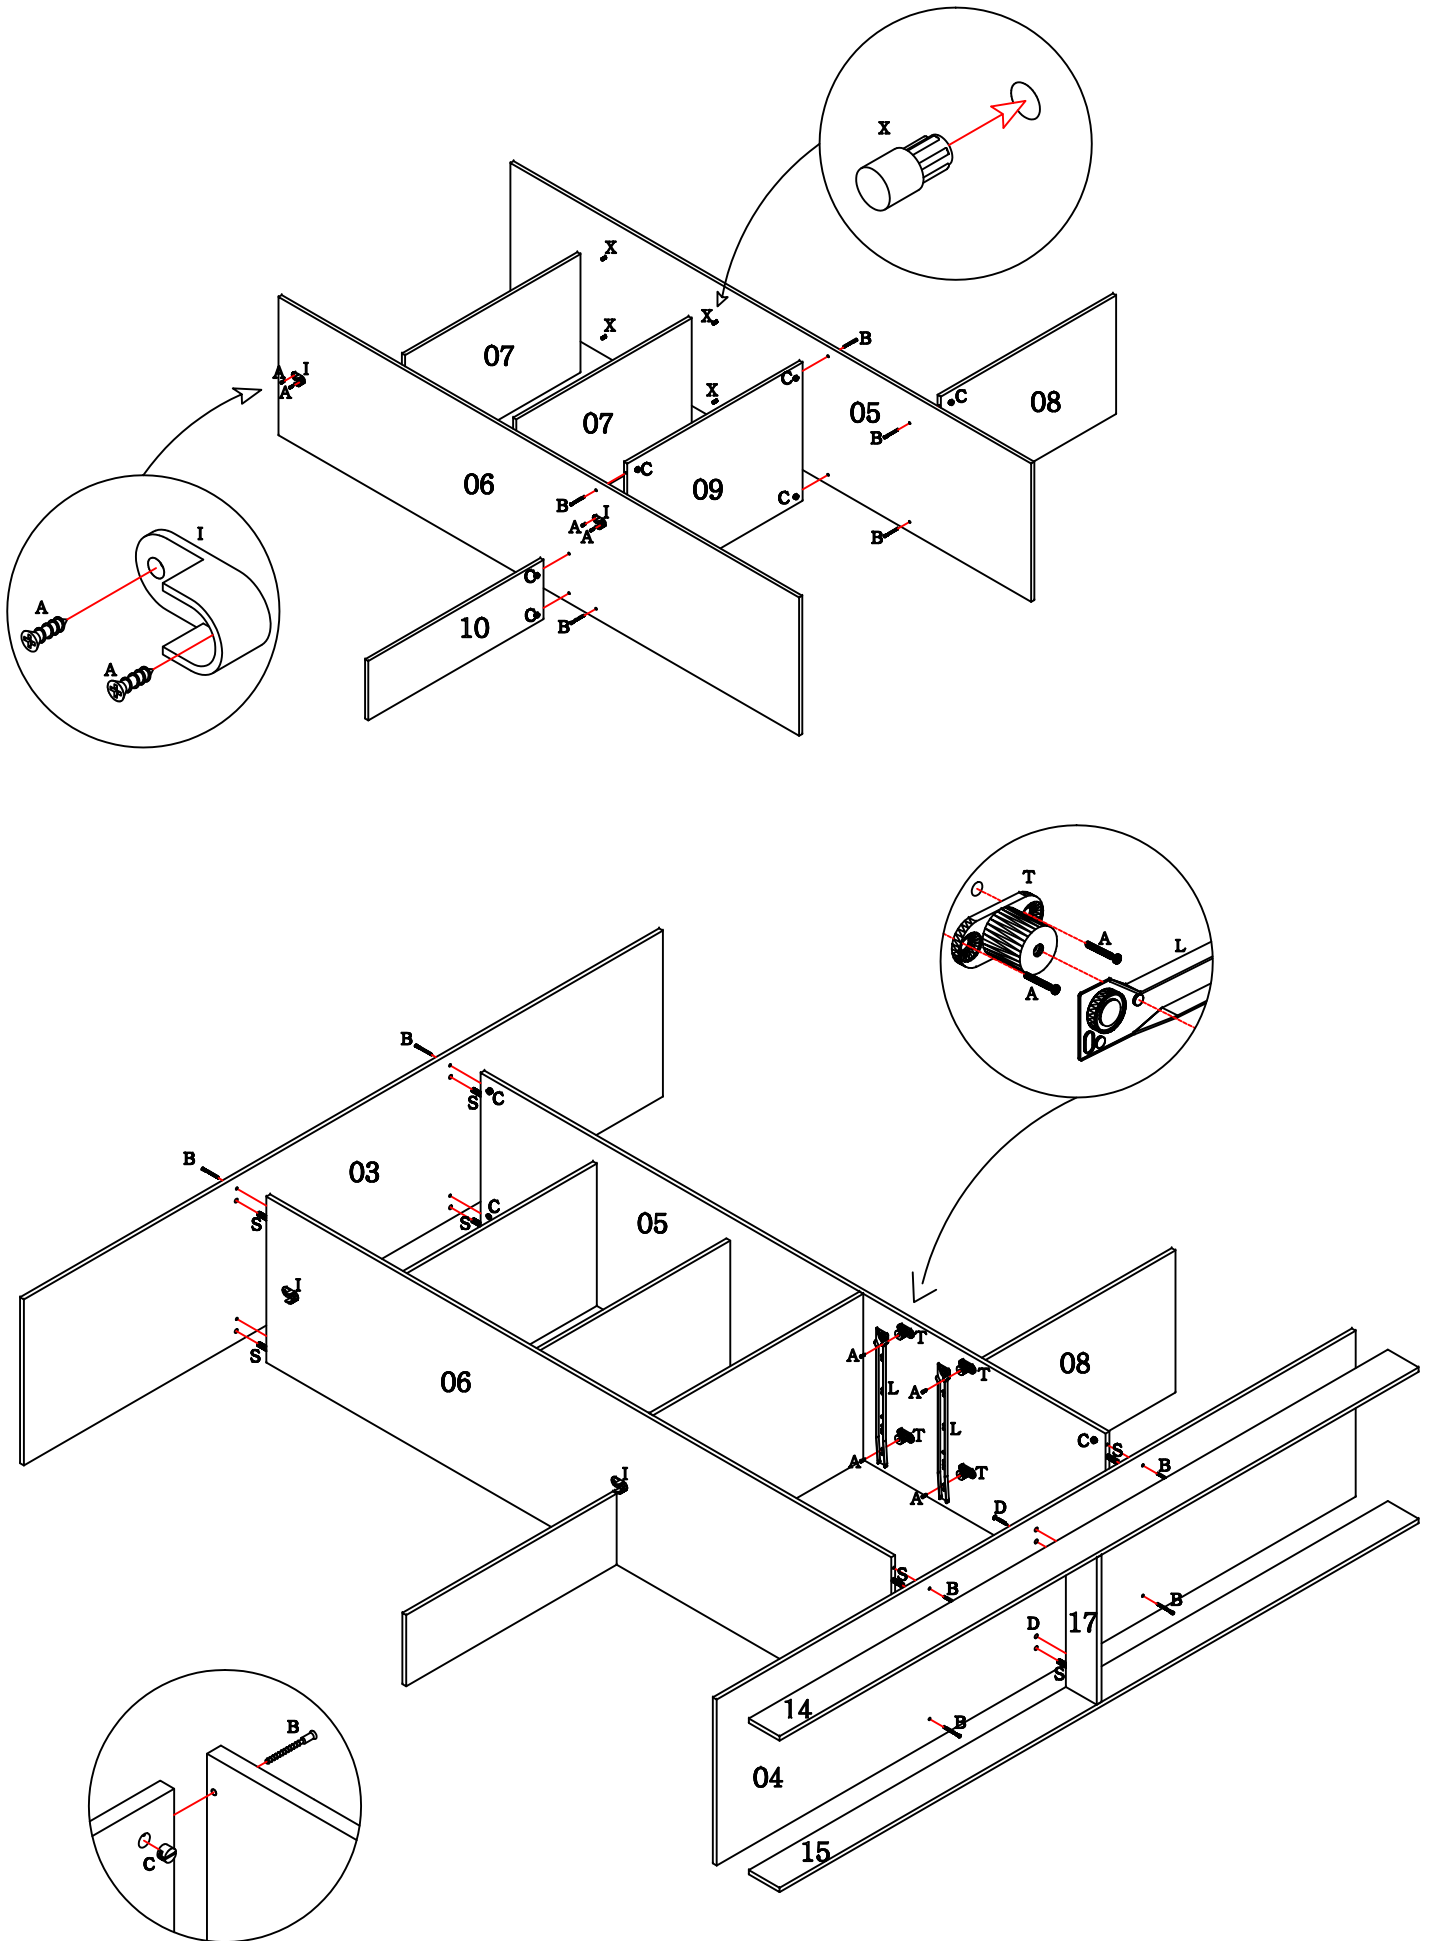

Garantia de 03 (três) meses,
por defeito de fabricação.

Lista de peças						
Código de assistência	Descrição	Quant.	Compr. (mm)	Larg. (mm)	Espes. (mm)	Caixa/ volume
01	Lateral direita	1	2120	448	12	A
02	Lateral esquerda	1	2120	448	12	A
03	Chapéu	1	1992	448	12	A
04	Base	1	1992	448	12	A
05	Divisória direita	1	1948	448	12	A
06	Divisória esquerda	1	1948	448	12	A
07	Prateleiras soltas	2	656	384	12	A
08	Parateleiras fixas	1	656	384	12	A
09	Tampo de gaveta	1	656	448	12	A
10	Prateleira calceiro	1	656	192	12	A
11	Frente de gaveta	2	598	150	12	A
12	Lateral de gaveta	4	360	120	12	A
13	Cabeceira de gaveta	2	558	102	12	A
14	Rodapé frontal	1	1992	96	12	A
15	Rodapé traseiro	1	1992	96	12	A
16	Rodaforro	1	2017	56	15	A
17	Rodapé interno	1	397	96	15	A
18	Portas	6	1956	331	15	B
19	Costas	6	1967	332	3	B
20	Fundo de gaveta	2	571	365	3	A

Fixe o L de metal nos rodapés frontal e traseiro e depois na base, também utilize este na gaveta, fixando as laterais nas frentes de gaveta.

Fixe o suporte triangular na parte inferior frontal da gaveta