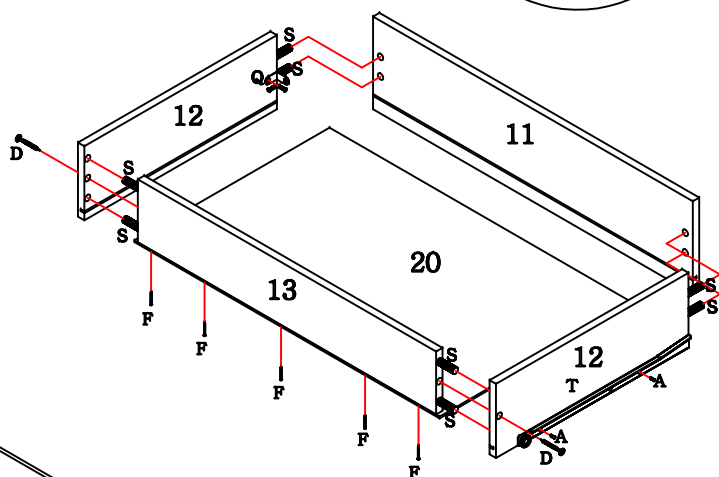

Fixe o L de metal nos rodapés frontal e traseiro e depois na base, também utilize este na gaveta, fixando as laterais nas frentes de gaveta.

Fixe o suporte triangular na parte inferior frontal da gaveta