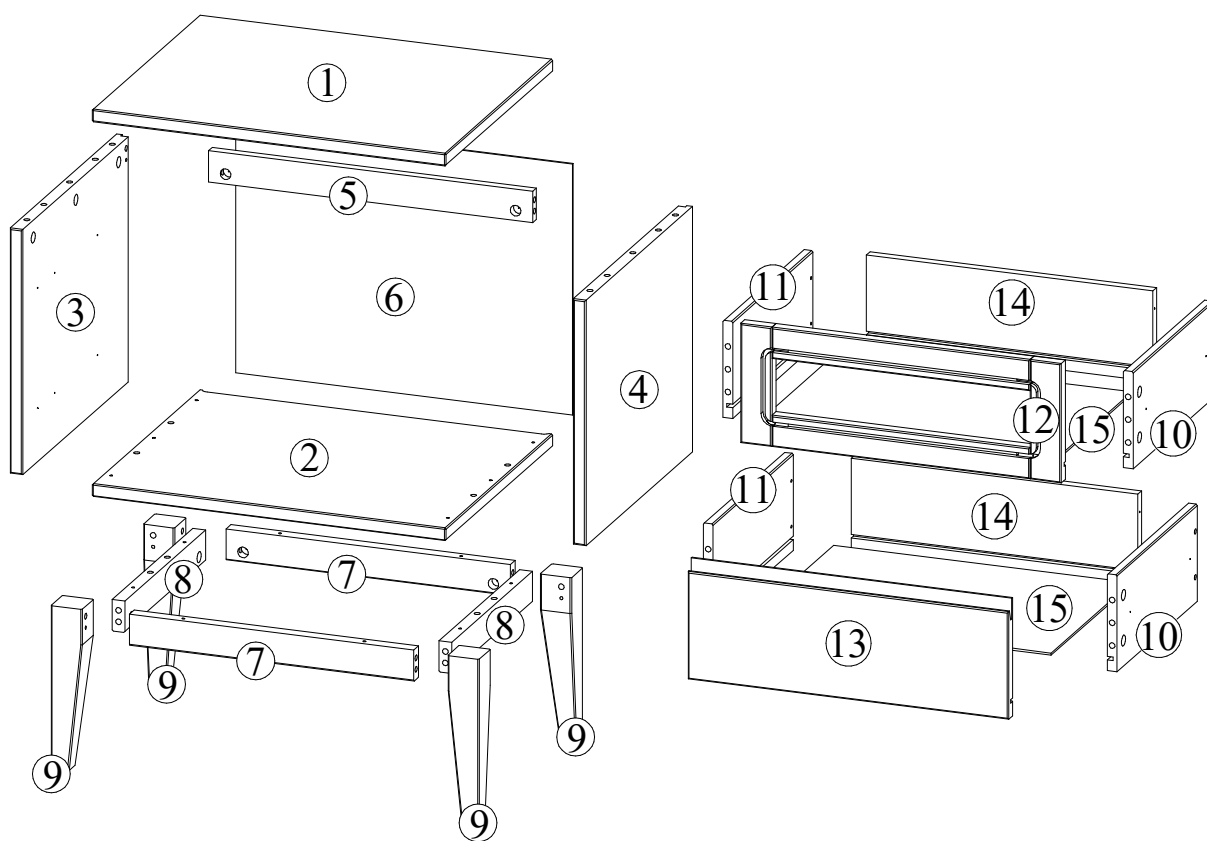

ARTEMOBILI

móveis com encaixe perfeito

Mesa de Cabeceira/Mesa de Luz/Bedside Table Viena

Manual de Montagem, Instalação e Uso do Produto
Manual de Montaje, Instalación y Uso del Producto
Assembly Instructions, Installation and Product Use

- | | | | |
|----|---|----|------------------|
| 1 | - | 1x | 500 x 400 x 18 |
| 2 | - | 1x | 500 x 400 x 18 |
| 3 | - | 1x | 344 x 400 x 18 |
| 4 | - | 1x | 344 x 400 x 18 |
| 5 | - | 1x | 458 x 44 x 14 |
| 6 | - | 1x | 476 x 352 x 3 |
| 7 | - | 2x | 402 x 44 x 18 |
| 8 | - | 2x | 302 x 44 x 18 |
| 9 | - | 4x | 230 x 44 x 44 |
| 10 | - | 2x | 300 x 136 x 14 |
| 11 | - | 2x | 300 x 136 x 14 |
| 12 | - | 1x | 453 x 167,5 x 18 |
| 13 | - | 1x | 453 x 166 x 22 |
| 14 | - | 2x | 405 x 127 x 14 |
| 15 | - | 2x | 420 x 299 x 3 |