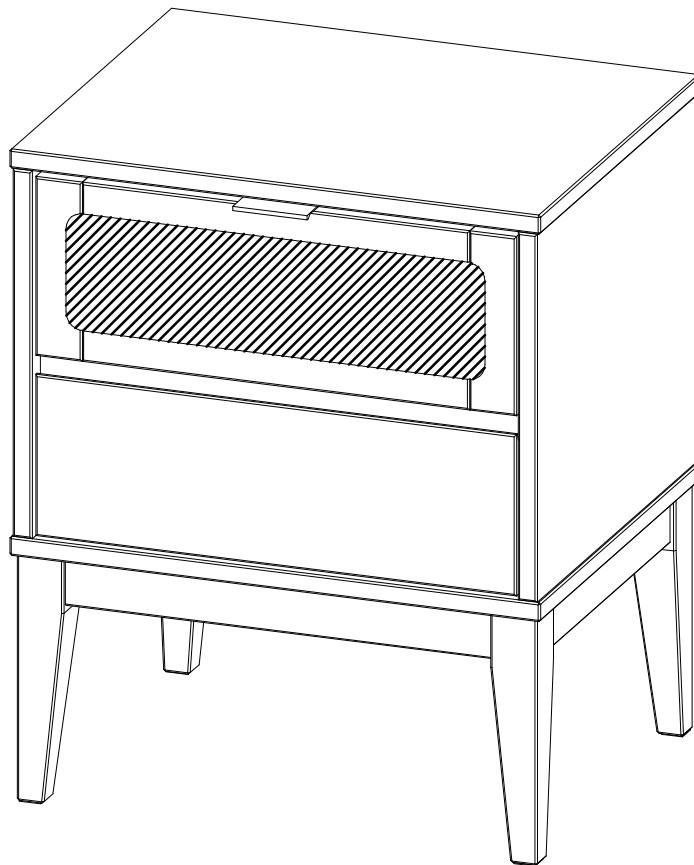

ARTEMOBILI

móveis com encaixe perfeito

Mesa de Cabeceira/Mesa de Luz/Bedside Table Viena

Manual de Montagem, Instalação e Uso do Produto
Manual de Montaje, Instalación y Uso del Producto
Assembly Instructions, Installation and Product Use

- | | | | |
|----|---|----|------------------|
| 1 | - | 1x | 500 x 400 x 18 |
| 2 | - | 1x | 500 x 400 x 18 |
| 3 | - | 1x | 344 x 400 x 18 |
| 4 | - | 1x | 344 x 400 x 18 |
| 5 | - | 1x | 458 x 44 x 14 |
| 6 | - | 1x | 476 x 352 x 3 |
| 7 | - | 2x | 402 x 44 x 18 |
| 8 | - | 2x | 302 x 44 x 18 |
| 9 | - | 4x | 230 x 44 x 44 |
| 10 | - | 2x | 300 x 136 x 14 |
| 11 | - | 2x | 300 x 136 x 14 |
| 12 | - | 1x | 453 x 167,5 x 18 |
| 13 | - | 1x | 453 x 166 x 22 |
| 14 | - | 2x | 405 x 127 x 14 |
| 15 | - | 2x | 420 x 299 x 3 |