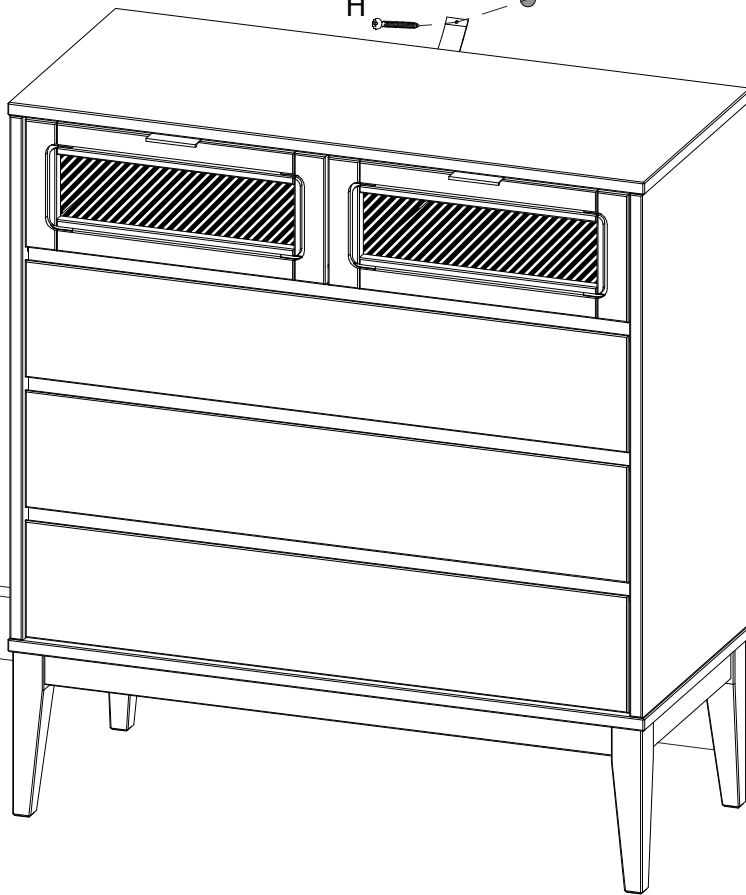

26

+/- 983mm

27

H-1x

ARTEMOBILI

móveis com encaixe perfeito

Cuidados com o produto

Cômoda Viena