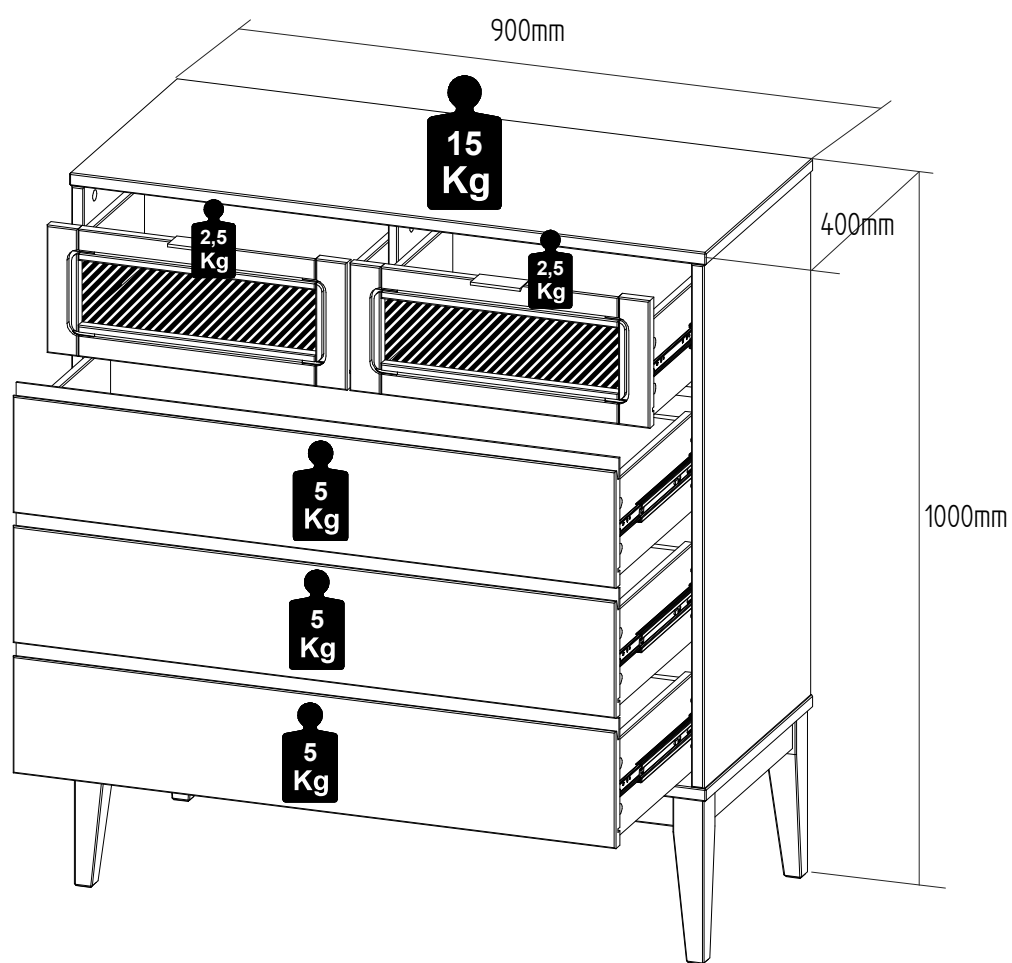

26

+/- 983mm

27

H-1x

ARTEMOBILI

móveis com encaixe perfeito

Cuidados com o produto

Cômoda Viena