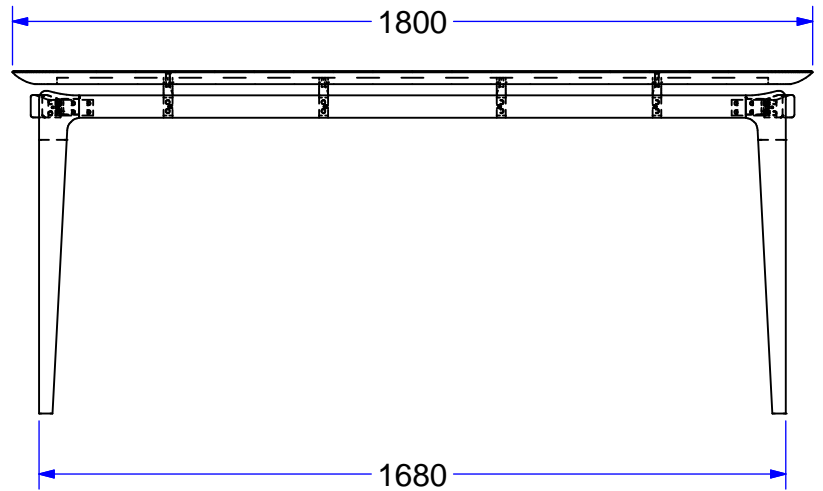

MESA DE JANTAR NORIN 1,8

DES.: Keliton

CÓDIGO:

PRODUTO:

PEÇA.: