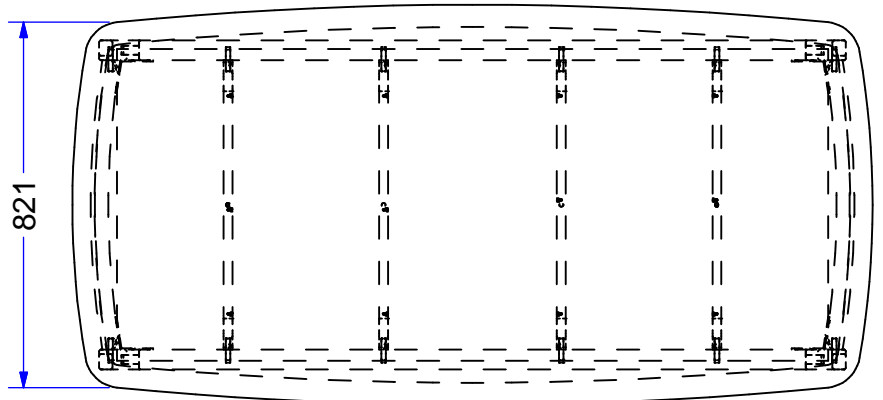

MESA DE JANTAR NORIN 1,8

DES.: Keliton

CÓDIGO:

PRODUTO:

PEÇA.: