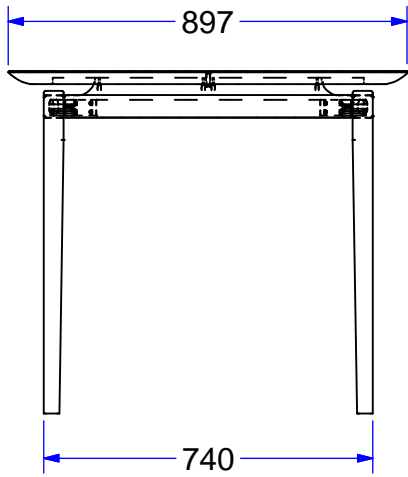

MESA DE JANTAR NORIN 1,8

DES.: Keliton

CÓDIGO:

PRODUTO:

PEÇA.: