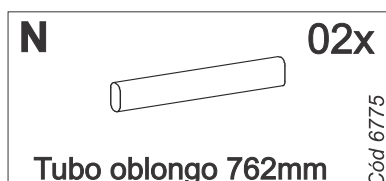

Ferragens/Herrajes

Medidas em mm