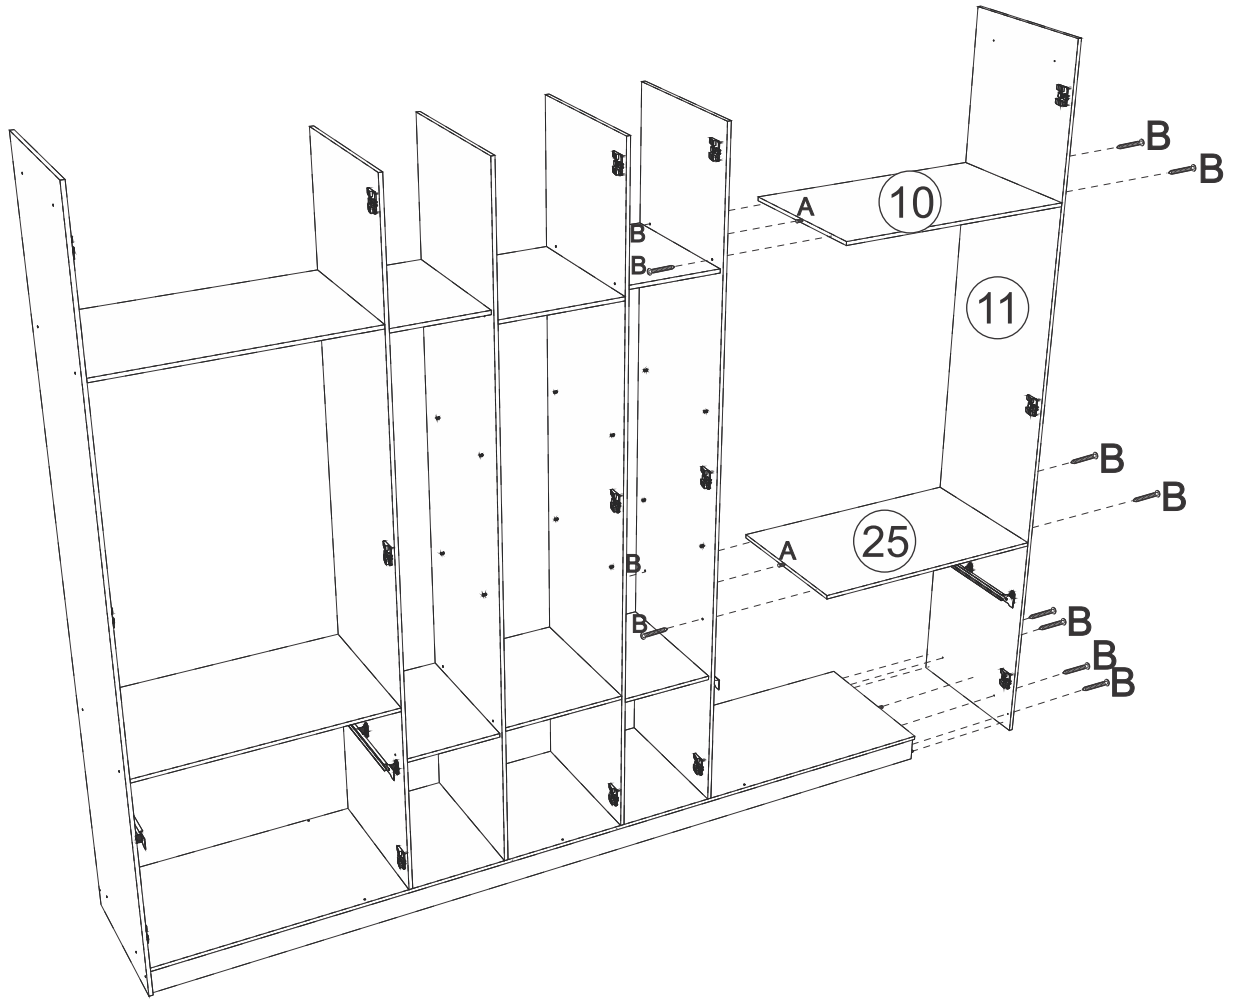

07 → Montagem/Montaje