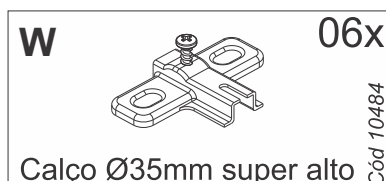

Ferragens/Herrajes

Medidas em mm