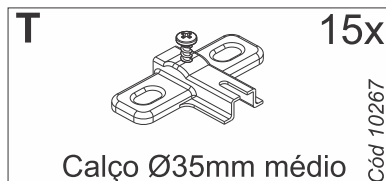

Ferragens/Herrajes

Medidas em mm