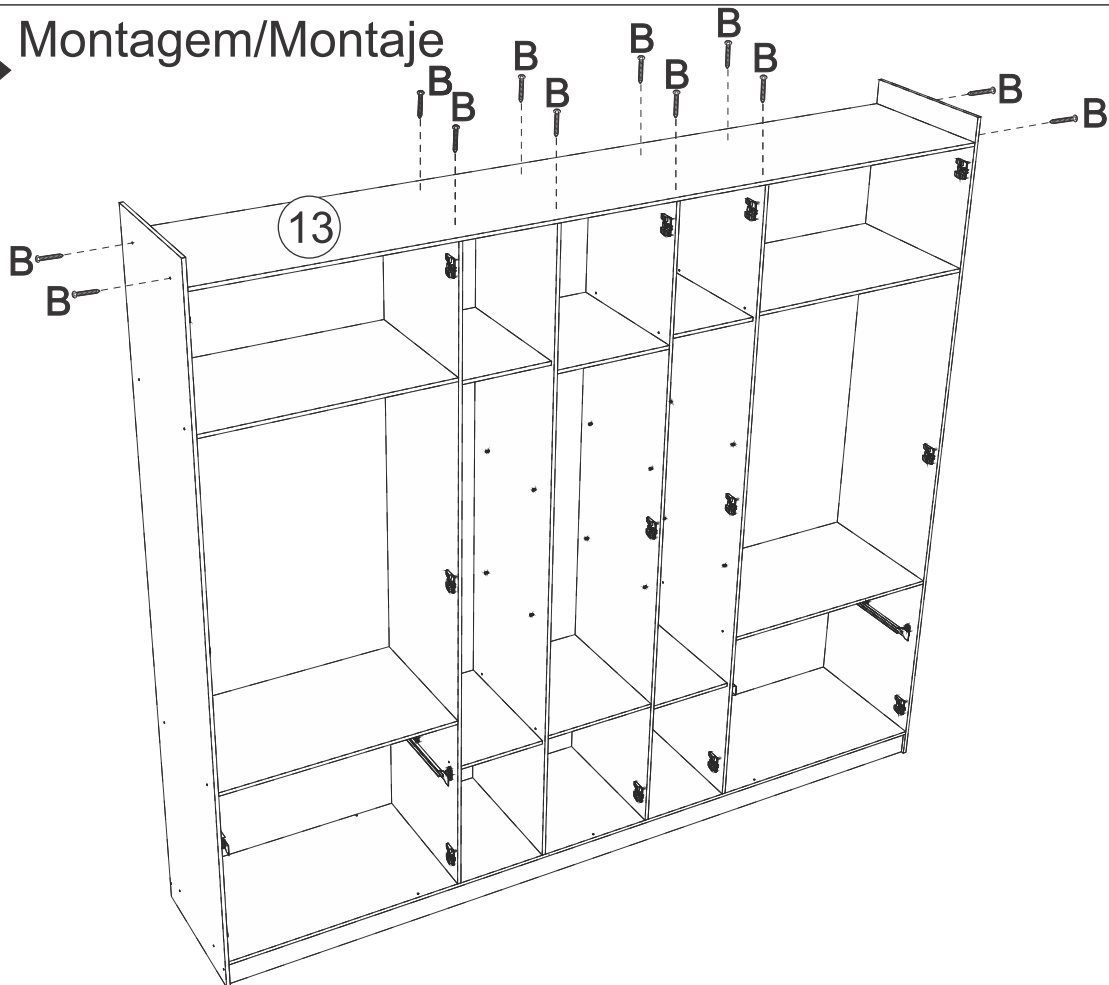

08 → Montagem/Montaje