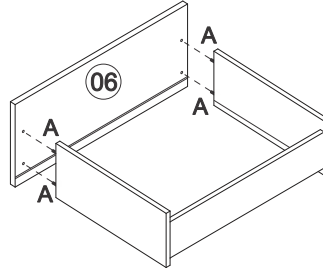

11 Montagem/Montaje