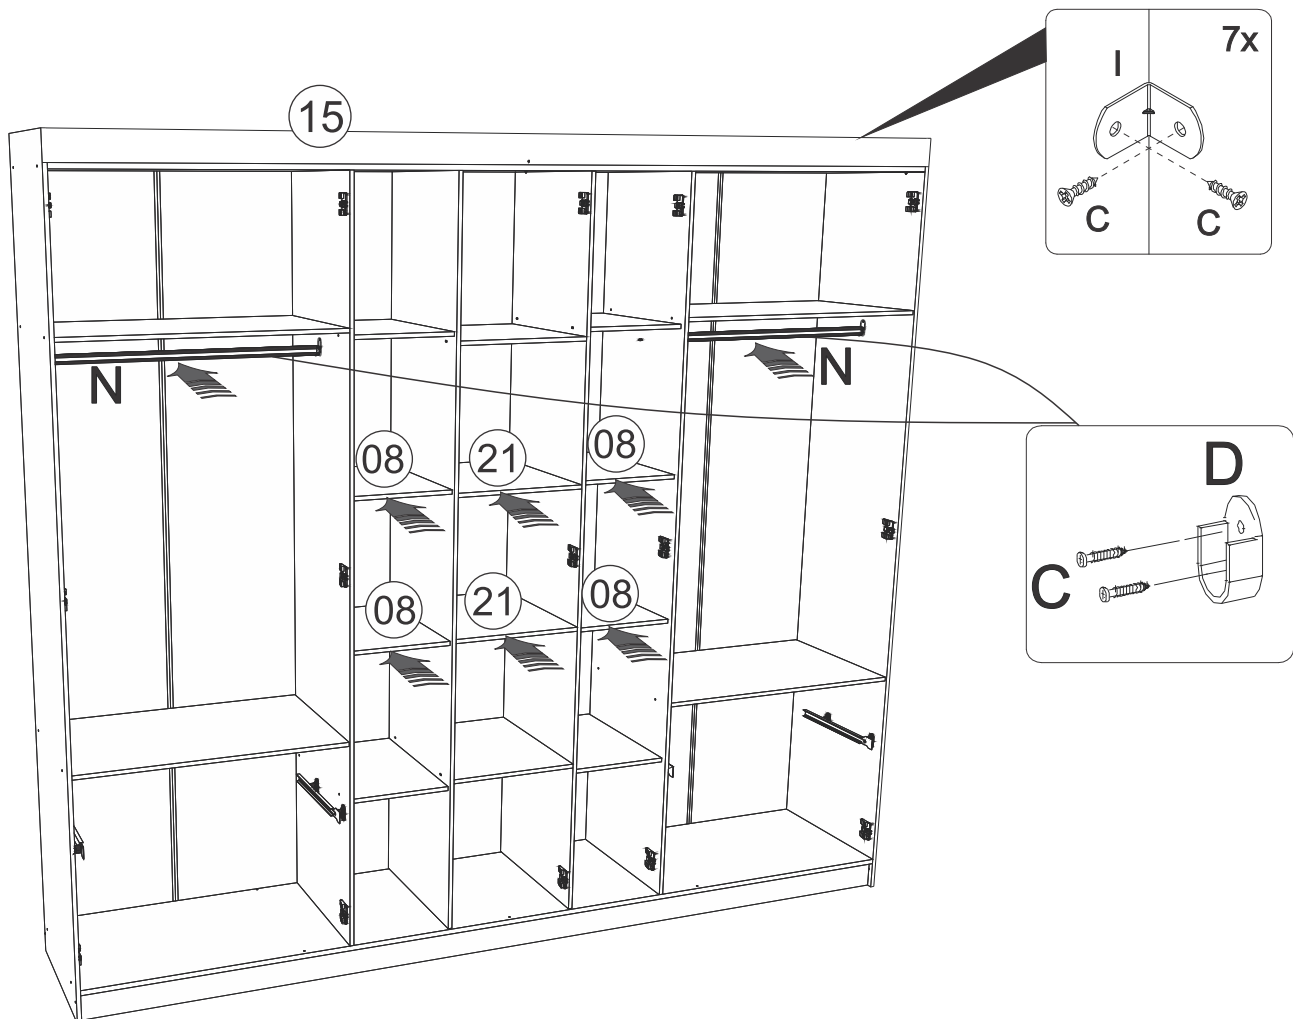

09

Montagem/Montaje