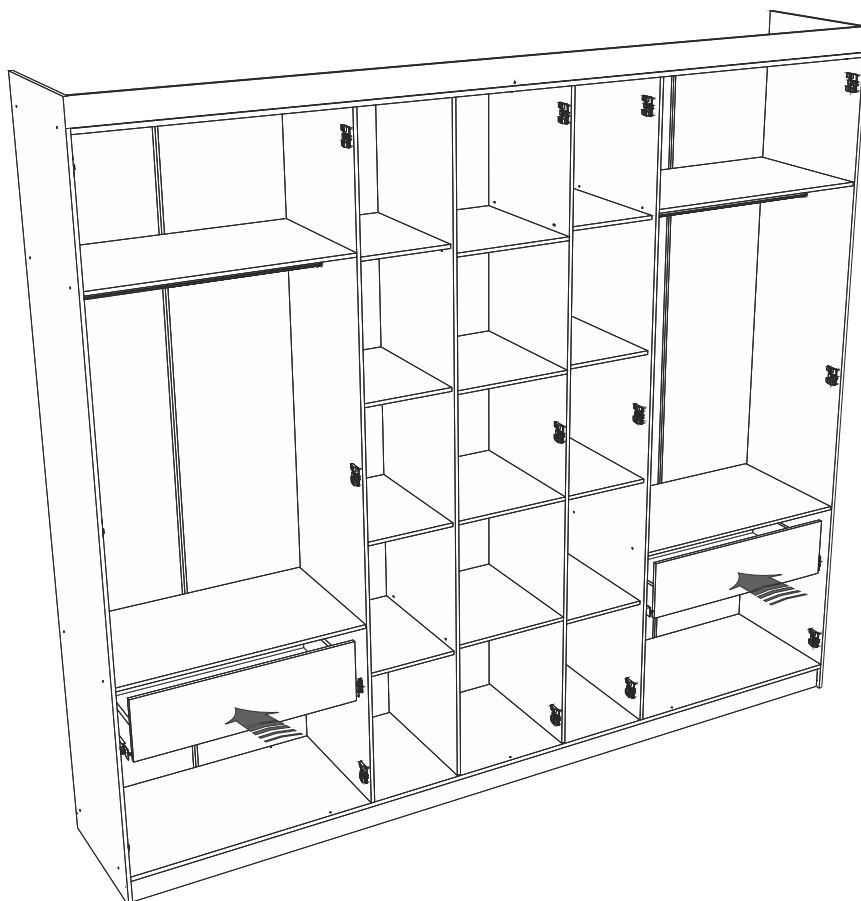

12 Montagem/Montaje

Desparafusar as correijas, regular conforme a necessidade e parafusar novamente as correijas.