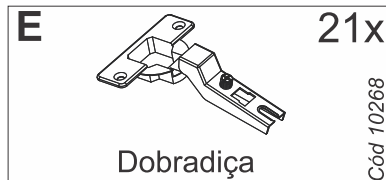

Ferragens/Herrajes

Medidas em mm