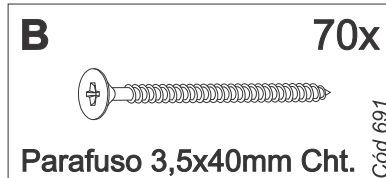

Ferragens/Herrajes

Medidas em mm