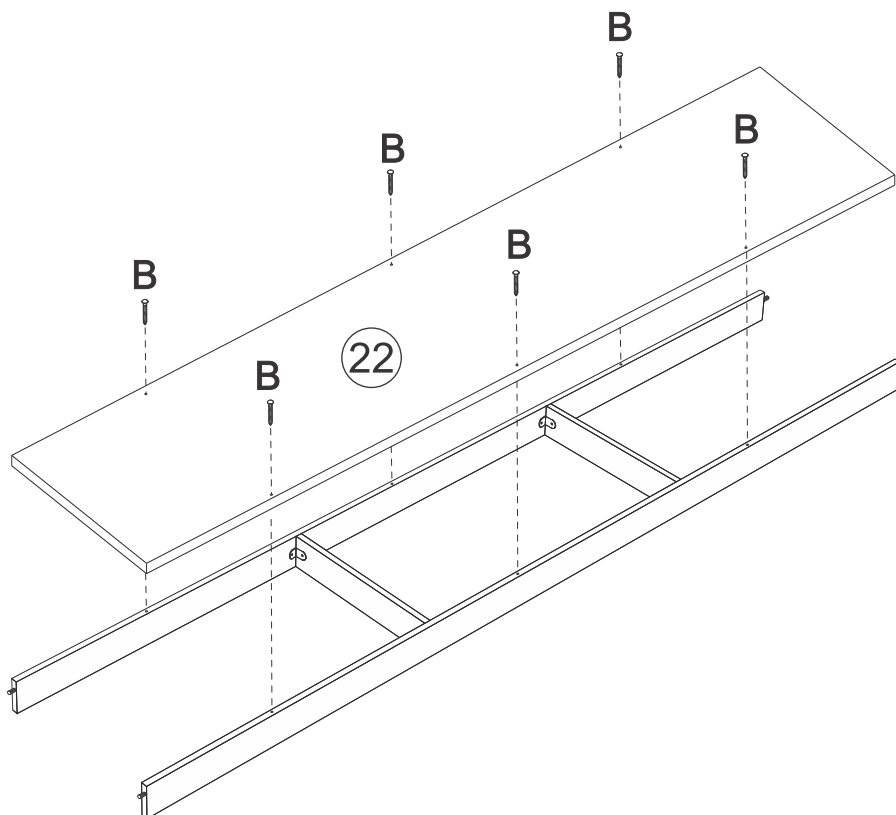

02 → Montagem/Montaje