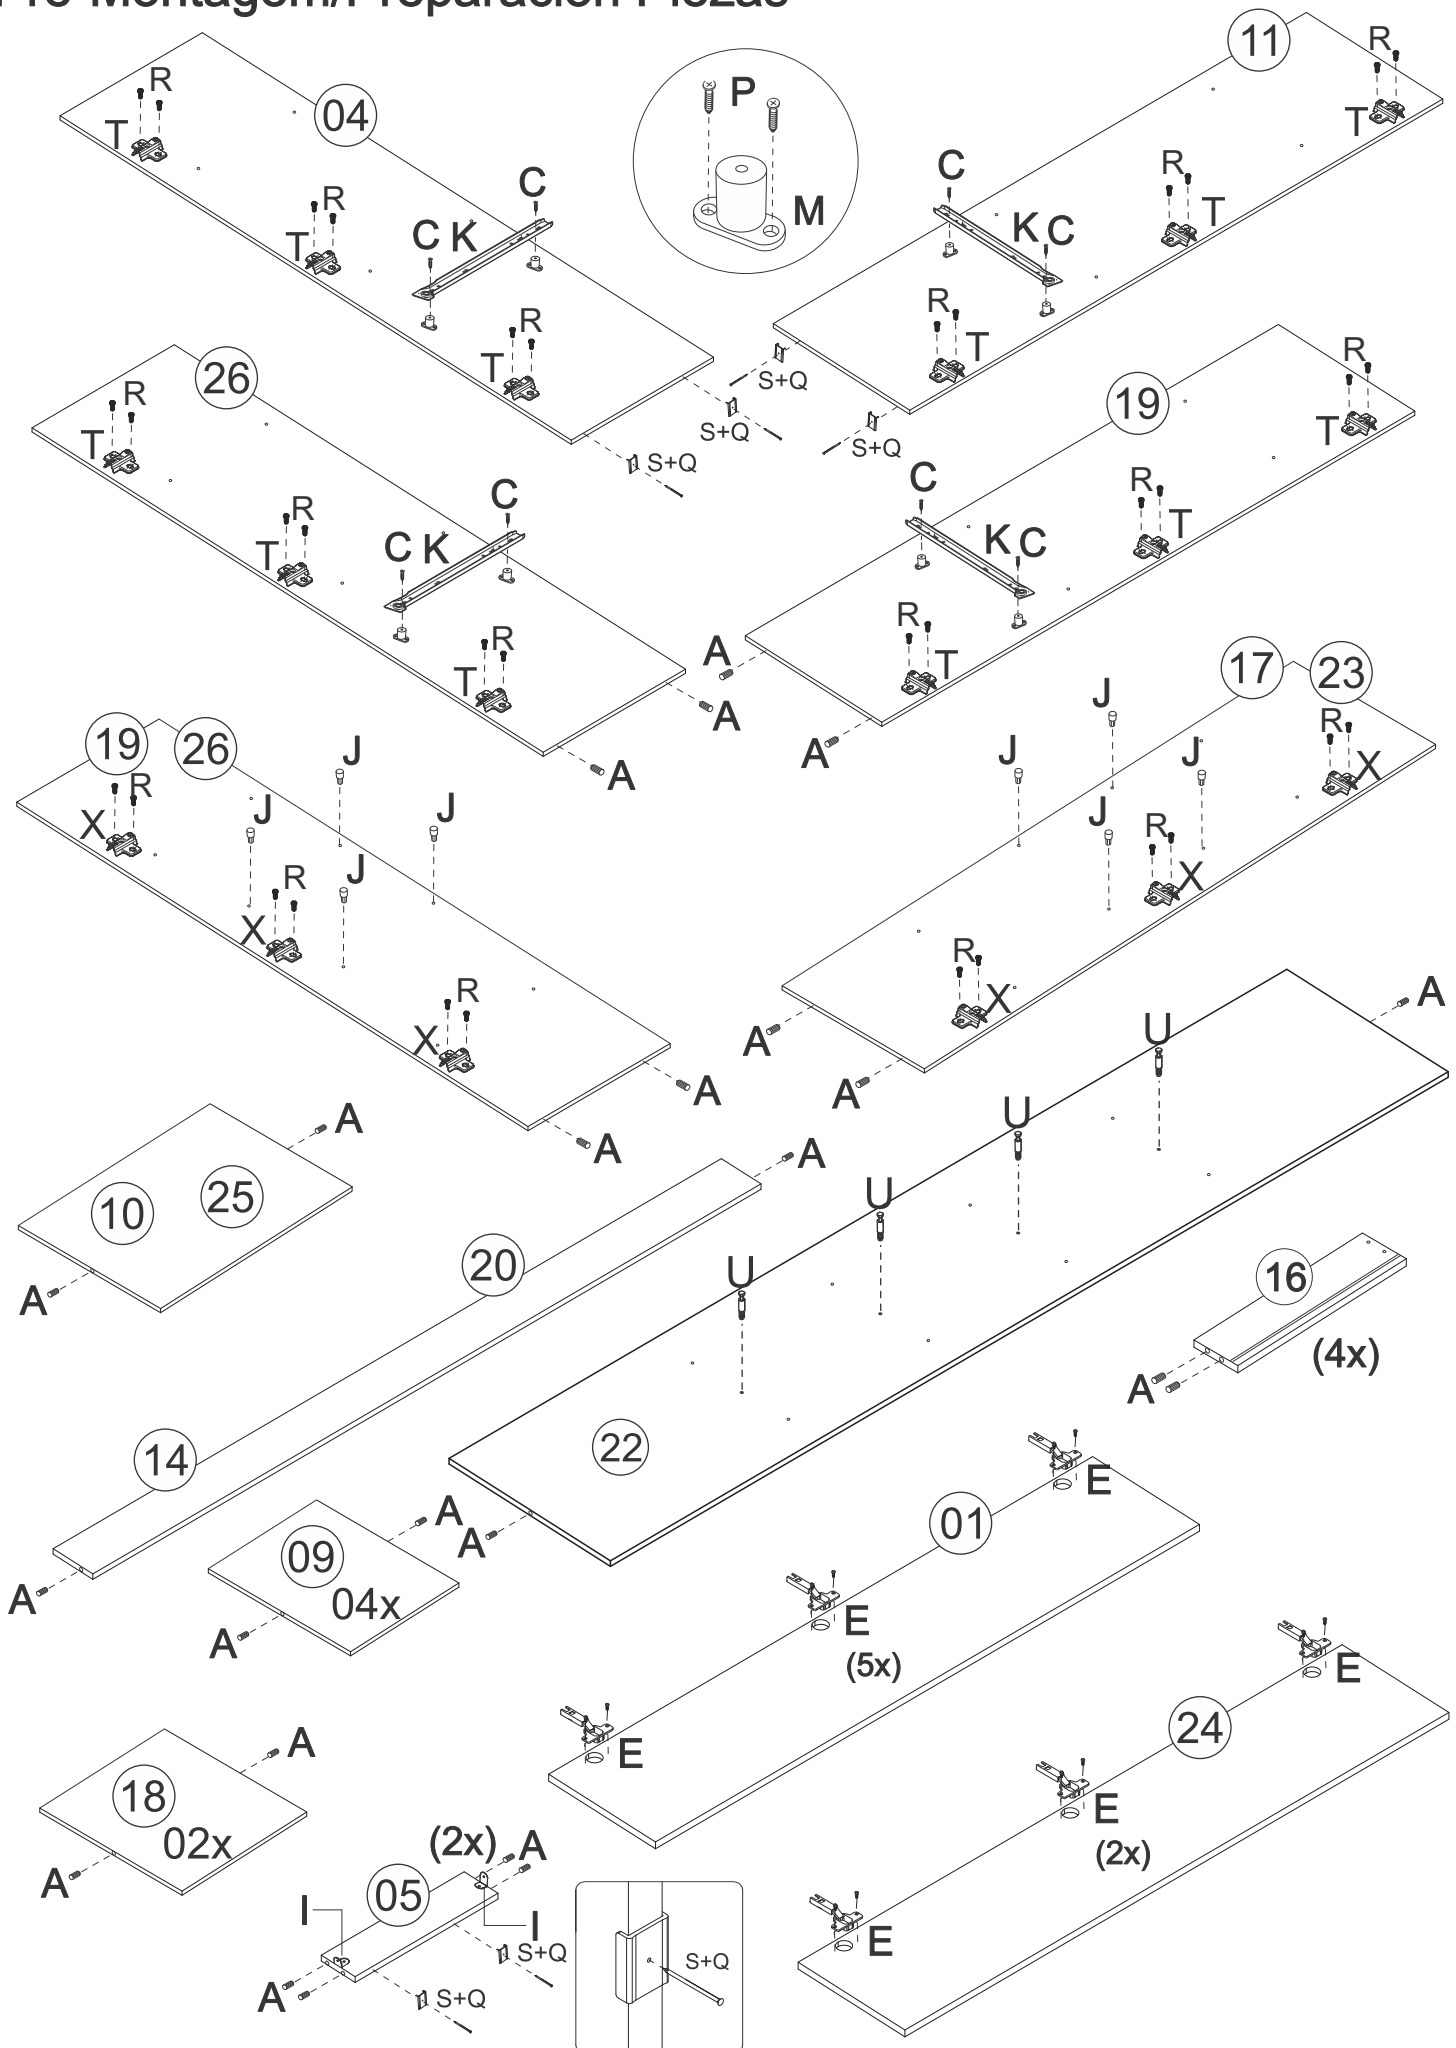

Pré-Montagem/Preparación Piezas