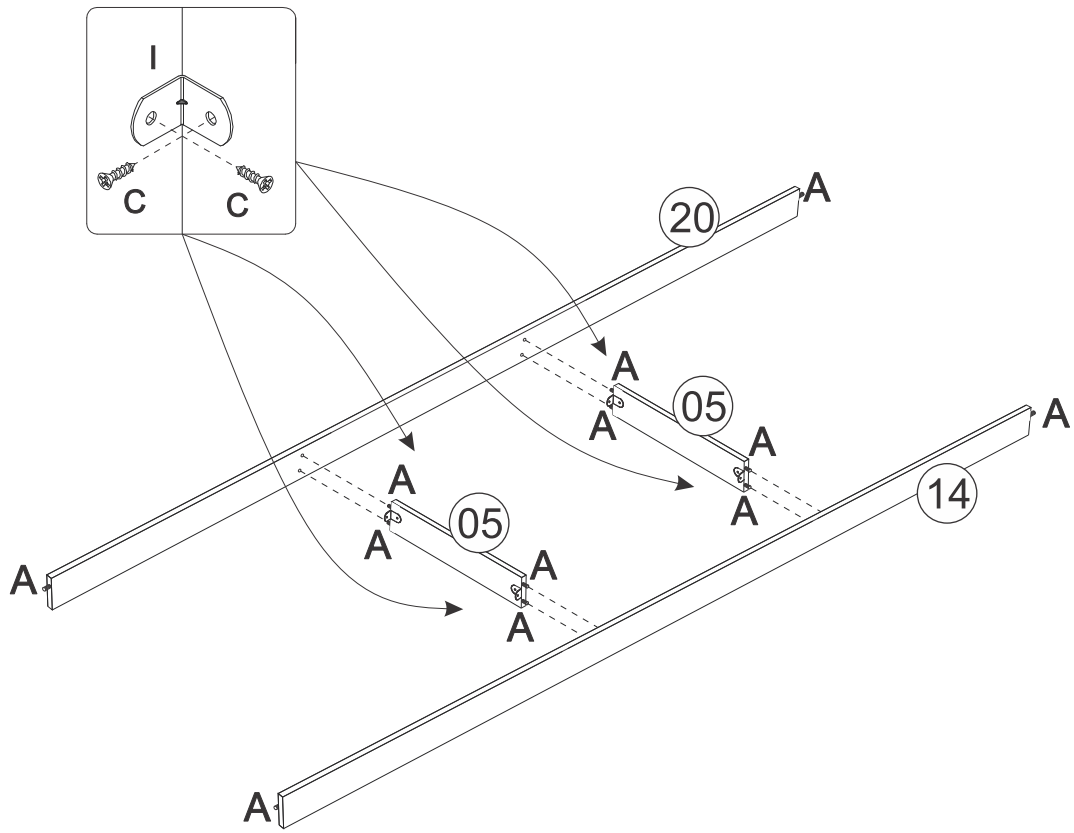

01 → Montagem/Montaje