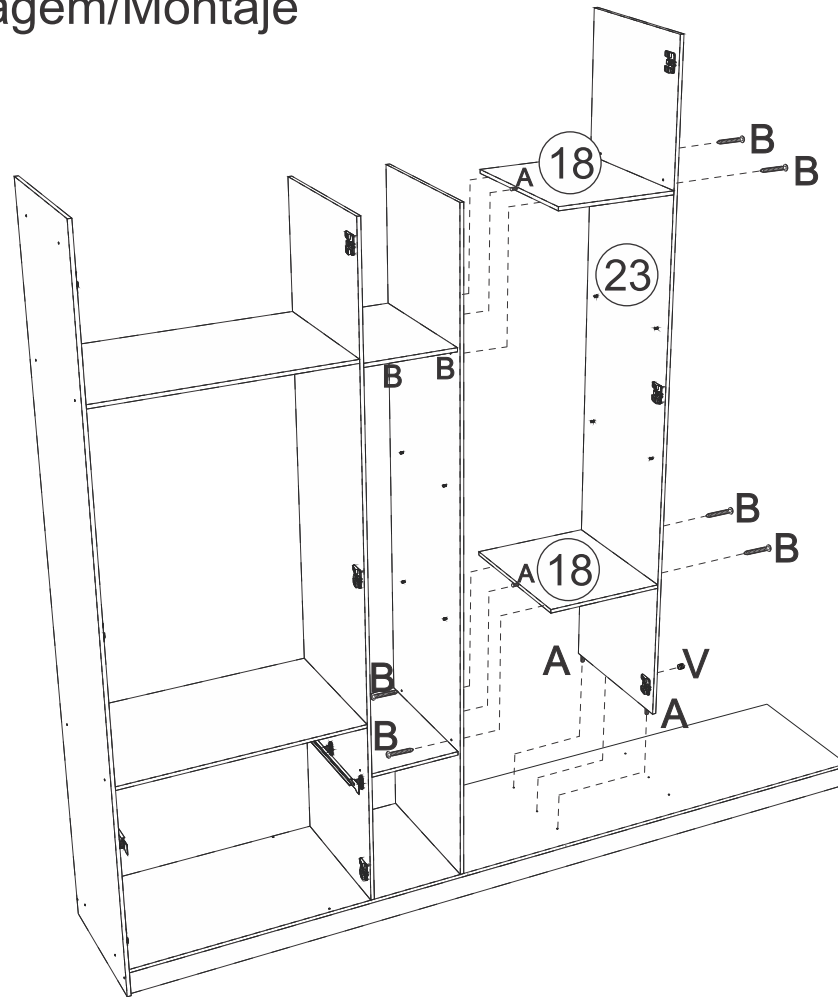

05 → Montagem/Montaje