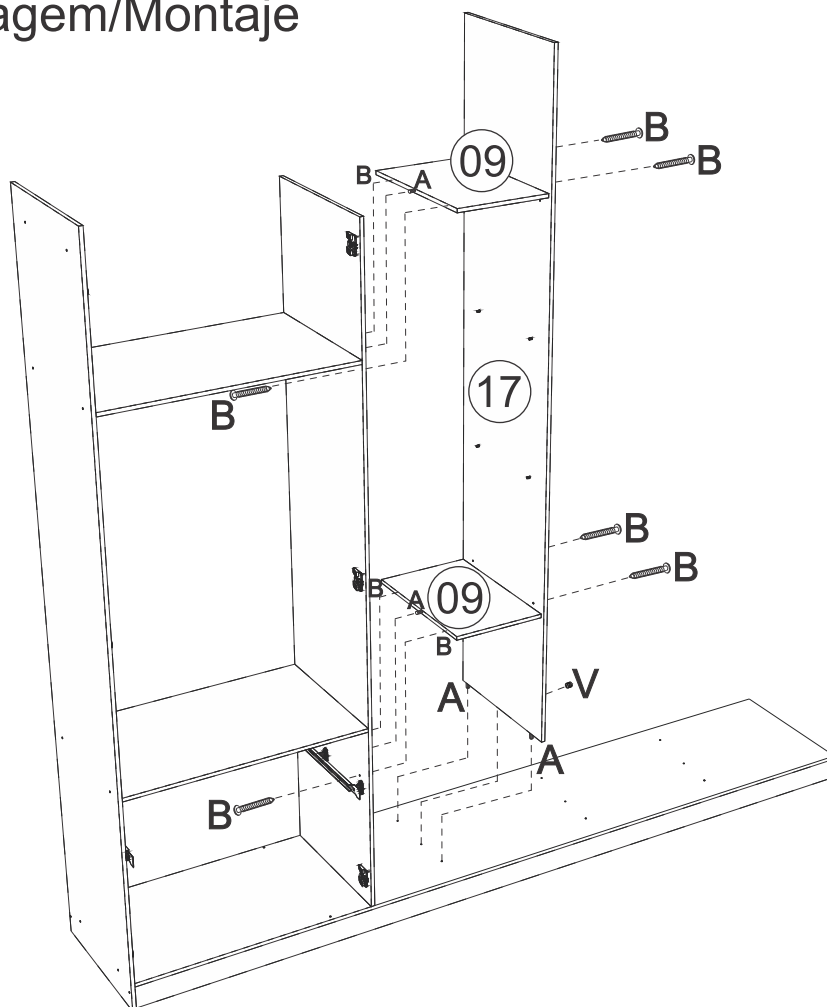

Montagem/Montaje