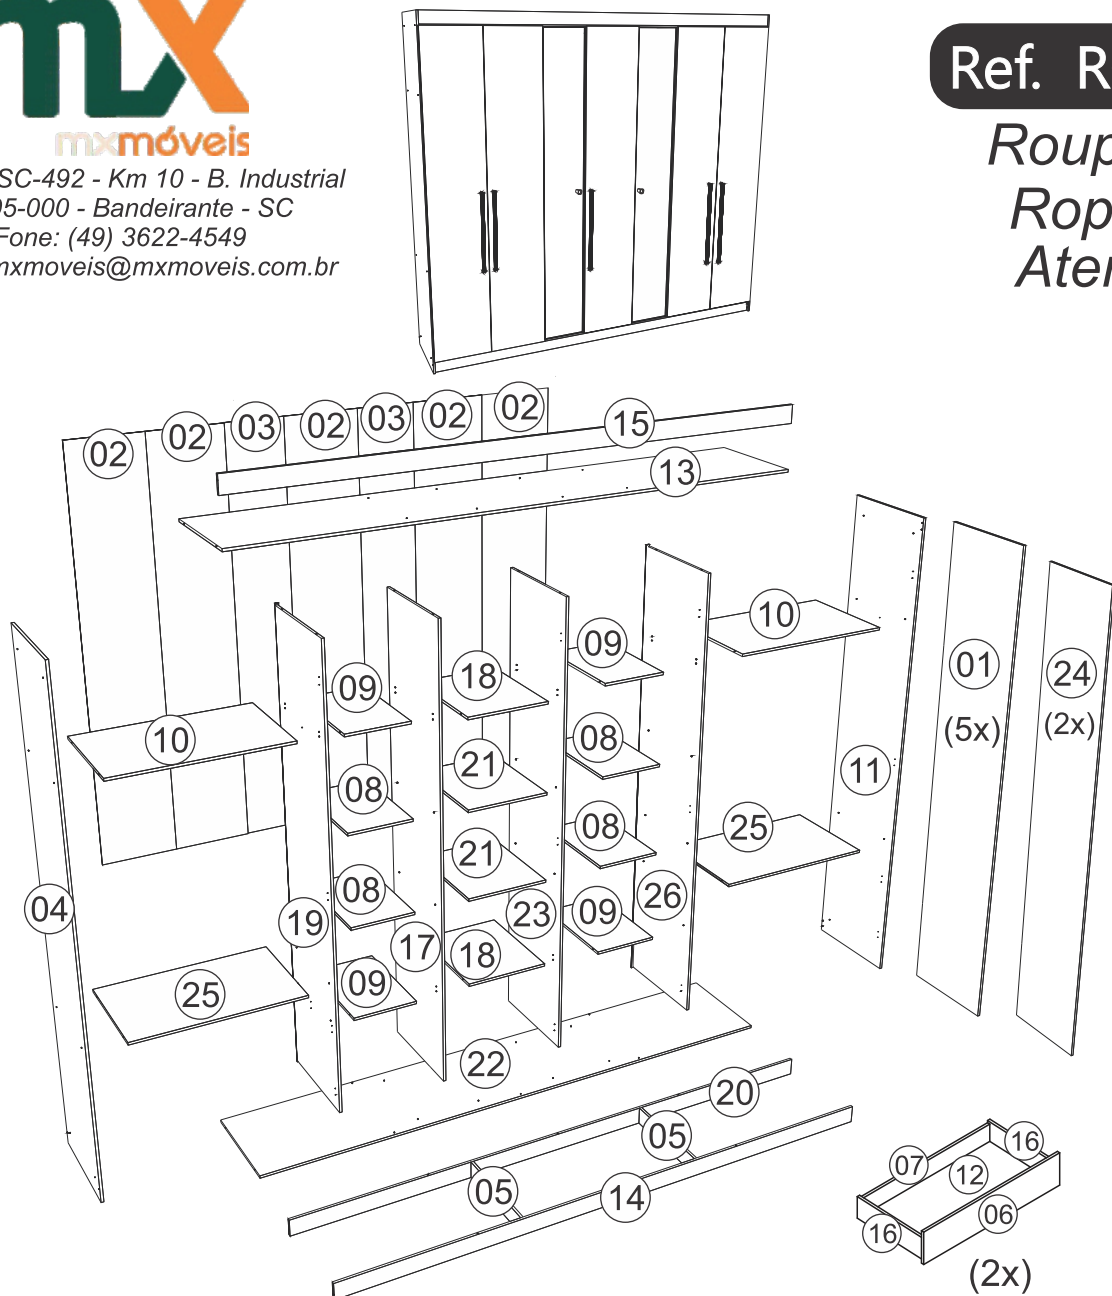

Rodovia SC-492 - Km 10 - B. Industrial
89905-000 - Bandeirante - SC
Fone: (49) 3622-4549
e-mail: mxmoveis@mxmoveis.com.br

Ref. RG040

Roupeiro
Ropero
Atenas

Nº	CÓDIGO ASSISTÊNCIA	NOME DA PEÇA/DESCRIPCIÓN PIEZAS	MEDIDAS (mm)	QTD.	HAVANA OFF WHITE	HAVANA TERRANO RIPADO	BRANCO	MARROCOS/OFF WHITE
01	RG040.25.00	Porta/Puerta	2156x389x15	05	188509	175608	178316	188509
02	RG040.13.00	Forro/Revés	2160x391x2.5	05	127465	127465	127465	127465
03	RG040.13.01	Forro/Revés	2160x307x2.5	02	127466	127466	127466	127466
04	RG040.18.00	Lateral externa esquerda/Lateral izquierda	2330x470x12	01	188468	127457	173661	188468
05	RG040.31.00	Rodapé interno/	436x80x12	02	127463	127463	127463	127463
06	RG040.14.00	Frente gaveta/Frente cajón	720x197x12	02	175466	175466	175466	175466
07	RG040.29.01	Ripa traseira de gaveta/ Trasero cajón	684x355x12	02	190390	190390	190390	190390
08	RG040.27.01	Prateleira interna/ Estante interna	455x295x12	04	188469	130633	173662	188469
09	RG040.02.01	Base interna/Base pequena	455x295x12	04	188470	127578	173663	188470
10	RG040.03.00	Base maleiro/ base	770x470x12	02	188471	127582	173664	188471
11	RG040.17.00	Lateral externa direita/Lateral derecha	2330x470x12	01	188472	127456	173665	188472
12	RG040.34.01	Forro gaveta/Fondo cajón	684x355x2.5	02	190391	190391	190391	190391
13	RG040.05.00	Base superior/Base superior	2556x470x12	01	188484	127846	173677	188484
14	RG040.30.00	Rodapé frontal/Zócalo delantero	2556x80x12	01	188485	127461	173678	188485
15	RG040.07.00	Chapéu/Detalle superior	2580x86x12	01	188486	152532	173679	188486
16	RG040.15.00	Lateral gaveta/Lateral cajón	350x100x12	04	127584	127584	127584	127584
17	RG040.21.00	Lateral interna esquerda/Divisória	2146x470x12	01	188487	127575	173680	188487
18	RG040.02.00	Base interna/Base pequena	470x379x12	02	188488	127577	173681	188488
19	RG040.21.01	Lateral interna esquerda/Divisória	2146x470x12	01	188489	127576	173682	188489
20	RG040.32.00	Rodapé traseiro/Zócalo de atrás	2556x80x12	01	127462	127462	127462	127462
21	RG040.27.00	Prateleira interna/ Estante interna	470x379x12	02	188490	127579	173683	188490
22	RG040.01.00	Base inferior/Base inferior	2556x470x12	01	188491	128927	173684	188491
23	RG040.20.00	Lateral interna direita/Divisória	2146x470x12	01	188505	127573	173698	188505
24	RG040.25.01	Porta/Puerta	2140x289x15	02	175471	175665	178318	175471
25	RG040.04.00	Base sob gavetas/ Base debajo del cajón	770x470x12	02	188506	127581	173699	188506
26	RG040.20.01	Lateral interna direita/Divisória	2146x470x12	01	188507	127574	173700	188507