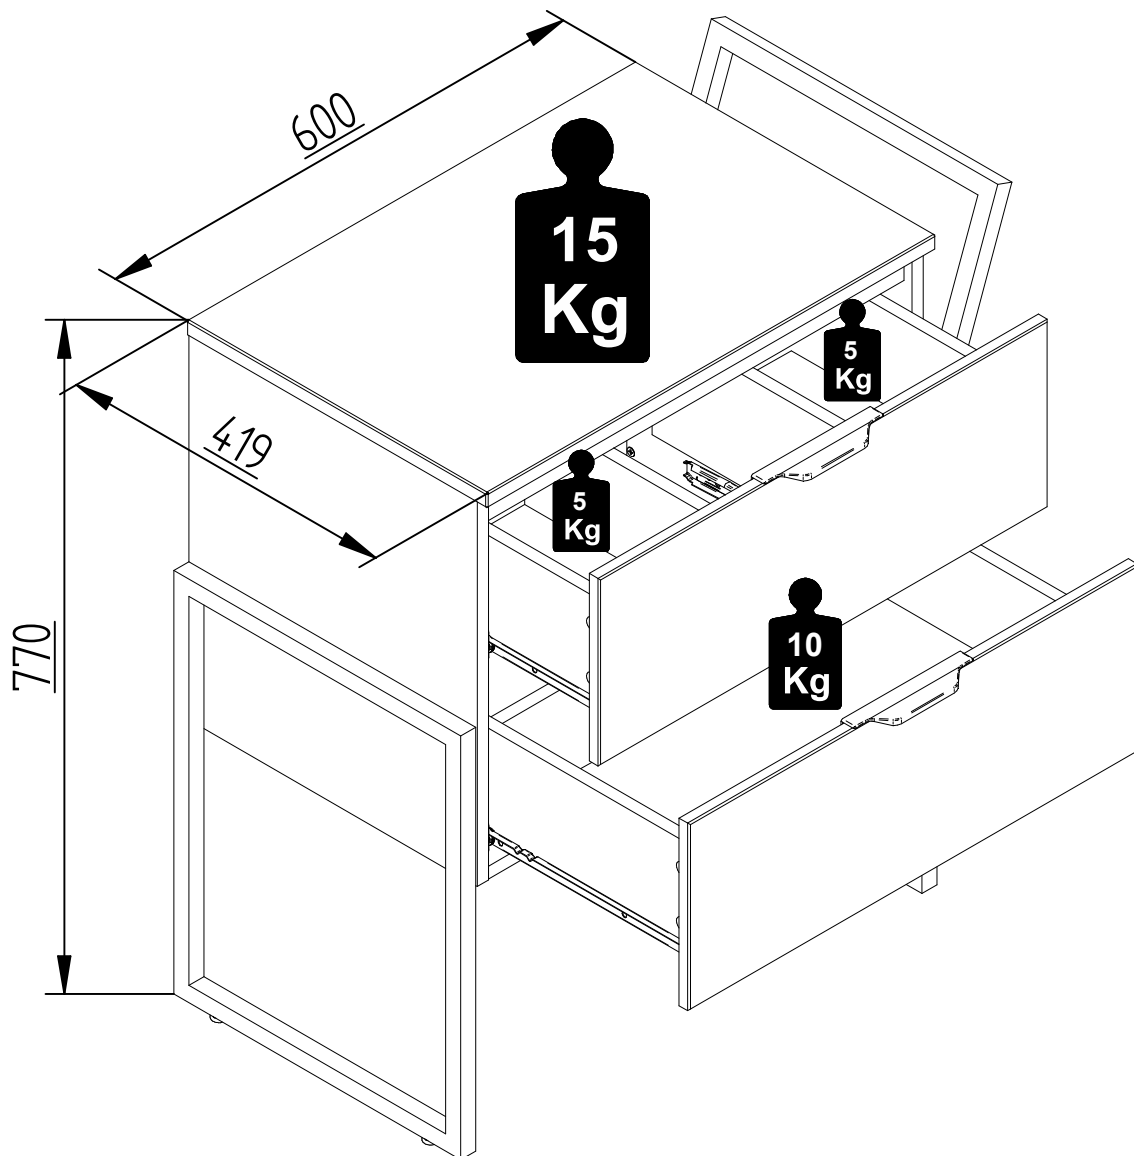

A - 8x30 (18x)

B - (28x)

C - (28x)

D - 1/4 x 1.1/4 (8x)

E - 3,5x12 (24x)

F - 3,5x30 (12x)

G - 10x7 (14x)

H - D8 (2x)

A- 8x30 (6x)

B- (4x)

C- (4x)

10)

E- 3,5x12 (4x)

F- 3,5x30 (4x)

J- (1x)

K- 300mm (2x)

K- 300mm (2x)

O - 3,5x12 (2x)

13)

14)

Cuidados com o produto

Gabinete Design

Com o intuito de garantir a sua satisfação e confirmar o nosso compromisso com a qualidade, queremos que leia atentamente nossas recomendações para o cuidado do seu móvel.