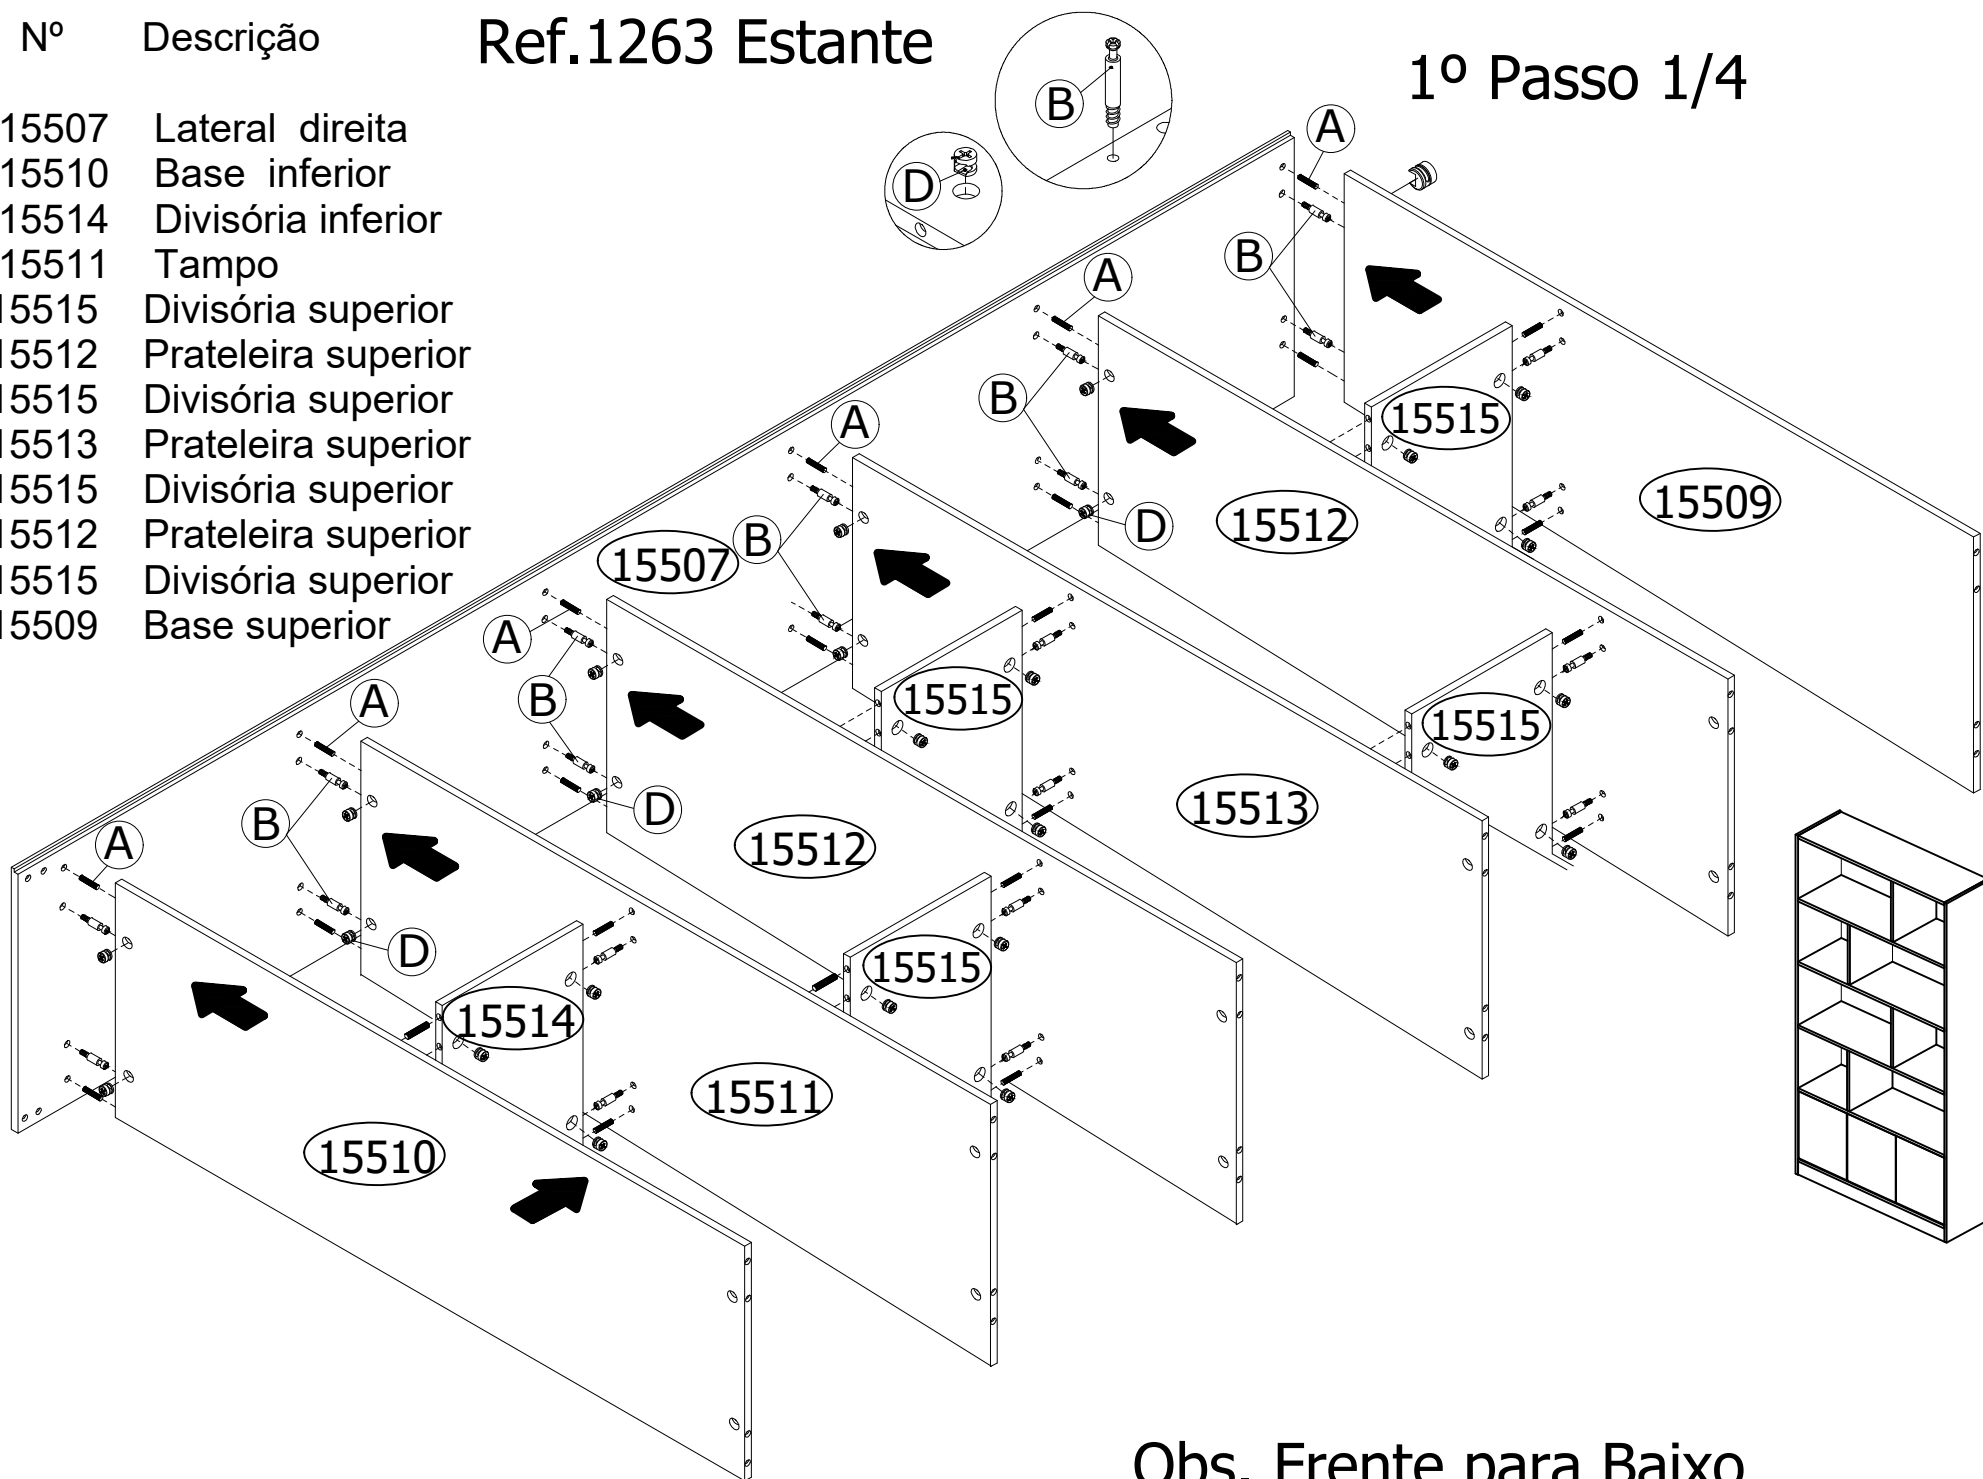

# Ref.1263 Estante multifuncional 3 portas de clique MDF UV

Alt.1805 Larg.940 Prof.300mm

Ferragem		
A	 Cavilha 8 x 30 mm	52
B	 Minifix 6 x 32 mm	44
C	 Tambor 15 x 11 mm	44
D	 Tampa Adesiva 19 mm	44
E	 Parafuso 3,5 x 14 CC	46
F	 Parafuso 4,5 x 45 CC	02
G	 Bucha 8mm	02
H	 Cantoneira 30 x 50	02
I	 Sapata 15 x 60 mm	06
J	 Pregos 10 x 10mm	90
K	 Fixador de costas	24
L	 Cantoneira 13 x 13	04
M	 Fecho toque cermag (com parafusos 3,5 x 12)	03
N	 Dobradiça reta Com amortecedor can.35mm	02
O	 Dobradiça super curva Com amortecedor can.35mm	04

Ordem Nº Descrição

## 1º Passo 1/4

- 1 15507 Lateral direita
- 2 15510 Base inferior
- 3 15514 Divisória inferior
- 4 15511 Tampo
- 5 15515 Divisória superior
- 6 15512 Prateleira superior
- 7 15515 Divisória superior
- 8 15513 Prateleira superior
- 9 15515 Divisória superior
- 10 15512 Prateleira superior
- 11 15515 Divisória superior
- 12 15509 Base superior