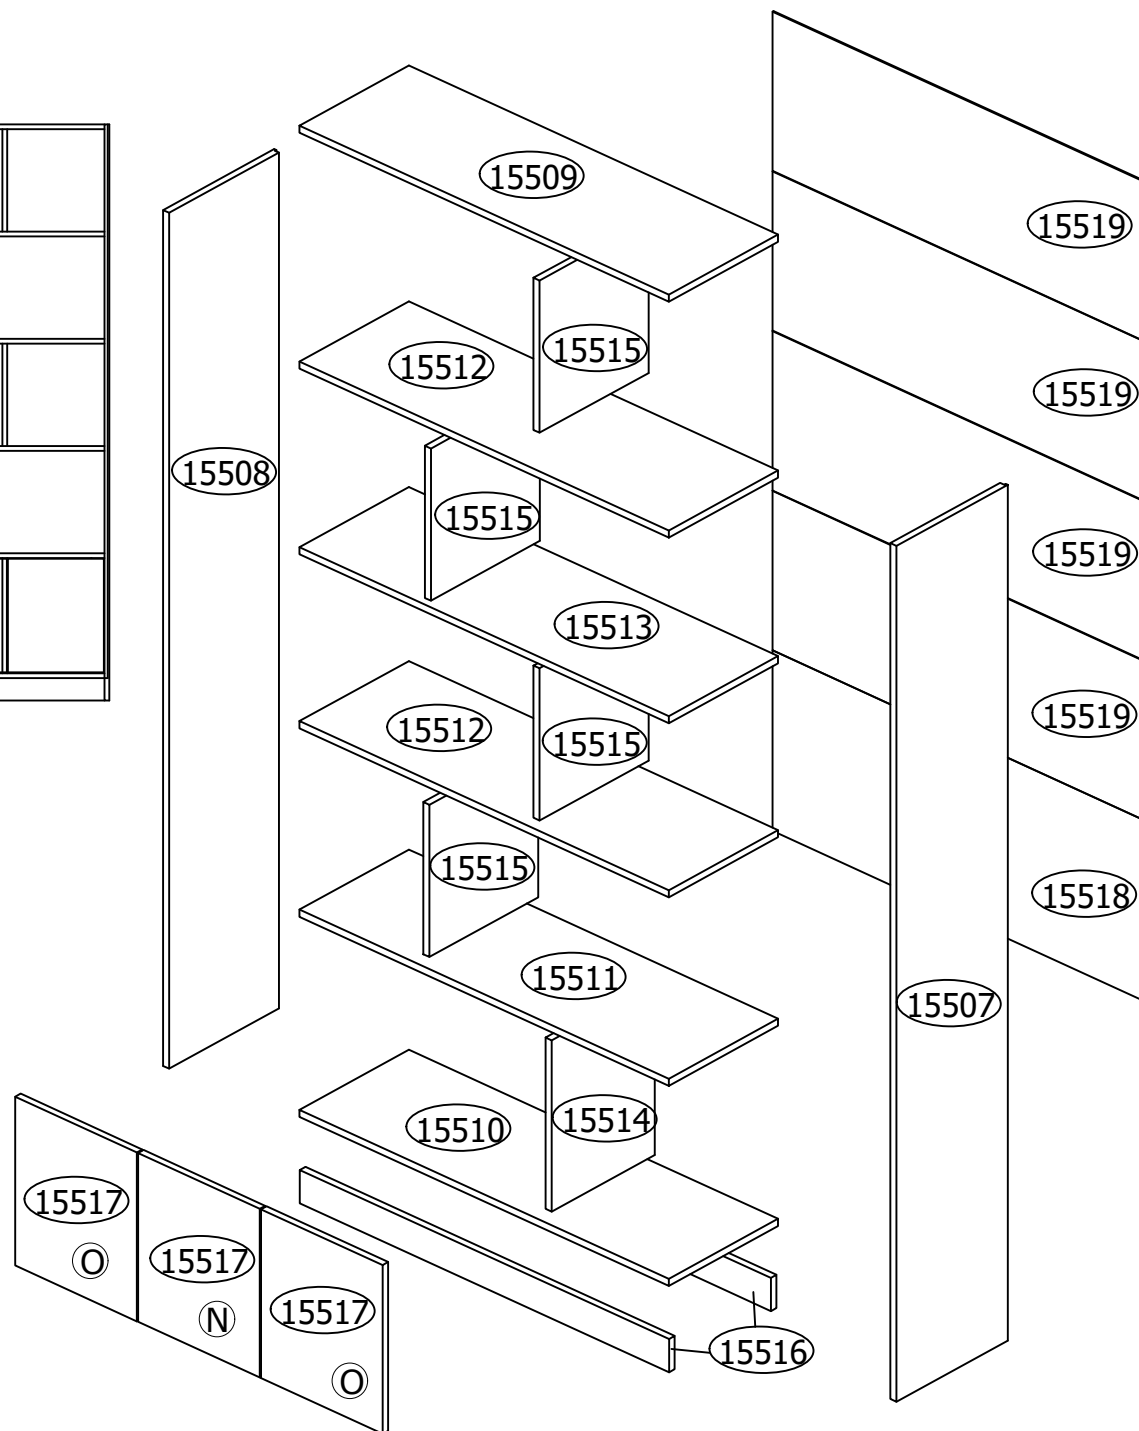

# Ref.1263 Estante multifuncional 3 portas de clique MDF UV

Alt.1805 Larg.940 Prof.300mm

Ferragem		
A	 Cavilha 8 x 30 mm	52
B	 Minifix 6 x 32 mm	44
C	 Tambor 15 x 11 mm	44
D	 Tampa Adesiva 19 mm	44
E	 Parafuso 3,5 x 14 CC	46
F	 Parafuso 4,5 x 45 CC	02
G	 Bucha 8mm	02
H	 Cantoneira 30 x 50	02
I	 Sapata 15 x 60 mm	06
J	 Pregos 10 x 10mm	90
K	 Fixador de costas	24
L	 Cantoneira 13 x 13	04
M	 Fecho toque cermag (com parafusos 3,5 x 12)	03
N	 Dobradiça reta Com amortecedor can.35mm	02
O	 Dobradiça super curva Com amortecedor can.35mm	04

Ordem Nº Descrição

# Ref.1263 Estante

## 1º Passo 1/4

- 1 15507 Lateral direita
- 2 15510 Base inferior
- 3 15514 Divisória inferior
- 4 15511 Tampo
- 5 15515 Divisória superior
- 6 15512 Prateleira superior
- 7 15515 Divisória superior
- 8 15513 Prateleira superior
- 9 15515 Divisória superior
- 10 15512 Prateleira superior
- 11 15515 Divisória superior
- 12 15509 Base superior