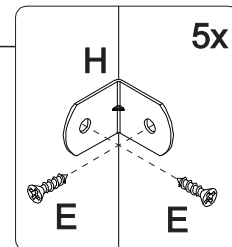

06 Montagem/Montaje

*Colocar um prego (G) a cada 100mm