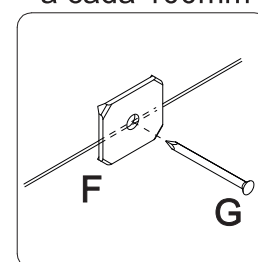

*Colocar o prego (G) e a junção (F) a cada 100mm