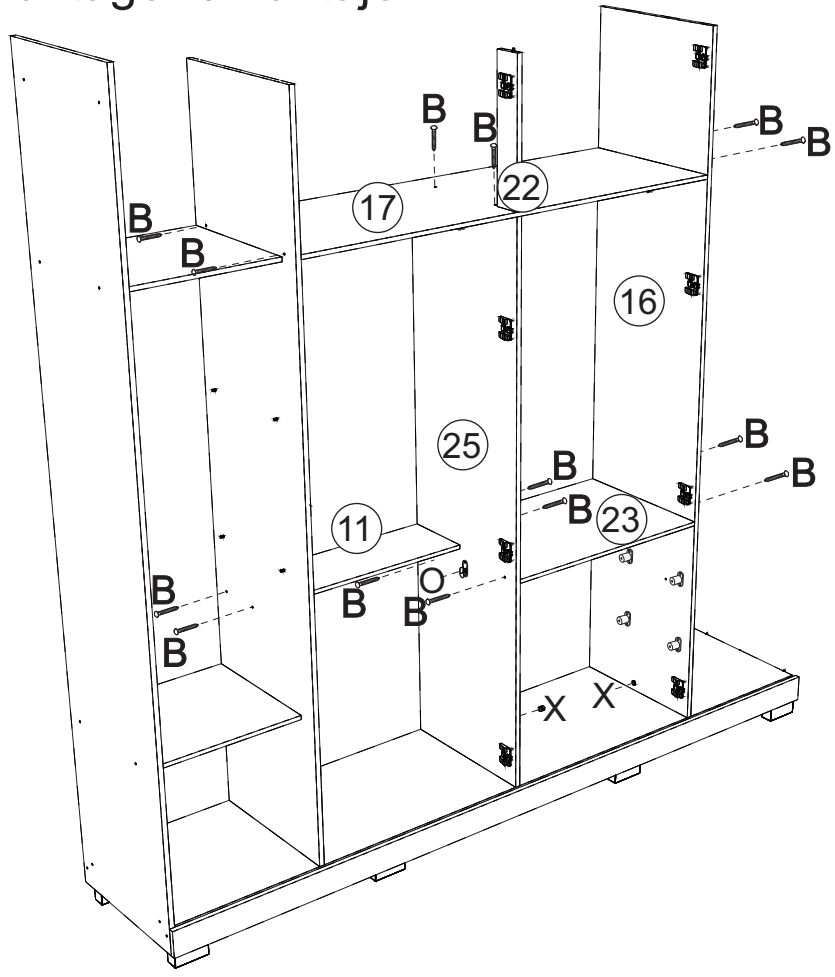

04 → Montagem/Montaje