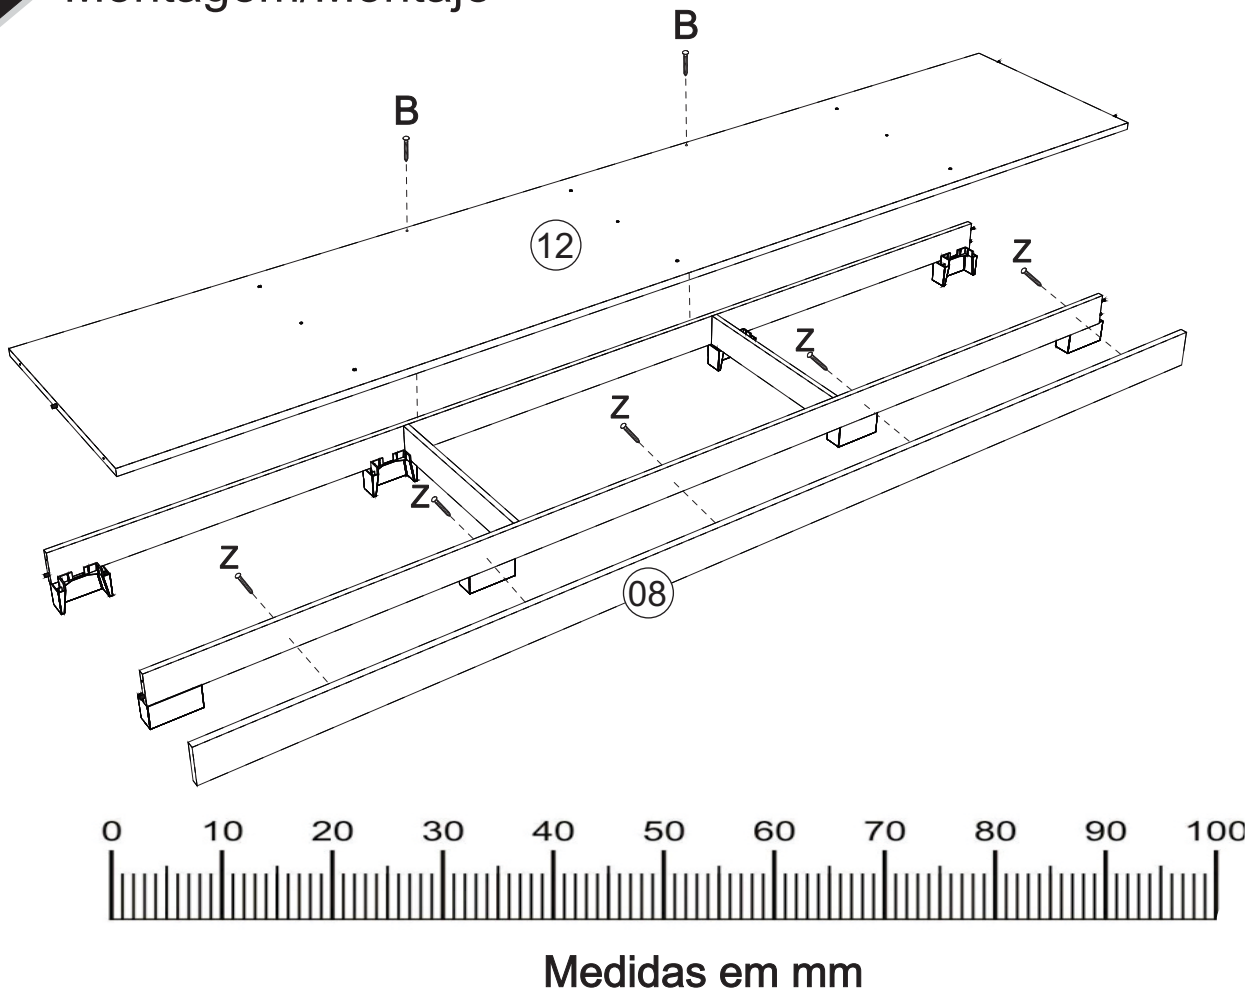

02 Montagem/Montaje