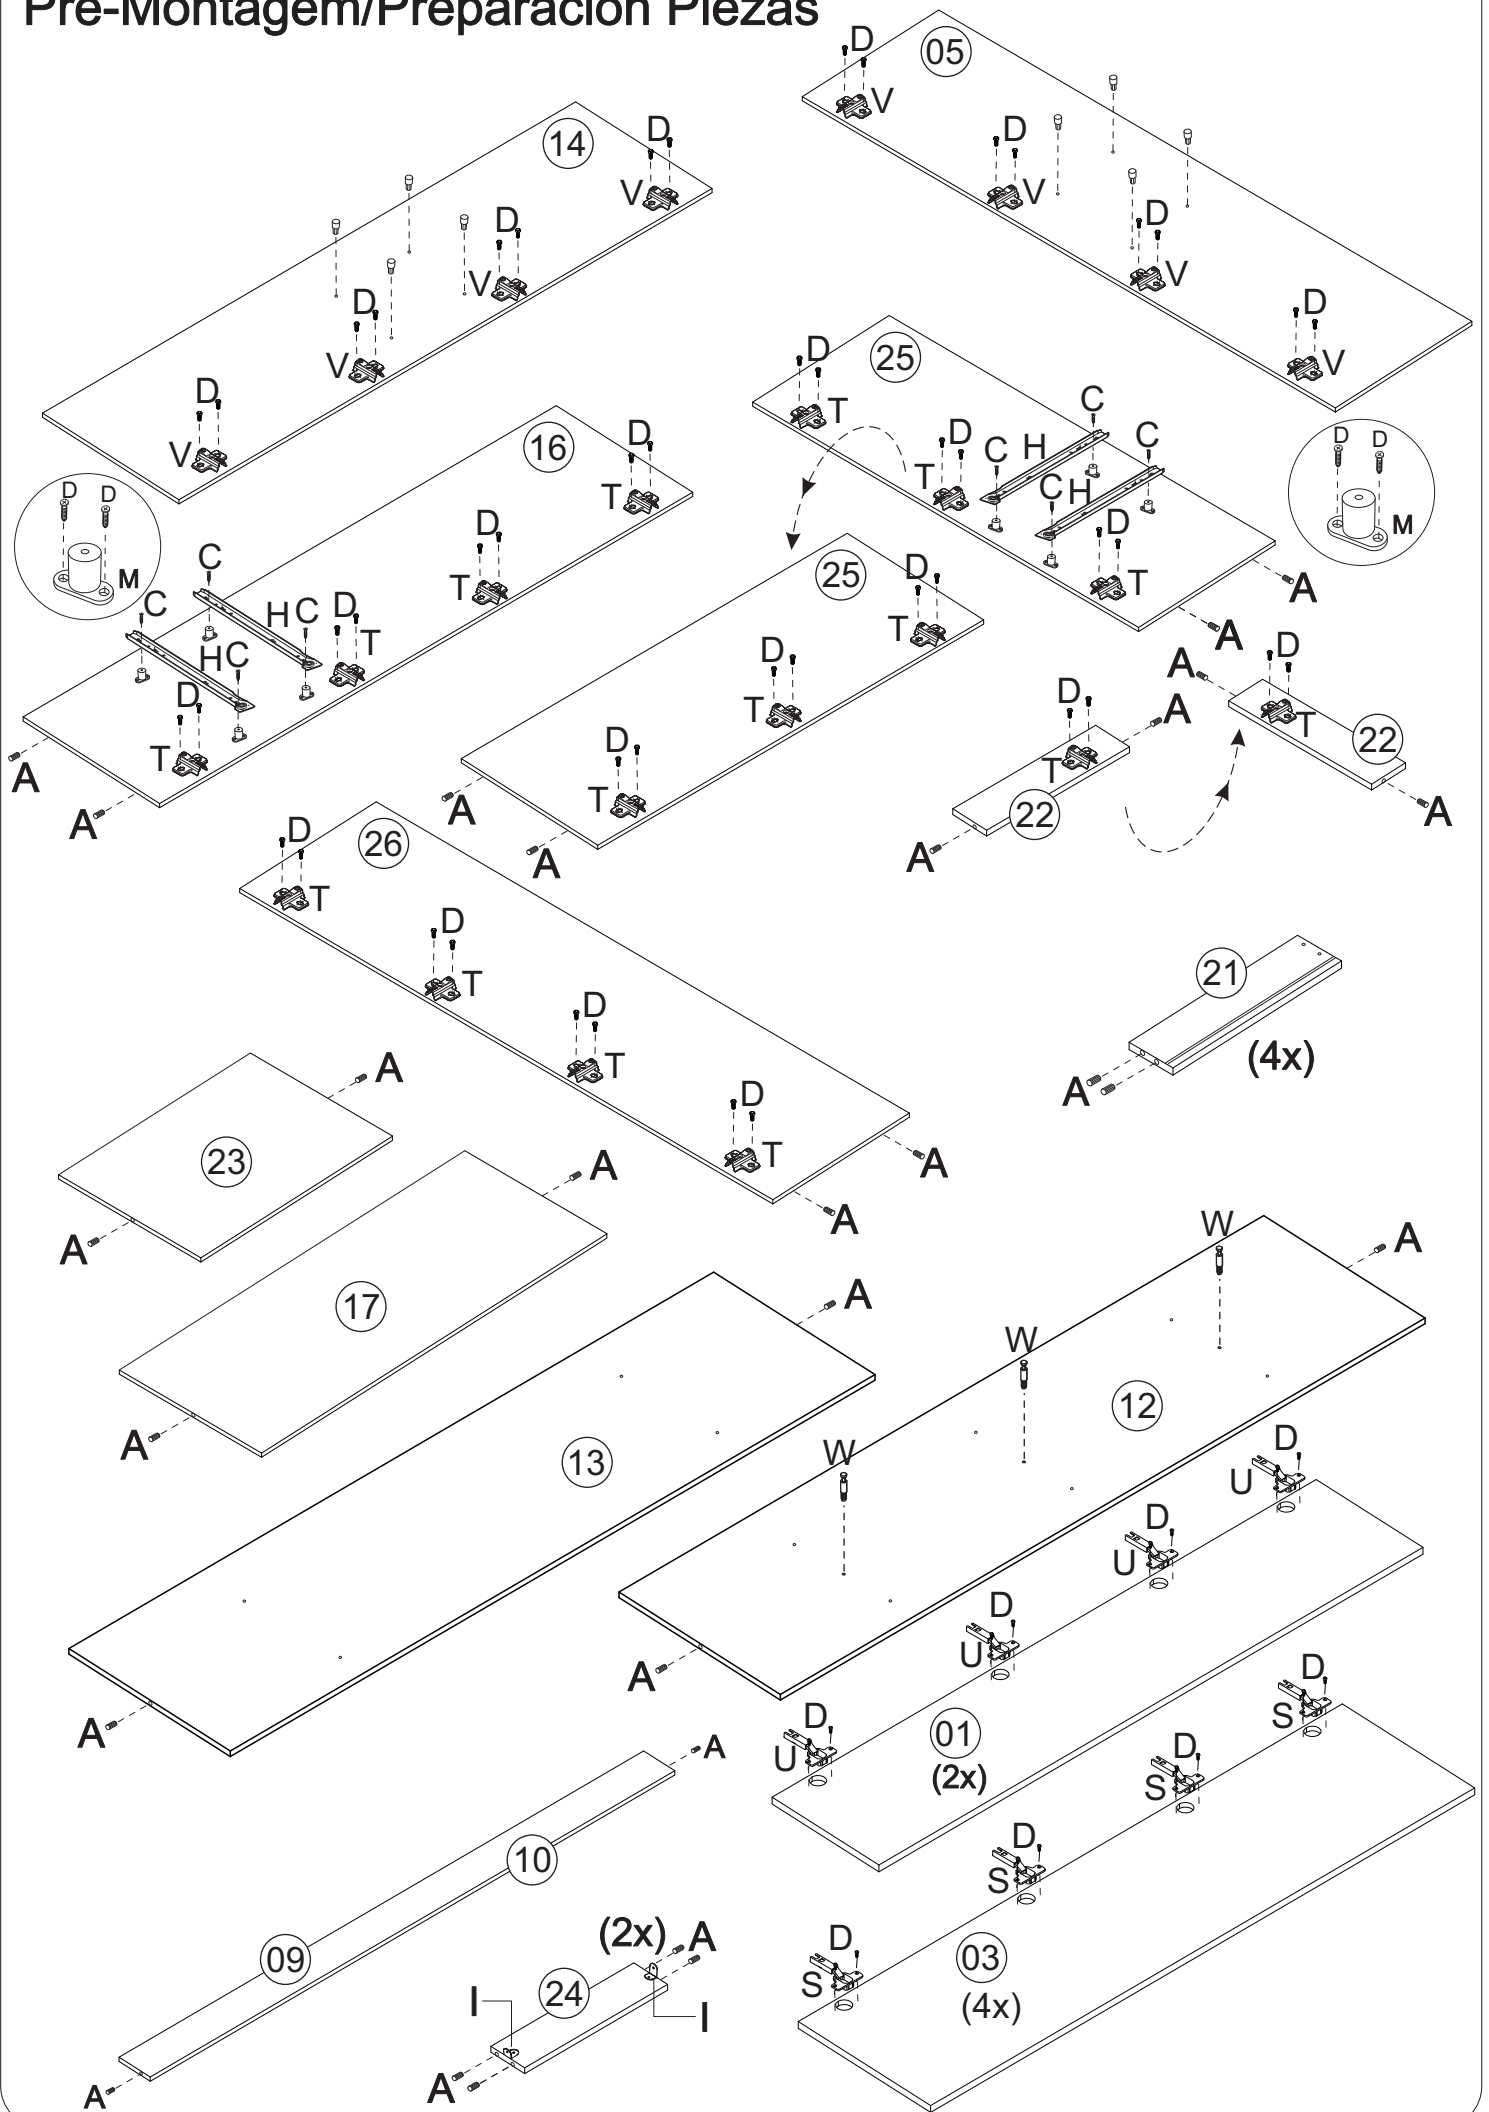

Pré-Montagem/Preparación Piezas