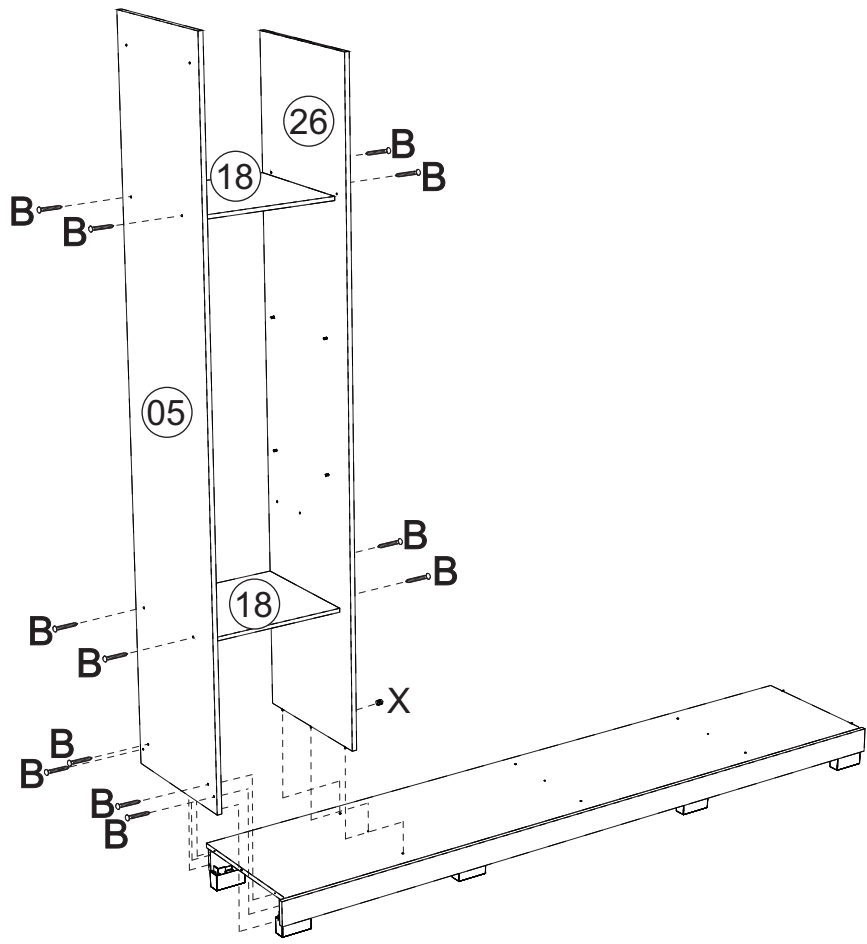

03 → Montagem/Montaje