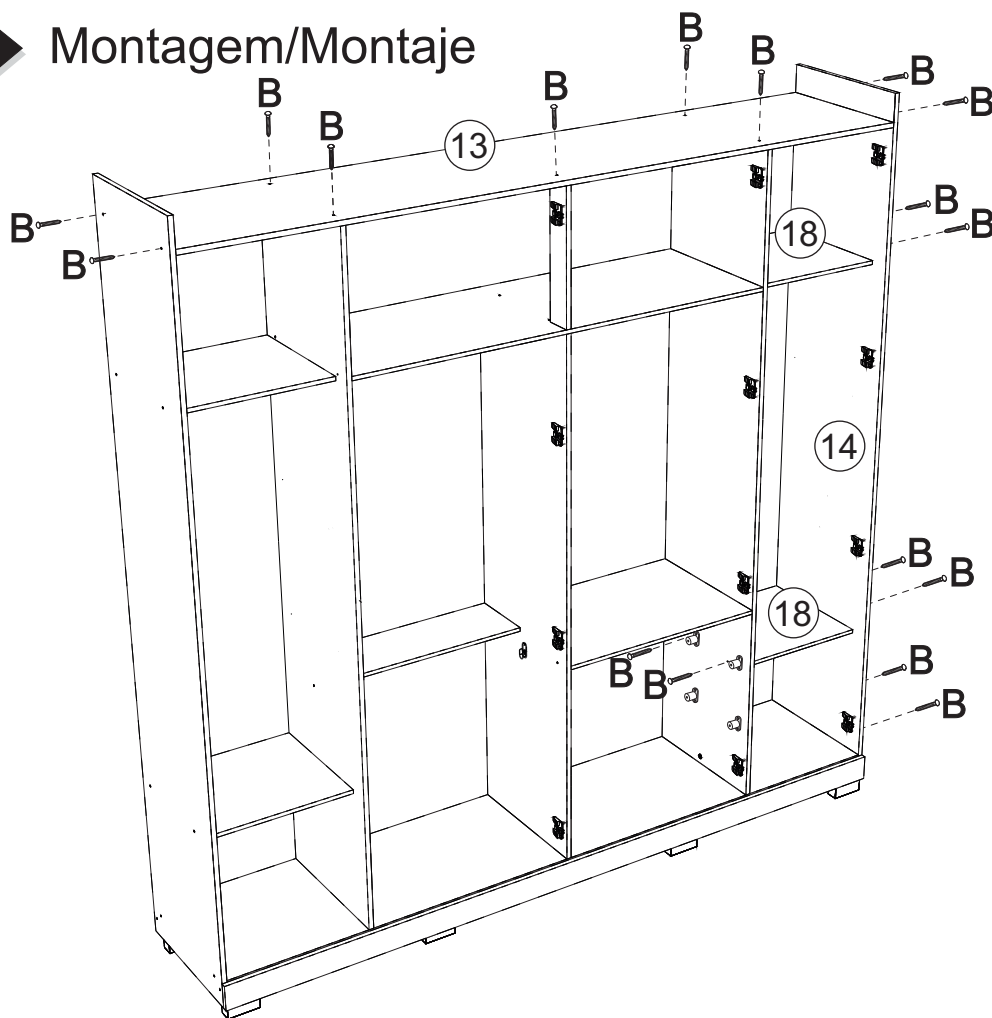

05 Montagem/Montaje