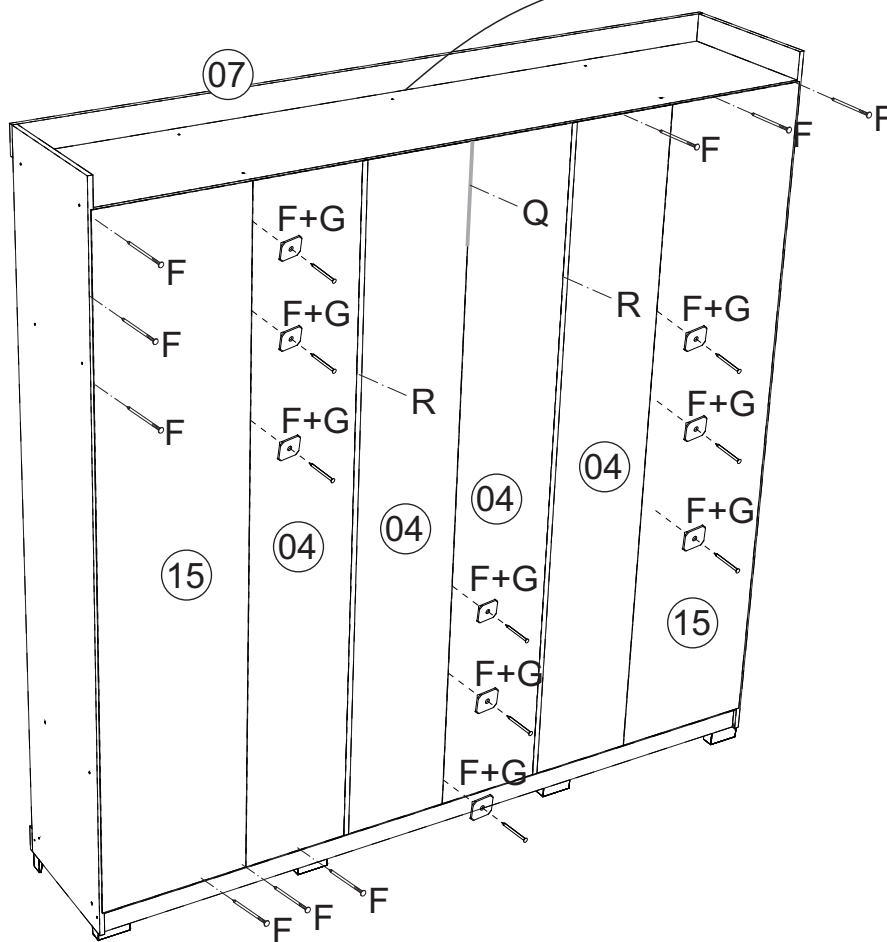

06 Montagem/Montaje

*Colocar um prego (G) a cada 100mm