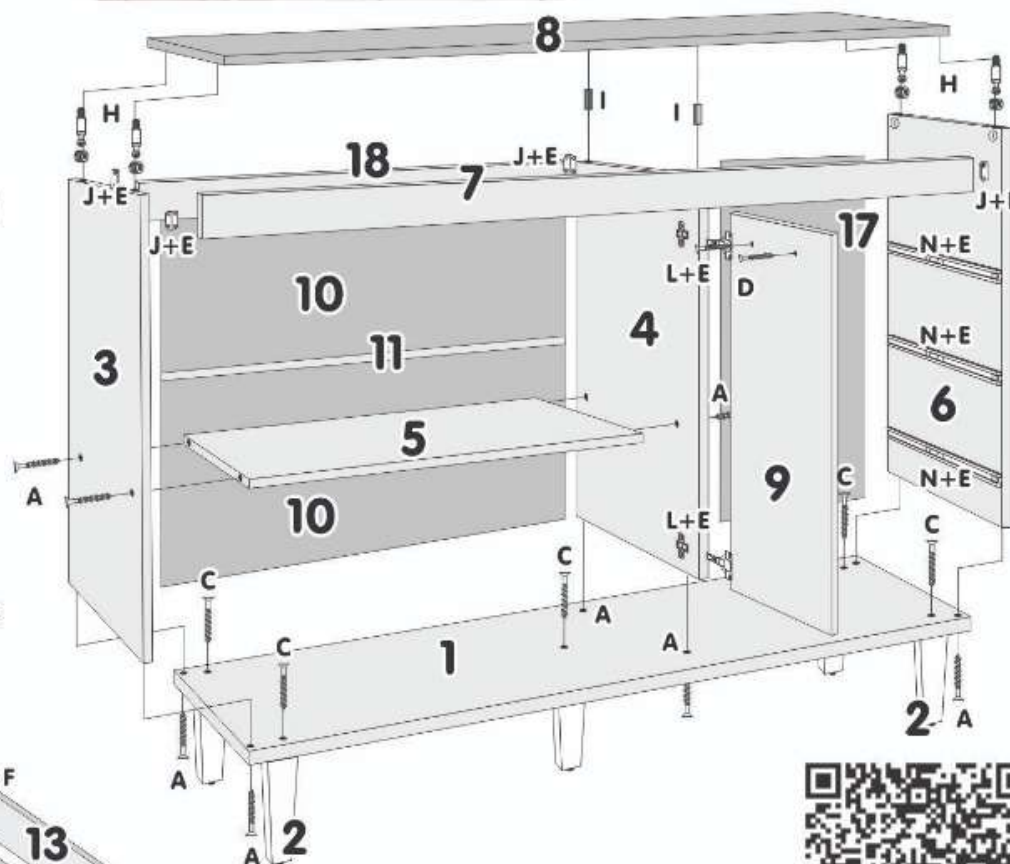

COMPONENTES

1 - BASE	10 - COSTAS
2 - PÉ	11 - PERFIL H
3 - LATERAL ESQUERDA	12 - FRENTE GAVETA
4 - DIVISÃO PRATELEIRA	13 - LATERAL GAVETA
5 - PRATELEIRA	14 - TRASEIRO GAVETA
6 - LATERAL DIREITA	15 - FUNDO GAVETA
7 - TRAVESSA MAIOR	16 - SUPORTE TRAV. MAIOR
8 - TAMPO	17 - COSTAS VERTICAL
9 - PORTA	18 - TRAVESSA MENOR

I - Cavilha 6x30

J - Cantoneira 4 Furos

L - Dobração de Pressão

M - Chave Allen

N - Corrediça Telescópica

O - Puxador

**PIA OPCIONAL
SÓ ENCAIXAR NO
LUGAR DO TAMPO**

ATENÇÃO:
AS COSTAS E FUNDO DA GAVETA
SÃO FIXADOS COM PREGOS 10x10.