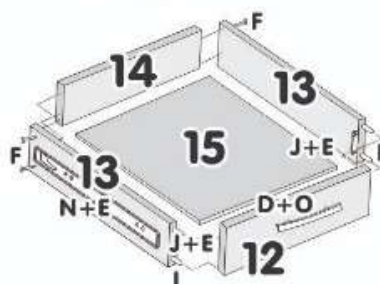

COMPONENTES

1 - BASE	10 - COSTAS
2 - PÉ	11 - PERFIL H
3 - LATERAL ESQUERDA	12 - FRENTE GAVETA
4 - DIVISÃO PRATELEIRA	13 - LATERAL GAVETA
5 - PRATELEIRA	14 - TRASEIRO GAVETA
6 - LATERAL DIREITA	15 - FUNDO GAVETA
7 - TRAVESSA MAIOR	16 - SUPORTE TRAV. MAIOR
8 - TAMPO	17 - COSTAS VERTICAL
9 - PORTA	18 - TRAVESSA MENOR

I - Cavilha 6x30

J - Cantoneira 4 Furos

L - Dobração de Pressão

M - Chave Allen

N - Corrediça Telescópica

O - Puxador

**PIA OPCIONAL
SÓ ENCAIXAR NO
LUGAR DO TAMPO**

ATENÇÃO:
AS COSTAS E FUNDO DA GAVETA
SÃO FIXADOS COM PREGOS 10x10.