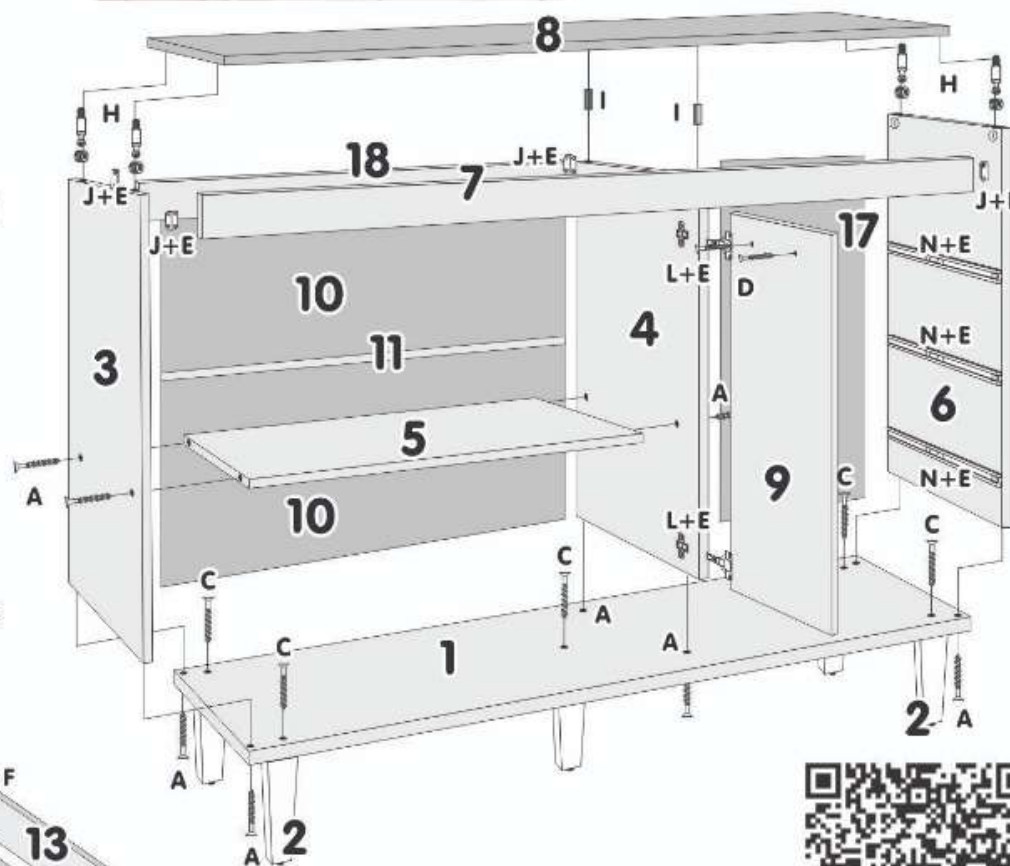

### COMPONENTES

1 - BASE	10 - COSTAS
2 - PÉ	11 - PERFIL H
3 - LATERAL ESQUERDA	12 - FRENTE GAVETA
4 - DIVISÃO PRATELEIRA	13 - LATERAL GAVETA
5 - PRATELEIRA	14 - TRASEIRO GAVETA
6 - LATERAL DIREITA	15 - FUNDO GAVETA
7 - TRAVESSA MAIOR	16 - SUPORTE TRAV. MAIOR
8 - TAMPO	17 - COSTAS VERTICAL
9 - PORTA	18 - TRAVESSA MENOR

I - Cavilha 6x30

J - Cantoneira 4 Furos

L - Dobraçã de Pressão

M - Chave Allen

N - Corrediça Telescópica

O - Puxador

**PIA OPCIONAL  
SÓ ENCAIXAR NO  
LUGAR DO TAMPO**

**ATENÇÃO:**  
AS COSTAS E FUNDO DA GAVETA  
SÃO FIXADOS COM PREGOS 10x10.