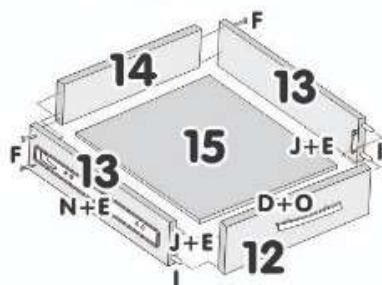

### COMPONENTES

1 - BASE	10 - COSTAS
2 - PÉ	11 - PERFIL H
3 - LATERAL ESQUERDA	12 - FRENTE GAVETA
4 - DIVISÃO PRATELEIRA	13 - LATERAL GAVETA
5 - PRATELEIRA	14 - TRASEIRO GAVETA
6 - LATERAL DIREITA	15 - FUNDO GAVETA
7 - TRAVESSA MAIOR	16 - SUPORTE TRAV. MAIOR
8 - TAMPO	17 - COSTAS VERTICAL
9 - PORTA	18 - TRAVESSA MENOR

I - Cavilha 6x30

J - Cantoneira 4 Furos

L - Dobraçã de Pressão

M - Chave Allen

N - Corrediça Telescópica

O - Puxador

**PIA OPCIONAL  
SÓ ENCAIXAR NO  
LUGAR DO TAMPO**

**ATENÇÃO:**  
AS COSTAS E FUNDO DA GAVETA  
SÃO FIXADOS COM PREGOS 10x10.