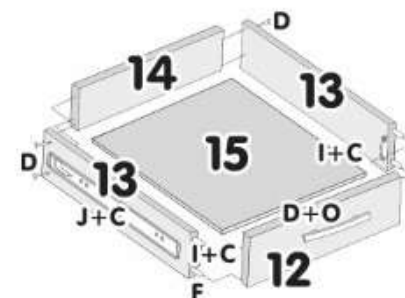

## Balcão ATENAS 4 Pts. Ref.: 1898

Sr. Montador, caso haja assistência, anotar número da peça, nome e cor, passe para a pessoa responsável, para que possamos atendê-lo o mais rápido possível.

### COMPONENTES

1 - BASE	09 - PORTA
2 - PÉ	10 - COSTAS
3 - LATERAL ESQUERDA	11 - PERFIL H
4 - DIVISÃO PRATELEIRA	12 - FRENTE GAVETA
5 - PRATELEIRA	13 - LATERAL GAVETA
6 - LATERAL DIREITA	14 - TRASEIRO GAVETA
7 - TRAVESSA MAIOR	15 - FUNDO GAVETA
8 - TAMPO	16 - COSTAS VERTICAL

**ATENÇÃO: AS COSTAS E FUNDO DA GAVETA  
SÃO FIXADOS COM PREGOS 10x10.**

A - Paraf. 5x40

B - Paraf. 4x25

C - Paraf. 3,5x14

D - Prego 13x15

E - Prego 10x10

F - Cavilha 6x30

G - Minifix