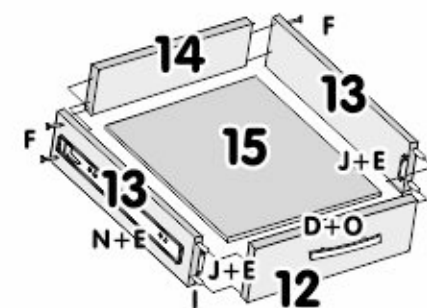

I - Cavilha 6x30

J - Cantoneira 4 Furos

L - Dobradiça de Pressão

M - Chave Allen

N - Corrediça Telescópica

O - Puxador

**PIA OPCIONAL
SÓ ENCAIXAR NO
LUGAR DO TAMPO**

VISTA TRASEIRA
PEÇA 7 MOSTRANDO
PEÇA 16
SUPORTE TRAV. MAIOR

ATENÇÃO:
AS COSTAS E FUNDO DA GAVETA SÃO FIXADOS
COM PREGOS 10x10.

Agora que você já comprou o seu móvel, ele merece ser montado do jeito certo.

Erros de montagem causam mais de **60%** dos danos em móveis.