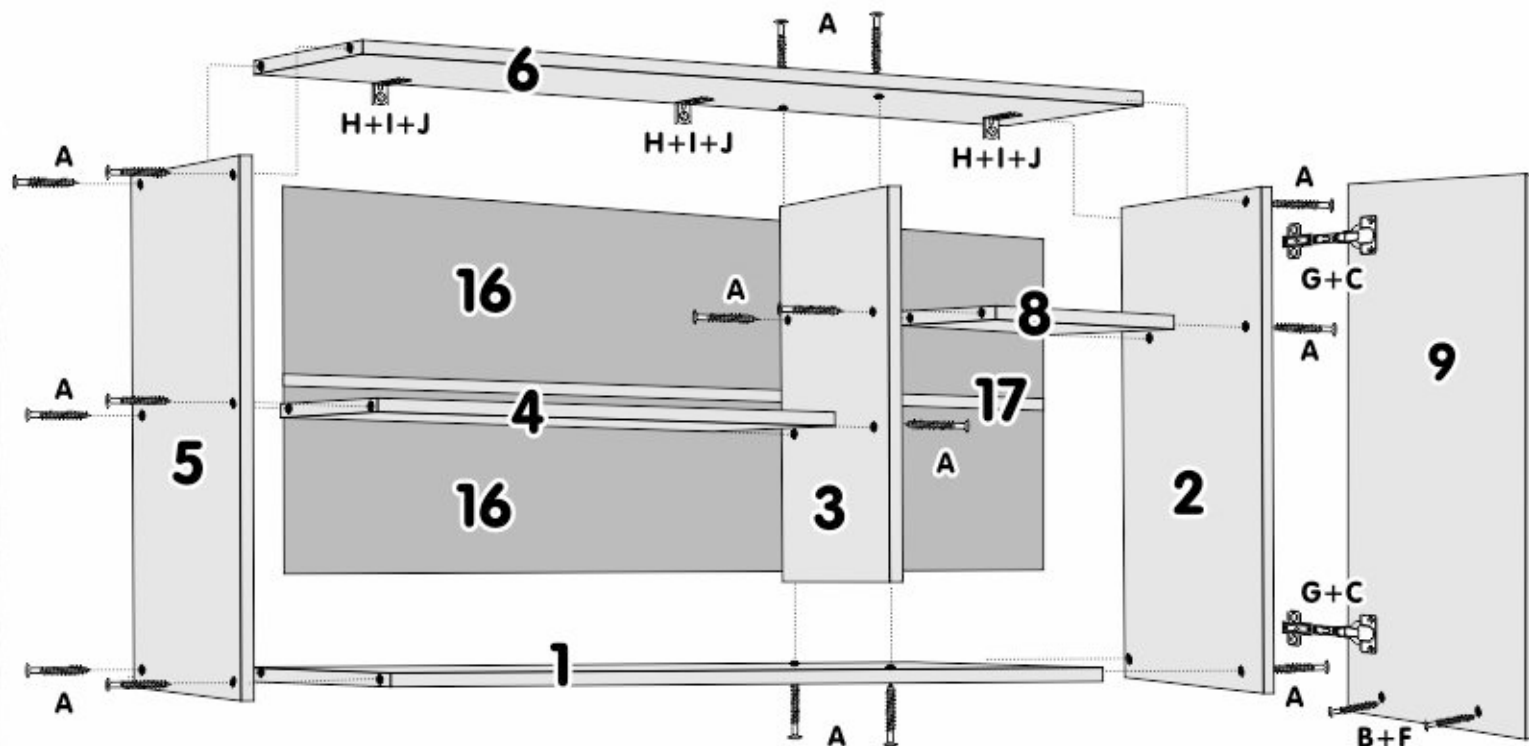

Armário Aéreo ETIOS - Ref.: 1285

COMPONENTES

1 - BASE	10 - COSTAS
2 - PÉ	11 - PERFIL H
3 - LATERAL ESQUERDA	12 - FRENTE GAVETA
4 - DIVISÃO PRATELEIRA	13 - LATERAL GAVETA
5 - PRATELEIRA	14 - TRASEIRO GAVETA
6 - LATERAL DIREITA	15 - FUNDO GAVETA
7 - TRAVESSA MAIOR	16 - COSTAS
8 - TAMPO	17 - PERFIL H
9 - PORTA	