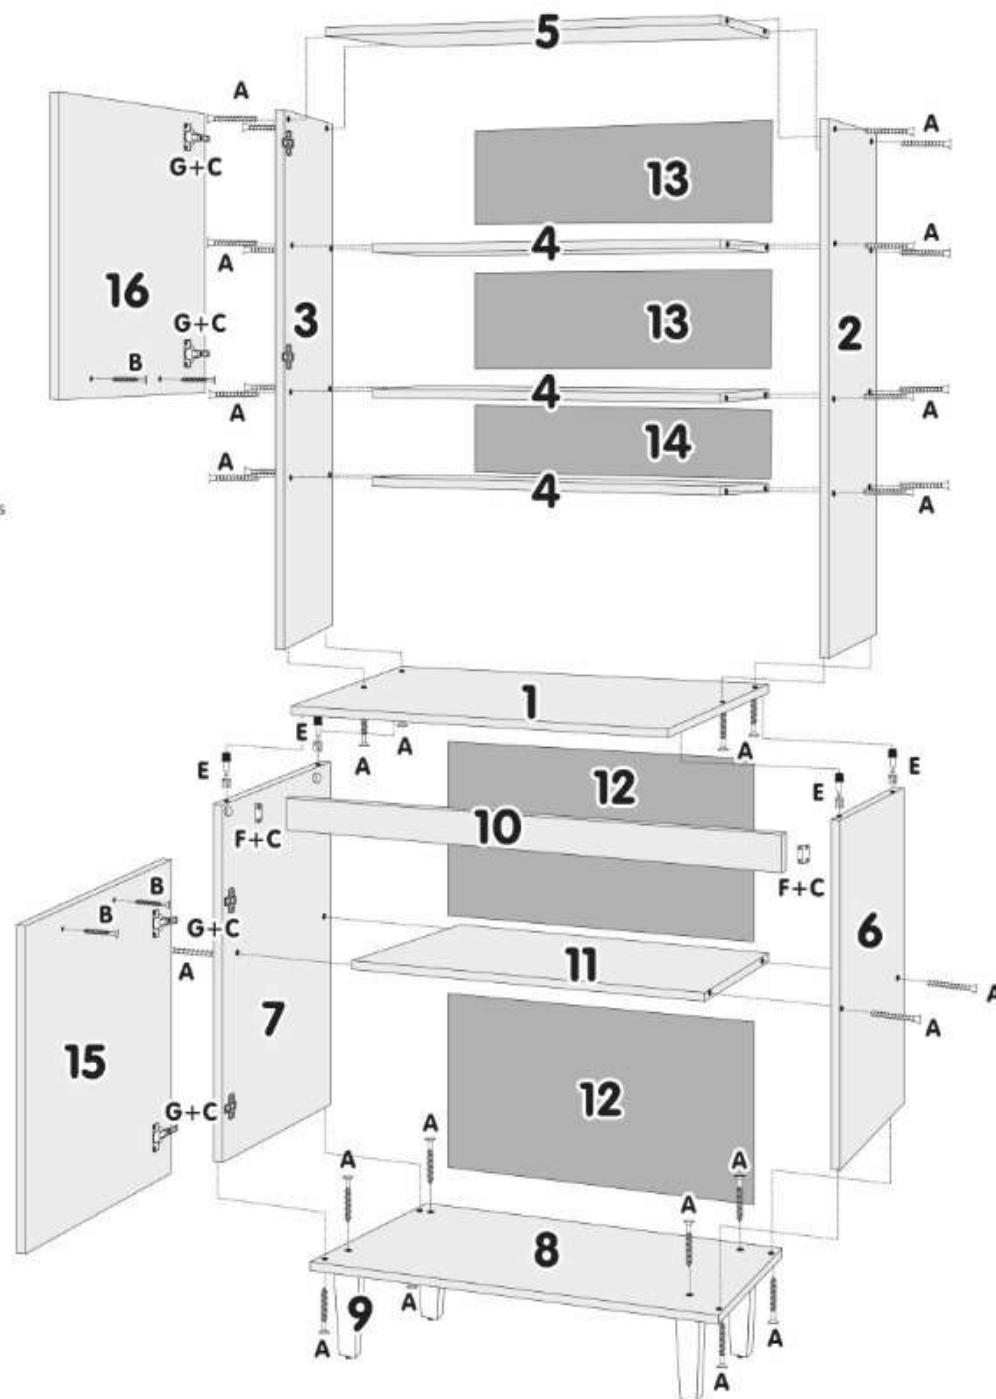

Torre Quente ATENAS Ref.: 1900

COMPONENTES

1 - TAMPO MEIO	09 - PÉ
2 - LAT. SUPERIOR DIR.	10 - VISTA FRONTAL
3 - LAT. SUPERIOR ESQ.	11 - PRATELEIRA INF.
4 - PRATELEIRA SUP.	12 - COSTAS INFERIOR
5 - TAMPO SUPERIOR	13 - COSTAS SUPERIOR
6 - LAT. INFERIOR DIR.	14 - COSTAS CENTRAL
7 - LAT. INFERIOR ESQ.	15 - PORTA INFERIOR
8 - BASE	16 - PORTA SUPERIOR

Armário Aéreo ETIOS - Ref.: 1285

COMPONENTES

1 - BASE	10 - COSTAS
2 - PÉ	11 - PERFIL H
3 - LATERAL ESQUERDA	12 - FRENTE GAVETA
4 - DIVISÃO PRATELEIRA	13 - LATERAL GAVETA
5 - PRATELEIRA	14 - TRASEIRO GAVETA
6 - LATERAL DIREITA	15 - FUNDO GAVETA
7 - TRAVESSA MAIOR	16 - COSTAS
8 - TAMPO	17 - PERFIL H
9 - PORTA	