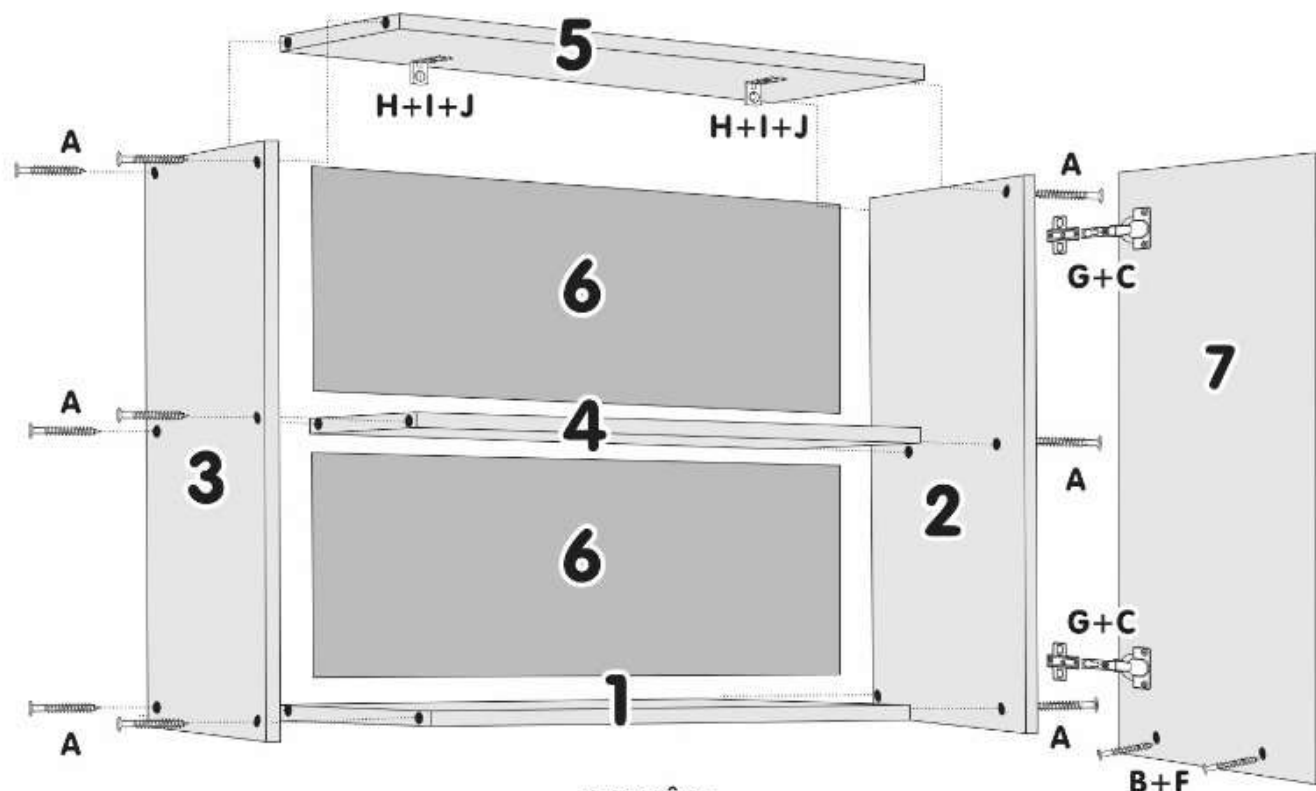

ATENÇÃO:

AS COSTAS SÃO FIXADAS COM PREGOS 10x10.

SR. MONTADOR, CASO HAJA ASSISTÊNCIA, ANOTAR NÚMERO DA PEÇA, NOME E COR, PASSE PARA A PESSOA RESPONSÁVEL, PARA QUE POSSAMOS ATENDÊ-LO O MAIS RÁPIDO POSSÍVEL.