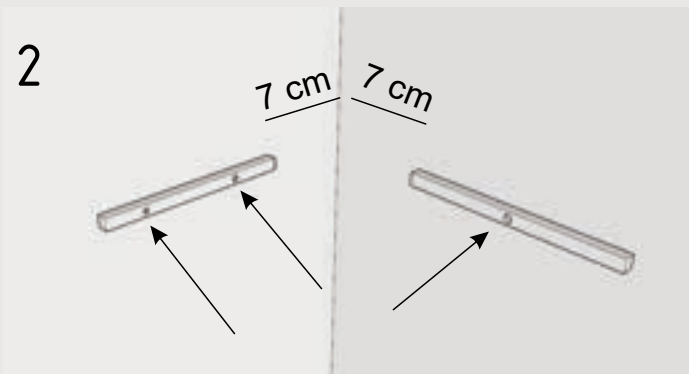

"MELHORES PRATELEIRAS DA GALÁXIA"

Acompanha suportes embutidos super resistentes, buchas e parafusos para fixação. Manual de instalação no verso desse encarte. Feita em partículas de madeira de reflorestamento, prensadas com alta tecnologia. Resistente à umidade. Acabamento fosco.

18 MM de ESPESSURA

Afaste os suportes 7 cm das laterais da parede.
Marque com um lápis as peças niveladas.
Fure com broca 6mm e encaixe as buchas/parafuse.

Verifique se não há fiação elétrica ou encanamentos no local da furação na parede!