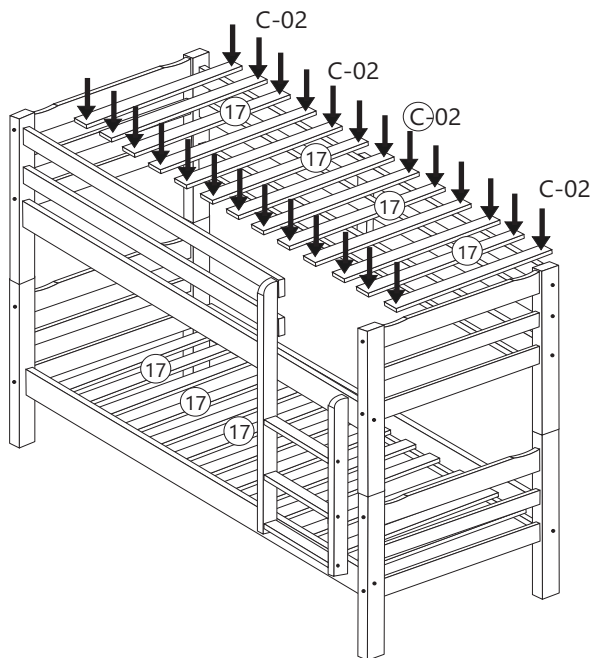

BELICHE PANAMA

LISTA DE PEÇAS

Nº	Descrição das peças	Qtde
1	Pé Sup. Esquerdo frontal	1
2	Pé Sup. Esquerdo traseiro	2
3	Pé Sup. Direito traseiro	1
4	Pé Inf. Esq. frontal e traseiro	2
5	Pé Inf. direito e traseiro	2
6	Trav. Sup. e Inf. da cabeceira	8
7	Trav. do meio da cabeceira	4
9	Barras Frontal Sup e Inf.	2
10	Barras Traseira Sup e Inf.	2
11	Grande de proteção traseira	2
12	Grande de proteção frontal	2
13	Lateral da escada maior	1
14	Lateral da escada menor	1
15	Degrau	3
16	Suporte grande proteção	1
17	Estrado	24
18	Suporte de lastro	12

C-02

Parafuso Phillips
Cab. Chata - Ø 4.0x30 (3x)

6

C-01
C-01

12
12
D-02
D-02

C-01

Parafuso Estrutural
Cab.17 Allen 7x70 (2x)

D-02

Parafuso Estrutural
Cab.17 Allen 7x50 (2x)

7

C-02

Parafuso Phillips
Cab. Chata - Ø 4.0x30 (48x)

CAMA INFERIOR PANAMA

Partes do Produto

- 1 Barra Frontal (1x)
- 2 Barra Traseira (1x)
- 3 Travessa/Estrado (3x)
- 4 Travessa Suporte Rodizio (3x)
- 5 Estrados (10x)
- 6 Suporte do Lastro (4x)