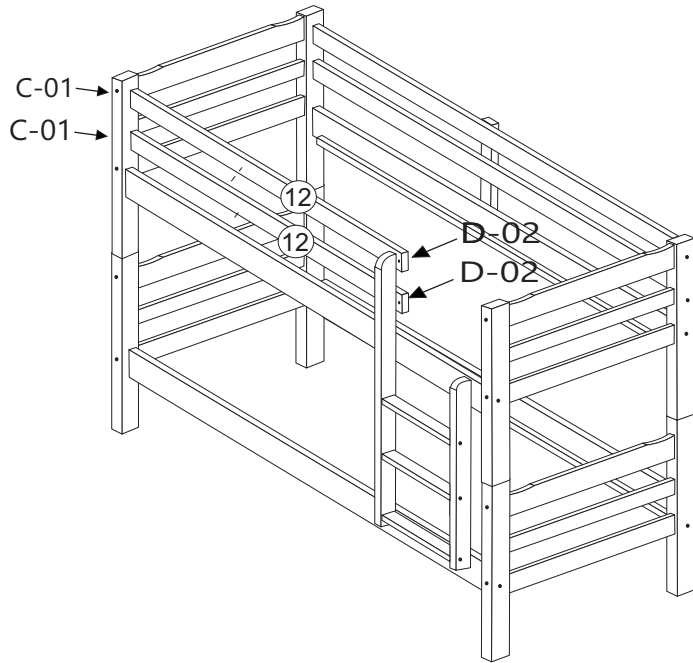

BELICHE PANAMA

LISTA DE PEÇAS

Nº	Descrição das peças	Qtde
1	Pé Sup. Esquerdo frontal	1
2	Pé Sup. Esquerdo traseiro	2
3	Pé Sup. Direito traseiro	1
4	Pé Inf. Esq. frontal e traseiro	2
5	Pé Inf. direito e traseiro	2
6	Trav. Sup. e Inf. da cabeceira	8
7	Trav. do meio da cabeceira	4
9	Barras Frontal Sup e Inf.	2
10	Barras Traseira Sup e Inf.	2
11	Grande de proteção traseira	2
12	Grande de proteção frontal	2
13	Lateral da escada maior	1
14	Lateral da escada menor	1
15	Degrau	3
16	Suporte grande proteção	1
17	Estrado	24
18	Suporte de lastro	12

Componentes

- A-01**  **A - Parafuso Estrutural Cab.17 Allen Ø1/4x90 (8x)**
- A-02**  **+ Porca Meia Lua Ø1/4 (8x)**
- B**  **- Parafuso Estrutural Cab.17 Allen 7x100 (16x)**
-  **- Espaçador (madeira) - 2x**
-  **Chave Zeta Ø4mm (1x)**
- C-01**  **C - Parafuso Estrutural Cab.17 Allen 7x70 (6x)**
- C-02**  **+ Parafuso Phillips Cab. Chata - Ø 4.0x30 (87x)**
- C-03**  **+ Cavilhas de Madeira 8x30 (48)**
-  **Sache de cola (6x)**
- D-01**  **D - Cavilhas de Madeira 10x50 (28)**
- D-02**  **+ - Parafuso Estrutural Cab.17 Allen 7x50 (12x)**
- E**  **- Cavilhas de Madeira Ø10x100 (4x)**

C-02

Parafuso Phillips
Cab. Chata - Ø 4.0x30 (3x)

6

C-01
C-01

12
12
D-02
D-02

C-01

Parafuso Estrutural
Cab.17 Allen 7x70 (2x)

D-02

Parafuso Estrutural
Cab.17 Allen 7x50 (2x)

7

C-02

Parafuso Phillips
Cab. Chata - Ø 4.0x30 (48x)

CAMA INFERIOR PANAMA

Partes do Produto

- 1 Barra Frontal (1x)
- 2 Barra Traseira (1x)
- 3 Travessa/Estrado (3x)
- 4 Travessa Suporte Rodizio (3x)
- 5 Estrados (10x)
- 6 Suporte do Lastro (4x)