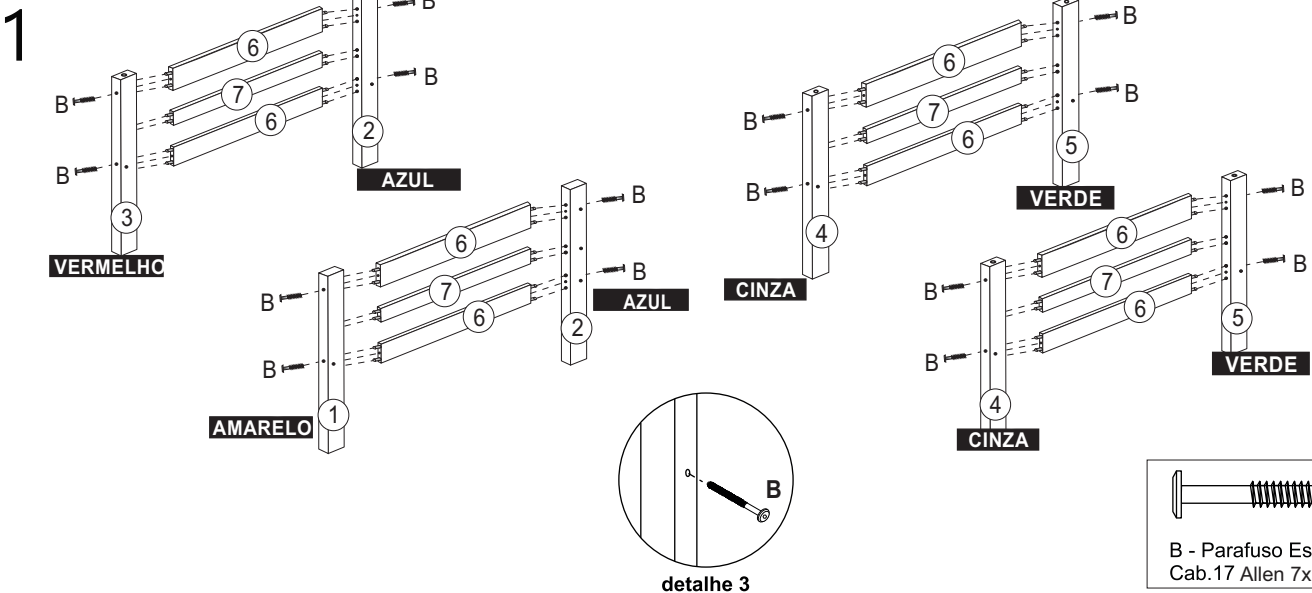

Componentes

- **A-01** **A - Parafuso Estrutural Cab.17 Allen Ø1/4x90 (8x)**
- **A-02** **+ Porca Meia Lua Ø1/4 (8x)**
- **B** **- Parafuso Estrutural Cab.17 Allen 7x100 (16x)**
- **- Espaçador (madeira) - 2x**
- **Chave Zeta Ø4mm (1x)**
- **C-01** **C - Parafuso Estrutural Cab.17 Allen 7x70 (6x)**
- **C-02** **+ Parafuso Phillips Cab. Chata - Ø 4.0x30 (87x)**
- **C-03** **+ Cavilhas de Madeira 8x30 (48)**
- **Sache de cola (6x)**
- **D-01** **D - Cavilhas de Madeira 10x50 (28)**
- **D-02** **+ - Parafuso Estrutural Cab.17 Allen 7x50 (12x)**
- **E** **- Cavilhas de Madeira Ø10x100 (4x)**

Pré-Montagem