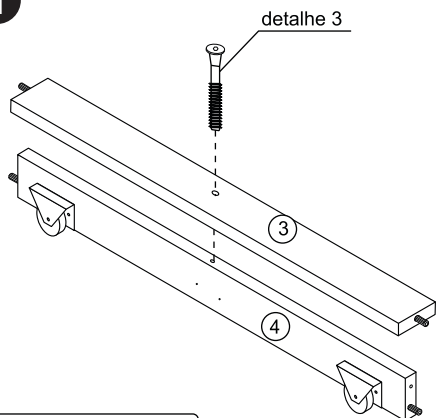

Componentes

A-01

A - Parafuso Estrutural Cab.17 Allen - Ø7x60 (6x)

A-02

Parafuso Phillips Cab. Panela - Ø4,0x16 (20x)

B- Parafuso Estrutural Soberbo Allen Ø7x50 (3x)

C-01

C - Cavilhas de Madeira Ø10x50 (12x)

C-02

Parafuso Phillips Cab. Chata - Ø4,0x30 (36x)

E- Rodízios (5x)

G - Espaçador (Madeira) -1x

H- Chave Zeta Ø4mm (1x)

Pré-Montagem

1

Conjunto lateral (2x)

B- Parafuso Estrutural Allen Ø7x50 (2x)

detalhe 3

3

A-01 Parafusos Estrutural Allen Ø7x70 (6x)

2

Conjunto central (1x)

B- Parafuso Estrutural Allen Ø7x50 (1x)

detalhe 3