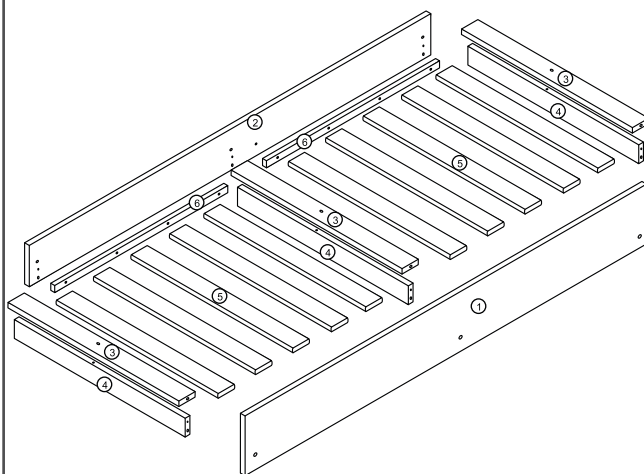

BELICHE PANAMA

LISTA DE PEÇAS

Nº	Descrição das peças	Qtde
1	Pé Sup. Esquerdo frontal	1
2	Pé Sup. Esquerdo traseiro	2
3	Pé Sup. Direito traseiro	1
4	Pé Inf. Esq. frontal e traseiro	2
5	Pé Inf. direito e traseiro	2
6	Trav. Sup. e Inf. da cabeceira	8
7	Trav. do meio da cabeceira	4
9	Barras Frontal Sup e Inf.	2
10	Barras Traseira Sup e Inf.	2
11	Grande de proteção traseira	2
12	Grande de proteção frontal	2
13	Lateral da escada maior	1
14	Lateral da escada menor	1
15	Degrau	3
16	Suporte grande proteção	1
17	Estrado	24
18	Suporte de lastro	12

Parafuso Estrutural
Cab.17 Allen 7x50 (2x)

7

C-02

Parafuso Phillips
Cab. Chata - Ø 4.0x30 (48x)

CAMA INFERIOR PANAMA

Partes do Produto

- 1 Barra Frontal (1x)
- 2 Barra Traseira (1x)
- 3 Travessa/Estrado (3x)
- 4 Travessa Suporte Rodizio (3x)
- 5 Estrados (10x)
- 6 Suporte do Lastro (4x)

Componentes

A-01

A - Parafuso Estrutural Cab.17 Allen - Ø7x60 (6x)

A-02

Parafuso Phillips Cab. Panela - Ø4,0x16 (20x)

B- Parafuso Estrutural Soberbo Allen Ø7x50 (3x)

C-01

C - Cavilhas de Madeira Ø10x50 (12x)