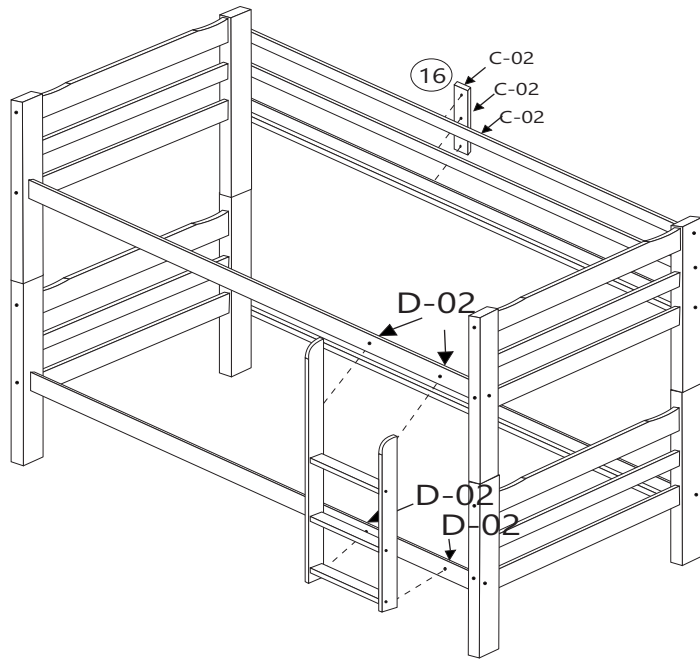

5

D-02

Parafuso Estrutural
Cab.17 Allen 7x50 (4x)

C-02

Parafuso Phillips
Cab. Chata - Ø 4.0x30 (3x)

6