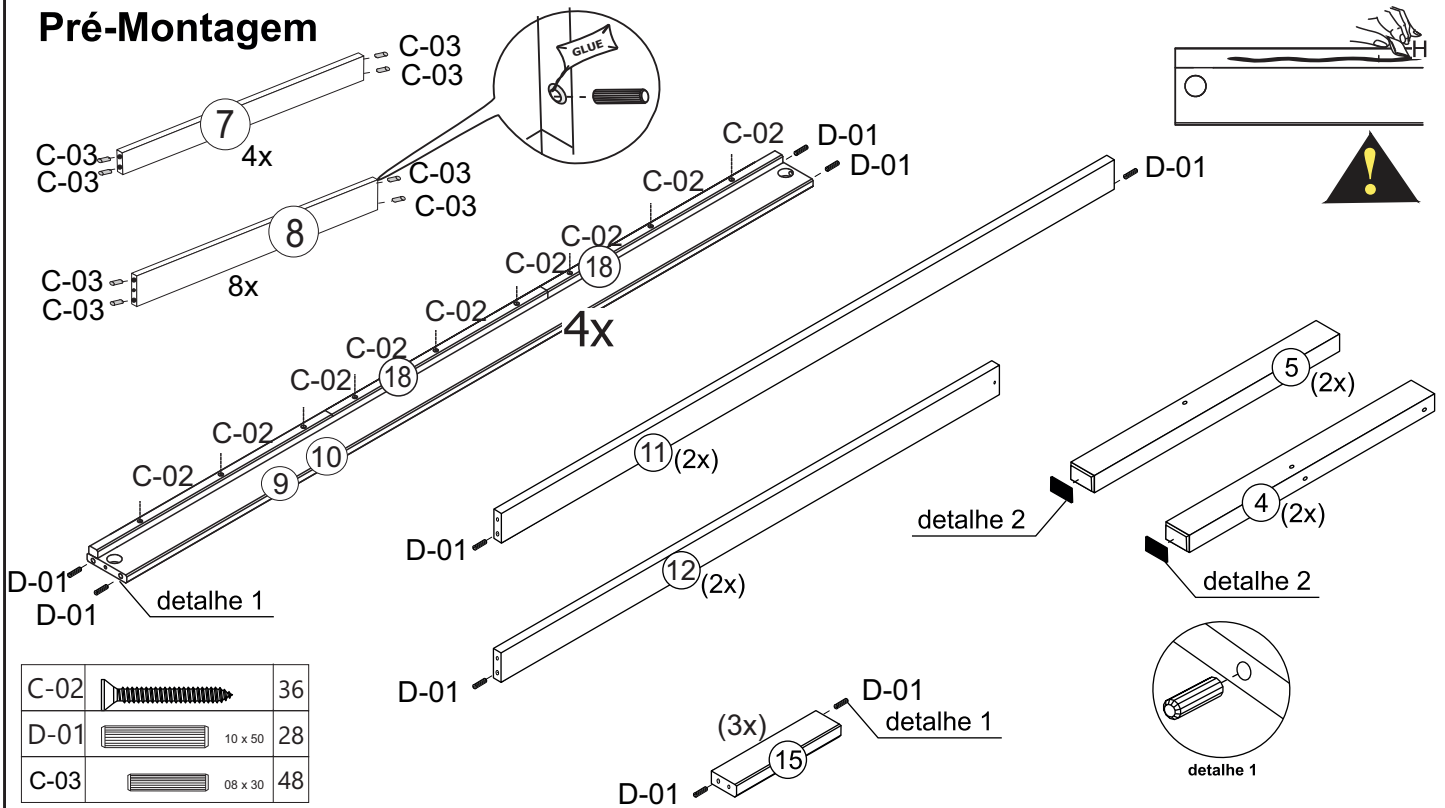

Componentes

- **A-01** **A - Parafuso Estrutural Cab.17 Allen Ø1/4x90 (8x)**
- **A-02** **+ Porca Meia Lua Ø1/4 (8x)**
- **B** **- Parafuso Estrutural Cab.17 Allen 7x100 (16x)**
- **- Espaçador (madeira) - 2x**
- **Chave Zeta Ø4mm (1x)**
- **C-01** **C - Parafuso Estrutural Cab.17 Allen 7x70 (6x)**
- **C-02** **+ Parafuso Phillips Cab. Chata - Ø 4.0x30 (87x)**
- **C-03** **+ Cavilhas de Madeira 8x30 (48)**
- **Sache de cola (6x)**
- **D-01** **D - Cavilhas de Madeira 10x50 (28)**
- **D-02** **+ - Parafuso Estrutural Cab.17 Allen 7x50 (12x)**
- **E** **- Cavilhas de Madeira Ø10x100 (4x)**

Pré-Montagem