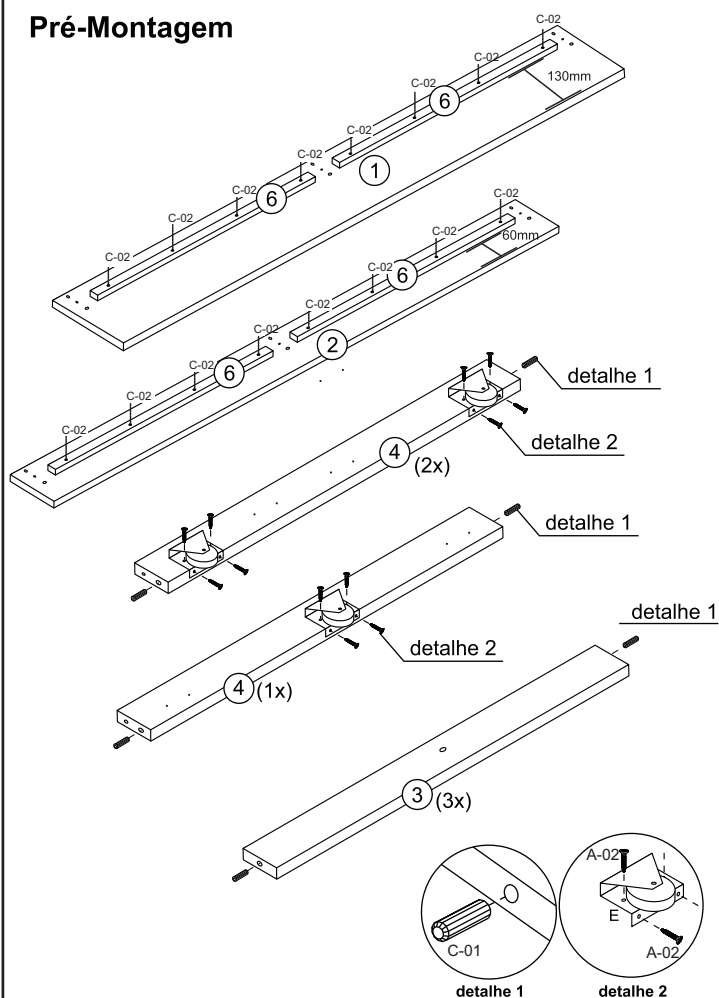

Componentes

A-01

A - Parafuso Estrutural Cab.17 Allen - Ø7x60 (6x)

A-02

Parafuso Phillips Cab. Panela - Ø4,0x16 (20x)

B- Parafuso Estrutural Soberbo Allen Ø7x50 (3x)

C-01

C - Cavilhas de Madeira Ø10x50 (12x)

C-02

Parafuso Phillips Cab. Chata - Ø4,0x30 (36x)

E- Rodízios (5x)

G - Espaçador (Madeira) -1x

H- Chave Zeta Ø4mm (1x)

Pré-Montagem

1

Conjunto lateral (2x)

B- Parafuso Estrutural Allen Ø7x50 (2x)

detalhe 3

3

A-01 Parafusos Estrutural Allen Ø7x70 (6x)

2

Conjunto central (1x)

B- Parafuso Estrutural Allen Ø7x50 (1x)

detalhe 3