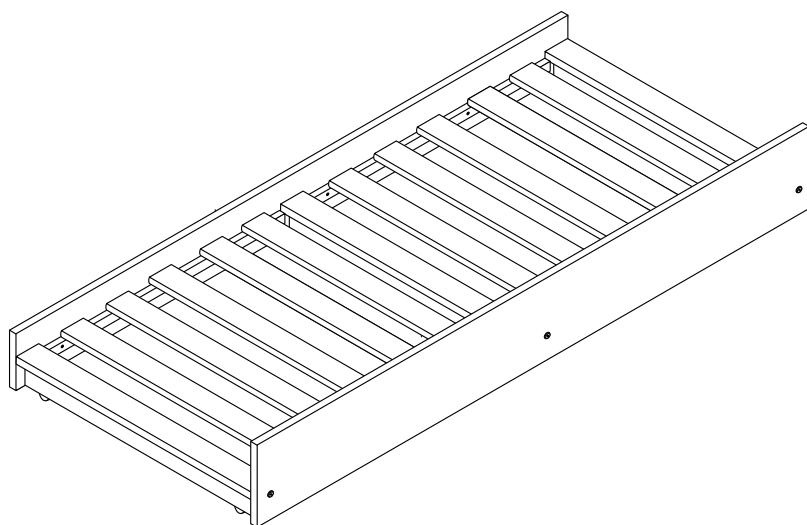

BELICHE PANAMA

LISTA DE PEÇAS

Nº	Descrição das peças	Qtde
1	Pé Sup. Esquerdo frontal	1
2	Pé Sup. Esquerdo traseiro	2
3	Pé Sup. Direito traseiro	1
4	Pé Inf. Esq. frontal e traseiro	2
5	Pé Inf. direito e traseiro	2
6	Trav. Sup. e Inf. da cabeceira	8
7	Trav. do meio da cabeceira	4
9	Barras Frontal Sup e Inf.	2
10	Barras Traseira Sup e Inf.	2
11	Grande de proteção traseira	2
12	Grande de proteção frontal	2
13	Lateral da escada maior	1
14	Lateral da escada menor	1
15	Degrau	3
16	Suporte grande proteção	1
17	Estrado	24
18	Suporte de lastro	12

Parafuso Estrutural
Cab.17 Allen 7x50 (2x)

7

C-02

Parafuso Phillips
Cab. Chata - Ø 4.0x30 (48x)

CAMA INFERIOR PANAMA

Partes do Produto

- 1 Barra Frontal (1x)
- 2 Barra Traseira (1x)
- 3 Travessa/Estrado (3x)
- 4 Travessa Suporte Rodizio (3x)
- 5 Estrados (10x)
- 6 Suporte do Lastro (4x)