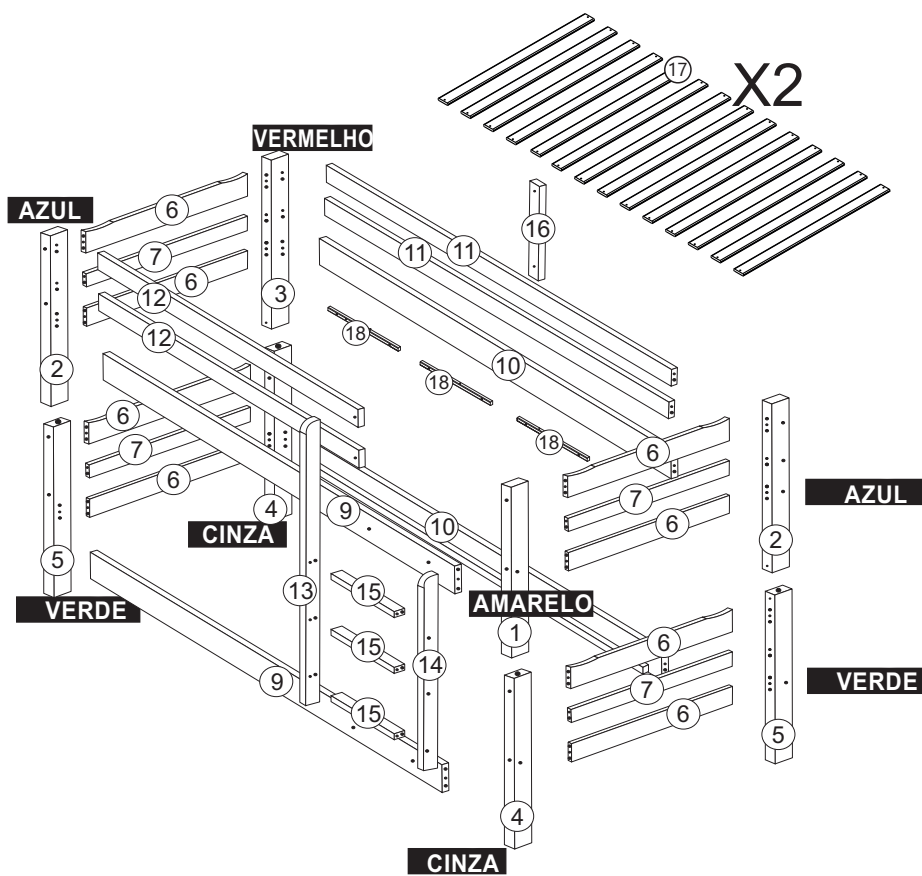

BELICHE PANAMA

LISTA DE PEÇAS

Nº	Descrição das peças	Qtde
1	Pé Sup. Esquerdo frontal	1
2	Pé Sup. Esquerdo traseiro	2
3	Pé Sup. Direito traseiro	1
4	Pé Inf. Esq. frontal e traseiro	2
5	Pé Inf. direito e traseiro	2
6	Trav. Sup. e Inf. da cabeceira	8
7	Trav. do meio da cabeceira	4
9	Barras Frontal Sup e Inf.	2
10	Barras Traseira Sup e Inf.	2
11	Grande de proteção traseira	2
12	Grande de proteção frontal	2
13	Lateral da escada maior	1
14	Lateral da escada menor	1
15	Degrau	3
16	Suporte grande proteção	1
17	Estrado	24
18	Suporte de lastro	12

Componentes

- A-01**  **A - Parafuso Estrutural Cab.17 Allen Ø1/4x90 (8x)**
- A-02**  **+ Porca Meia Lua Ø1/4 (8x)**
- B**  **- Parafuso Estrutural Cab.17 Allen 7x100 (16x)**
-  **- Espaçador (madeira) - 2x**
-  **Chave Zeta Ø4mm (1x)**
- C-01**  **C - Parafuso Estrutural Cab.17 Allen 7x70 (6x)**
- C-02**  **+ Parafuso Phillips Cab. Chata - Ø 4.0x30 (87x)**
- C-03**  **+ Cavilhas de Madeira 8x30 (48)**
-  **Sache de cola (6x)**
- D-01**  **D - Cavilhas de Madeira 10x50 (28)**
- D-02**  **+ - Parafuso Estrutural Cab.17 Allen 7x50 (12x)**
- E**  **- Cavilhas de Madeira Ø10x100 (4x)**

Parafuso Estrutural
Cab.17 Allen 7x50 (2x)

7

C-02

Parafuso Phillips
Cab. Chata - Ø 4.0x30 (48x)

CAMA INFERIOR PANAMA

Partes do Produto

- 1 Barra Frontal (1x)
- 2 Barra Traseira (1x)
- 3 Travessa/Estrado (3x)
- 4 Travessa Suporte Rodizio (3x)
- 5 Estrados (10x)
- 6 Suporte do Lastro (4x)

Componentes

A-01

A - Parafuso Estrutural Cab.17 Allen - Ø7x60 (6x)

A-02

Parafuso Phillips Cab. Panela - Ø4,0x16 (20x)

B- Parafuso Estrutural Soberbo Allen Ø7x50 (3x)

C-01

C - Cavilhas de Madeira Ø10x50 (12x)