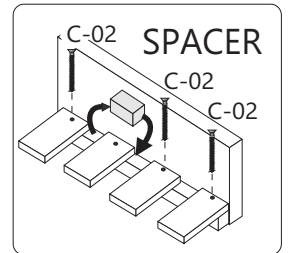

C-02

Parafuso Phillips
Cab. Chata - Ø 4.0x30 (3x)

6

C-01
C-01

12
12
D-02
D-02

C-01

Parafuso Estrutural
Cab.17 Allen 7x70 (2x)

D-02

Parafuso Estrutural
Cab.17 Allen 7x50 (2x)

7

C-02

Parafuso Phillips
Cab. Chata - Ø 4.0x30 (48x)

CAMA INFERIOR PANAMA

Partes do Produto

- 1 Barra Frontal (1x)
- 2 Barra Traseira (1x)
- 3 Travessa/Estrado (3x)
- 4 Travessa Suporte Rodizio (3x)
- 5 Estrados (10x)
- 6 Suporte do Lastro (4x)