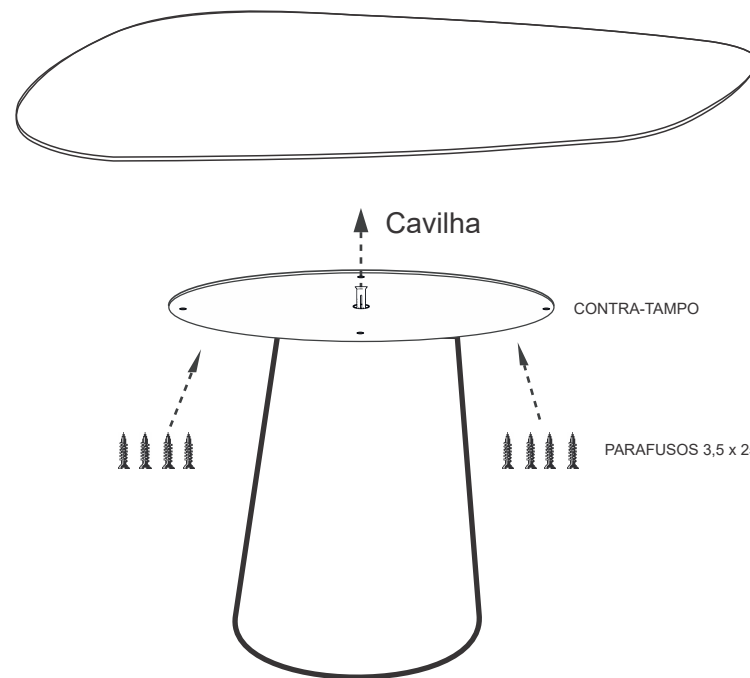

CASA·UAI

Mesa de Jantar

Ipanema

COMPONENTES

01 Tampo

01 Base

01 Cavilha

04 Parafusos 3,5 x 25

Caso tenha encontrado alguma dúvida, entre em contato pelo suporte.

Suporte:

(32) 99828-2167
www.casauai.com.br

Montagem Fácil

Encaixar o Tampo na **Cavilha** da Base.
Parafusar o Tampo com os 8 Parafusos 3,5 x 25