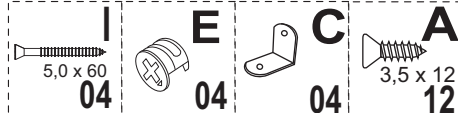

Passo 01

Passo 02

Passo 03

Passo 04

Passo 05

Passo 06