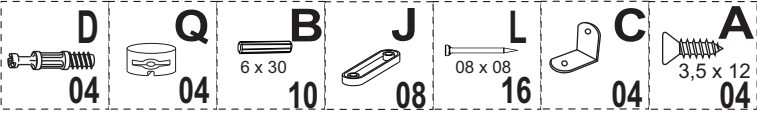

Passo 01

Passo 02

Passo 03

Passo 04

Passo 05

Passo 06