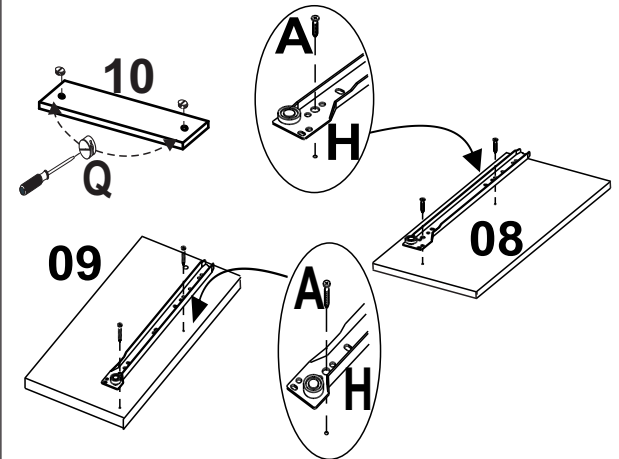

Passo 01

Passo 02

Passo 03

Passo 04

Passo 05

Passo 06