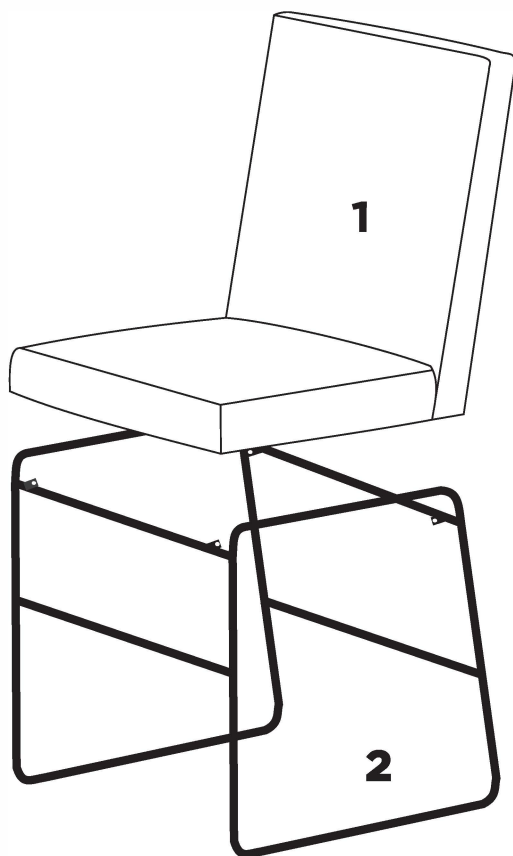

## Símbolos:

- + Parafuso Phillips
- Parafuso Fenda
- ⬡ Parafuso Allen

1:1

## LISTA DE PEÇAS

Nº	PEÇA	MEDIDAS	CÓDIGO
1	ASSENTO/ENCOSTO CAD. DUBAI	41X48X48	3546
2	BASE CADEIRA DUBAI	45X49X49	3547

**1**

2

## LISTA DE PEÇAS

Nº	PEÇA	MEDIDAS (cm)	CÓDIGO
1	TAMPO MESA DUBAI 1,10 REDONDO	3x110x110	3442
2	BASE MESA DUBAI	74x50x50	3719

1

2