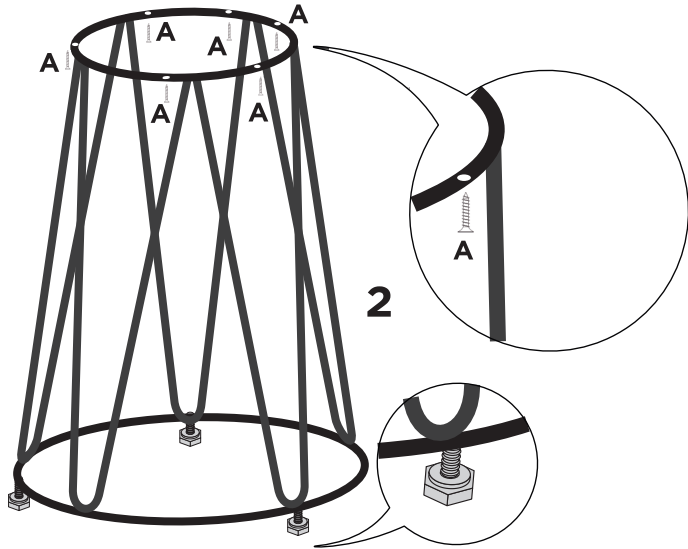

### Símbolos:

- + Parafuso Phillips
- Parafuso Fenda
- ⬡ Parafuso Allen

1:1

## LISTA DE PEÇAS

Nº	PEÇA	MEDIDAS (cm)	CÓDIGO
1	TAMPO MESA DUBAI 1,10 REDONDO	3x110x110	3442
2	BASE MESA DUBAI	74x50x50	3719

1

2