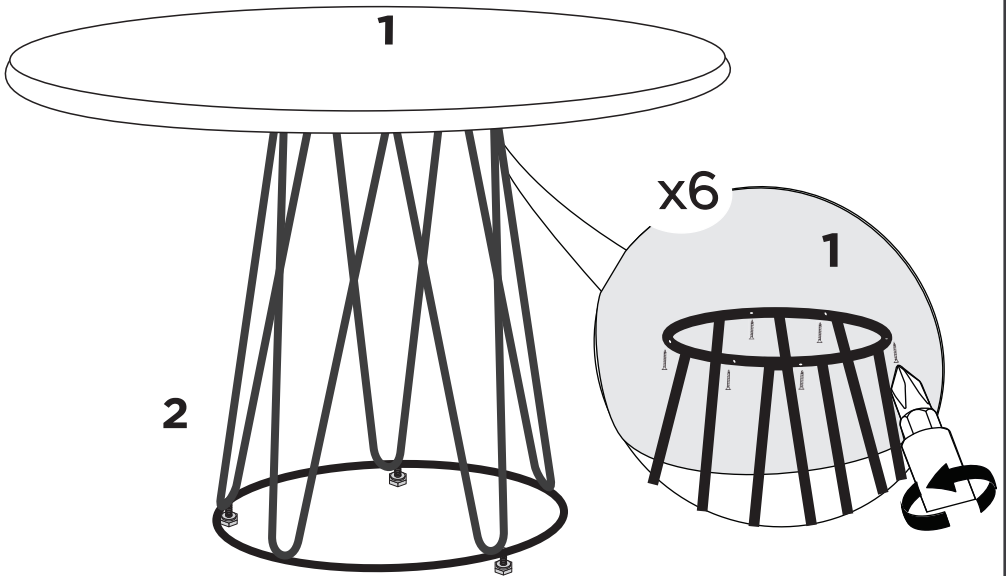

## LISTA DE PEÇAS

Nº	PEÇA	MEDIDAS (cm)	CÓDIGO
1	TAMPO MESA DUBAI 1,10 REDONDO	3x110x110	3442
2	BASE MESA DUBAI	74x50x50	3719

1

2