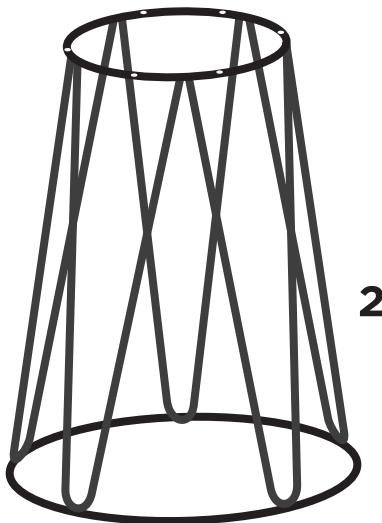

### Símbolos:

- + Parafuso Phillips
- Parafuso Fenda
- ⬡ Parafuso Allen

1:1

## LISTA DE PEÇAS

Nº	PEÇA	MEDIDAS (cm)	CÓDIGO
1	TAMPO MESA DUBAI 1,10 REDONDO	3x110x110	3442
2	BASE MESA DUBAI	74x50x50	3719

1

2