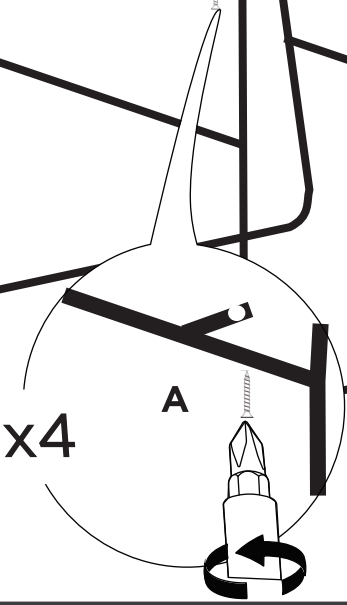

## Símbolos:

- + Parafuso Phillips
- Parafuso Fenda
- ⬡ Parafuso Allen

1:1

## LISTA DE PEÇAS

Nº	PEÇA	MEDIDAS	CÓDIGO
1	ASSENTO/ENCOSTO CAD. DUBAI	41X48X48	3546
2	BASE CADEIRA DUBAI	45X49X49	3547

**1**

2

## LISTA DE PEÇAS

Nº	PEÇA	MEDIDAS (cm)	CÓDIGO
1	TAMPO MESA DUBAI 1,10 REDONDO	3x110x110	3442
2	BASE MESA DUBAI	74x50x50	3719

1

2