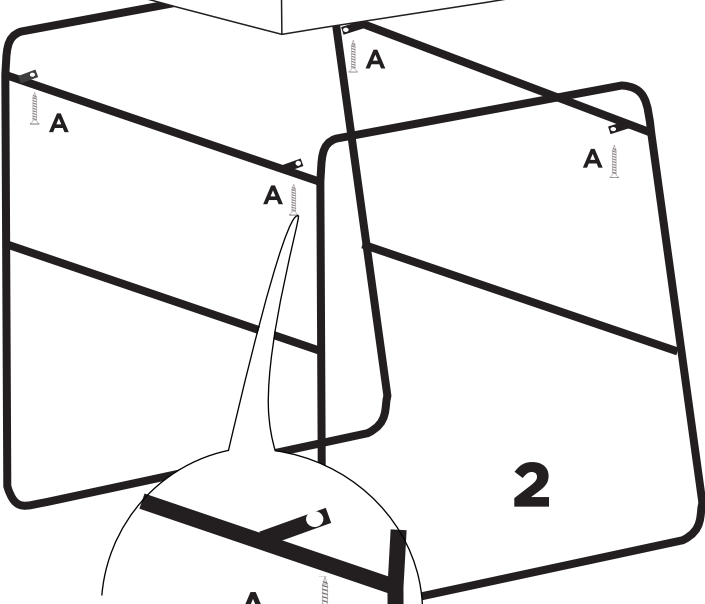

## LISTA DE PEÇAS

Nº	PEÇA	MEDIDAS	CÓDIGO
1	ASSENTO/ENCOSTO CAD. DUBAI	41X48X48	3546
2	BASE CADEIRA DUBAI	45X49X49	3547

**1**

2

# MAIS DECOR

 (32) 3556-1877

M/MS DECOR

**MESA DUBAI**

A

x6

B

x3

## LISTA DE PEÇAS

Nº	PEÇA	MEDIDAS (cm)	CÓDIGO
1	TAMPO MESA DUBAI 1,10 REDONDO	3x110x110	3442
2	BASE MESA DUBAI	74x50x50	3719

1

2