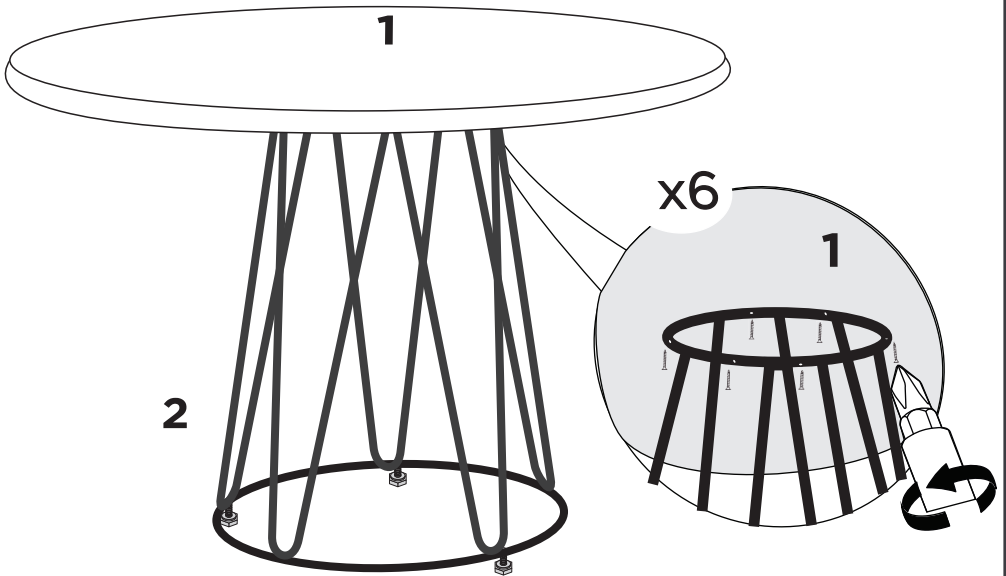

M/MS DECOR

MESA DUBAI

A

x6

B

x3

Símbolos:

- + Parafuso Phillips
- Parafuso Fenda
- ⬡ Parafuso Allen

1:1

LISTA DE PEÇAS

Nº	PEÇA	MEDIDAS (cm)	CÓDIGO
1	TAMPO MESA DUBAI 1,10 REDONDO	3x110x110	3442
2	BASE MESA DUBAI	74x50x50	3719

1

2

MAIS DECOR

 (32) 3556-1877