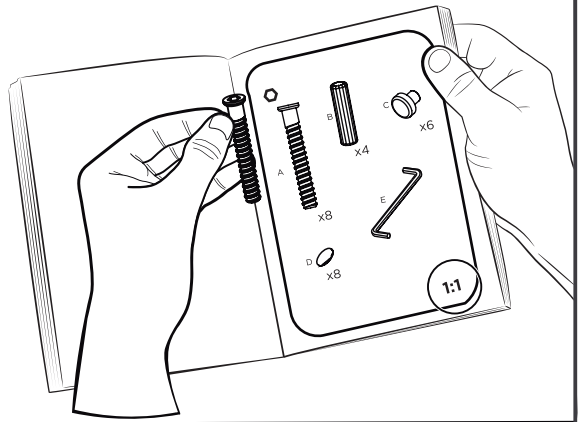

M/MS DECOR

MESA DUBAI

A

x6

B

x3

Símbolos:

- + Parafuso Phillips
- Parafuso Fenda
- ⬡ Parafuso Allen

1:1

LISTA DE PEÇAS

Nº	PEÇA	MEDIDAS (cm)	CÓDIGO
1	TAMPO MESA DUBAI 1,10 REDONDO	3x110x110	3442
2	BASE MESA DUBAI	74x50x50	3719

1

2

MAIS DECOR

 (32) 3556-1877