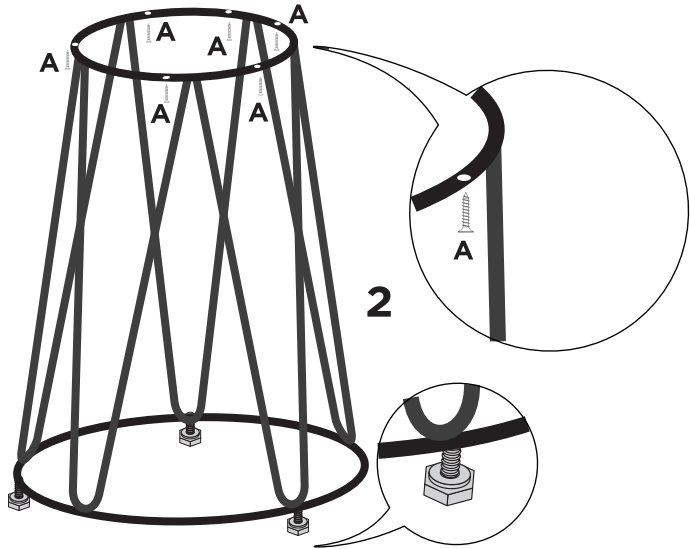

M/MS DECOR

MESA DUBAI

A

x6

B

x3

Símbolos:

- + Parafuso Phillips
- Parafuso Fenda
- ⬡ Parafuso Allen

1:1

LISTA DE PEÇAS

Nº	PEÇA	MEDIDAS (cm)	CÓDIGO
1	TAMPO MESA DUBAI 1,10 REDONDO	3x110x110	3442
2	BASE MESA DUBAI	74x50x50	3719

1

2

MAIS DECOR

 (32) 3556-1877