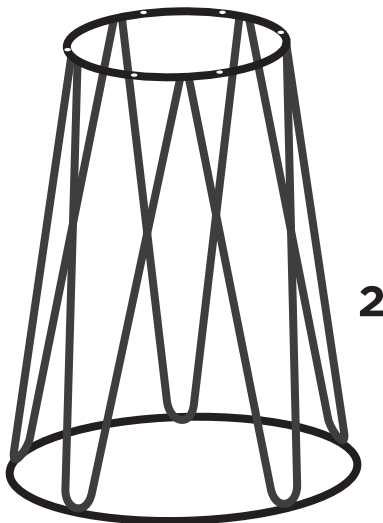

M/MS DECOR

MESA DUBAI

A

x6

B

x3

Símbolos:

- + Parafuso Phillips
- Parafuso Fenda
- ⬡ Parafuso Allen

1:1

LISTA DE PEÇAS

Nº	PEÇA	MEDIDAS (cm)	CÓDIGO
1	TAMPO MESA DUBAI 1,10 REDONDO	3x110x110	3442
2	BASE MESA DUBAI	74x50x50	3719

1

2

MAIS DECOR

 (32) 3556-1877