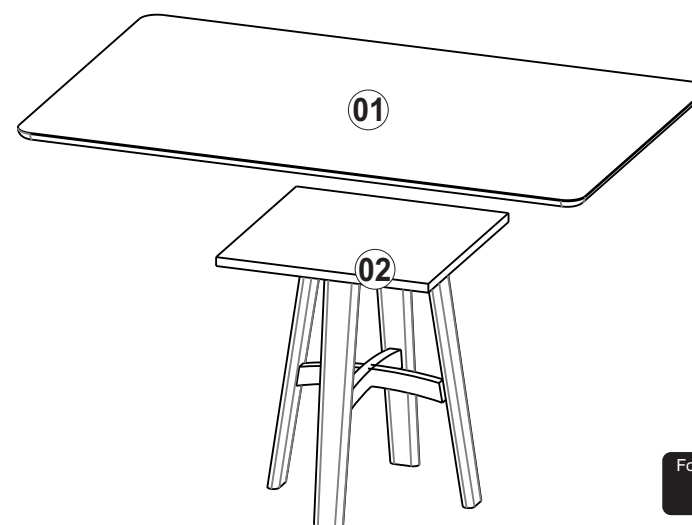

2) Não fricção objetos cortantes nem dê pancadas contra a superfície ou bordas em qualquer parte do produto;

MESA AGATA

Instrução de Montagem

Componentes

Mesa 1200 x 900				Mesa 1400 x 900			
Ítem.	Componentes	Código	Un.	Ítem.	Componentes	Código	Un.
01	Tampo	9871	01	01	Tampo	9872	01
02	Base da Mesa	8430	01	02	Base da Mesa	8430	01
A	Cavilha 10x30	1036	02	A	Cavilha 10x30	1036	02
B	Parafuso 4x35	734	04	B	Parafuso 4x35	734	04
C	Sapata Regula.	1030	04	C	Sapata Regula.	1030	04