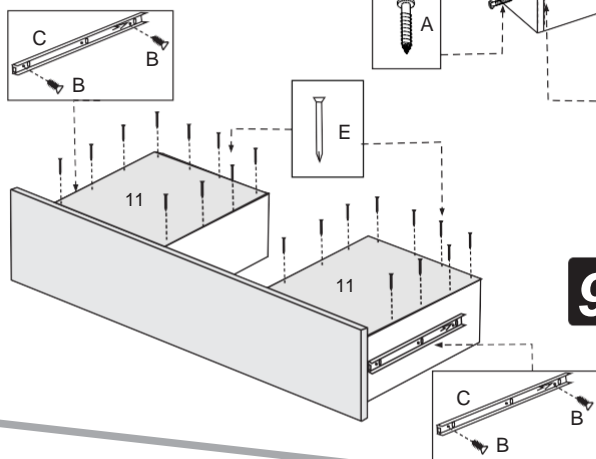

8 Passo Paso

9 Passo Paso

10 Passo Paso

www.belizzemoveis.com.br

Balcão MARESIAS 80

Peças / Piezas:

- 01 - Tampo Inferior / Arriba Inferior
- 02 - Travessa central / Travessano central
- 03 - Travessa superior / Travessano superior
- 04 - Frontal central / Frente central
- 05 - Frontal superior / Frontal central
- 06 - Lateral esquerda / Lado izquierda
- 07 - Lateral direita / Lado derecha
- 08 - Travessa / Travessano
- 09 - Lateral gaveta / Lado Cajón (6 pç)
- 10 - Traseiro gaveta / Trasero Cajón (2 pç)
- 11 - Fundo gaveta / Abajo Cajón (2 pç)
- 12 - Frente gaveta / Frente Cajón
- 13 - Traseiro gaveta grande / Trasero Cajón
- 14 - Fundo gaveta grande / Abajo Cajón
- 15 - Frente gaveta Grande / Frente Cajón

MANUAL DE MONTAGEM

Ferragens/Hardware:

| | | | |
|---|--|--|----|
| A | Parafuso 4,0 x 45 Tornillo 4,0 x 45 | | 18 |
| B | Parafuso 3,5 x 14 Tornillo 3,5 x 14 | | 26 |
| C | Corrediça 300 mm Deslizar | | 02 |
| D | Cavilhas 6 x 30 Clavija 6x30 | | 24 |
| E | Prego 10x10 Clavo 10x10 | | 30 |
| F | Cola Pasta | | 01 |
| H | Tambor minifix Minifix | | 06 |
| J | Parafuso Minifix Minifix | | 06 |
| L | Tapa furo Tapa del agujero | | 08 |
| M | Suporte balcão Soporte de mostrador | | 02 |
| N | Capa Suporte balcão Capa soporte | | 02 |