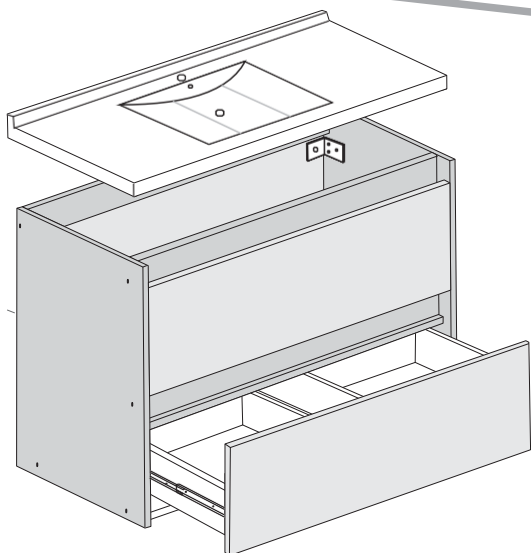

8 Passo Paso

9 Passo Paso

10 Passo Paso

www.belizzemoveis.com.br

Balcão MARESIAS 80

Peças / Piezas:

- 01 - Tampo Inferior / Arriba Inferior
- 02 - Travessa central / Travessano central
- 03 - Travessa superior / Travessano superior
- 04 - Frontal central / Frente central
- 05 - Frontal superior / Frontal central
- 06 - Lateral esquerda / Lado izquierda
- 07 - Lateral direita / Lado derecha
- 08 - Travessa / Travessano
- 09 - Lateral gaveta / Lado Cajón (6 pç)
- 10 - Traseiro gaveta / Trasero Cajón (2 pç)
- 11 - Fundo gaveta / Abajo Cajón (2 pç)
- 12 - Frente gaveta / Frente Cajón
- 13 - Traseiro gaveta grande / Trasero Cajón
- 14 - Fundo gaveta grande / Abajo Cajón
- 15 - Frente gaveta Grande / Frente Cajón

MANUAL DE MONTAGEM

Ferragens/Hardware:

| | | | |
|---|--|--|----|
| A | Parafuso 4,0 x 45 Tornillo 4,0 x 45 | | 18 |
| B | Parafuso 3,5 x 14 Tornillo 3,5 x 14 | | 26 |
| C | Corrediça 300 mm Deslizar | | 02 |
| D | Cavilhas 6 x 30 Clavija 6x30 | | 24 |
| E | Prego 10x10 Clavo 10x10 | | 30 |
| F | Cola Pasta | | 01 |
| H | Tambor minifix Minifix | | 06 |
| J | Parafuso Minifix Minifix | | 06 |
| L | Tapa furo Tapa del agujero | | 08 |
| M | Suporte balcão Soporte de mostrador | | 02 |
| N | Capa Suporte balcão Capa soporte | | 02 |