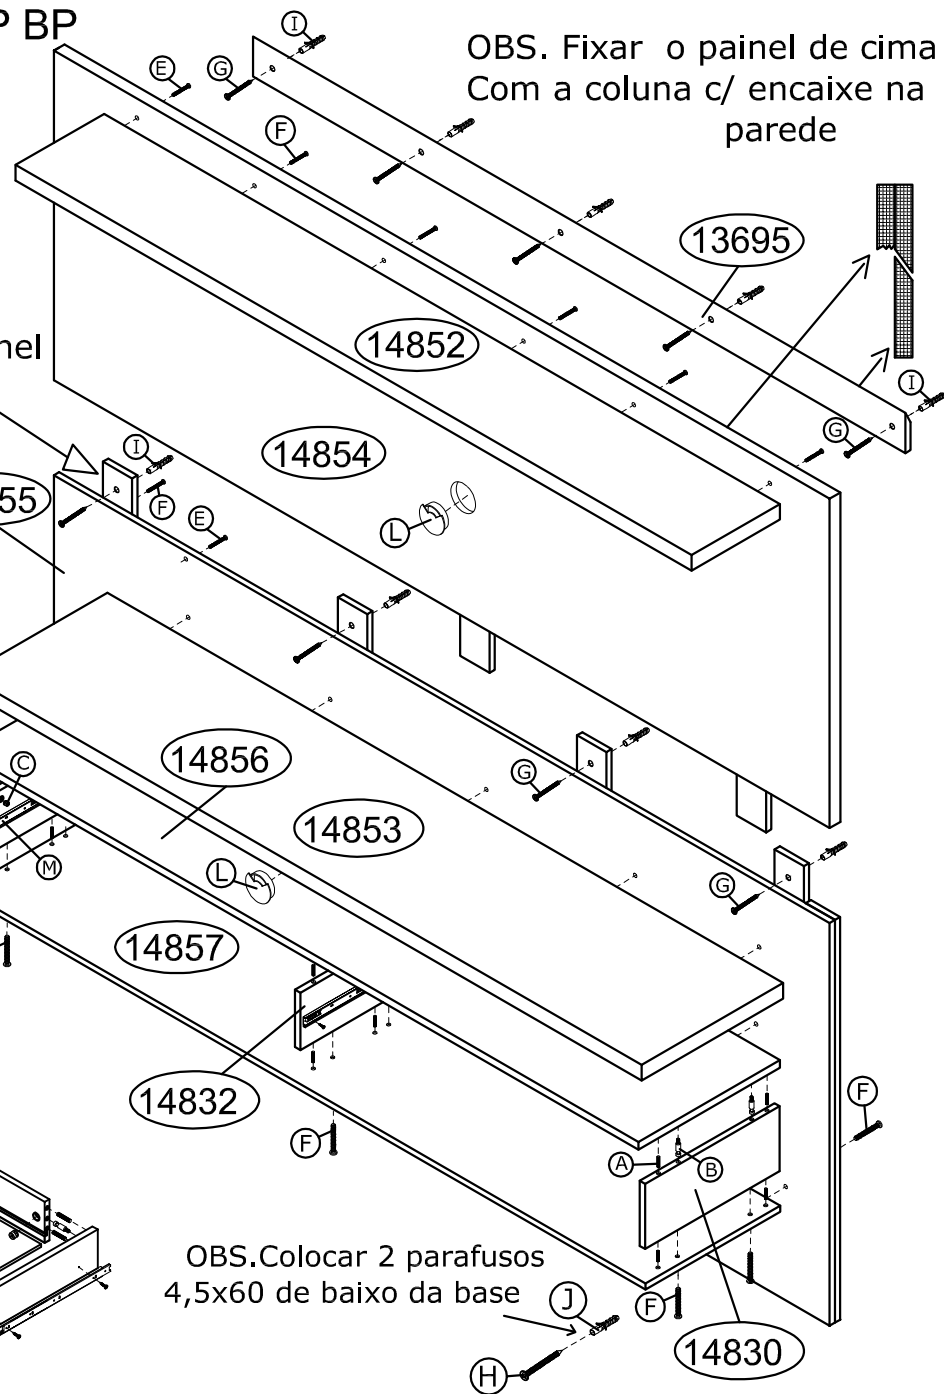

Ref.BP1061E Painel Alt.1650 Larg.1550 Prof.360 mm MDP BP

Ferragem		
A	Cavilha 6 x 30mm	28
B	Parafuso minifix 6 x 32mm	18
C	Tambor 15 x 12mm	18
D	Tampa adesiva Ø 19 mm	10
E	Parafuso 3,5 x 14 cp	16
F	Parafuso soberbão 7 x 50mm	22
G	Parafuso 5 x 45 cp	09
H	Parafuso 4,5 x 60 cc	02
I	Bucha 8 mm	09
J	Bucha 6 mm	02
L	Passa fios 60 mm	02
M	Trilho telescópico de 300mm	02

Frentes com Espelho

OBS. Fixar antes o painel de baixo na parede

OBS. Fixar o painel de cima Com a coluna c/ encaixe na parede

Ordem N° Descrição

- 1 14856 Tampo
- 2 14830 Lateral direita
- 3 14832 Divisória
- 4 14831 Lateral esquerda
- 5 14857 Base
- 6 14855 Painel inferior
- 7 14853 Prateleira

2º Parte

- 1 14854 Painel superior
- 2 14852 Prateleira
- 3 13695 Coluna de fixação

3º Parte

- 1 14860 Traseiro de gaveta
- 2 14839 Lateral de gav. direita
- 3 14840 Lateral de gav. esquerda
- 4 14861 Fundo de gaveta
- 5 14859 Frente de gav. Esquerda
- 6 14858 Frente de gav. Direita

OBS. Gaveta Esquerda

OBS. Gaveta direita

OBS. Colocar 2 parafusos 4,5x60 de baixo da base