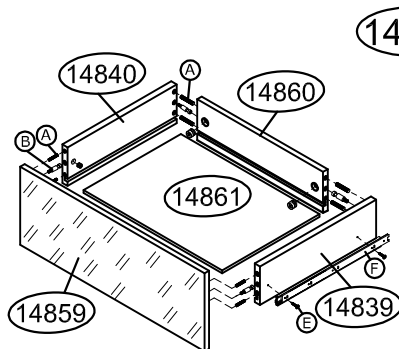

Ref.BP1061E Painel Alt.1650 Larg.1550 Prof.360 mm MDP BP

Ferragem		
A	Cavilha 6 x 30mm	28
B	Parafuso minifix 6 x 32mm	18
C	Tambor 15 x 12mm	18
D	Tampa adesiva Ø 19 mm	10
E	Parafuso 3,5 x 14 cp	16
F	Parafuso soberbão 7 x 50mm	22
G	Parafuso 5 x 45 cp	09
H	Parafuso 4,5 x 60 cc	02
I	Bucha 8 mm	09
J	Bucha 6 mm	02
L	Passa fios 60 mm	02
M	Trilho telescópico de 300mm	02

Frentes com Espelho

OBS. Fixar antes o painel de baixo na parede

OBS. Fixar o painel de cima Com a coluna c/ encaixe na parede

Ordem N° Descrição

- 1 14856 Tampo
- 2 14830 Lateral direita
- 3 14832 Divisória
- 4 14831 Lateral esquerda
- 5 14857 Base
- 6 14855 Painel inferior
- 7 14853 Prateleira

2º Parte

- 1 14854 Painel superior
- 2 14852 Prateleira
- 3 13695 Coluna de fixação

3º Parte

- 1 14860 Traseiro de gaveta
- 2 14839 Lateral de gav. direita
- 3 14840 Lateral de gav. esquerda
- 4 14861 Fundo de gaveta
- 5 14859 Frente de gav. Esquerda
- 6 14858 Frente de gav. Direita