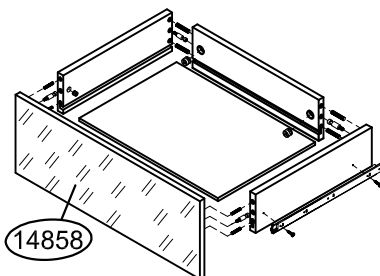

OBS. Gaveta direita

OBS. Colocar 2 parafusos 4,5x60 de baixo da base