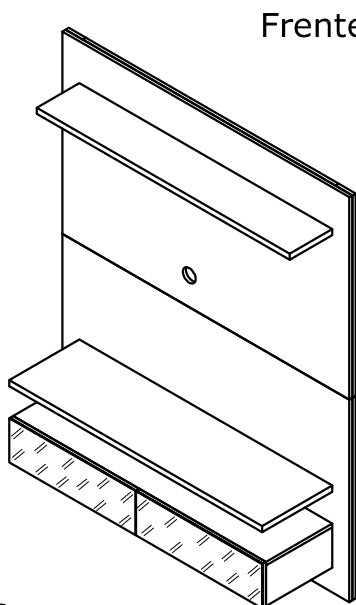

Ref.BP1061E Painel Alt.1650 Larg.1550 Prof.360 mm MDP BP

Ferragem		
A	Cavilha 6 x 30mm	28
B	Parafuso minifix 6 x 32mm	18
C	Tambor 15 x 12mm	18
D	Tampa adesiva Ø 19 mm	10
E	Parafuso 3,5 x 14 cp	16
F	Parafuso soberbão 7 x 50mm	22
G	Parafuso 5 x 45 cp	09
H	Parafuso 4,5 x 60 cc	02
I	Bucha 8 mm	09
J	Bucha 6 mm	02
L	Passa fios 60 mm	02
M	Trilho telescópico de 300mm	02

Frentes com Espelho

OBS. Fixar antes o painel de baixo na parede

OBS. Fixar o painel de cima Com a coluna c/ encaixe na parede

Ordem N° Descrição

- 1 14856 Tampo
- 2 14830 Lateral direita
- 3 14832 Divisória
- 4 14831 Lateral esquerda
- 5 14857 Base
- 6 14855 Painel inferior
- 7 14853 Prateleira