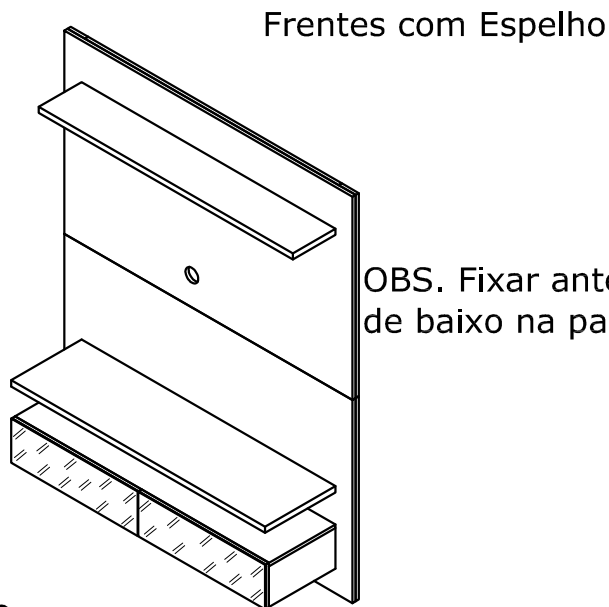

Ref.BP1060E Painel Alt.1650 Larg.1350 Prof.360 mm MDP BP

Ferragem		
A		Cavilha 6 x 30mm 28
B		Parafuso minifix 6 x 32mm 18
C		Tambor 15 x 12mm 18
D		Tampa adesiva Ø19 mm 10
E		Parafuso 3,5 x 14 cp 16
F		Parafuso soberbão 7 x 50mm 20
G		Parafuso 5 x 45 cp 09
H		Parafuso 4,5 x 60 cc 02
I		Bucha 8 mm 09
J		Bucha 6 mm 02
L		Passa flos 60 mm 02
M		Trilho telescópico de 300mm 02

OBS. Fixar antes o painel de baixo na parede

OBS. Fixar o painel de cima Com a coluna c/ encaixe na parede

Ordem N° Descrição

- 1 14833 Tampo
- 2 14830 Lateral direita
- 3 14832 Divisória
- 4 14831 Lateral esquerda
- 5 14834 Base
- 6 14829 Painel inferior
- 7 14827 Prateleira