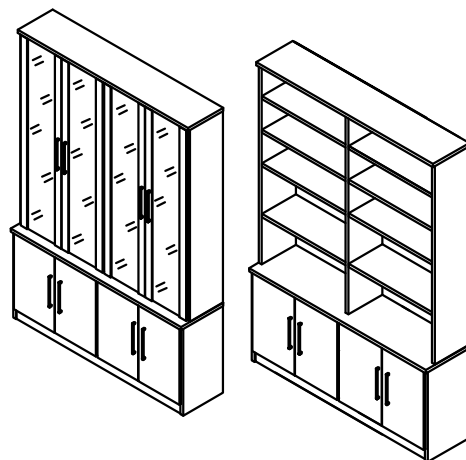

# Ref.1283 Estante para livros 4 portas MDP UV

Ferragem		Quat.
Cavilha 6 x 30		44
Parafuso minifix		14
Tambor minifix 15 x 12		14
Tampas adesivas 19 mm		14
Parafuso soberbão 7 x 40		02
Parafuso soberbão 7 x 50		06
Parafuso 3,5 x 14 cp		56
Dobradiça caneco 35 mm		08
Puxador seta fur.192 mm		04
Sapata L 12 x 13,5 mm		08
Cantoneira 22 x 22 mm		04
Pregos 10 x 10		120
Chapinha para Pregos		15
Suporte de prateleira 13 x 13 mm		08
Pino Fixador 5 x 5 mm (R)( NIQUEL)		24

Ref. 1284 Conjunto 4 portas superiores de MDF impressão  
 Ref. 1285 Conjunto 4 portas superiores de vidro fume

Ref. 1283 Estante Alt. 2230 Larg. 1540 Prof. 385					
Quat.	Descrição	Larg.	Comp.	Esp.	Nº
1	Tampo do meio	380	1540	25 mm	621
2	Lateral	360	680	25 mm	616-623
1	Tampo superior	317	1540	25 mm	620
1	Divisória	360	585	25 mm	622
3	Lateral	297	1500	25 mm	613-614
8	Prateleiras	295	730	25 mm	625-626
1	Base	360	1485	15 mm	624
2	Prateleiras	300	730	15 mm	519
4	Portas	369	592	15 mm	7300
2	Rodapé	80	1485	18 mm	7250
1	Rodapé	80	302	18 mm	7251
2	Fundos	755	1535	03 mm	7304
2	Fundos	755	610	03 mm	7306
	Ripas para portas	60 x 1490 x 18 mm			7246 e 7247
	Vidros para portas fume	280 x 1490 x 04 mm			
	Porta superior	369 x 1490 x 15 mm			Nº 8603

Alt.2230 Larg.1540 Prof.385 mm