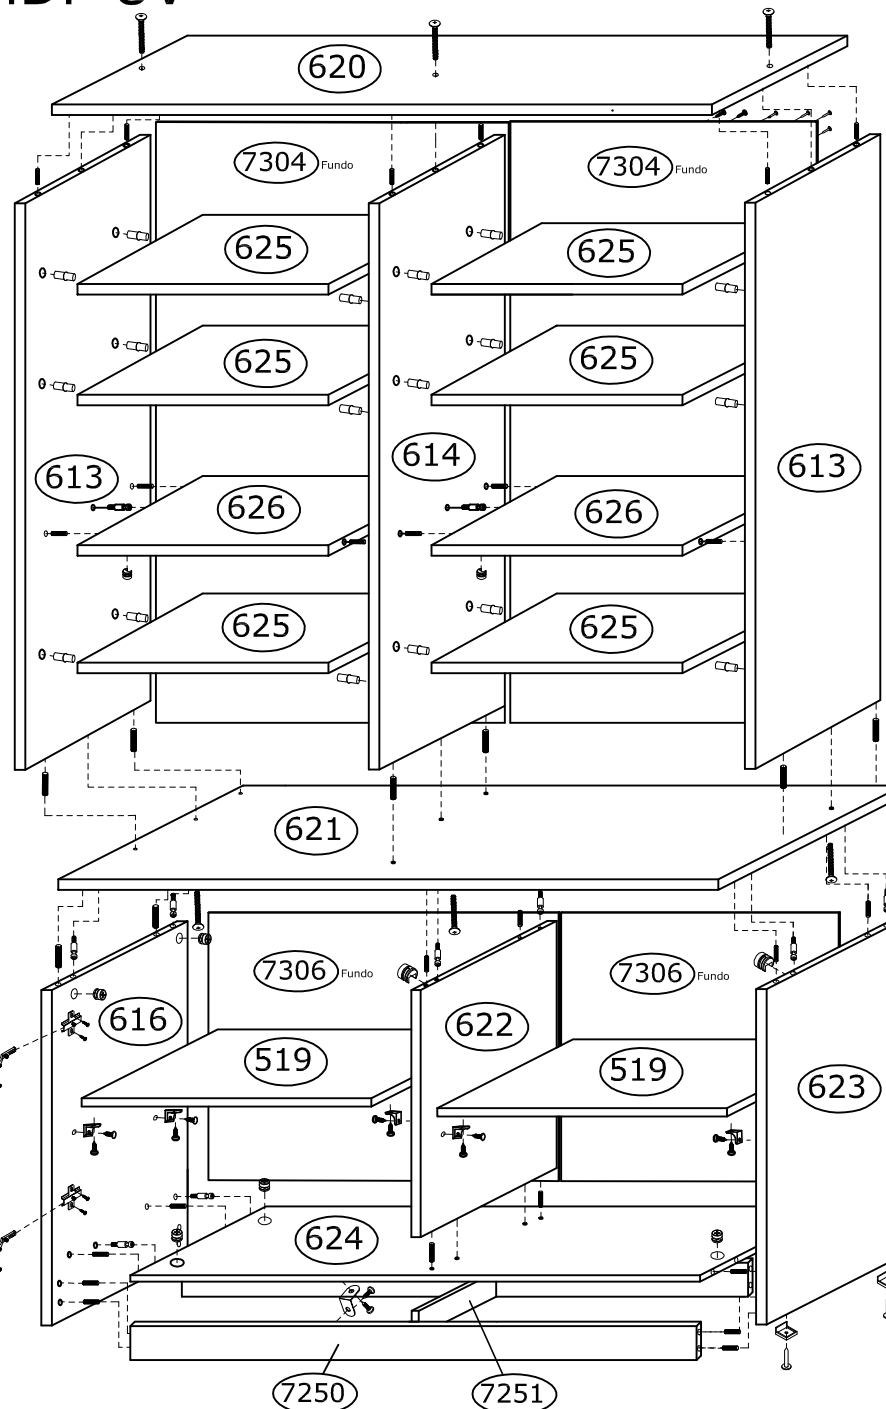

# Ref.1283 Estante para livros 4 portas MDP UV

Ferragem		Quat.
Cavilha 6 x 30		44
Parafuso minifix		14
Tambor minifix 15 x 12		14
Tampas adesivas 19 mm		14
Parafuso soberbão 7 x 40		02
Parafuso soberbão 7 x 50		06
Parafuso 3,5 x 14 cp		56
Dobradiça caneco 35 mm		08
Puxador seta fur.192 mm		04
Sapata L 12 x 13,5 mm		08
Cantoneira 22 x 22 mm		04
Pregos 10 x 10		120
Chapinha para Pregos		15
Suporte de prateleira 13 x 13 mm		08
Pino Fixador 5 x 5 mm (R)( NIQUEL)		24

Ref. 1284 Conjunto 4 portas superiores de MDF impressão  
 Ref. 1285 Conjunto 4 portas superiores de vidro fume

Ref. 1283 Estante Alt. 2230 Larg. 1540 Prof. 385					
Quat.	Descrição	Larg.	Comp.	Esp.	Nº
1	Tampo do meio	380	1540	25 mm	621
2	Lateral	360	680	25 mm	616-623
1	Tampo superior	317	1540	25 mm	620
1	Divisória	360	585	25 mm	622
3	Lateral	297	1500	25 mm	613-614
8	Prateleiras	295	730	25 mm	625-626
1	Base	360	1485	15 mm	624
2	Prateleiras	300	730	15 mm	519
4	Portas	369	592	15 mm	7300
2	Rodapé	80	1485	18 mm	7250
1	Rodapé	80	302	18 mm	7251
2	Fundos	755	1535	03 mm	7304
2	Fundos	755	610	03 mm	7306
	Ripas para portas	60 x 1490 x 18 mm			7246 e 7247
	Vidros para portas fume	280 x 1490 x 04 mm			
	Porta superior	369 x 1490 x 15 mm			Nº 8603

Alt.2230 Larg.1540 Prof.385 mm