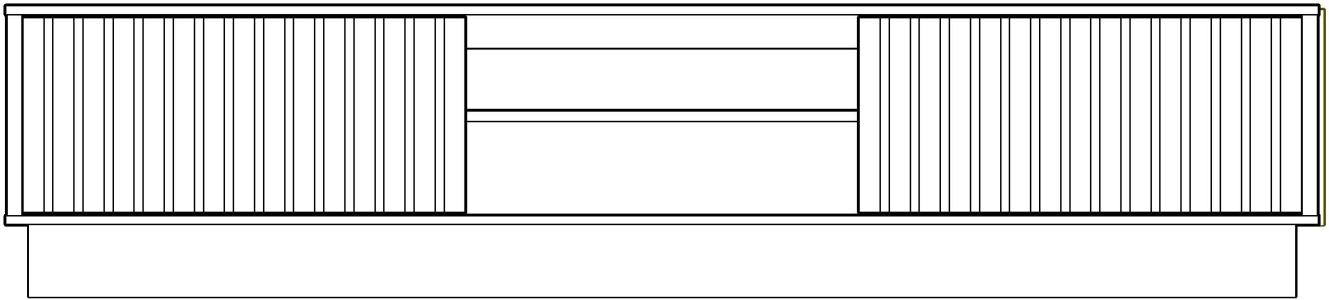

MONTAGEM PASSO A PASSO