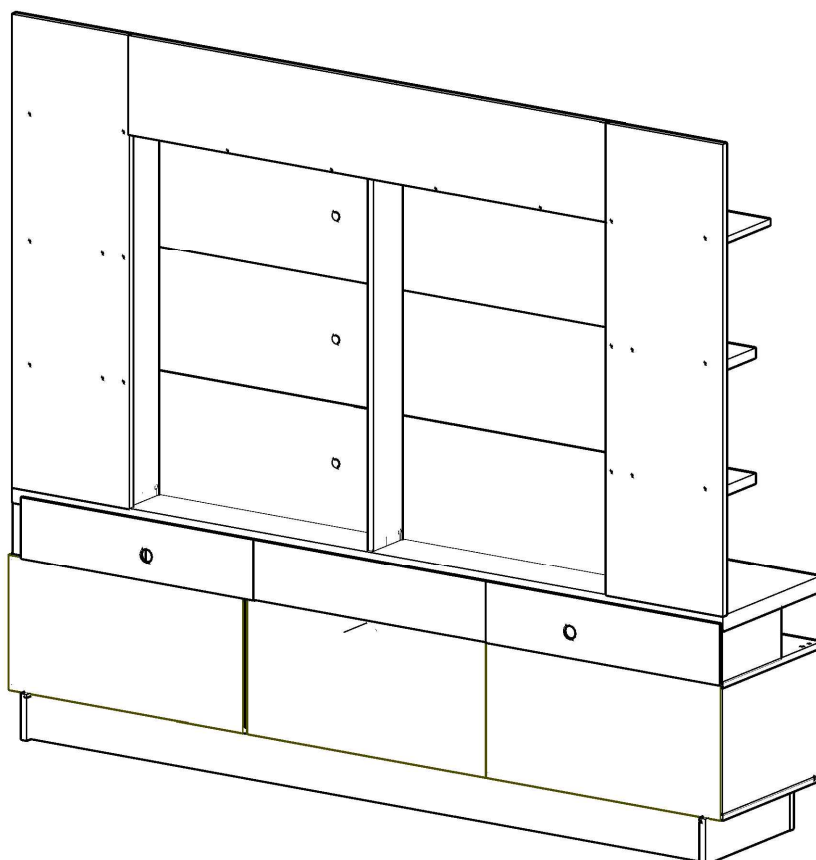

Q	Haste Dupla Parafuso Minifix 6 x 60mm		4
R	Cavilha Madeira 8 x 50mm		4
S	Pregos 10 x 10 mm		50

LITA DE PEÇAS

N° PEÇA	CÓD. IND.	DESCRIÇÃO	QTD	DIMENSÕES (mm)			PESO KG
				COMP.	LARG.	ESP.	
01	3800001	APOIO	01	717	55	15	0,42
02	3800002	BASE	1	2180	450	15	10,33
03	3800003	DIVISAO DIREITA	01	396	335	15	2,79
04	3800004	DIVISAO ESQUERDA	01	396	335	15	2,79
05	3800005	DIVISAO MENOR DIREITA	01	267	135	25	0,62
06	3800006	DIVISAO MENOR ESQUERDA	01	267	135	25	0,62
07	3800007	FUNDO	01	730	350	2,5	0,72
08	3800008	FUNDO MAIOR	02	715	350	2,5	1,41
09	3800009	FUNDO DVD	02	715	160	2,5	0,65
10	3800010	FUNDO MENOR	01	730	160	2,5	0,33
11	3800011	LATERAL DIREITA	01	448	335	25	2,58
12	3800012	LATERAL ESQUERDA	01	448	335	25	2,58
13	3800013	PAINEL DIREITO	01	1256	357	15	4,72
14	3800014	PAINEL ESQUERDO	01	1256	357	15	4,72
15	3800015	PAINEL INFERIOR	01	1513	331	15	5,27
16	3800016	PAINEL FRONTAL SUPERIOR	01	1466	260	15	4,01
17	3800017	PAINEL SUPERIOR TV	01	1513	331	15	5,27
18	3800018	PAINEL CENTRAL	01	1513	331	15	5,27
19	3800019	PORTA	02	720	325	15	4,93
20	3800020	PRATELEIRA MENOR	04	333	135	25	3,09
21	3800021	PRATELEIRA MOVEL	01	716	384	15	2,89
22	3800022	PRATELEIRA SUPERIOR	01	2170	200	15	4,57
23	3800023	RODAPÉ CENTRAL	02	349	119	15	0,87
24	3800024	RODAPÉ FRONTAL	01	2103	119	15	2,63
25	3800025	RODAPÉ LATERAL	01	384	119	15	0,96
26	3800026	RODAPÉ TRASEIRO	01	2069	119	15	2,59
27	3800027	TAMPO INFERIOR	01	2180	450	15	10,33
28	3800028	TAMPO TV	01	2180	446	40	27,92
29	3800029	TRAVESSA CENTRAL	01	993	138	15	1,44
30	3800030	TRAVESSA DIREITA	01	993	138	15	1,44
31	3800031	TRAVESSA ESQUERDA	01	993	138	15	1,44

IDENTIFICAÇÃO DAS PEÇAS VISTA EXPLODIDA

MONTAGEM PASSO A PASSO

MONTAGEM PASSO A PASSO

MONTAGEM PASSO A PASSO

MONTAGEM PASSO A PASSO

MONTAGEM PASSO A PASSO

MONTAGEM PASSO A PASSO

MONTAGEM PASSO A PASSO