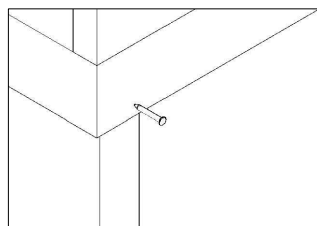

Q	Haste Dupla Parafuso Minifix 6 x 60mm		4
R	Cavilha Madeira 8 x 50mm		4
S	Pregos 10 x 10 mm		50

LITA DE PEÇAS

N° PEÇA	CÓD. IND.	DESCRIÇÃO	QTD	DIMENSÕES (mm)			PESO KG
				COMP.	LARG.	ESP.	
01	3800001	APOIO	01	717	55	15	0,42
02	3800002	BASE	1	2180	450	15	10,33
03	3800003	DIVISAO DIREITA	01	396	335	15	2,79
04	3800004	DIVISAO ESQUERDA	01	396	335	15	2,79
05	3800005	DIVISAO MENOR DIREITA	01	267	135	25	0,62
06	3800006	DIVISAO MENOR ESQUERDA	01	267	135	25	0,62
07	3800007	FUNDO	01	730	350	2,5	0,72
08	3800008	FUNDO MAIOR	02	715	350	2,5	1,41
09	3800009	FUNDO DVD	02	715	160	2,5	0,65
10	3800010	FUNDO MENOR	01	730	160	2,5	0,33
11	3800011	LATERAL DIREITA	01	448	335	25	2,58
12	3800012	LATERAL ESQUERDA	01	448	335	25	2,58
13	3800013	PAINEL DIREITO	01	1256	357	15	4,72
14	3800014	PAINEL ESQUERDO	01	1256	357	15	4,72
15	3800015	PAINEL INFERIOR	01	1513	331	15	5,27
16	3800016	PAINEL FRONTAL SUPERIOR	01	1466	260	15	4,01
17	3800017	PAINEL SUPERIOR TV	01	1513	331	15	5,27
18	3800018	PAINEL CENTRAL	01	1513	331	15	5,27
19	3800019	PORTA	02	720	325	15	4,93
20	3800020	PRATELEIRA MENOR	04	333	135	25	3,09
21	3800021	PRATELEIRA MOVEL	01	716	384	15	2,89
22	3800022	PRATELEIRA SUPERIOR	01	2170	200	15	4,57
23	3800023	RODAPÉ CENTRAL	02	349	119	15	0,87
24	3800024	RODAPÉ FRONTAL	01	2103	119	15	2,63
25	3800025	RODAPÉ LATERAL	01	384	119	15	0,96
26	3800026	RODAPÉ TRASEIRO	01	2069	119	15	2,59
27	3800027	TAMPO INFERIOR	01	2180	450	15	10,33
28	3800028	TAMPO TV	01	2180	446	40	27,92
29	3800029	TRAVESSA CENTRAL	01	993	138	15	1,44
30	3800030	TRAVESSA DIREITA	01	993	138	15	1,44
31	3800031	TRAVESSA ESQUERDA	01	993	138	15	1,44

IDENTIFICAÇÃO DAS PEÇAS VISTA EXPLODIDA

MONTAGEM PASSO A PASSO

MONTAGEM PASSO A PASSO

MONTAGEM PASSO A PASSO

MONTAGEM PASSO A PASSO

MONTAGEM PASSO A PASSO

MONTAGEM PASSO A PASSO

MONTAGEM PASSO A PASSO