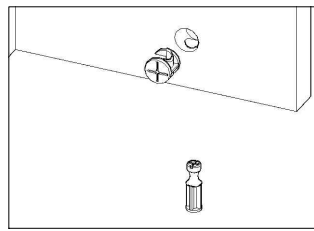

Q	Haste Dupla Parafuso Minifix 6 x 60mm		4
R	Cavilha Madeira 8 x 50mm		4
S	Pregos 10 x 10 mm		50

LITA DE PEÇAS

N° PEÇA	CÓD. IND.	DESCRIÇÃO	QTD	DIMENSÕES (mm)			PESO KG
				COMP.	LARG.	ESP.	
01	3800001	APOIO	01	717	55	15	0,42
02	3800002	BASE	1	2180	450	15	10,33
03	3800003	DIVISAO DIREITA	01	396	335	15	2,79
04	3800004	DIVISAO ESQUERDA	01	396	335	15	2,79
05	3800005	DIVISAO MENOR DIREITA	01	267	135	25	0,62
06	3800006	DIVISAO MENOR ESQUERDA	01	267	135	25	0,62
07	3800007	FUNDO	01	730	350	2,5	0,72
08	3800008	FUNDO MAIOR	02	715	350	2,5	1,41
09	3800009	FUNDO DVD	02	715	160	2,5	0,65
10	3800010	FUNDO MENOR	01	730	160	2,5	0,33
11	3800011	LATERAL DIREITA	01	448	335	25	2,58
12	3800012	LATERAL ESQUERDA	01	448	335	25	2,58
13	3800013	PAINEL DIREITO	01	1256	357	15	4,72
14	3800014	PAINEL ESQUERDO	01	1256	357	15	4,72
15	3800015	PAINEL INFERIOR	01	1513	331	15	5,27
16	3800016	PAINEL FRONTAL SUPERIOR	01	1466	260	15	4,01
17	3800017	PAINEL SUPERIOR TV	01	1513	331	15	5,27
18	3800018	PAINEL CENTRAL	01	1513	331	15	5,27
19	3800019	PORTA	02	720	325	15	4,93
20	3800020	PRATELEIRA MENOR	04	333	135	25	3,09
21	3800021	PRATELEIRA MOVEL	01	716	384	15	2,89
22	3800022	PRATELEIRA SUPERIOR	01	2170	200	15	4,57
23	3800023	RODAPÉ CENTRAL	02	349	119	15	0,87
24	3800024	RODAPÉ FRONTAL	01	2103	119	15	2,63
25	3800025	RODAPÉ LATERAL	01	384	119	15	0,96
26	3800026	RODAPÉ TRASEIRO	01	2069	119	15	2,59
27	3800027	TAMPO INFERIOR	01	2180	450	15	10,33
28	3800028	TAMPO TV	01	2180	446	40	27,92
29	3800029	TRAVESSA CENTRAL	01	993	138	15	1,44
30	3800030	TRAVESSA DIREITA	01	993	138	15	1,44
31	3800031	TRAVESSA ESQUERDA	01	993	138	15	1,44

IDENTIFICAÇÃO DAS PEÇAS VISTA EXPLODIDA

MONTAGEM PASSO A PASSO

MONTAGEM PASSO A PASSO

MONTAGEM PASSO A PASSO

MONTAGEM PASSO A PASSO

MONTAGEM PASSO A PASSO

MONTAGEM PASSO A PASSO

MONTAGEM PASSO A PASSO