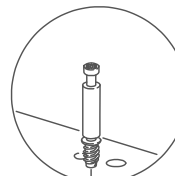

MONTAGEM PASSO A PASSO