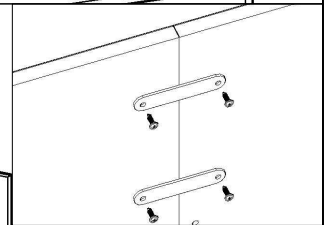

Q	Haste Dupla Parafuso Minifix 6 x 60mm		4
R	Cavilha Madeira 8 x 50mm		4
S	Pregos 10 x 10 mm		50

LITA DE PEÇAS

N° PEÇA	CÓD. IND.	DESCRIÇÃO	QTD	DIMENSÕES (mm)			PESO KG
				COMP.	LARG.	ESP.	
01	3800001	APOIO	01	717	55	15	0,42
02	3800002	BASE	1	2180	450	15	10,33
03	3800003	DIVISAO DIREITA	01	396	335	15	2,79
04	3800004	DIVISAO ESQUERDA	01	396	335	15	2,79
05	3800005	DIVISAO MENOR DIREITA	01	267	135	25	0,62
06	3800006	DIVISAO MENOR ESQUERDA	01	267	135	25	0,62
07	3800007	FUNDO	01	730	350	2,5	0,72
08	3800008	FUNDO MAIOR	02	715	350	2,5	1,41
09	3800009	FUNDO DVD	02	715	160	2,5	0,65
10	3800010	FUNDO MENOR	01	730	160	2,5	0,33
11	3800011	LATERAL DIREITA	01	448	335	25	2,58
12	3800012	LATERAL ESQUERDA	01	448	335	25	2,58
13	3800013	PAINEL DIREITO	01	1256	357	15	4,72
14	3800014	PAINEL ESQUERDO	01	1256	357	15	4,72
15	3800015	PAINEL INFERIOR	01	1513	331	15	5,27
16	3800016	PAINEL FRONTAL SUPERIOR	01	1466	260	15	4,01
17	3800017	PAINEL SUPERIOR TV	01	1513	331	15	5,27
18	3800018	PAINEL CENTRAL	01	1513	331	15	5,27
19	3800019	PORTA	02	720	325	15	4,93
20	3800020	PRATELEIRA MENOR	04	333	135	25	3,09
21	3800021	PRATELEIRA MOVEL	01	716	384	15	2,89
22	3800022	PRATELEIRA SUPERIOR	01	2170	200	15	4,57
23	3800023	RODAPÉ CENTRAL	02	349	119	15	0,87
24	3800024	RODAPÉ FRONTAL	01	2103	119	15	2,63
25	3800025	RODAPÉ LATERAL	01	384	119	15	0,96
26	3800026	RODAPÉ TRASEIRO	01	2069	119	15	2,59
27	3800027	TAMPO INFERIOR	01	2180	450	15	10,33
28	3800028	TAMPO TV	01	2180	446	40	27,92
29	3800029	TRAVESSA CENTRAL	01	993	138	15	1,44
30	3800030	TRAVESSA DIREITA	01	993	138	15	1,44
31	3800031	TRAVESSA ESQUERDA	01	993	138	15	1,44

IDENTIFICAÇÃO DAS PEÇAS VISTA EXPLODIDA

MONTAGEM PASSO A PASSO

MONTAGEM PASSO A PASSO

MONTAGEM PASSO A PASSO

MONTAGEM PASSO A PASSO

MONTAGEM PASSO A PASSO

MONTAGEM PASSO A PASSO

MONTAGEM PASSO A PASSO