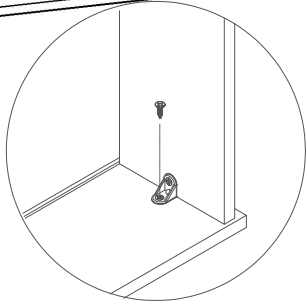

MONTAGEM PASSO A PASSO