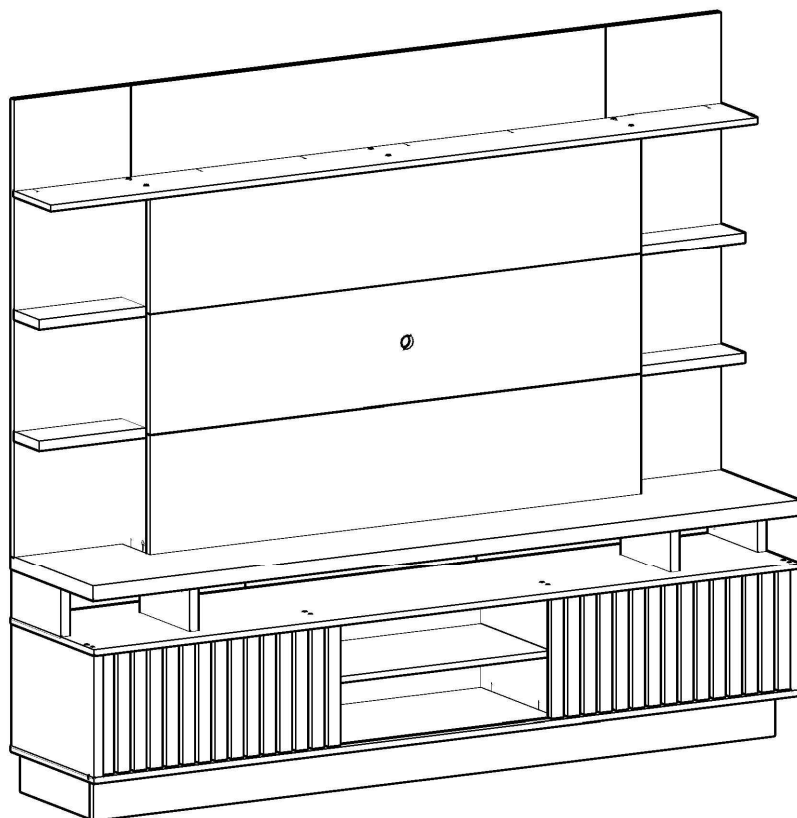

Q	Haste Dupla Parafuso Minifix 6 x 60mm		4
R	Cavilha Madeira 8 x 50mm		4
S	Pregos 10 x 10 mm		50

LITA DE PEÇAS

N° PEÇA	CÓD. IND.	DESCRIÇÃO	QTD	DIMENSÕES (mm)			PESO KG
				COMP.	LARG.	ESP.	
01	3800001	APOIO	01	717	55	15	0,42
02	3800002	BASE	1	2180	450	15	10,33
03	3800003	DIVISAO DIREITA	01	396	335	15	2,79
04	3800004	DIVISAO ESQUERDA	01	396	335	15	2,79
05	3800005	DIVISAO MENOR DIREITA	01	267	135	25	0,62
06	3800006	DIVISAO MENOR ESQUERDA	01	267	135	25	0,62
07	3800007	FUNDO	01	730	350	2,5	0,72
08	3800008	FUNDO MAIOR	02	715	350	2,5	1,41
09	3800009	FUNDO DVD	02	715	160	2,5	0,65
10	3800010	FUNDO MENOR	01	730	160	2,5	0,33
11	3800011	LATERAL DIREITA	01	448	335	25	2,58
12	3800012	LATERAL ESQUERDA	01	448	335	25	2,58
13	3800013	PAINEL DIREITO	01	1256	357	15	4,72
14	3800014	PAINEL ESQUERDO	01	1256	357	15	4,72
15	3800015	PAINEL INFERIOR	01	1513	331	15	5,27
16	3800016	PAINEL FRONTAL SUPERIOR	01	1466	260	15	4,01
17	3800017	PAINEL SUPERIOR TV	01	1513	331	15	5,27
18	3800018	PAINEL CENTRAL	01	1513	331	15	5,27
19	3800019	PORTA	02	720	325	15	4,93
20	3800020	PRATELEIRA MENOR	04	333	135	25	3,09
21	3800021	PRATELEIRA MOVEL	01	716	384	15	2,89
22	3800022	PRATELEIRA SUPERIOR	01	2170	200	15	4,57
23	3800023	RODAPÉ CENTRAL	02	349	119	15	0,87
24	3800024	RODAPÉ FRONTAL	01	2103	119	15	2,63
25	3800025	RODAPÉ LATERAL	01	384	119	15	0,96
26	3800026	RODAPÉ TRASEIRO	01	2069	119	15	2,59
27	3800027	TAMPO INFERIOR	01	2180	450	15	10,33
28	3800028	TAMPO TV	01	2180	446	40	27,92
29	3800029	TRAVESSA CENTRAL	01	993	138	15	1,44
30	3800030	TRAVESSA DIREITA	01	993	138	15	1,44
31	3800031	TRAVESSA ESQUERDA	01	993	138	15	1,44

IDENTIFICAÇÃO DAS PEÇAS VISTA EXPLODIDA

MONTAGEM PASSO A PASSO

MONTAGEM PASSO A PASSO

MONTAGEM PASSO A PASSO

MONTAGEM PASSO A PASSO

MONTAGEM PASSO A PASSO

MONTAGEM PASSO A PASSO

MONTAGEM PASSO A PASSO