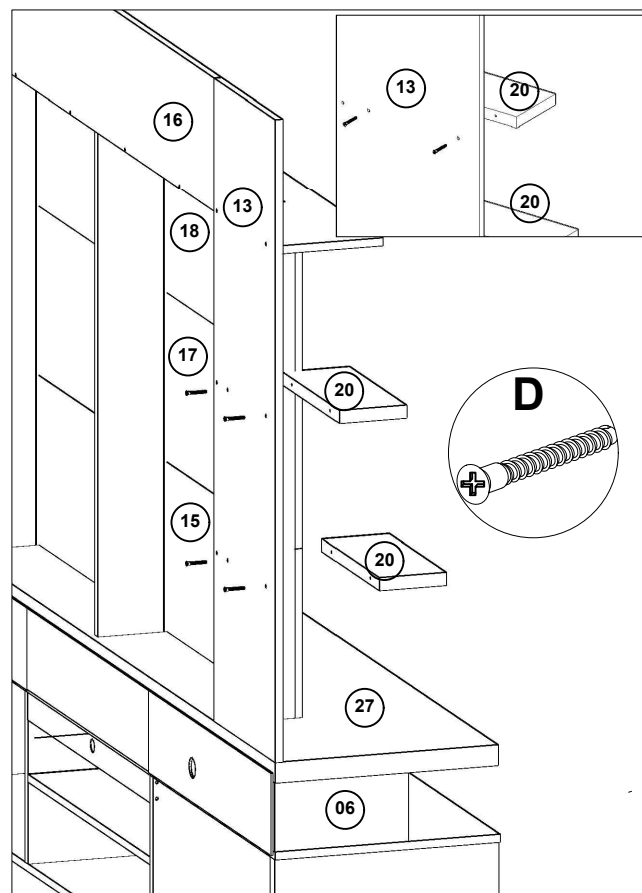

Q	Haste Dupla Parafuso Minifix 6 x 60mm		4
R	Cavilha Madeira 8 x 50mm		4
S	Pregos 10 x 10 mm		50

LITA DE PEÇAS

N° PEÇA	CÓD. IND.	DESCRIÇÃO	QTD	DIMENSÕES (mm)			PESO KG
				COMP.	LARG.	ESP.	
01	3800001	APOIO	01	717	55	15	0,42
02	3800002	BASE	1	2180	450	15	10,33
03	3800003	DIVISAO DIREITA	01	396	335	15	2,79
04	3800004	DIVISAO ESQUERDA	01	396	335	15	2,79
05	3800005	DIVISAO MENOR DIREITA	01	267	135	25	0,62
06	3800006	DIVISAO MENOR ESQUERDA	01	267	135	25	0,62
07	3800007	FUNDO	01	730	350	2,5	0,72
08	3800008	FUNDO MAIOR	02	715	350	2,5	1,41
09	3800009	FUNDO DVD	02	715	160	2,5	0,65
10	3800010	FUNDO MENOR	01	730	160	2,5	0,33
11	3800011	LATERAL DIREITA	01	448	335	25	2,58
12	3800012	LATERAL ESQUERDA	01	448	335	25	2,58
13	3800013	PAINEL DIREITO	01	1256	357	15	4,72
14	3800014	PAINEL ESQUERDO	01	1256	357	15	4,72
15	3800015	PAINEL INFERIOR	01	1513	331	15	5,27
16	3800016	PAINEL FRONTAL SUPERIOR	01	1466	260	15	4,01
17	3800017	PAINEL SUPERIOR TV	01	1513	331	15	5,27
18	3800018	PAINEL CENTRAL	01	1513	331	15	5,27
19	3800019	PORTA	02	720	325	15	4,93
20	3800020	PRATELEIRA MENOR	04	333	135	25	3,09
21	3800021	PRATELEIRA MOVEL	01	716	384	15	2,89
22	3800022	PRATELEIRA SUPERIOR	01	2170	200	15	4,57
23	3800023	RODAPÉ CENTRAL	02	349	119	15	0,87
24	3800024	RODAPÉ FRONTAL	01	2103	119	15	2,63
25	3800025	RODAPÉ LATERAL	01	384	119	15	0,96
26	3800026	RODAPÉ TRASEIRO	01	2069	119	15	2,59
27	3800027	TAMPO INFERIOR	01	2180	450	15	10,33
28	3800028	TAMPO TV	01	2180	446	40	27,92
29	3800029	TRAVESSA CENTRAL	01	993	138	15	1,44
30	3800030	TRAVESSA DIREITA	01	993	138	15	1,44
31	3800031	TRAVESSA ESQUERDA	01	993	138	15	1,44

IDENTIFICAÇÃO DAS PEÇAS VISTA EXPLODIDA

MONTAGEM PASSO A PASSO

MONTAGEM PASSO A PASSO

MONTAGEM PASSO A PASSO

MONTAGEM PASSO A PASSO

MONTAGEM PASSO A PASSO

MONTAGEM PASSO A PASSO

MONTAGEM PASSO A PASSO