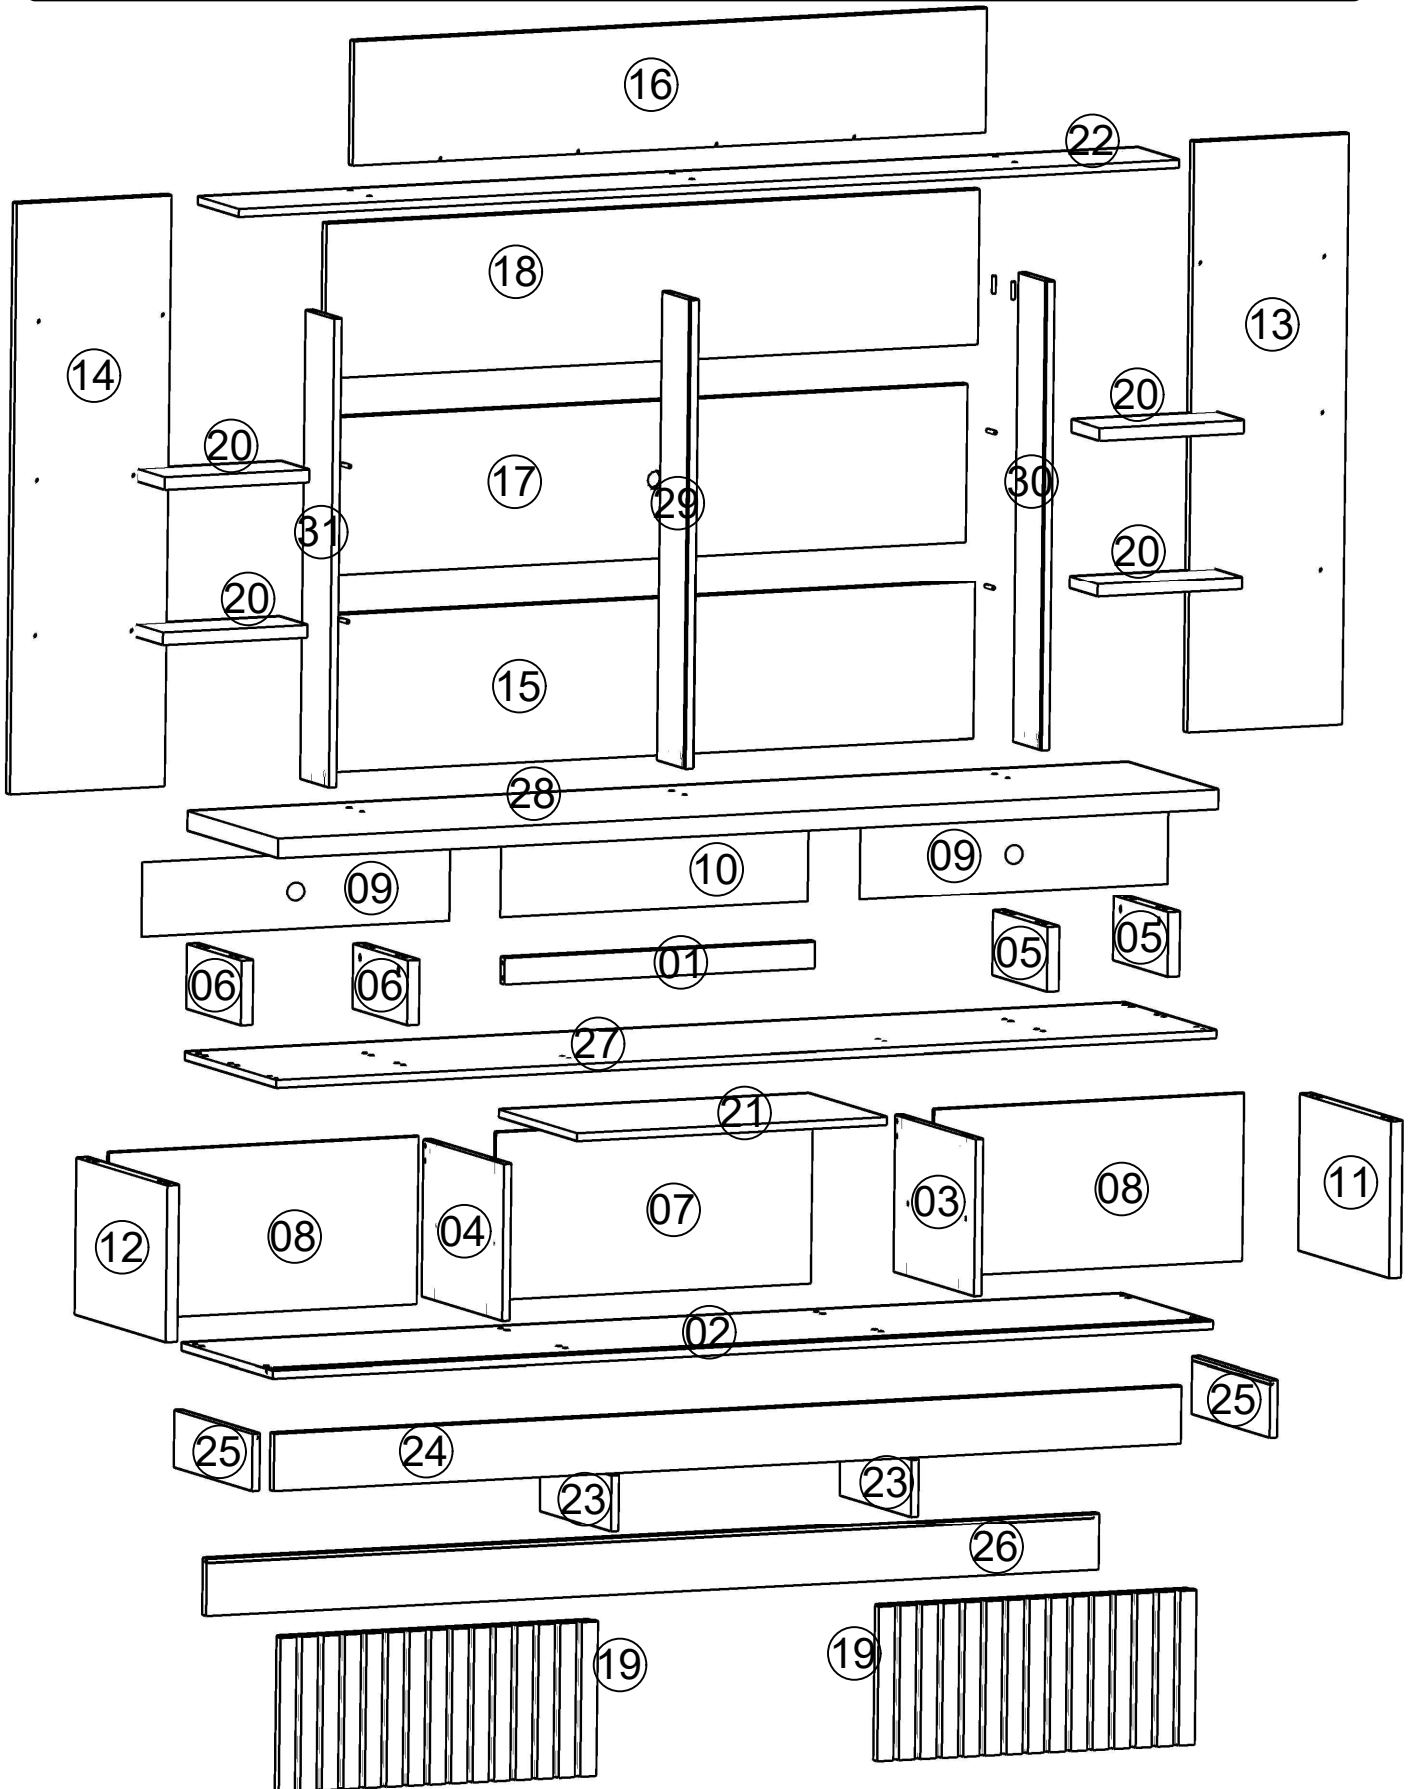

Q	Haste Dupla Parafuso Minifix 6 x 60mm		4
R	Cavilha Madeira 8 x 50mm		4
S	Pregos 10 x 10 mm		50

LITA DE PEÇAS

N° PEÇA	CÓD. IND.	DESCRIÇÃO	QTD	DIMENSÕES (mm)			PESO KG
				COMP.	LARG.	ESP.	
01	3800001	APOIO	01	717	55	15	0,42
02	3800002	BASE	1	2180	450	15	10,33
03	3800003	DIVISAO DIREITA	01	396	335	15	2,79
04	3800004	DIVISAO ESQUERDA	01	396	335	15	2,79
05	3800005	DIVISAO MENOR DIREITA	01	267	135	25	0,62
06	3800006	DIVISAO MENOR ESQUERDA	01	267	135	25	0,62
07	3800007	FUNDO	01	730	350	2,5	0,72
08	3800008	FUNDO MAIOR	02	715	350	2,5	1,41
09	3800009	FUNDO DVD	02	715	160	2,5	0,65
10	3800010	FUNDO MENOR	01	730	160	2,5	0,33
11	3800011	LATERAL DIREITA	01	448	335	25	2,58
12	3800012	LATERAL ESQUERDA	01	448	335	25	2,58
13	3800013	PAINEL DIREITO	01	1256	357	15	4,72
14	3800014	PAINEL ESQUERDO	01	1256	357	15	4,72
15	3800015	PAINEL INFERIOR	01	1513	331	15	5,27
16	3800016	PAINEL FRONTAL SUPERIOR	01	1466	260	15	4,01
17	3800017	PAINEL SUPERIOR TV	01	1513	331	15	5,27
18	3800018	PAINEL CENTRAL	01	1513	331	15	5,27
19	3800019	PORTA	02	720	325	15	4,93
20	3800020	PRATELEIRA MENOR	04	333	135	25	3,09
21	3800021	PRATELEIRA MOVEL	01	716	384	15	2,89
22	3800022	PRATELEIRA SUPERIOR	01	2170	200	15	4,57
23	3800023	RODAPÉ CENTRAL	02	349	119	15	0,87
24	3800024	RODAPÉ FRONTAL	01	2103	119	15	2,63
25	3800025	RODAPÉ LATERAL	01	384	119	15	0,96
26	3800026	RODAPÉ TRASEIRO	01	2069	119	15	2,59
27	3800027	TAMPO INFERIOR	01	2180	450	15	10,33
28	3800028	TAMPO TV	01	2180	446	40	27,92
29	3800029	TRAVESSA CENTRAL	01	993	138	15	1,44
30	3800030	TRAVESSA DIREITA	01	993	138	15	1,44
31	3800031	TRAVESSA ESQUERDA	01	993	138	15	1,44

IDENTIFICAÇÃO DAS PEÇAS VISTA EXPLODIDA