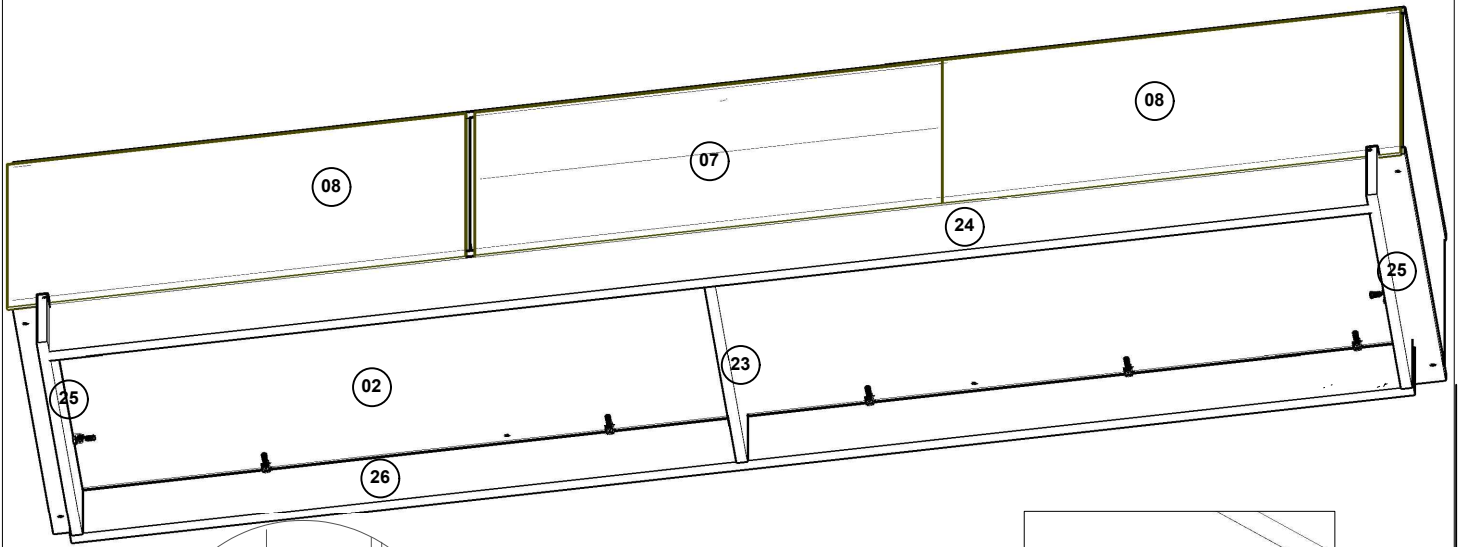

MONTAGEM PASSO A PASSO