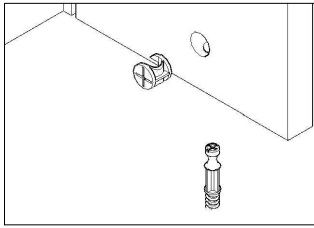

Q	Haste Dupla Parafuso Minifix 6 x 60mm		4
R	Cavilha Madeira 8 x 50mm		4
S	Pregos 10 x 10 mm		50

LITA DE PEÇAS

N° PEÇA	CÓD. IND.	DESCRIÇÃO	QTD	DIMENSÕES (mm)			PESO KG
				COMP.	LARG.	ESP.	
01	3800001	APOIO	01	717	55	15	0,42
02	3800002	BASE	1	2180	450	15	10,33
03	3800003	DIVISAO DIREITA	01	396	335	15	2,79
04	3800004	DIVISAO ESQUERDA	01	396	335	15	2,79
05	3800005	DIVISAO MENOR DIREITA	01	267	135	25	0,62
06	3800006	DIVISAO MENOR ESQUERDA	01	267	135	25	0,62
07	3800007	FUNDO	01	730	350	2,5	0,72
08	3800008	FUNDO MAIOR	02	715	350	2,5	1,41
09	3800009	FUNDO DVD	02	715	160	2,5	0,65
10	3800010	FUNDO MENOR	01	730	160	2,5	0,33
11	3800011	LATERAL DIREITA	01	448	335	25	2,58
12	3800012	LATERAL ESQUERDA	01	448	335	25	2,58
13	3800013	PAINEL DIREITO	01	1256	357	15	4,72
14	3800014	PAINEL ESQUERDO	01	1256	357	15	4,72
15	3800015	PAINEL INFERIOR	01	1513	331	15	5,27
16	3800016	PAINEL FRONTAL SUPERIOR	01	1466	260	15	4,01
17	3800017	PAINEL SUPERIOR TV	01	1513	331	15	5,27
18	3800018	PAINEL CENTRAL	01	1513	331	15	5,27
19	3800019	PORTA	02	720	325	15	4,93
20	3800020	PRATELEIRA MENOR	04	333	135	25	3,09
21	3800021	PRATELEIRA MOVEL	01	716	384	15	2,89
22	3800022	PRATELEIRA SUPERIOR	01	2170	200	15	4,57
23	3800023	RODAPÉ CENTRAL	02	349	119	15	0,87
24	3800024	RODAPÉ FRONTAL	01	2103	119	15	2,63
25	3800025	RODAPÉ LATERAL	01	384	119	15	0,96
26	3800026	RODAPÉ TRASEIRO	01	2069	119	15	2,59
27	3800027	TAMPO INFERIOR	01	2180	450	15	10,33
28	3800028	TAMPO TV	01	2180	446	40	27,92
29	3800029	TRAVESSA CENTRAL	01	993	138	15	1,44
30	3800030	TRAVESSA DIREITA	01	993	138	15	1,44
31	3800031	TRAVESSA ESQUERDA	01	993	138	15	1,44

IDENTIFICAÇÃO DAS PEÇAS VISTA EXPLODIDA

MONTAGEM PASSO A PASSO

MONTAGEM PASSO A PASSO

MONTAGEM PASSO A PASSO

MONTAGEM PASSO A PASSO

MONTAGEM PASSO A PASSO

MONTAGEM PASSO A PASSO

MONTAGEM PASSO A PASSO