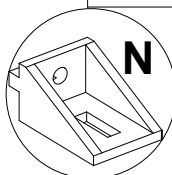

MONTAGEM PASSO A PASSO