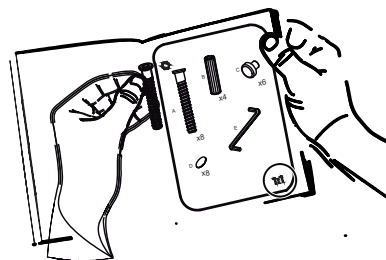

Para a montagem do produto você precisa de :

- ✓ Confira as peças, componentes e se possui as ferramentas necessárias para montagem
- ✓ Para proteger seu móvel, coloque as peças sobre um tapete.
- ✓ Para realizar a montagem, é necessário 2 pessoas. convide sua família e amigos para montar com você.

Preste Atenção!

As ferragens dos nossos manuais são sempre apresentadas nas mesmas proporções da peça na vida real. Caso apareça alguma dúvida no decorrer do processo de montagem, coloque a ferragem ao lado do desenho e faça a consulta :D

Símbolos:

- + Parafuso Phillips
- Parafuso Fenda
- ⬠ Parafuso Allen

LITA DE FERRAGENS

REF	DESCRIÇÃO	ILUSTRAÇÃO	QTD
A	Cavilha de madeira 8 x 30mm		24
B	Parafuso metal minifix 6 x 30mm		18
C	Tambor metal minifix 12 x 12mm		26
D	Parafuso estrutural phillips s/ponta 5 x 50mm		30
E	Tampa plastica cinza passa fio 40mm		1
F	Parafuso cabeça flangeada phillips 3,5 x 35mm		10