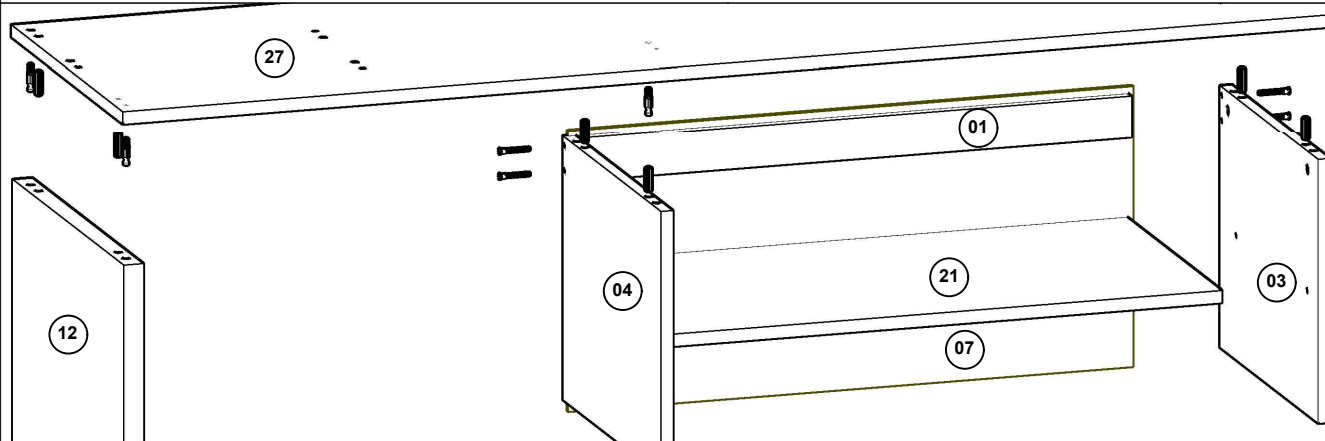

MONTAGEM PASSO A PASSO