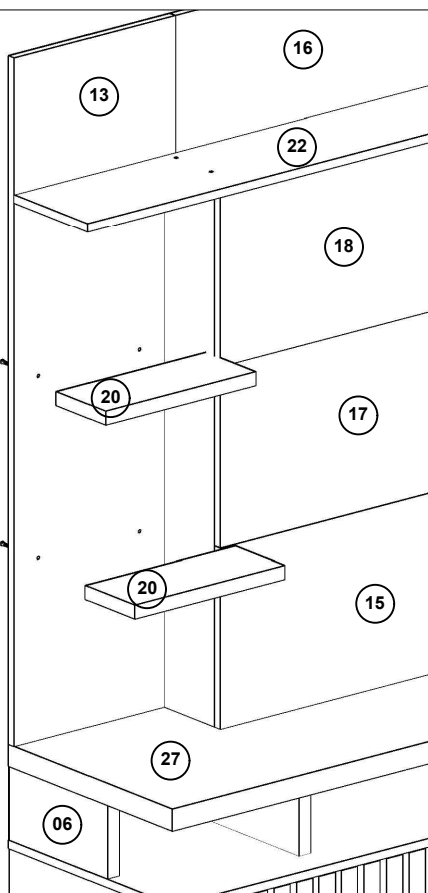

Q	Haste Dupla Parafuso Minifix 6 x 60mm		4
R	Cavilha Madeira 8 x 50mm		4
S	Pregos 10 x 10 mm		50

LITA DE PEÇAS

N° PEÇA	CÓD. IND.	DESCRIÇÃO	QTD	DIMENSÕES (mm)			PESO KG
				COMP.	LARG.	ESP.	
01	3800001	APOIO	01	717	55	15	0,42
02	3800002	BASE	1	2180	450	15	10,33
03	3800003	DIVISAO DIREITA	01	396	335	15	2,79
04	3800004	DIVISAO ESQUERDA	01	396	335	15	2,79
05	3800005	DIVISAO MENOR DIREITA	01	267	135	25	0,62
06	3800006	DIVISAO MENOR ESQUERDA	01	267	135	25	0,62
07	3800007	FUNDO	01	730	350	2,5	0,72
08	3800008	FUNDO MAIOR	02	715	350	2,5	1,41
09	3800009	FUNDO DVD	02	715	160	2,5	0,65
10	3800010	FUNDO MENOR	01	730	160	2,5	0,33
11	3800011	LATERAL DIREITA	01	448	335	25	2,58
12	3800012	LATERAL ESQUERDA	01	448	335	25	2,58
13	3800013	PAINEL DIREITO	01	1256	357	15	4,72
14	3800014	PAINEL ESQUERDO	01	1256	357	15	4,72
15	3800015	PAINEL INFERIOR	01	1513	331	15	5,27
16	3800016	PAINEL FRONTAL SUPERIOR	01	1466	260	15	4,01
17	3800017	PAINEL SUPERIOR TV	01	1513	331	15	5,27
18	3800018	PAINEL CENTRAL	01	1513	331	15	5,27
19	3800019	PORTA	02	720	325	15	4,93
20	3800020	PRATELEIRA MENOR	04	333	135	25	3,09
21	3800021	PRATELEIRA MOVEL	01	716	384	15	2,89
22	3800022	PRATELEIRA SUPERIOR	01	2170	200	15	4,57
23	3800023	RODAPÉ CENTRAL	02	349	119	15	0,87
24	3800024	RODAPÉ FRONTAL	01	2103	119	15	2,63
25	3800025	RODAPÉ LATERAL	01	384	119	15	0,96
26	3800026	RODAPÉ TRASEIRO	01	2069	119	15	2,59
27	3800027	TAMPO INFERIOR	01	2180	450	15	10,33
28	3800028	TAMPO TV	01	2180	446	40	27,92
29	3800029	TRAVESSA CENTRAL	01	993	138	15	1,44
30	3800030	TRAVESSA DIREITA	01	993	138	15	1,44
31	3800031	TRAVESSA ESQUERDA	01	993	138	15	1,44

IDENTIFICAÇÃO DAS PEÇAS VISTA EXPLODIDA

MONTAGEM PASSO A PASSO

MONTAGEM PASSO A PASSO

MONTAGEM PASSO A PASSO

MONTAGEM PASSO A PASSO

MONTAGEM PASSO A PASSO

MONTAGEM PASSO A PASSO

MONTAGEM PASSO A PASSO