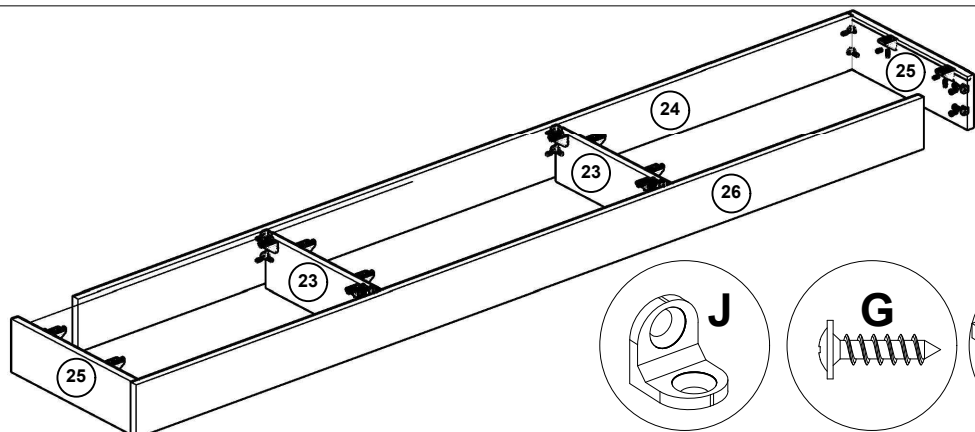

MONTAGEM PASSO A PASSO