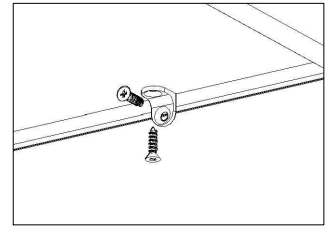

MONTAGEM PASSO A PASSO