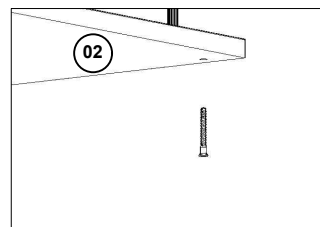

MONTAGEM PASSO A PASSO