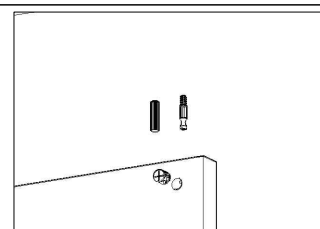

MONTAGEM PASSO A PASSO