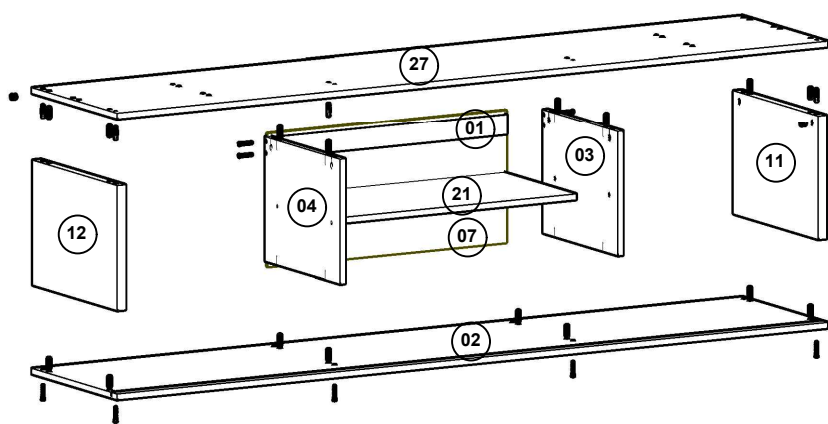

MONTAGEM PASSO A PASSO