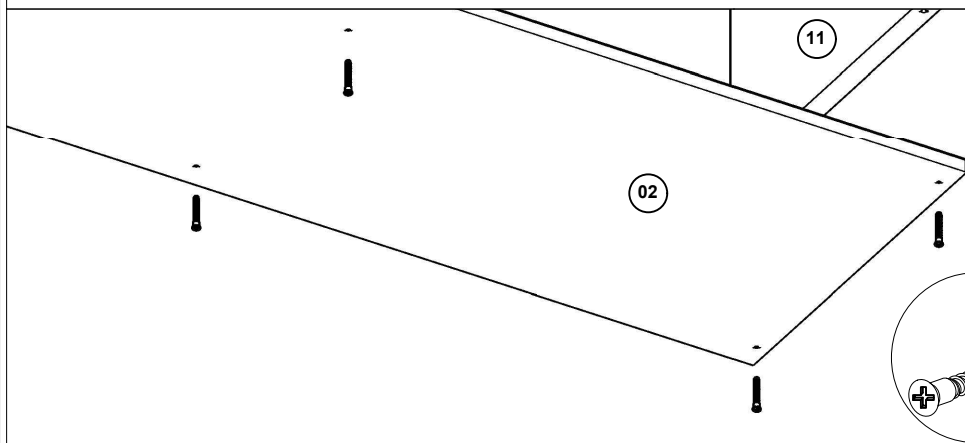

MONTAGEM PASSO A PASSO