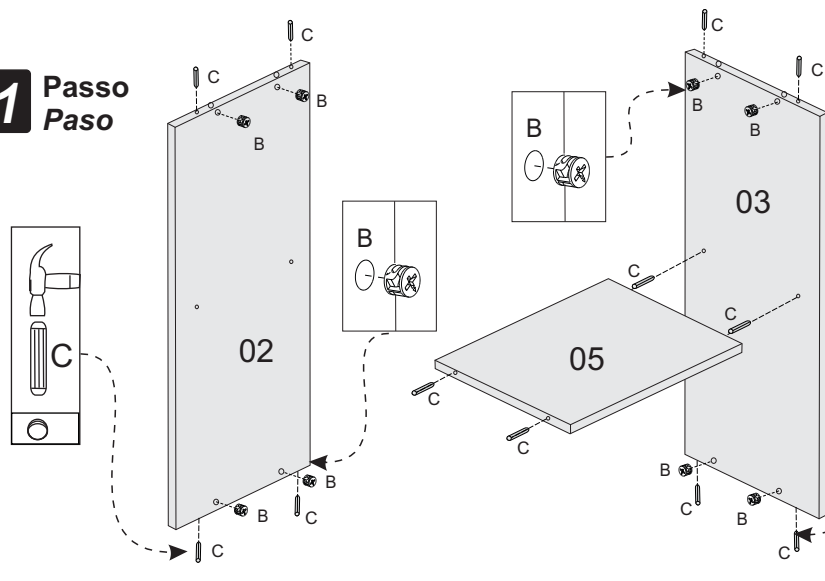

BELIZZE

OS BANHEIROS MAIS AMADOS DO BRASIL

www.belizzemoveis.com.br

MANUAL DE MONTAGEM
MANUAL DE ASEMBLEA

NICHO MARESIAS

Peças / Piezas:

- 01 - Tampo Inferior / Arriba Inferior
- 02 - Lateral esquerda / Lado izquierda
- 03 - Lateral direita / Lado derecha
- 04 - Tampo Superior / Arriba Superior
- 05 - Prateleira / Estante

1 Passo Paso

2 Passo Paso

Ferragens/Hardware:

A	Parafuso Minifix Minifix		04
B	Tambor minifix Minifix		04
C	Cavilhas 6 x 30 Clavija 6x30		12
D	Suporte balcão Soporte de mostrador		02
E	Capa Suporte balcão Capa soporte		02
F	Tapa furo Tapa del agujero		04
G	Parafuso 3,5 x 14 Tornillo 3,5 x 14		06