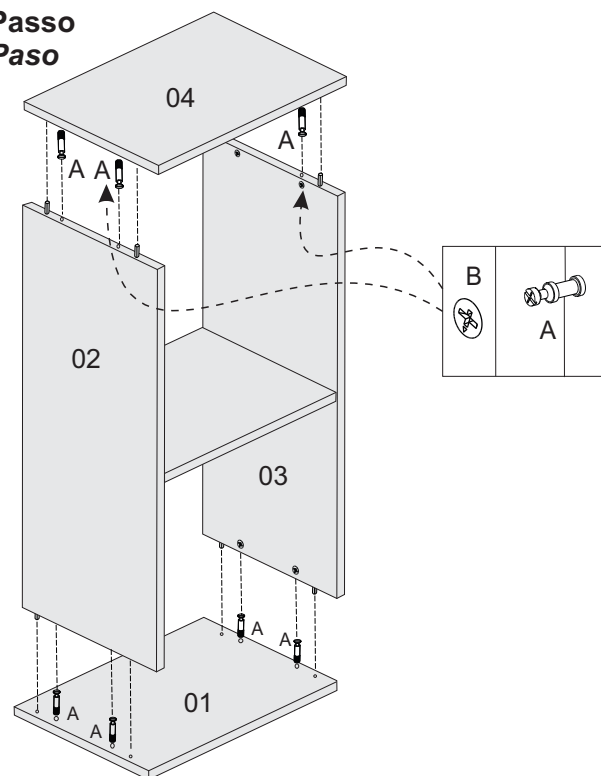

3 Passo Paso