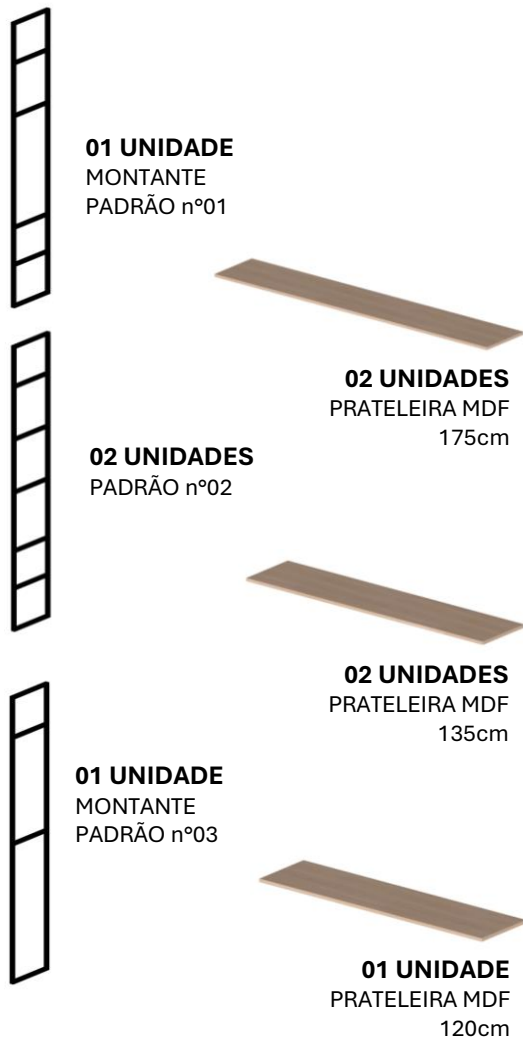

QUANTITATIVO ITENS:

32 UNIDADES
PARAFUSO ALLEN

PASSO A PASSO:

**ACABOU!!
SUA ESTANTE
ESTÁ PRONTA
PARA USO!!!**

**CAMAS &
BELICHES**

MANUAL DE MONTAGEM
ESTANTE INDUSTRIAL

Agora que você já comprou o seu móvel, ele merece ser montado do jeito certo.