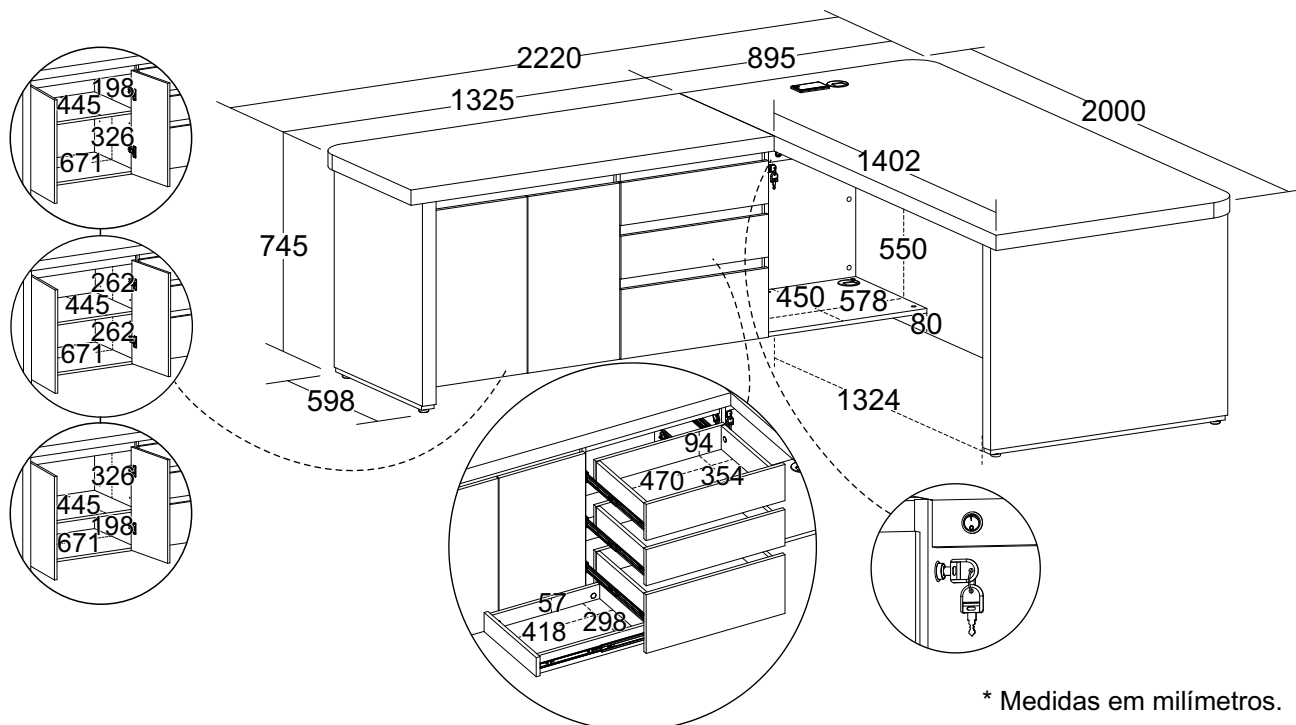

Mesa Tamburato Supreme - LE

* Medidas em milímetros.

- Tampo com cantos arredondados e laterais em Tamburato 50 mm com fita de borda ABS 1 mm de espessura;
- Estrutura em MDP 15 mm com fita de borda ABS 0,45 mm;
- Acompanha caixa de conectividade com duas tomadas 10A e um encaixe para conector RJ45;
- Acompanha passa fio para tampo Tamburato e base;
- Espaço ideal para CPU na base do balcão;
- Quatro gavetas com trilhos telescópicos, sendo uma gaveta oculta na gaveta maior;
- Chave para travamento das gavetas;
- Dobradiças com amortecimento para fechamento suave das portas;
- Prateleira interna apoiada com 3 níveis de regulagem;
- Duas fitas LED de luz quente com botão liga/desliga e fonte bivolt 100-240v e fio com aproximadamente 1300 mm de comprimento;
- Dez sapatas plásticas com regulagem de altura;
- Fixação com parafuso, tambor e minifix.
- Capacidade de carga:
 - 50 kg distribuídos uniformemente no tampo; 5 kg distribuídos uniformemente por cada gaveta;
 - 15 kg distribuídos uniformemente na base do balcão; 10 kg distribuídos uniformemente na prateleira
- Medidas do produto: 2000 x 2200 x 745 mm (C x P x A);
- Medidas da embalagem:

Volume 1 - 2060 x 510 x 75 mm	Volume 2 - 1915 x 740 x 75 mm
Volume 3 - 1500 x 725 x 115 mm	Volume 4 - 2075 x 950 x 65 mm
- Peso bruto: 159,600 kg
 - Volume 1 - 35,000 kg / Volume 2 - 49,600 kg / Volume 3 - 39,000 kg / Volume 4 - 36,000 kg
- Peso líquido: 151,400 kg;
- Cubagem: 0,438 m³.
- Opções de acabamentos/códigos: