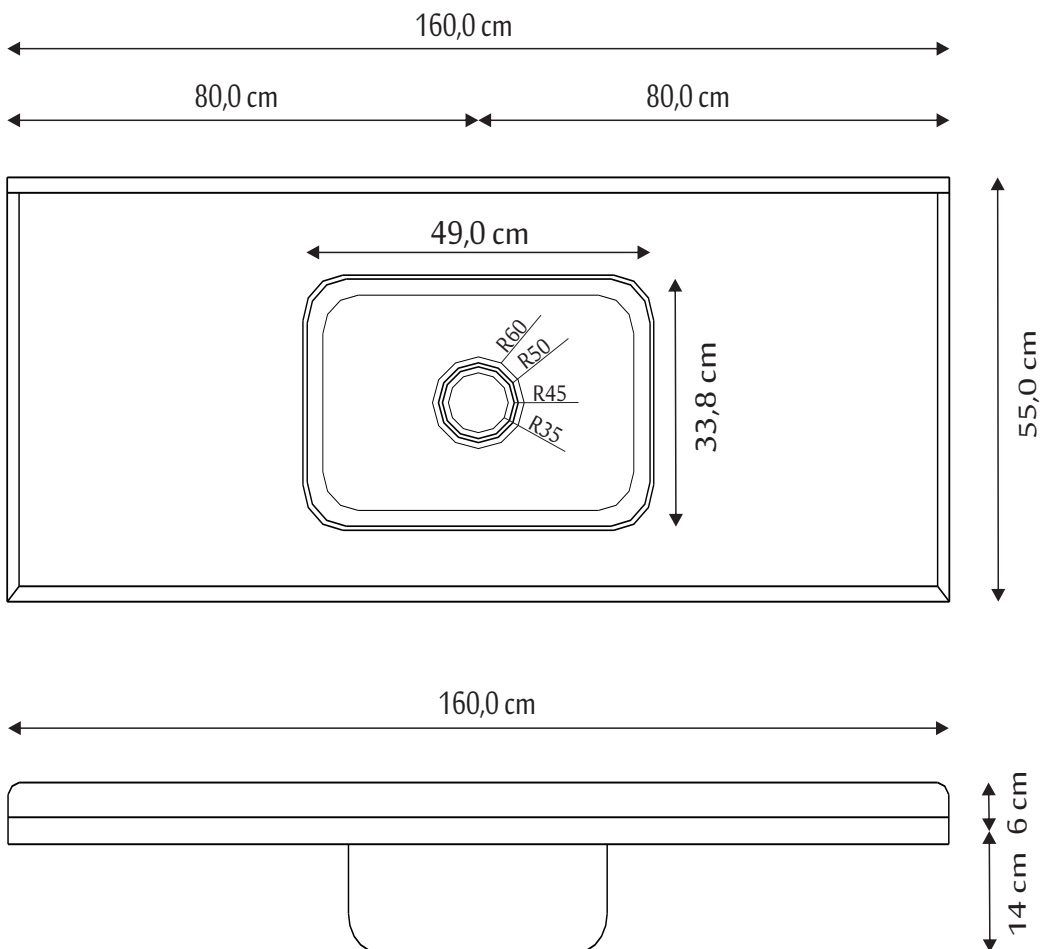

Cuba Inox

Pias 1,20, 1,40, 1,50, 1,60 com cuba inox com acabamento polido, modelo nº1, espessura 0,4mm, dimensões 460x338mm e profundidade 140mm.
Pias 1,80, 2,00m com cuba inox com acabamento polido, modelo nº2, espessura 0,4mm, dimensões 588x370mm, profundidade 140mm.

Padrões:

PC
Pedra Clara
cód. 07

PP
Pedra Escura
cód. 08

GE
Gelo
cód. 09

CZ
Cinza
cód. 10

TR
Travertino
cód. 14

Pia de Cozinha - Cód. 625

160,0 cm x 55,0 cm