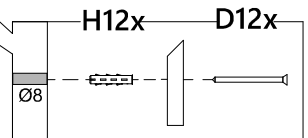

25

Parede
Wall/Pared