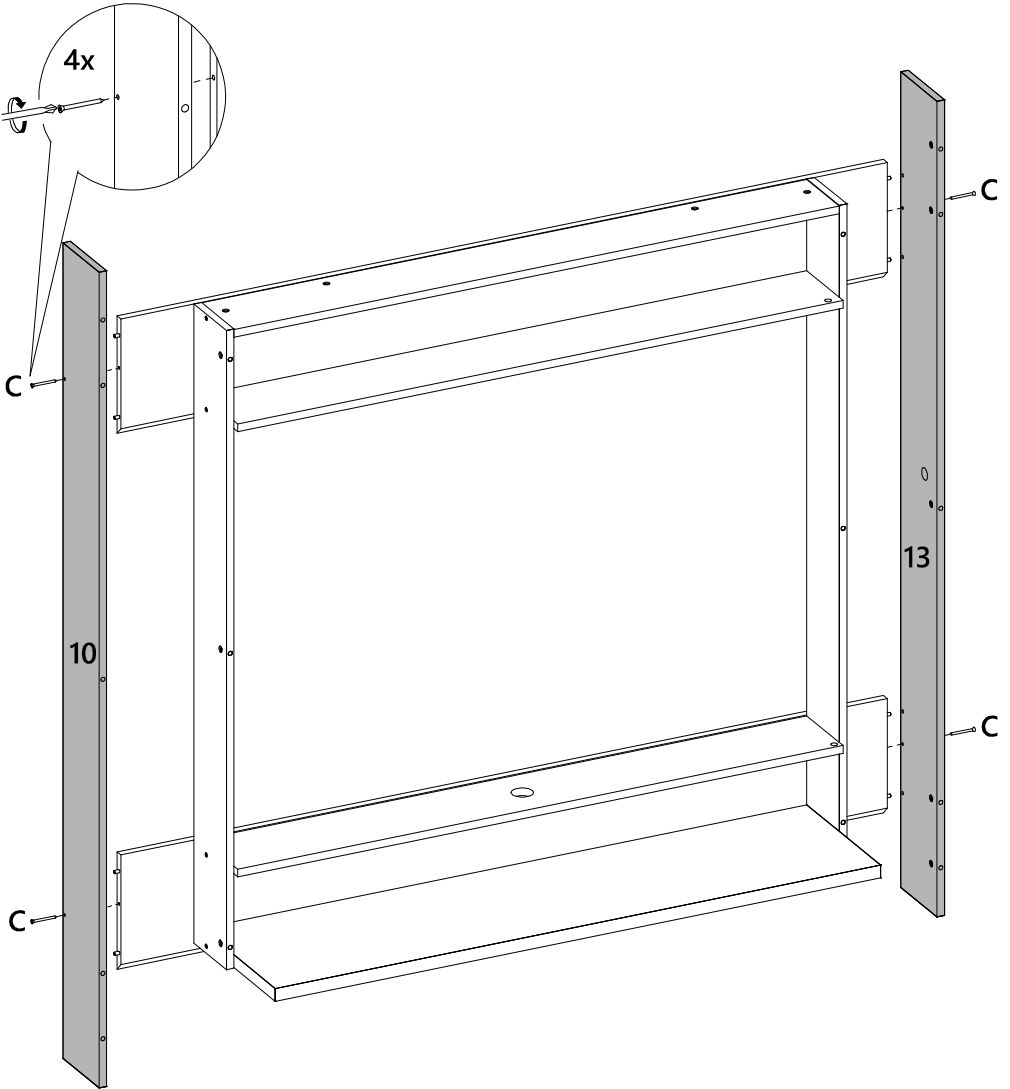

X04

LISTA DE PEÇAS

Nº PEÇA	CÓD. FORNECEDOR	DESCRIÇÃO	QTD.	DIMENSÕES (mm)			PESO UNT (KG)
01	1640A0.001	Painel Superior Fro	1	1630	450	15	6,913
02	1640A0.002	Painel Inferior Fro	1	1630	450	15	6,913
03	1640A0.003	Tampo	1	1210	295	25	5,219
04	1640A0.004	Painel superior/inferior	2	1564	183	15	2,665
05	1640A0.005	Painel esquerdo	1	1234	177	15	2,043
06	1640A0.006	Painel direito	1	1234	177	15	2,043
07	1640A0.007	Travessa superior	1	1210	130	15	1,463
08	1640A0.008	Prateleira	1	1210	145	15	1,632
09	1640A0.009	Travessa inferior	1	1210	145	15	1,632
10	1640A0.010	Lateral esquerda	1	1598	145	15	2,155
11	1640A0.011	Travessa esquerda	1	1252	130	15	1,514
12	1640A0.012	Travessa direita	1	1252	130	15	1,514
13	1640A0.013	Lateral direita	1	1598	145	15	2,155
14	1640A0.014	Travessa fixação sup	2	1530	230	15	3,277
15	1640A0.015	Travessa fixação inf	2	1500	80	15	1,116

9

10

11

12

13

14

15

16