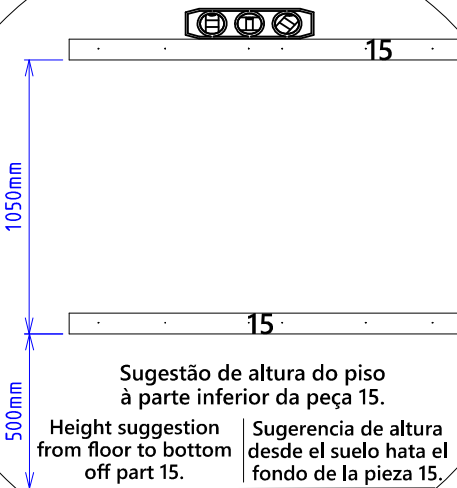

25

Parede
Wall/Pared