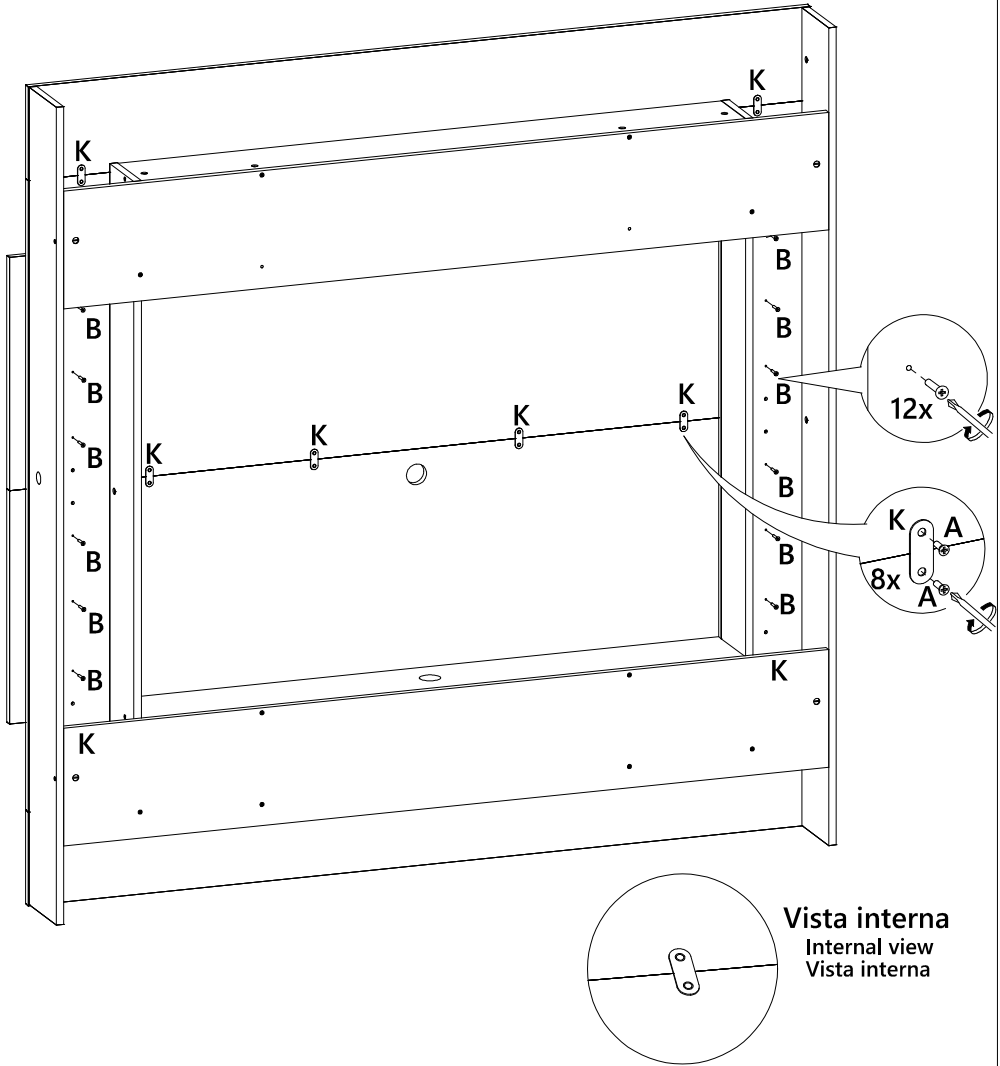

X04

LISTA DE PEÇAS

Nº PEÇA	CÓD. FORNECEDOR	DESCRIÇÃO	QTD.	DIMENSÕES (mm)			PESO UNT (KG)
01	1640A0.001	Painel Superior Fro	1	1630	450	15	6,913
02	1640A0.002	Painel Inferior Fro	1	1630	450	15	6,913
03	1640A0.003	Tampo	1	1210	295	25	5,219
04	1640A0.004	Painel superior/inferior	2	1564	183	15	2,665
05	1640A0.005	Painel esquerdo	1	1234	177	15	2,043
06	1640A0.006	Painel direito	1	1234	177	15	2,043
07	1640A0.007	Travessa superior	1	1210	130	15	1,463
08	1640A0.008	Prateleira	1	1210	145	15	1,632
09	1640A0.009	Travessa inferior	1	1210	145	15	1,632
10	1640A0.010	Lateral esquerda	1	1598	145	15	2,155
11	1640A0.011	Travessa esquerda	1	1252	130	15	1,514
12	1640A0.012	Travessa direita	1	1252	130	15	1,514
13	1640A0.013	Lateral direita	1	1598	145	15	2,155
14	1640A0.014	Travessa fixação sup	2	1530	230	15	3,277
15	1640A0.015	Travessa fixação inf	2	1500	80	15	1,116

9

10

11

12

13

14

15

16

17

18

19

20

21

Vista interna
Internal view
Vista interna

22

23