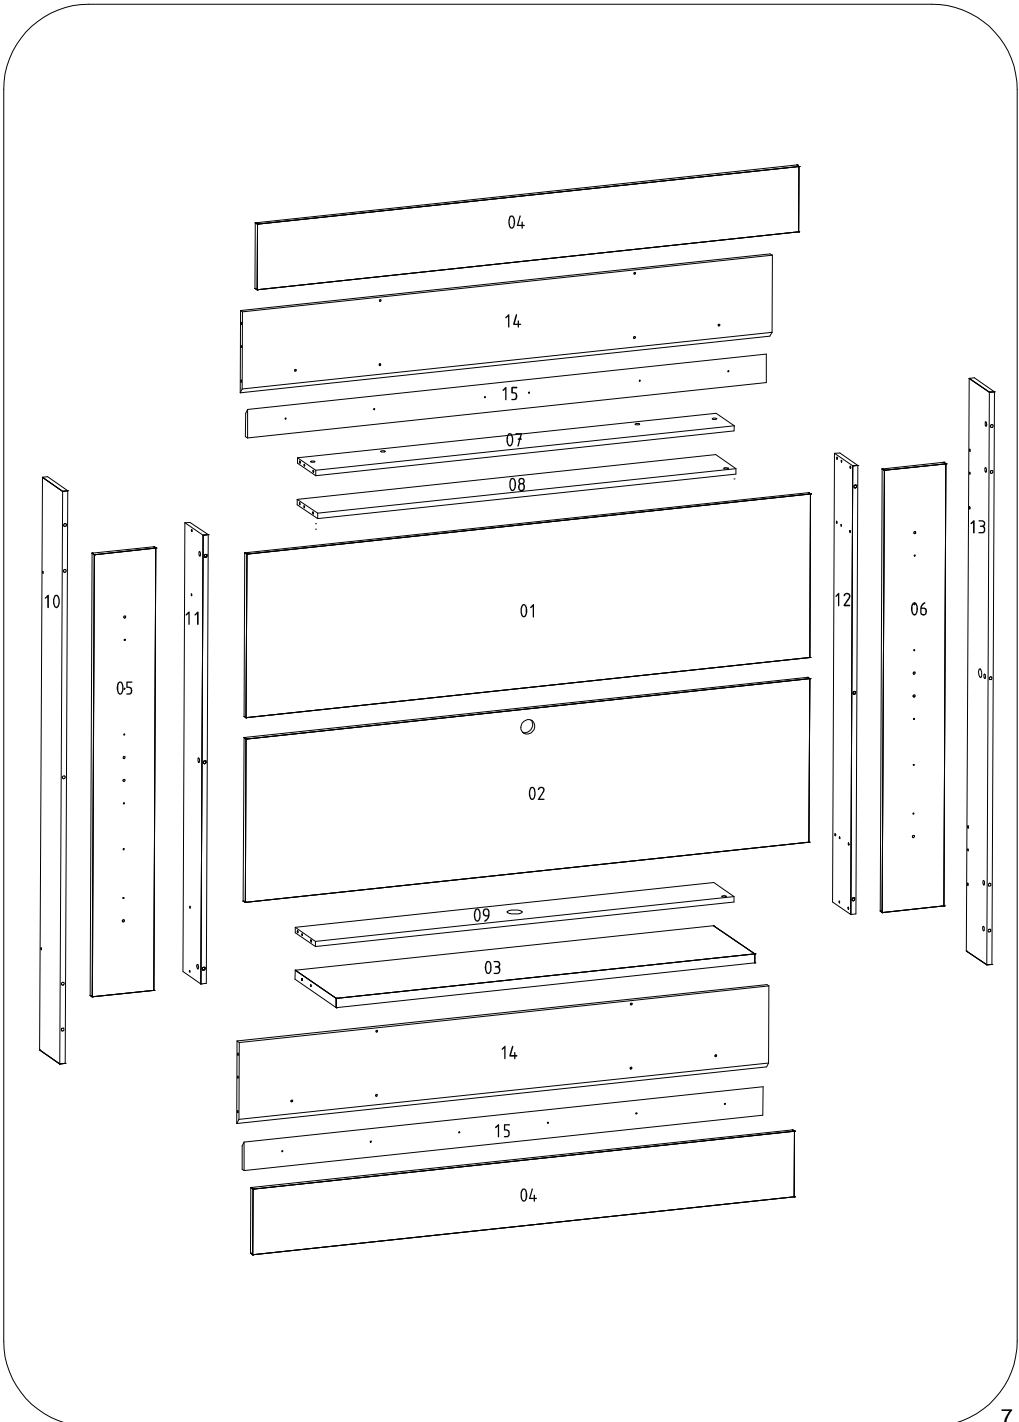

X04

LISTA DE PEÇAS

Nº PEÇA	CÓD. FORNECEDOR	DESCRIÇÃO	QTD.	DIMENSÕES (mm)			PESO UNT (KG)
01	1640A0.001	Painel Superior Fro	1	1630	450	15	6,913
02	1640A0.002	Painel Inferior Fro	1	1630	450	15	6,913
03	1640A0.003	Tampo	1	1210	295	25	5,219
04	1640A0.004	Painel superior/inferior	2	1564	183	15	2,665
05	1640A0.005	Painel esquerdo	1	1234	177	15	2,043
06	1640A0.006	Painel direito	1	1234	177	15	2,043
07	1640A0.007	Travessa superior	1	1210	130	15	1,463
08	1640A0.008	Prateleira	1	1210	145	15	1,632
09	1640A0.009	Travessa inferior	1	1210	145	15	1,632
10	1640A0.010	Lateral esquerda	1	1598	145	15	2,155
11	1640A0.011	Travessa esquerda	1	1252	130	15	1,514
12	1640A0.012	Travessa direita	1	1252	130	15	1,514
13	1640A0.013	Lateral direita	1	1598	145	15	2,155
14	1640A0.014	Travessa fixação sup	2	1530	230	15	3,277
15	1640A0.015	Travessa fixação inf	2	1500	80	15	1,116