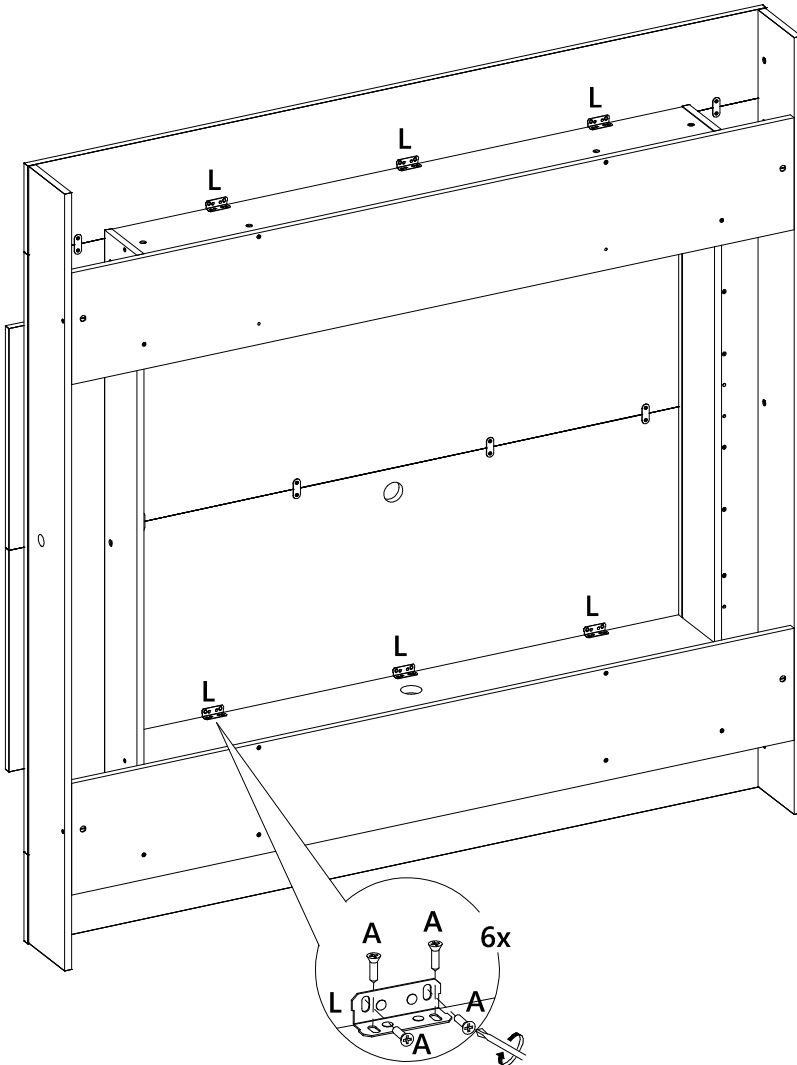

X04

LISTA DE PEÇAS

Nº PEÇA	CÓD. FORNECEDOR	DESCRIÇÃO	QTD.	DIMENSÕES (mm)			PESO UNT (KG)
01	1640A0.001	Painel Superior Fro	1	1630	450	15	6,913
02	1640A0.002	Painel Inferior Fro	1	1630	450	15	6,913
03	1640A0.003	Tampo	1	1210	295	25	5,219
04	1640A0.004	Painel superior/inferior	2	1564	183	15	2,665
05	1640A0.005	Painel esquerdo	1	1234	177	15	2,043
06	1640A0.006	Painel direito	1	1234	177	15	2,043
07	1640A0.007	Travessa superior	1	1210	130	15	1,463
08	1640A0.008	Prateleira	1	1210	145	15	1,632
09	1640A0.009	Travessa inferior	1	1210	145	15	1,632
10	1640A0.010	Lateral esquerda	1	1598	145	15	2,155
11	1640A0.011	Travessa esquerda	1	1252	130	15	1,514
12	1640A0.012	Travessa direita	1	1252	130	15	1,514
13	1640A0.013	Lateral direita	1	1598	145	15	2,155
14	1640A0.014	Travessa fixação sup	2	1530	230	15	3,277
15	1640A0.015	Travessa fixação inf	2	1500	80	15	1,116

17

18

19

20

21

Vista interna
Internal view
Vista interna

22

23