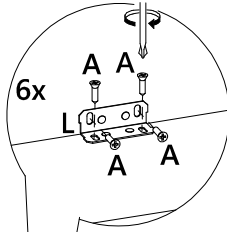

X04

LISTA DE PEÇAS

Nº PEÇA	CÓD. FORNECEDOR	DESCRIÇÃO	QTD.	DIMENSÕES (mm)			PESO UNT (KG)
01	1640A0.001	Painel Superior Fro	1	1630	450	15	6,913
02	1640A0.002	Painel Inferior Fro	1	1630	450	15	6,913
03	1640A0.003	Tampo	1	1210	295	25	5,219
04	1640A0.004	Painel superior/inferior	2	1564	183	15	2,665
05	1640A0.005	Painel esquerdo	1	1234	177	15	2,043
06	1640A0.006	Painel direito	1	1234	177	15	2,043
07	1640A0.007	Travessa superior	1	1210	130	15	1,463
08	1640A0.008	Prateleira	1	1210	145	15	1,632
09	1640A0.009	Travessa inferior	1	1210	145	15	1,632
10	1640A0.010	Lateral esquerda	1	1598	145	15	2,155
11	1640A0.011	Travessa esquerda	1	1252	130	15	1,514
12	1640A0.012	Travessa direita	1	1252	130	15	1,514
13	1640A0.013	Lateral direita	1	1598	145	15	2,155
14	1640A0.014	Travessa fixação sup	2	1530	230	15	3,277
15	1640A0.015	Travessa fixação inf	2	1500	80	15	1,116

17

18

19

20

21

Vista interna
Internal view
Vista interna

22

23