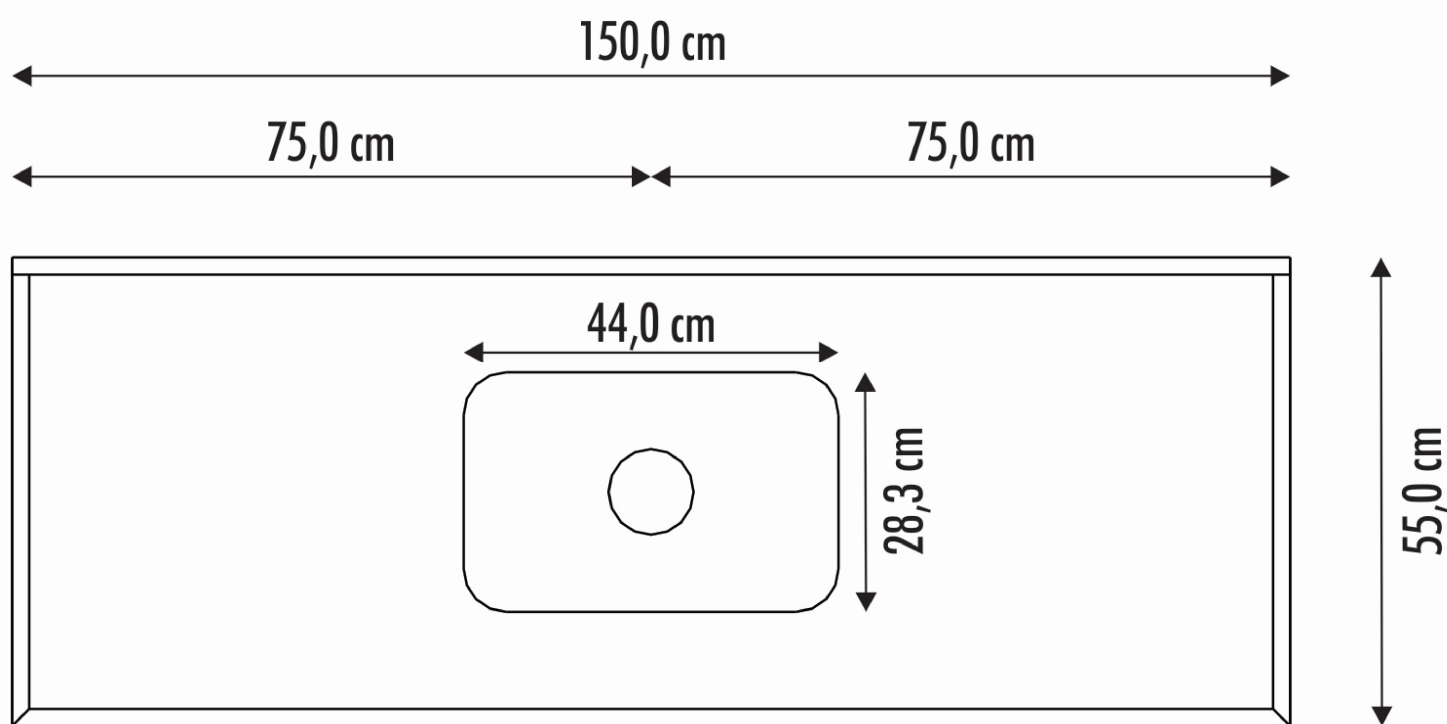

Pia de Cozinha - Cód. 624

150,0 cm x 55,0 cm

Vista Superior

CUBA INOX - Válvula 3 Pol.

Vista Frontal