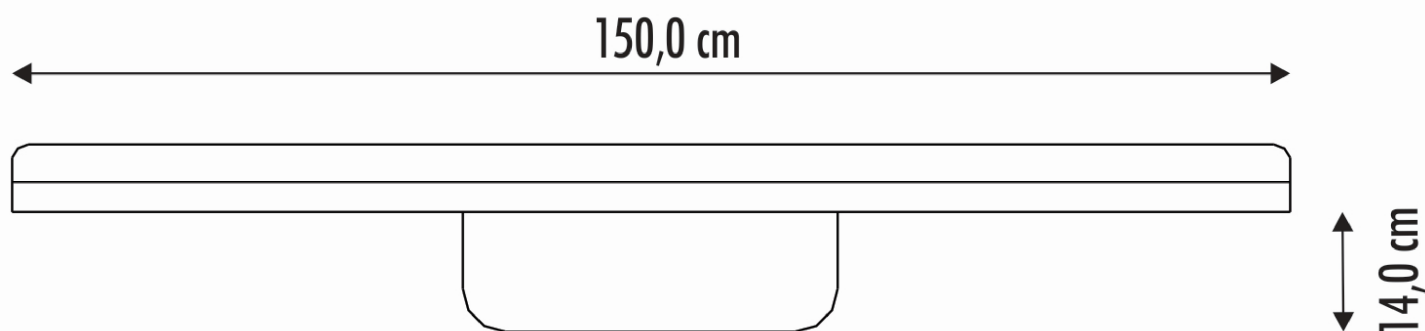

Pia de Cozinha - Cód. 624

150,0 cm x 55,0 cm

Vista Superior

CUBA INOX - Válvula 3 Pol.

Vista Frontal