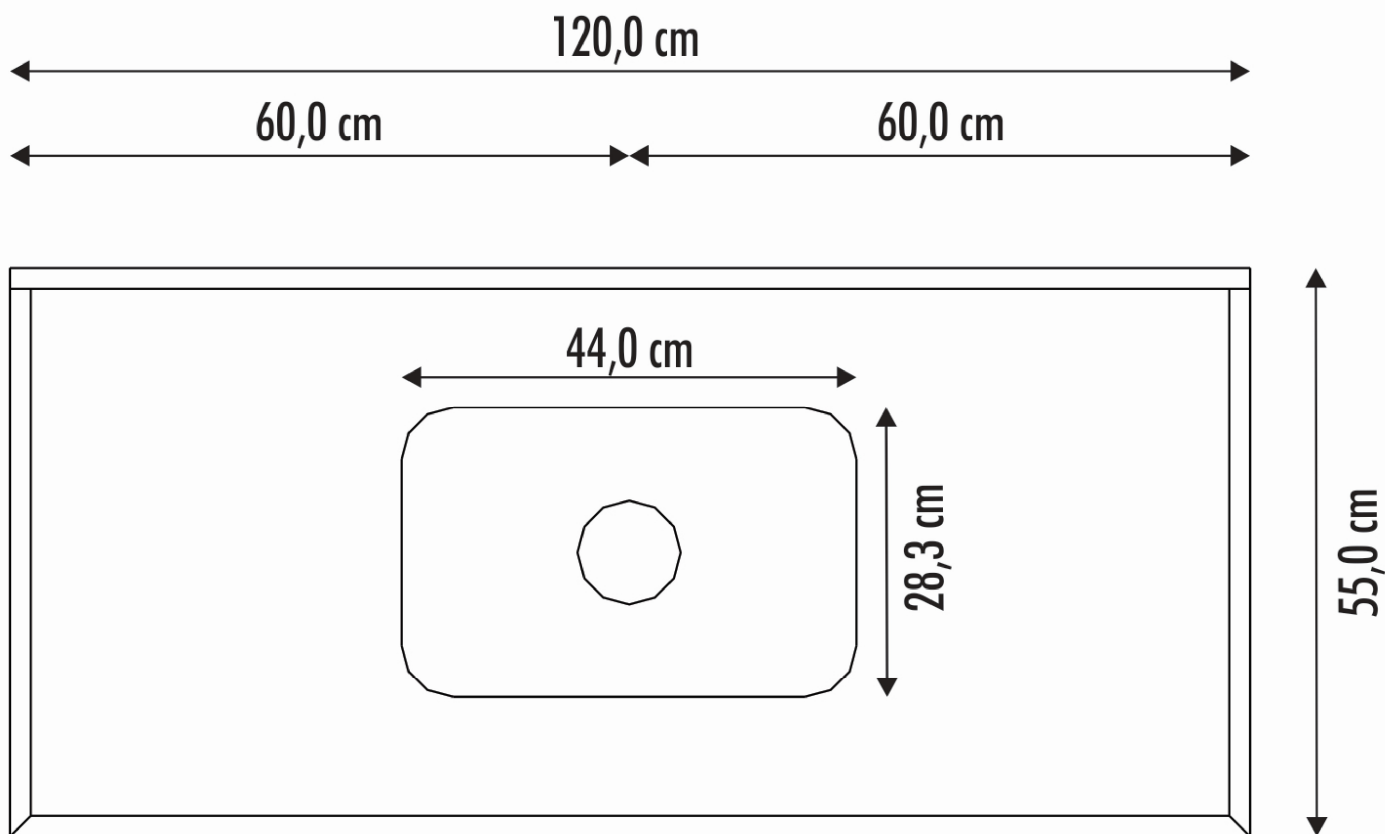

Pia de Cozinha - Cód. 622

120,0 cm x 55,0 cm

Vista Superior

CUBA INOX - Válvula 3 Pol.

Vista Frontal