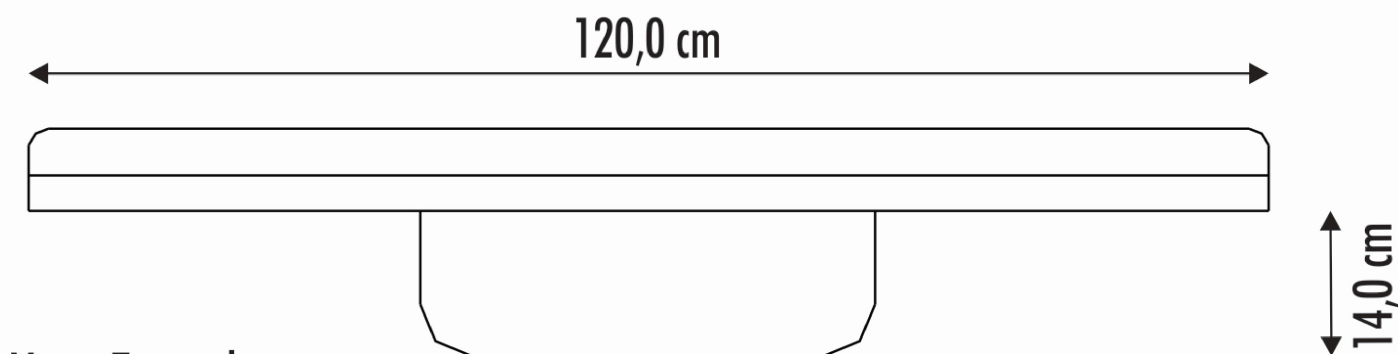

Pia de Cozinha - Cód. 622

120,0 cm x 55,0 cm

Vista Superior

CUBA INOX - Válvula 3 Pol.

Vista Frontal