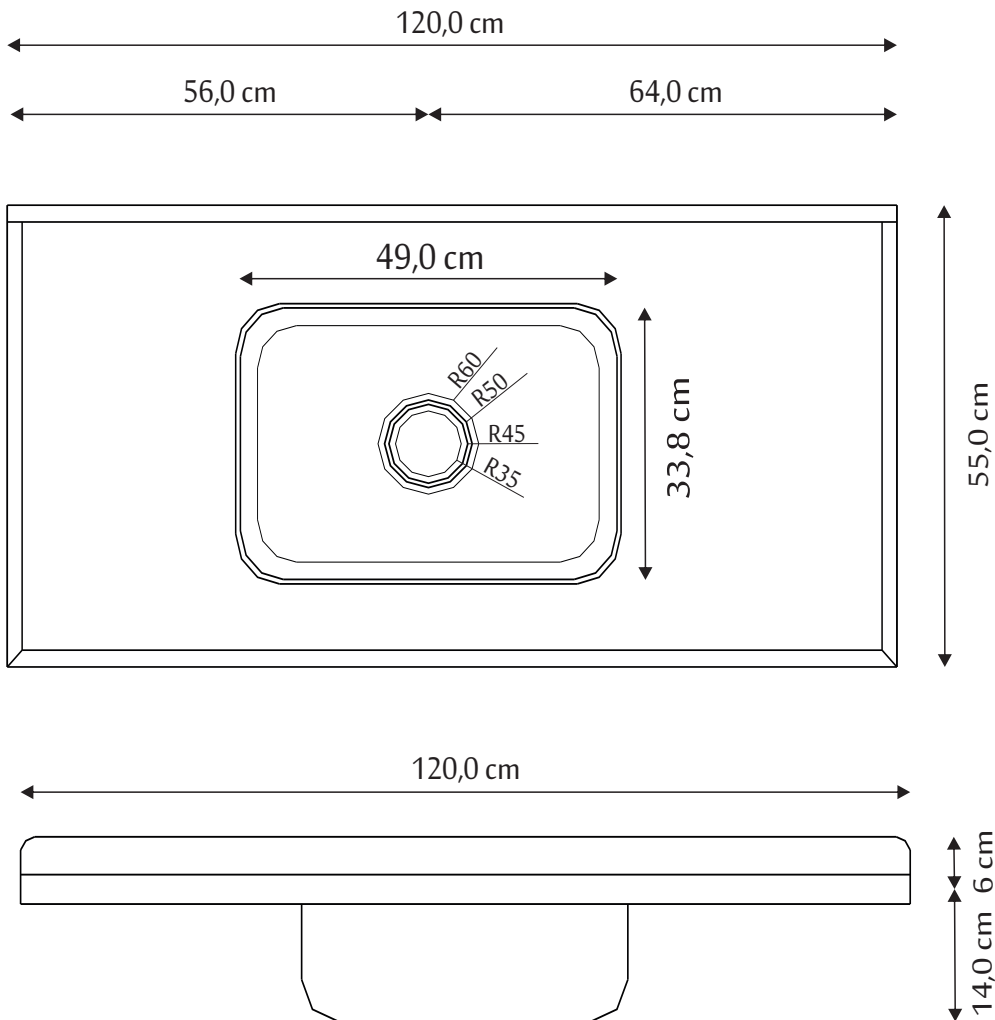

Cuba Inox

Pias 1,20, 1,40, 1,50, 1,60 com cuba inox com acabamento polido, modelo nº1, espessura 0,4mm, dimensões 460x338mm e profundidade 140mm.
Pias 1,80, 2,00m com cuba inox com acabamento polido, modelo nº2, espessura 0,4mm, dimensões 588x370mm, profundidade 140mm.

Pia de Cozinha - Cód. 628

140,0 cm x 55,0 cm

Pia de Cozinha - Cód. 624

150,0 cm x 55,0 cm

Pia de Cozinha - Cód. 625

160,0 cm x 55,0 cm

Pia de Cozinha - Cód. 626

180,0 cm x 55,0 cm