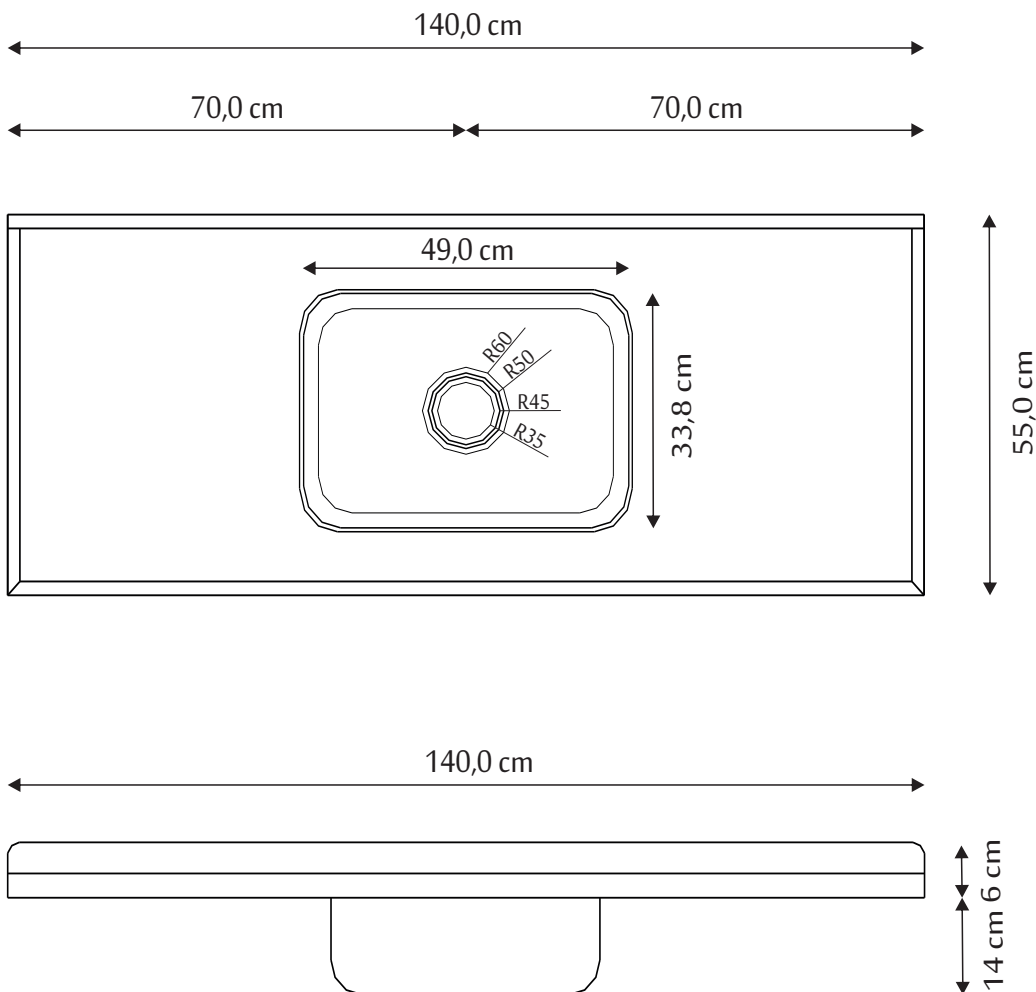

Cuba Inox

Pias 1,20, 1,40, 1,50, 1,60 com cuba inox com acabamento polido, modelo nº1, espessura 0,4mm, dimensões 460x338mm e profundidade 140mm.
Pias 1,80, 2,00m com cuba inox com acabamento polido, modelo nº2, espessura 0,4mm, dimensões 588x370mm, profundidade 140mm.

Pia de Cozinha - Cód. 628

140,0 cm x 55,0 cm

Pia de Cozinha - Cód. 624

150,0 cm x 55,0 cm

Pia de Cozinha - Cód. 625

160,0 cm x 55,0 cm

Pia de Cozinha - Cód. 626

180,0 cm x 55,0 cm