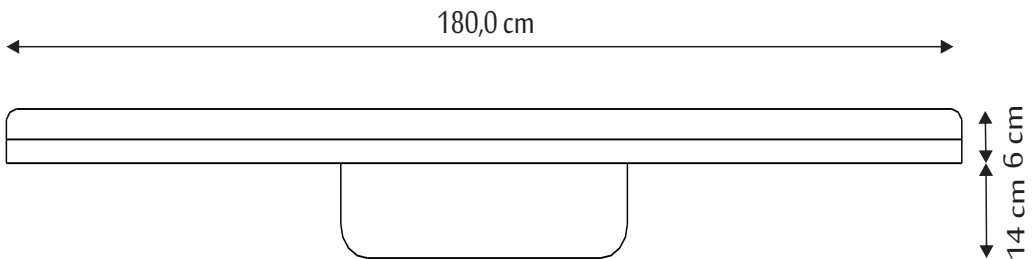

Pia de Cozinha - Cód. 626

180,0 cm x 55,0 cm