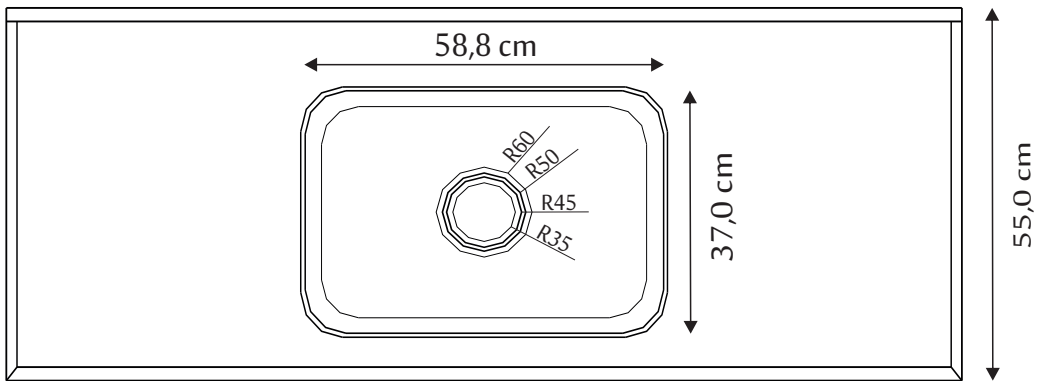

Cuba Inox

Pias 1,20, 1,40, 1,50, 1,60 com cuba inox com acabamento polido, modelo nº1, espessura 0,4mm, dimensões 460x338mm e profundidade 140mm.
Pias 1,80, 2,00m com cuba inox com acabamento polido, modelo nº2, espessura 0,4mm, dimensões 588x370mm, profundidade 140mm.

Pia de Cozinha - Cód. 628

140,0 cm x 55,0 cm

Pia de Cozinha - Cód. 624

150,0 cm x 55,0 cm

Pia de Cozinha - Cód. 625

160,0 cm x 55,0 cm

Pia de Cozinha - Cód. 626

180,0 cm x 55,0 cm