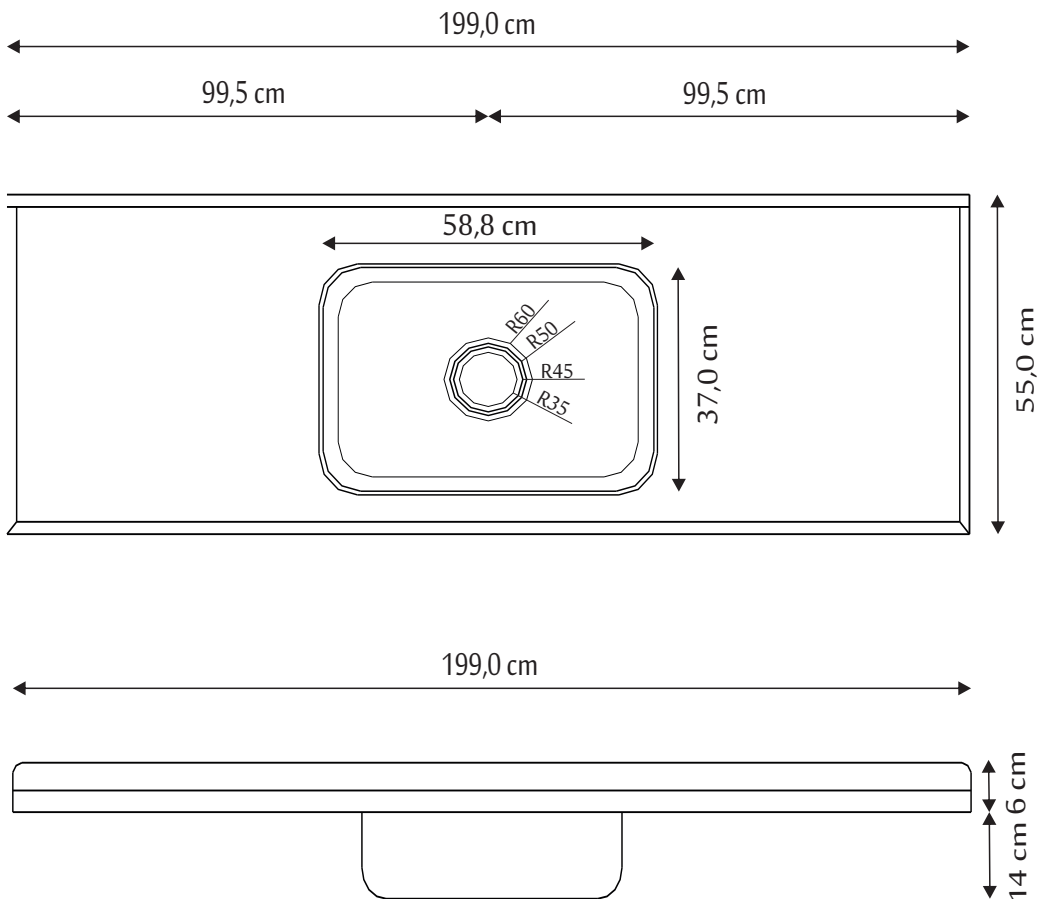

Pia de Cozinha - Cód. 627

199,0 cm x 55,0 cm