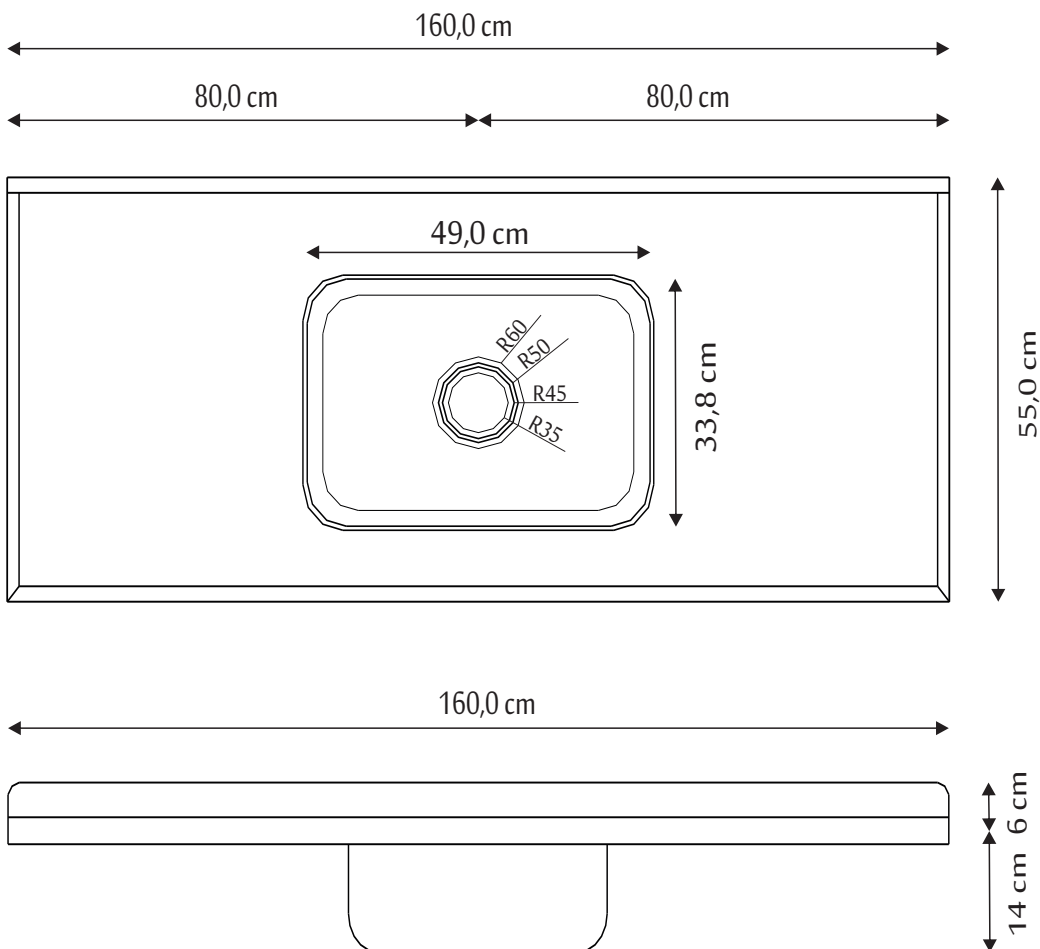

Cuba Inox

Pias 1,20, 1,40, 1,50, 1,60 com cuba inox com acabamento polido, modelo nº1, espessura 0,4mm, dimensões 460x338mm e profundidade 140mm.
Pias 1,80, 2,00m com cuba inox com acabamento polido, modelo nº2, espessura 0,4mm, dimensões 588x370mm, profundidade 140mm.

Pia de Cozinha - Cód. 628

140,0 cm x 55,0 cm

Pia de Cozinha - Cód. 624

150,0 cm x 55,0 cm

Pia de Cozinha - Cód. 625

160,0 cm x 55,0 cm

Pia de Cozinha - Cód. 626

180,0 cm x 55,0 cm