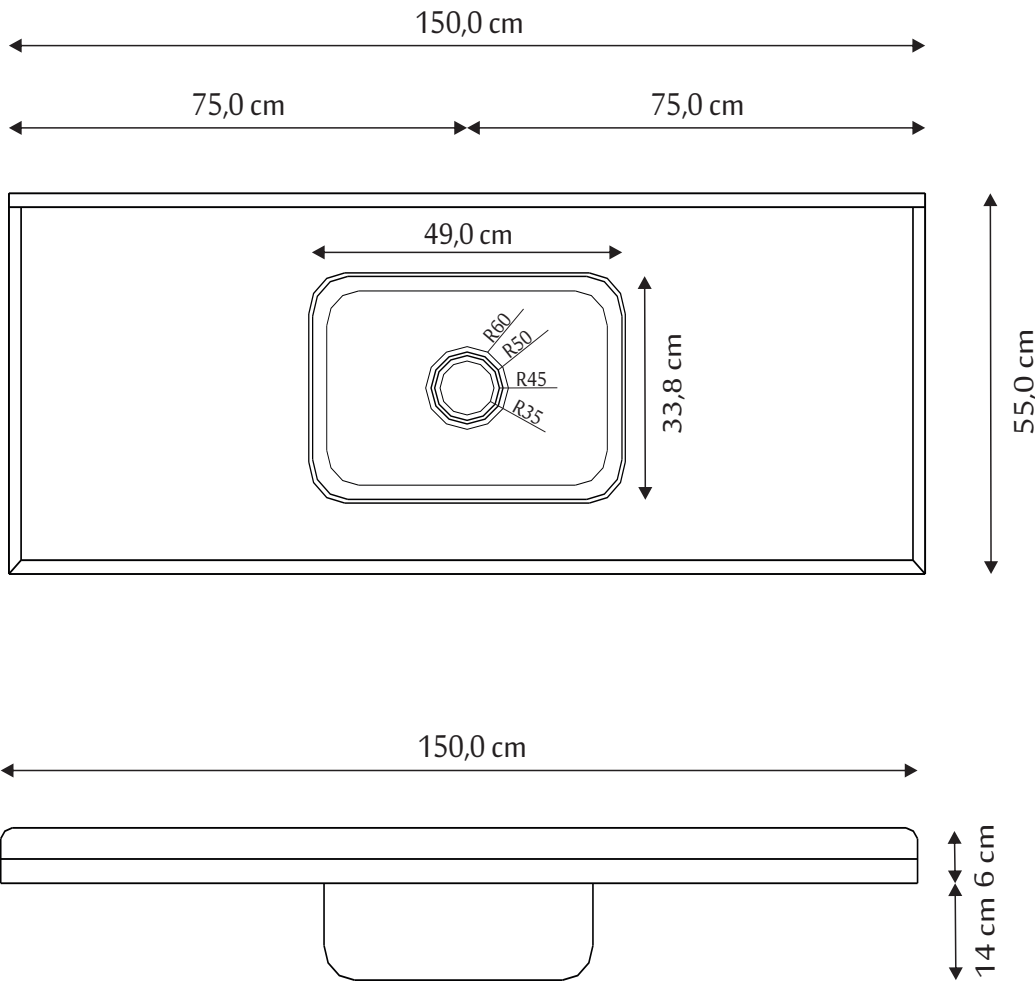

Cuba Inox

Pias 1,20, 1,40, 1,50, 1,60 com cuba inox com acabamento polido, modelo nº1, espessura 0,4mm, dimensões 460x338mm e profundidade 140mm.
Pias 1,80, 2,00m com cuba inox com acabamento polido, modelo nº2, espessura 0,4mm, dimensões 588x370mm, profundidade 140mm.

Pia de Cozinha - Cód. 628

140,0 cm x 55,0 cm

Pia de Cozinha - Cód. 624

150,0 cm x 55,0 cm

Pia de Cozinha - Cód. 625

160,0 cm x 55,0 cm

Pia de Cozinha - Cód. 626

180,0 cm x 55,0 cm