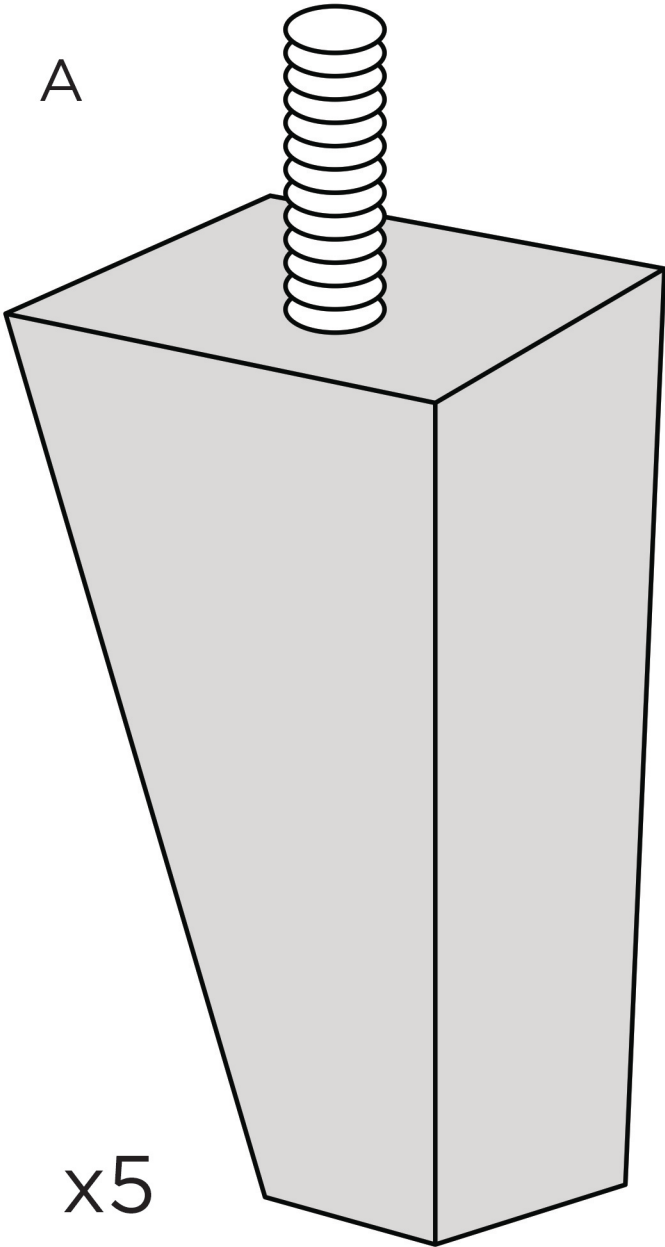

Para mais dicas amigáveis e inspirações de decoração acesse nosso Blog: <https://www.madeiramadeira.com.br/central-de-dicas>

Siga MadeiraMadeira:

madeiramadeira.com.br

A

x5

LISTA DE PEÇAS

Nº PEÇA	COD. FORNECEDOR	DESCRIÇÃO	QTD	DIMENSÕES (mm)			PESO UNT (KG)
				COMP.	LARG.	ESP.	
1	0001	SOFÁ MONTADO	01	1800	800	1000	60
2	0002	ALMOFADAS	02	500	250	100	0,2
3	0003	PÉ	05	100	40	40	0,1