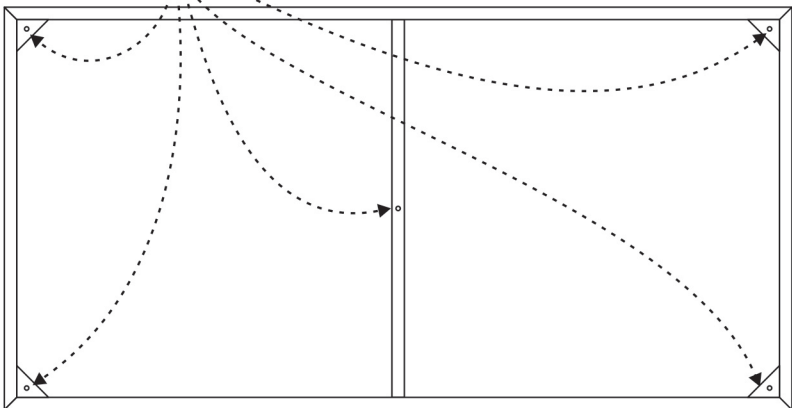

Para mais dicas amigáveis e inspirações de decoração acesse nosso Blog: <https://www.madeiramadeira.com.br/central-de-dicas>

Siga MadeiraMadeira:

madeiramadeira.com.br

A

x5

LISTA DE PEÇAS

Nº PEÇA	COD. FORNECEDOR	DESCRIÇÃO	QTD	DIMENSÕES (mm)			PESO UNT (KG)
				COMP.	LARG.	ESP.	
1	0001	SOFÁ MONTADO	01	1800	800	1000	60
2	0002	ALMOFADAS	02	500	250	100	0,2
3	0003	PÉ	05	100	40	40	0,1

1

VISTA
INFERIOR

2

yes casa

madeiramadeira

v01.