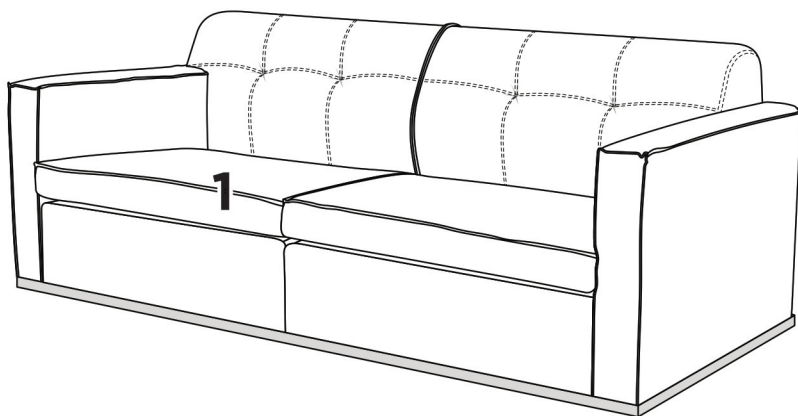

Para mais dicas amigáveis e inspirações de decoração acesse nosso Blog: <https://www.madeiramadeira.com.br/central-de-dicas>

Siga MadeiraMadeira:

madeiramadeira.com.br

A

x5

LISTA DE PEÇAS

Nº PEÇA	COD. FORNECEDOR	DESCRIÇÃO	QTD	DIMENSÕES (mm)			PESO UNT (KG)
				COMP.	LARG.	ESP.	
1	0001	SOFÁ MONTADO	01	1800	800	1000	60
2	0002	ALMOFADAS	02	500	250	100	0,2
3	0003	PÉ	05	100	40	40	0,1

1

VISTA
INFERIOR

2

yes casa

madeiramadeira

v01.