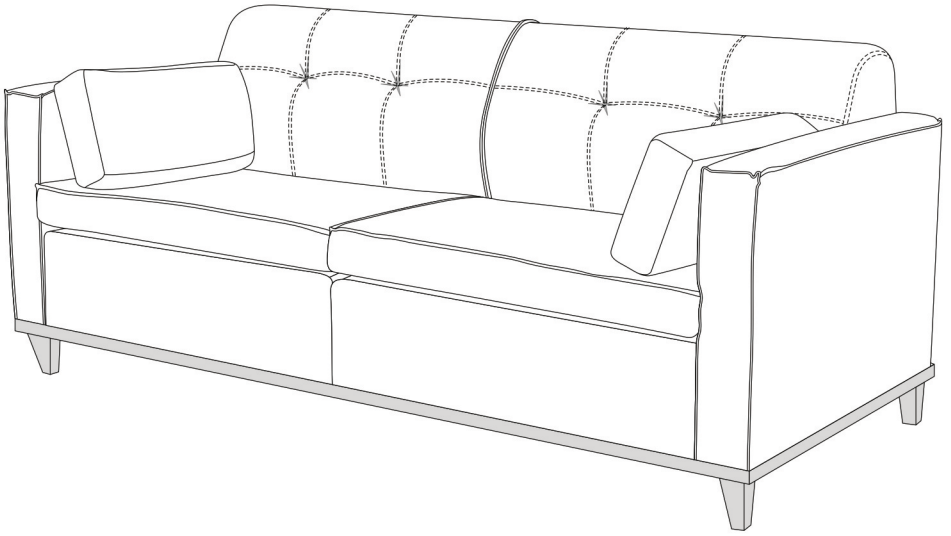

Para mais dicas amigáveis e inspirações de decoração acesse nosso Blog: <https://www.madeiramadeira.com.br/central-de-dicas>

Siga MadeiraMadeira:

madeiramadeira.com.br

A

x5

LISTA DE PEÇAS

Nº PEÇA	COD. FORNECEDOR	DESCRIÇÃO	QTD	DIMENSÕES (mm)			PESO UNT (KG)
				COMP.	LARG.	ESP.	
1	0001	SOFÁ MONTADO	01	1800	800	1000	60
2	0002	ALMOFADAS	02	500	250	100	0,2
3	0003	PÉ	05	100	40	40	0,1

1

VISTA
INFERIOR

2

yes casa

madeiramadeira

v01.