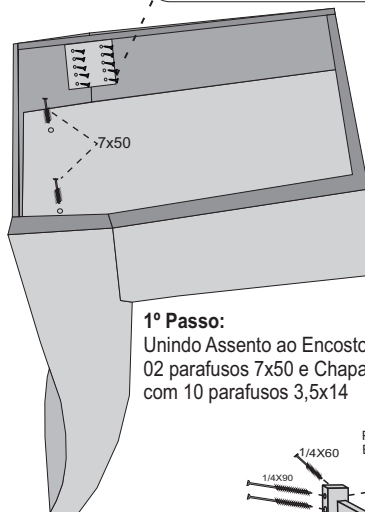

Utilizar a Chapa Metálica de forma correta, dando maior qualidade na montagem do produto

1º Passo:

Unindo Assento ao Encosto com 02 parafusos 7x50 e Chapa Metálica com 10 parafusos 3,5x14

3º Passo:

Fixando a estrutura estofada nos pés da cadeira, utilizando cantoneira 02 furos e parafuso 3,5x14.