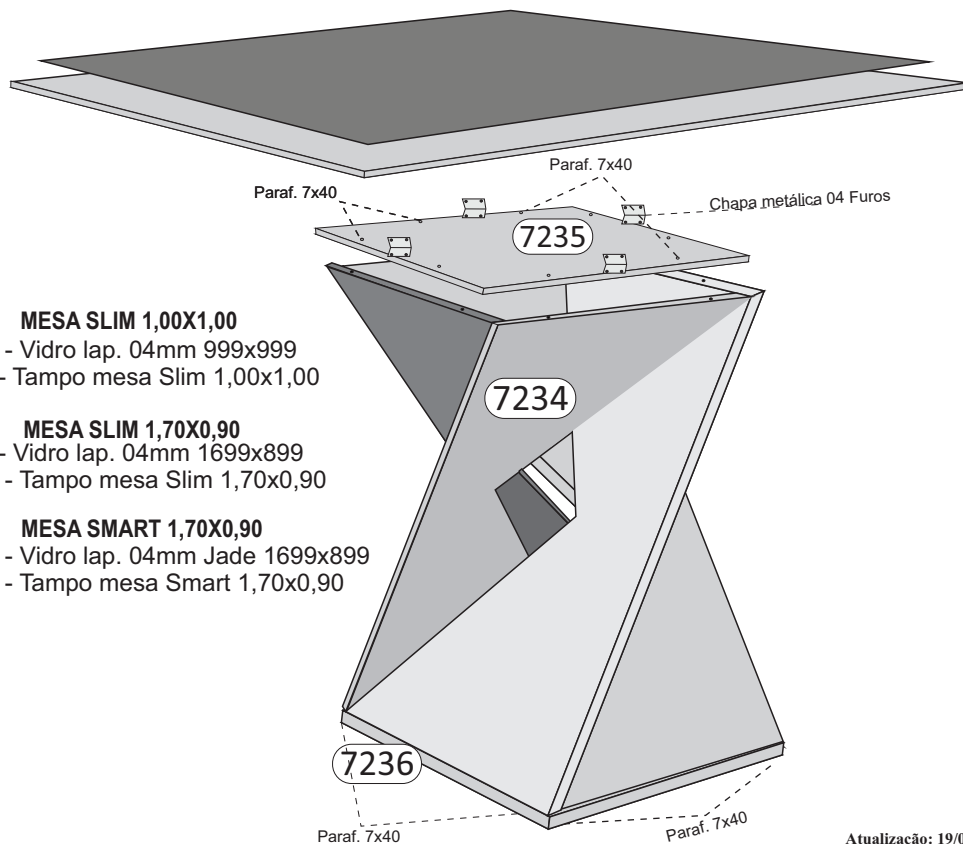

PRODUTO MONTADO