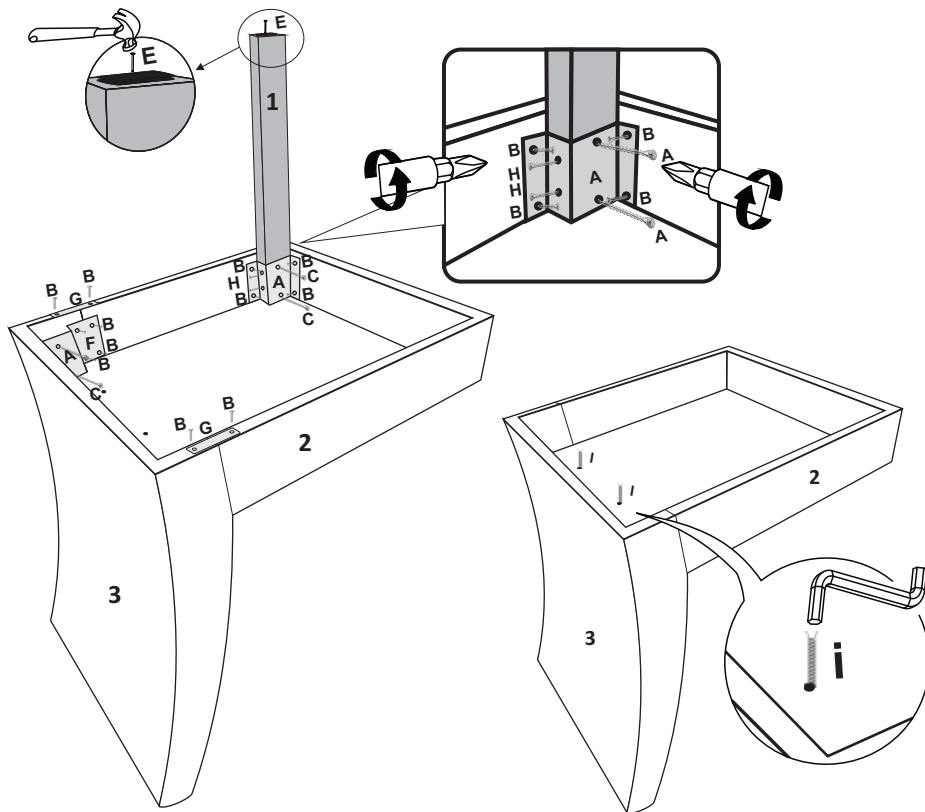

11731 - KIT BASE ELIS

ID	CÓD.	QTD	DESCRIÇÃO
A	2339	12	PARAFUSO 5x50
B	3529	04	PARAFUSO 3,5x35
C	5365	20	PARAFUSO 3,5x25
D	12243	04	SUPORTE PRATELEIRA
E	1219	02	DOBRADIÇA 35MM
F	5363	16	PARAFUSO 3,5x14
G	8111	04	SAPATA REDONDA
H	6939	01	PULSADOR

11547 - CX. BASE ELIS 1,20

ID	CÓD.	QTD	DESCRIÇÃO
1	11548	02	LATERAL BASE ELIS
2	11549	01	TAMPO INFERIOR BASE ELIS
3	11550	01	TAMPO SUPERIOR BASE ELIS
4	11551	01	FECHAMENTO BASE ELIS
5	11552	01	PORTA BASE ELIS
6	11553	10	RÉGUA BASE ELIS
7	11554	01	PRATELEIRA BASE ELIS

Linha 2022

11725 - KIT CADEIRA PE MDF

ID	CÓD.	QTD	DESCRIÇÃO
A	12909	04	CHAPA Z MENOR
B	12366	52	PARAFUSO 3,5x16
C	12241	16	PARAFUSO 4x40
D	12489	08	SAPATA 15x30
E	2347	08	PREGO 10x10
F	13013	04	CHAPA Z MAIOR
G	13014	04	CHAPA 02 FUIROS
H	12242	16	PARAFUSO 3,5x22
I	6709	04	PARAFUSO 7x40

13070 - CX. 02 CADEIRA

ID	CÓD.	QTD	DESCRIÇÃO
1	11711	08	PÉ MDF CADEIRA ELIS / ALICE / PALERMO

13078 - CX. 02 ASSENTO/ ENCOSTO

ID	CÓD.	QTD	DESCRIÇÃO
2	0000	02	ASSENTO TURIM
3	0000	02	ENCOSTO TURIM

Agora que você já comprou o seu móvel, ele merece ser montado do jeito certo.