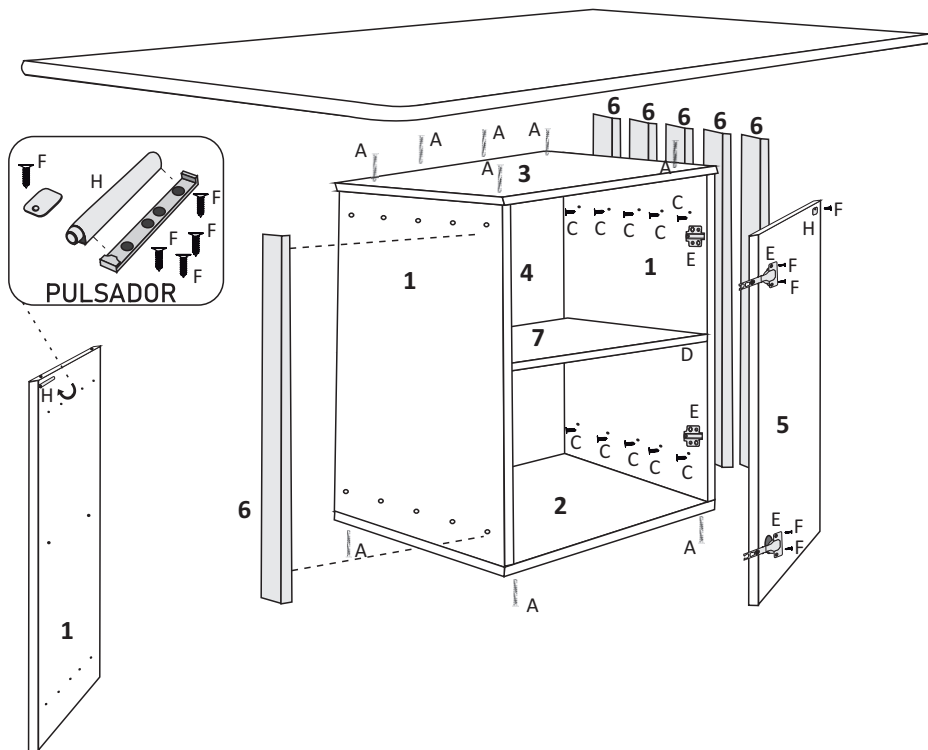

11731 - KIT BASE ELIS

ID	CÓD.	QTD	DESCRIÇÃO
A	2339	12	PARAFUSO 5x50
B	3529	04	PARAFUSO 3,5x35
C	5365	20	PARAFUSO 3,5x25
D	12243	04	SUPORTE PRATELEIRA
E	1219	02	DOBRADIÇA 35MM
F	5363	16	PARAFUSO 3,5x14
G	8111	04	SAPATA REDONDA
H	6939	01	PULSADOR

11547 - CX. BASE ELIS 1,20

ID	CÓD.	QTD	DESCRIÇÃO
1	11548	02	LATERAL BASE ELIS
2	11549	01	TAMPO INFERIOR BASE ELIS
3	11550	01	TAMPO SUPERIOR BASE ELIS
4	11551	01	FECHAMENTO BASE ELIS
5	11552	01	PORTA BASE ELIS
6	11553	10	RÉGUA BASE ELIS
7	11554	01	PRATELEIRA BASE ELIS