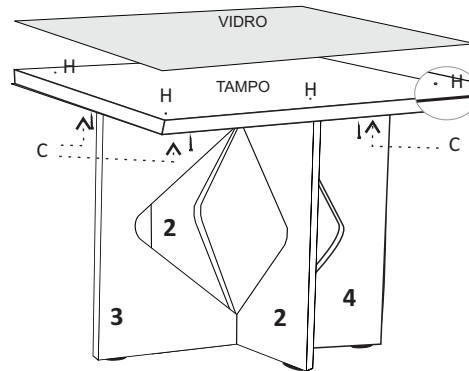

RELAÇÃO DE PEÇAS PARA 02 CADEIRAS

COD	QTD	DESCRIÇÃO
4474	02	Cambota da Cadeira
248	04	Pinazio Lateral Cadeira
254	08	Pé da Cadeira
237	04	Pinazio Frontal da Cadeira
232	02	Apoio do Assento Cel Menor

PRODUTO MONTADO

MONTAGEM DO PRODUTO

11733 - KIT BASE LAURA

ID	CÓD.	QTD	DESCRIÇÃO
A	5363	04	PARAFUSO 3,5x14
B	5365	08	PARAFUSO 3,5X25
C	3529	08	PARAFUSO 3,5X35
D	8109	01	CHAPINHA EM CRUZ
E	8110	02	CAVILHA 10X80
F	1264	02	CAVILHA 8X50
G	8111	04	SAPATINHA REDONDA
H	2352	06	SILICONE 6mm

11547 - CX. BASE LAURA 1,20

ID	CÓD.	QTD	DESCRIÇÃO
1	7903	01	SUPORTE BASE LAURA
2	11544	02	LATERAL MAIOR BASE LAURA
3	11545	01	LATERAL C/ FURO BASE LAURA
4	11546	01	LATERAL MENOR BASE LAURA

Agora que você já comprou o seu móvel, ele merece ser montado do jeito certo.