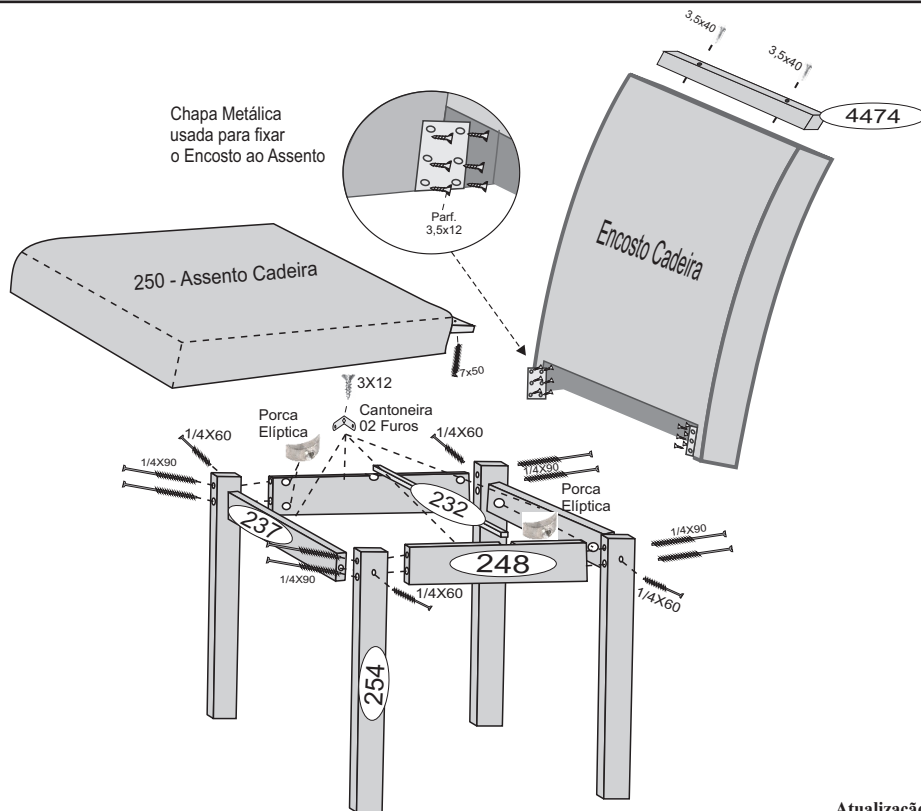

Esquema de Montagem

Cadeira Luisa / Laura

RELAÇÃO DE FERRAGENS PARA 02 CADEIRAS

COD	QTD	DESCRIÇÃO
1012	04	Parafuso 7x50
1023	16	Parafuso 1/4x90
1024	08	Parafuso 1/4x60
1014	08	Cantoneira 02 Furos
1176	40	Parafuso 3,5x12
1022	24	Porca Elíptica
1958	04	Chapa Metálica
1194	04	Parafuso 3,5x40
2360	04	Tapa Furo 08mm

RELAÇÃO DE PEÇAS PARA 02 CADEIRAS

COD	QTD	DESCRIÇÃO
4474	02	Cambota da Cadeira
248	04	Pinazio Lateral Cadeira
254	08	Pé da Cadeira
237	04	Pinazio Frontal da Cadeira
232	02	Apoio do Assento Cel Menor

PRODUTO MONTADO

MONTAGEM DO PRODUTO

11733 - KIT BASE LAURA

ID	CÓD.	QTD	DESCRIÇÃO
A	5363	04	PARAFUSO 3,5x14
B	5365	08	PARAFUSO 3,5X25
C	3529	08	PARAFUSO 3,5X35
D	8109	01	CHAPINHA EM CRUZ
E	8110	02	CAVILHA 10X80
F	1264	02	CAVILHA 8X50
G	8111	04	SAPATINHA REDONDA
H	2352	06	SILICONE 6mm

11547 - CX. BASE LAURA 1,20

ID	CÓD.	QTD	DESCRIÇÃO
1	7903	01	SUPORTE BASE LAURA
2	11544	02	LATERAL MAIOR BASE LAURA
3	11545	01	LATERAL C/ FURO BASE LAURA
4	11546	01	LATERAL MENOR BASE LAURA

Agora que você já comprou o seu móvel, ele merece ser montado do jeito certo.