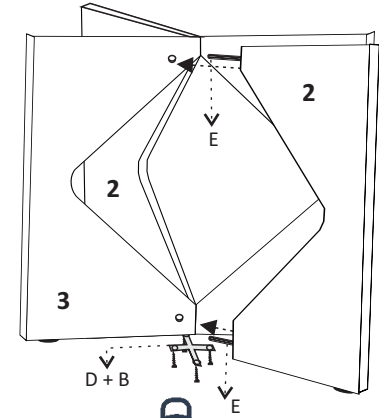

Esquema de Montagem

Cadeira Luisa / Laura

RELAÇÃO DE FERRAGENS PARA 02 CADEIRAS

COD	QTD	DESCRIÇÃO
1012	04	Parafuso 7x50
1023	16	Parafuso 1/4x90
1024	08	Parafuso 1/4x60
1014	08	Cantoneira 02 Furos
1176	40	Parafuso 3,5x12
1022	24	Porca Elíptica
1958	04	Chapa Metálica
1194	04	Parafuso 3,5x40
2360	04	Tapa Furo 08mm

RELAÇÃO DE PEÇAS PARA 02 CADEIRAS

COD	QTD	DESCRIÇÃO
4474	02	Cambota da Cadeira
248	04	Pinazio Lateral Cadeira
254	08	Pé da Cadeira
237	04	Pinazio Frontal da Cadeira
232	02	Apoio do Assento Cel Menor

PRODUTO MONTADO

MONTAGEM DO PRODUTO

11733 - KIT BASE LAURA

ID	CÓD.	QTD	DESCRIÇÃO
A	5363	04	PARAFUSO 3,5x14
B	5365	08	PARAFUSO 3,5X25
C	3529	08	PARAFUSO 3,5X35
D	8109	01	CHAPINHA EM CRUZ
E	8110	02	CAVILHA 10X80
F	1264	02	CAVILHA 8X50
G	8111	04	SAPATINHA REDONDA
H	2352	06	SILICONE 6mm

11547 - CX. BASE LAURA 1,20

ID	CÓD.	QTD	DESCRIÇÃO
1	7903	01	SUPORTE BASE LAURA
2	11544	02	LATERAL MAIOR BASE LAURA
3	11545	01	LATERAL C/ FURO BASE LAURA
4	11546	01	LATERAL MENOR BASE LAURA

Agora que você já comprou o seu móvel, ele merece ser montado do jeito certo.