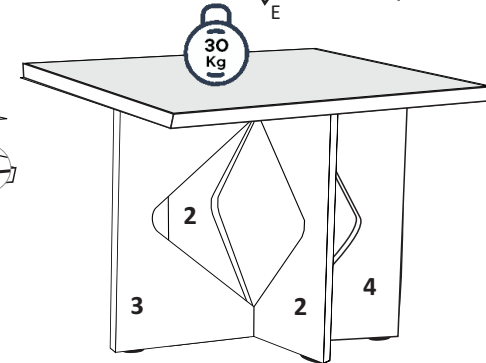

MONTAGEM DO PRODUTO

11733 - KIT BASE LAURA

ID	CÓD.	QTD	DESCRIÇÃO
A	5363	04	PARAFUSO 3,5x14
B	5365	08	PARAFUSO 3,5X25
C	3529	08	PARAFUSO 3,5X35
D	8109	01	CHAPINHA EM CRUZ
E	8110	02	CAVILHA 10X80
F	1264	02	CAVILHA 8X50
G	8111	04	SAPATINHA REDONDA
H	2352	06	SILICONE 6mm

11547 - CX. BASE LAURA 1,20

ID	CÓD.	QTD	DESCRIÇÃO
1	7903	01	SUPORTE BASE LAURA
2	11544	02	LATERAL MAIOR BASE LAURA
3	11545	01	LATERAL C/ FURO BASE LAURA
4	11546	01	LATERAL MENOR BASE LAURA

Agora que você já comprou o seu móvel, ele merece ser montado do jeito certo.