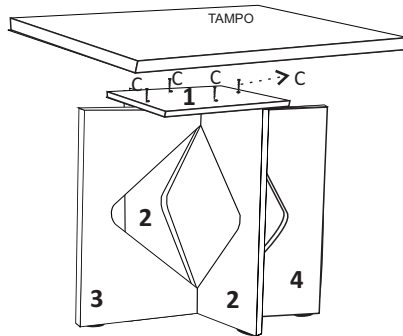

MONTAGEM DO PRODUTO

11733 - KIT BASE LAURA

ID	CÓD.	QTD	DESCRIÇÃO
A	5363	04	PARAFUSO 3,5x14
B	5365	08	PARAFUSO 3,5X25
C	3529	08	PARAFUSO 3,5X35
D	8109	01	CHAPINHA EM CRUZ
E	8110	02	CAVILHA 10X80
F	1264	02	CAVILHA 8X50
G	8111	04	SAPATINHA REDONDA
H	2352	06	SILICONE 6mm

11547 - CX. BASE LAURA 1,20

ID	CÓD.	QTD	DESCRIÇÃO
1	7903	01	SUPORTE BASE LAURA
2	11544	02	LATERAL MAIOR BASE LAURA
3	11545	01	LATERAL C/ FURO BASE LAURA
4	11546	01	LATERAL MENOR BASE LAURA

Agora que você já comprou o seu móvel, ele merece ser montado do jeito certo.