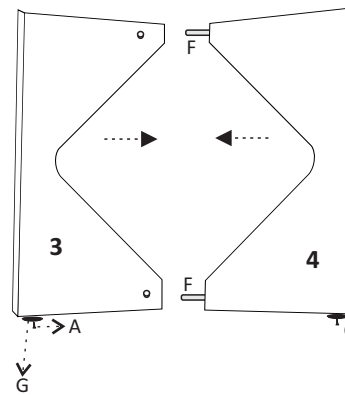

Esquema de Montagem

Cadeira Luisa / Laura

RELAÇÃO DE FERRAGENS PARA 02 CADEIRAS

COD	QTD	DESCRIÇÃO
1012	04	Parafuso 7x50
1023	16	Parafuso 1/4x90
1024	08	Parafuso 1/4x60
1014	08	Cantoneira 02 Furos
1176	40	Parafuso 3,5x12
1022	24	Porca Elíptica
1958	04	Chapa Metálica
1194	04	Parafuso 3,5x40
2360	04	Tapa Furo 08mm

RELAÇÃO DE PEÇAS PARA 02 CADEIRAS

COD	QTD	DESCRIÇÃO
4474	02	Cambota da Cadeira
248	04	Pinazio Lateral Cadeira
254	08	Pé da Cadeira
237	04	Pinazio Frontal da Cadeira
232	02	Apoio do Assento Cel Menor

PRODUTO MONTADO

MONTAGEM DO PRODUTO

11733 - KIT BASE LAURA

ID	CÓD.	QTD	DESCRIÇÃO
A	5363	04	PARAFUSO 3,5x14
B	5365	08	PARAFUSO 3,5X25
C	3529	08	PARAFUSO 3,5X35
D	8109	01	CHAPINHA EM CRUZ
E	8110	02	CAVILHA 10X80
F	1264	02	CAVILHA 8X50
G	8111	04	SAPATINHA REDONDA
H	2352	06	SILICONE 6mm

11547 - CX. BASE LAURA 1,20

ID	CÓD.	QTD	DESCRIÇÃO
1	7903	01	SUPORTE BASE LAURA
2	11544	02	LATERAL MAIOR BASE LAURA
3	11545	01	LATERAL C/ FURO BASE LAURA
4	11546	01	LATERAL MENOR BASE LAURA

Agora que você já comprou o seu móvel, ele merece ser montado do jeito certo.