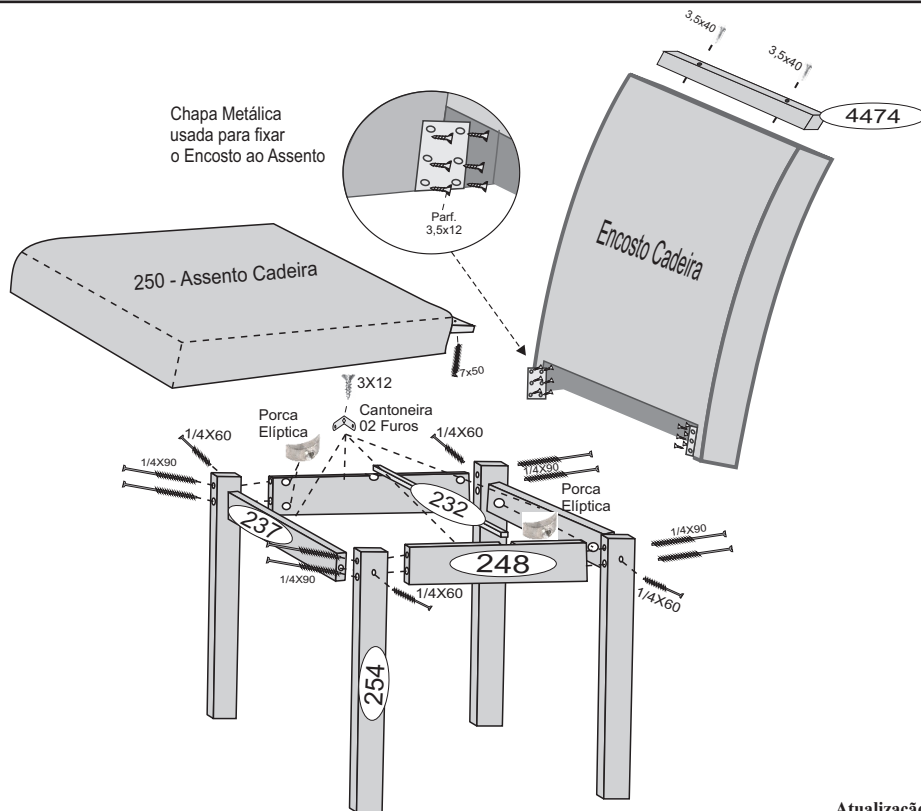

MONTAGEM DO PRODUTO