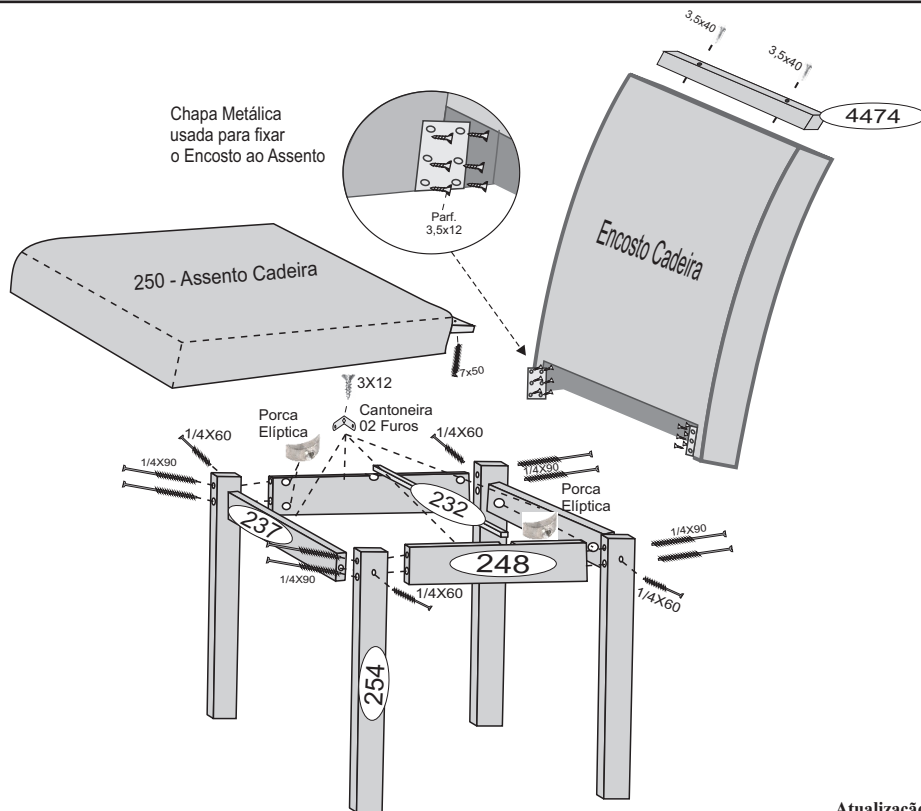

Esquema de Montagem

Cadeira Luisa / Laura

RELAÇÃO DE FERRAGENS PARA 02 CADEIRAS

COD	QTD	DESCRIÇÃO
1012	04	Parafuso 7x50
1023	16	Parafuso 1/4x90
1024	08	Parafuso 1/4x60
1014	08	Cantoneira 02 Furos
1176	40	Parafuso 3,5x12
1022	24	Porca Elíptica
1958	04	Chapa Metálica
1194	04	Parafuso 3,5x40
2360	04	Tapa Furo 08mm

RELAÇÃO DE PEÇAS PARA 02 CADEIRAS

COD	QTD	DESCRIÇÃO
4474	02	Cambota da Cadeira
248	04	Pinazio Lateral Cadeira
254	08	Pé da Cadeira
237	04	Pinazio Frontal da Cadeira
232	02	Apoio do Assento Cel Menor

PRODUTO MONTADO

MONTAGEM DO PRODUTO

8873 - KIT BASE LUISA

ID	CÓD.	QTD	DESCRIÇÃO
A	2339	04	PARAFUSO 5X50
B	2636	04	CANTONEIRA 4 FUROS
C	5363	16	PARAFUSO 3,5X14
D	2357	04	TAMPA PARAFUSO 4mm
E	1020	06	SILICONE GOTA
F	4023	04	SAPATA L
G	2347	04	PREGO 10X10

11752 - CX. BASE LUISA 1,60

ID	CÓD.	QTD	DESCRIÇÃO
1	8617	02	LATERAL BASE LUISA
2	8618	01	TRAVESSA BASE LUISA

Agora que você já comprou o seu móvel, ele merece ser montado do jeito certo.

Erros de montagem causam mais de **60%** dos danos em móveis.