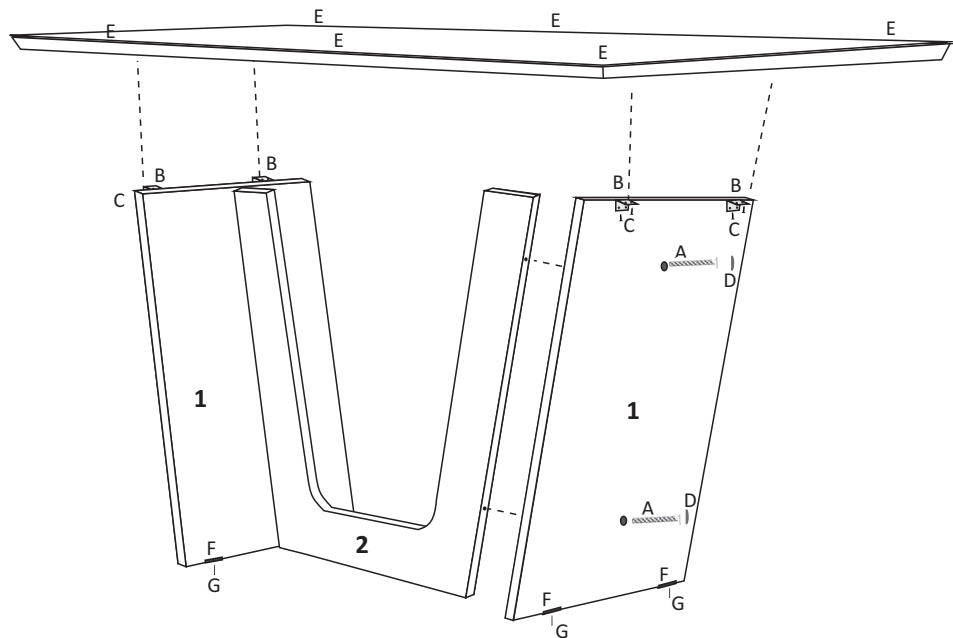

MONTAGEM DO PRODUTO

8873 - KIT BASE LUISA

ID	CÓD.	QTD	DESCRIÇÃO
A	2339	04	PARAFUSO 5X50
B	2636	04	CANTONEIRA 4 FUROS
C	5363	16	PARAFUSO 3,5X14
D	2357	04	TAMPA PARAFUSO 4mm
E	1020	06	SILICONE GOTA
F	4023	04	SAPATA L
G	2347	04	PREGO 10X10

11752 - CX. BASE LUISA 1,60

ID	CÓD.	QTD	DESCRIÇÃO
1	8617	02	LATERAL BASE LUISA
2	8618	01	TRAVESSA BASE LUISA

Agora que você já comprou o seu móvel, ele merece ser montado do jeito certo.

Erros de montagem causam mais de **60%** dos danos em móveis.