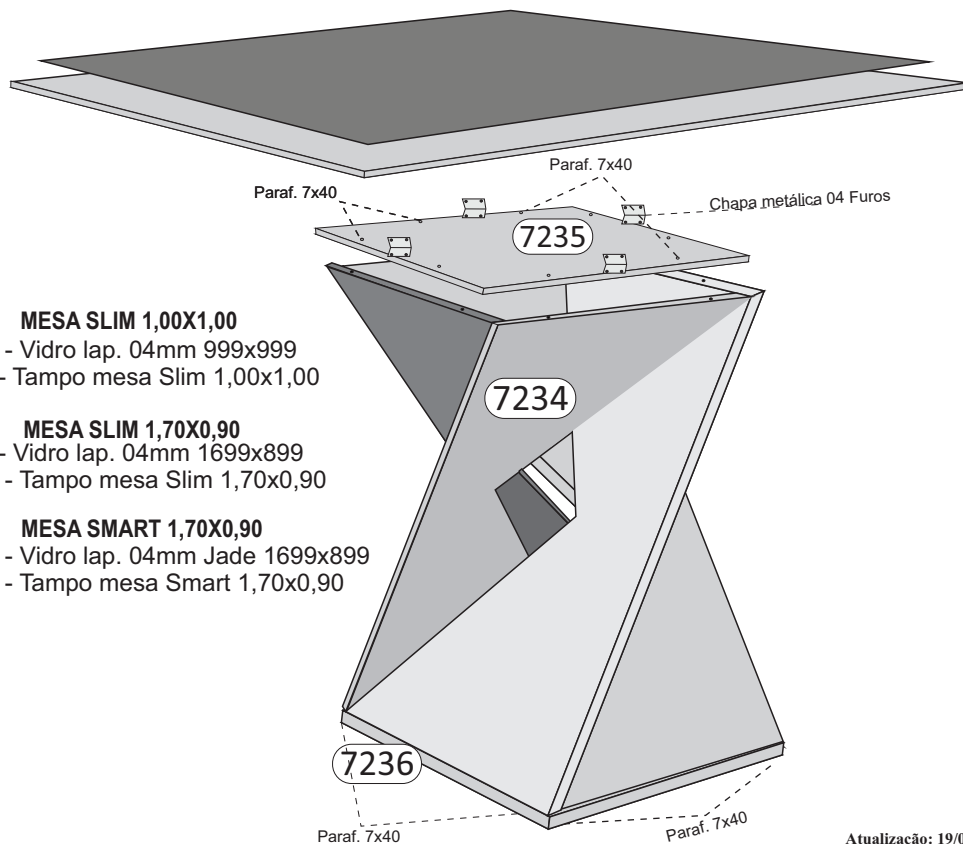

# Esquema de Montagem

## Base Barcelona

### RELAÇÃO DE PEÇAS

COD	QTD	DESCRIÇÃO
7234	04	LATERAL BASE BARCELONA
7235	01	TAMPO SUPERIOR BASE BARCELONA
7236	01	TAMPO INFERIOR BASE BARCELONA

#### MESA SLIM 1,00X1,00

7088 - Vidro lap. 04mm 999x999  
7071 - Tampo mesa Slim 1,00x1,00