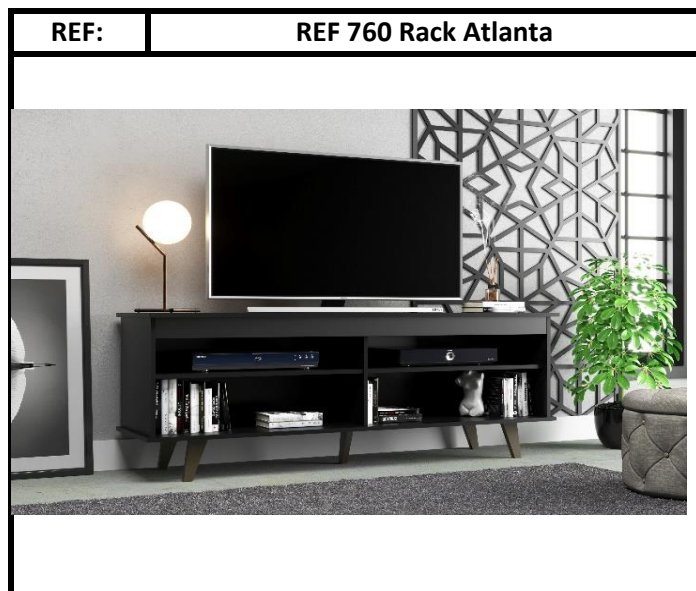

# FICHA TÉCNICA

Fabricante	<u>J Carvalho</u>
Marca	<u>J Carvalho</u>

Rack Atlanta	
Altura:	58 CM
Comprimento:	150 CM
Profundidade:	38 CM
Peso Bruto:	22 kg
Peso Líquido:	20,9 kg
Cubagem:	0,05
Volume:	1
COD. EAN	
PRETO	7898965037673

ITENS	ESPECIFICAÇÃO
Matéria Prima	MDP Perfect
Espessura Chapa	15 MM
Puxadores	Poliestileno
Montagem	Parafusus Philips
Cor do Produto	Preto

EMBALAGEM CX 1 - kg	
ALTURA	7
COMPRIMENTO	150
PROFUNDIDADE	43