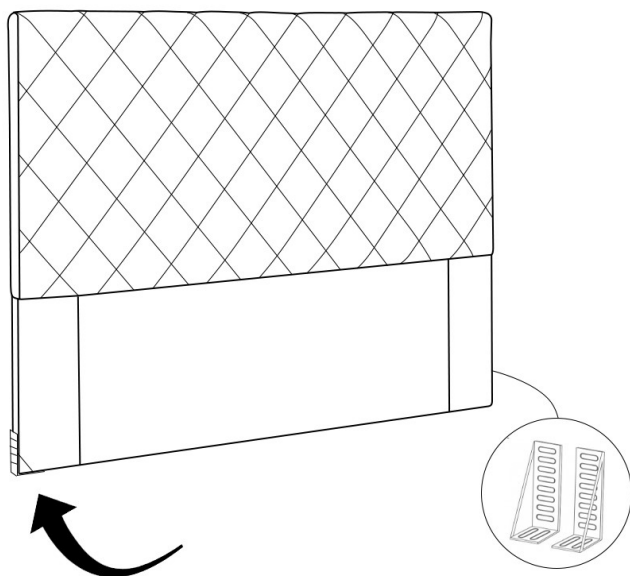

Parabéns! Você acaba de adquirir um produto Spezzia decor, nossos produtos são desenvolvidos sob um processo rigoroso de qualidade. Leia com atenção todas as informações de montagem do produto.

Instruções de montagem:

1 - Retire o produto da embalagem e localize os acessórios

2 - Regule a altura do frame com o box e parafuse

3 - Por fim recoloca o colchão

Estrutura: 100% madeira de reflorestamento
Espuma D23

Garantia: 90 dias contra defeitos de fabricação
Contato: 43 3252-3882 - 43 99981-8981