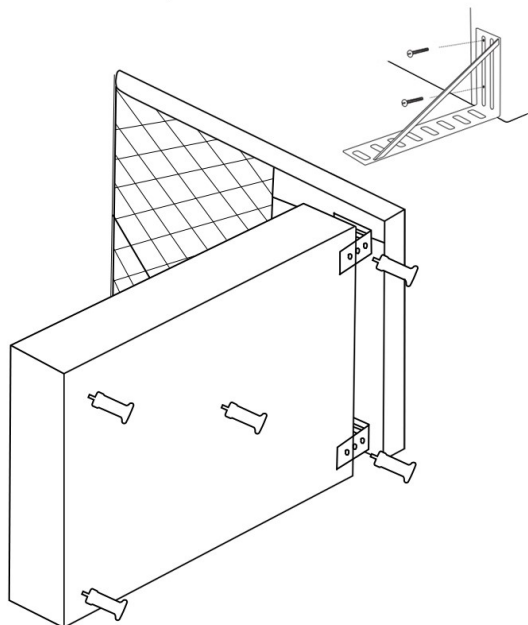

Parabéns! Você acaba de adquirir um produto Spezzia decor, nossos produtos são desenvolvidos sob um processo rigoroso de qualidade. Leia com atenção todas as informações de montagem do produto.

Instruções de montagem:

1 - Retire o produto da embalagem e localize os acessórios

2 - Regule a altura do frame com o box e parafuse

3 - Por fim recoloca o colchão

Estrutura: 100% madeira de reflorestamento
Espuma D23

Garantia: 90 dias contra defeitos de fabricação
Contato: 43 3252-3882 - 43 99981-8981