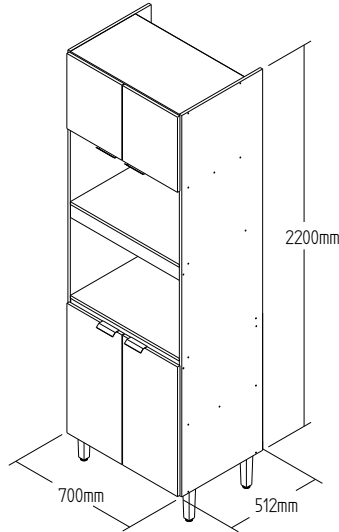

Ficha Técnica : CO9400

Código EAN	Cores Disponíveis
7898918836780	CO9400.0001 - MODULO FORNO REF CO9400 2 CX GRISEO/NATURALLE/

Informações Técnicas :

Produto Pronto : CO9400				
Altura : 2200 mm	Largura : 700 mm	Profundidade : 512 mm	Cubagem : 0,12338 m³	Peso : 54,570 KG
Total Volumes : 2	Clas. Fiscal : 94034000	Linha : Hera	Material : MDF 15 mm	

CO9202-V1				
Altura : 2050 mm	Largura : 497 mm	Profundidade : 47 mm	Cubagem : 0,071702 m³	Peso : 32,00 KG
CO9202-V2				
Altura : 715 mm	Largura : 497 mm	Profundidade : 116 mm	Cubagem : 0,051679 m³	Peso : 22,50 KG

Informações adicionais :	
Garantia : 3 meses	Acabamento : Pintura UV
Gavetas : (Não Possui)	Portas : 4 Portas
Cabideiro : (Não possui)	Dobradiça : Metálica caneco 35mm
Corrediça : (Não Possui)	Prateleiras : 5 prateleiras
Puxador : 4 Pux Alumínio	Dificuldade de montagem : Média
Acessório : (Não Possui)