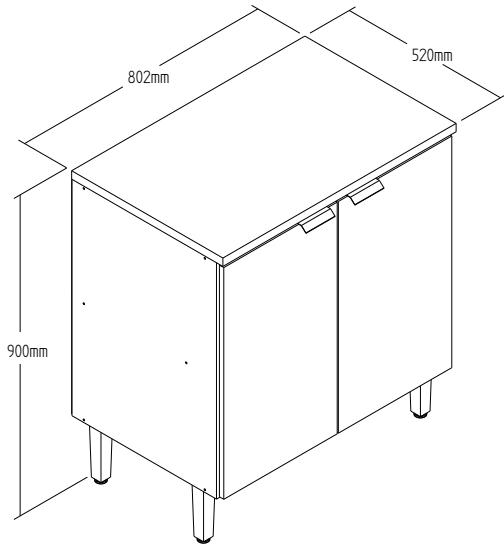

Ficha Técnica : CO9104

Código EAN	Cores Disponíveis
7898919514946	CO9104.0001 - AEREO 0,8 M REF CO9104 1 CX NATURALLE/

Informações Técnicas :

Produto Pronto : CO9104

Altura : 400 mm	Largura : 800 mm	Profundidade : 320 mm	Cubagem : 0,03444 m ³	Peso : 12,40 KG
Total Volumes : 1	Clas. Fiscal : 94034000	Linha : Hera	Material : MDF 15 mm	

CO9104-V1

Altura : 808 mm	Largura : 396 mm	Profundidade : 80 mm	Cubagem : 0,034444 m ³	Peso : 12,40 KG
-----------------	------------------	----------------------	-----------------------------------	-----------------

Ficha Técnica : CO9203

Código EAN	Cores Disponíveis
7898918836872	CO9203.0001 - BALCAO 0,8 M REF CO923 1 CX GRISEO/ NATURALLE/

Informações Técnicas :

Produto Pronto : CO9203

Altura : 900 mm	Largura : 802 mm	Profundidade : 520 mm	Cubagem : 0,07184 m ³	Peso : 31,00 KG
Total Volumes : 1	Clas. Fiscal : 94034000	Linha : Hera	Material : MDF 15 mm	

CO9203-V1

Altura : 822 mm	Largura : 520 mm	Profundidade : 138 mm	Cubagem : 0,071839 m ³	Peso : 31,00 KG
-----------------	------------------	-----------------------	-----------------------------------	-----------------