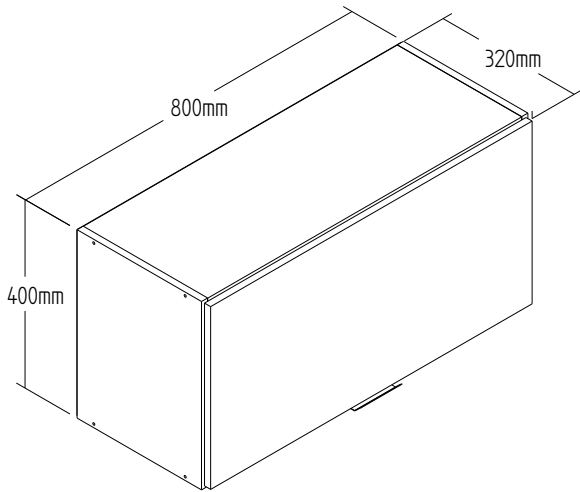

Ficha Técnica : CO9104

Código EAN	Cores Disponíveis
7898919514946	CO9104.0001 - AEREO 0,8 M REF CO9104 1 CX NATURALLE/

Informações Técnicas :

Produto Pronto : CO9104

Altura : 400 mm	Largura : 800 mm	Profundidade : 320 mm	Cubagem : 0,03444 m ³	Peso : 12,40 KG
Total Volumes : 1	Clas. Fiscal : 94034000	Linha : Hera	Material : MDF 15 mm	

CO9104-V1

Altura : 808 mm	Largura : 396 mm	Profundidade : 80 mm	Cubagem : 0,034444 m ³	Peso : 12,40 KG
-----------------	------------------	----------------------	-----------------------------------	-----------------

Ficha Técnica : CO9203

Código EAN	Cores Disponíveis
7898918836872	CO9203.0001 - BALCAO 0,8 M REF CO923 1 CX GRISEO/ NATURALLE/

Informações Técnicas :

Produto Pronto : CO9203

Altura : 900 mm	Largura : 802 mm	Profundidade : 520 mm	Cubagem : 0,07184 m ³	Peso : 31,00 KG
Total Volumes : 1	Clas. Fiscal : 94034000	Linha : Hera	Material : MDF 15 mm	

CO9203-V1

Altura : 822 mm	Largura : 520 mm	Profundidade : 138 mm	Cubagem : 0,071839 m ³	Peso : 31,00 KG
-----------------	------------------	-----------------------	-----------------------------------	-----------------