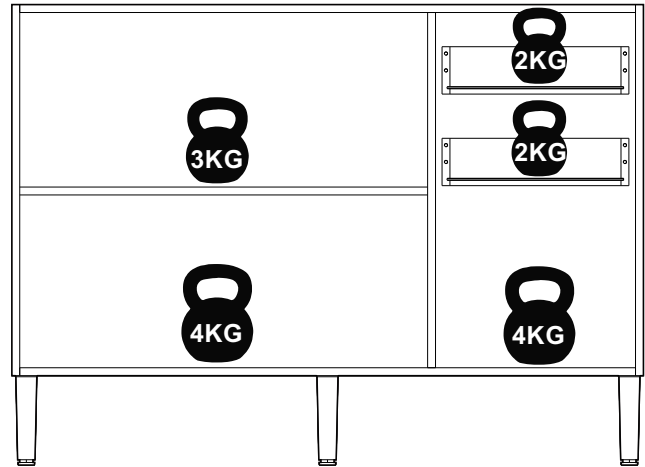

CO9203-V1

Altura : 822 mm	Largura : 520 mm	Profundidade : 138 mm	Cubagem : 0,071839 m ³	Peso : 31,00 KG
-----------------	------------------	-----------------------	-----------------------------------	-----------------

Ficha Técnica : CO9300

Código EAN	Cores Disponíveis
7898919514243	CO9300.0001 - AEREO 1,2 M REF CO9300 1 CX NATURALLE/

Informações Técnicas :

Produto Pronto : CO9300				
Altura : 1200 mm	Largura : 700 mm	Profundidade : 320 mm	Cubagem : 0,06918 m ³	Peso : 29,80 KG
Total Volumes : 1	Clas. Fiscal : 94034000	Linha : Hera	Material : MDF 15 mm	

CO9300-V1				
Altura : 1410 mm	Largura : 390mm	Profundidade : 98 mm	Cubagem : 0,06918 m ³	Peso : 29,80 KG

Informações adicionais :	
Garantia : 3 meses	Acabamento : Pintura UV
Gavetas : (Não possui)	Portas : 3 PORTAS
Cabideiro : (Não possui)	Dobradiça : METÁLICAS CANECO 26MM
Corrediça : (Não possui)	Prateleiras : 2 prateleiras
Puxador : 3 puxador aluminio	Dificuldade de montagem : Média
Acessório : (Não Possui)	

Ficha Técnica : CO9320

Código EAN	Cores Disponíveis
7898918836827	CO9320.0001 - BALCAO 1,20 M REF CO9320 1 CX GRISEO/

Informações Técnicas :				
Produto Pronto : CO9320				
Altura : 875 mm	Largura : 1200 mm	Profundidade : 512 mm	Cubagem : 0,08508 m ³	Peso : 36,60 KG
Total Volumes : 1	Clas. Fiscal : 94034000	Linha : Hera	Material : MDF 15 mm	
CO9320-V1				
Altura : 1190 mm	Largura : 497 mm	Profundidade : 116 mm	Cubagem : 0,085080 m ³	Peso : 36,60 KG