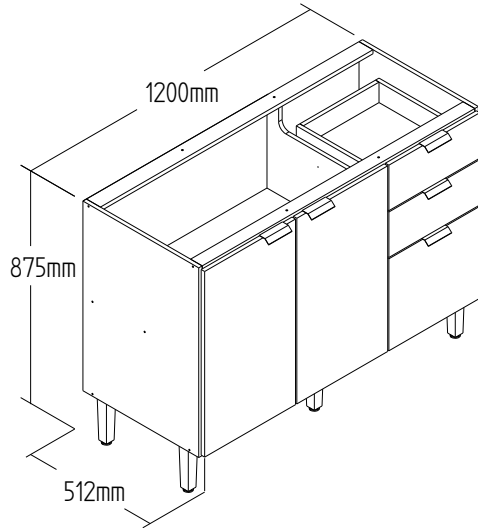

CO9203-V1

Altura : 822 mm	Largura : 520 mm	Profundidade : 138 mm	Cubagem : 0,071839 m ³	Peso : 31,00 KG
-----------------	------------------	-----------------------	-----------------------------------	-----------------

Ficha Técnica : CO9300

Código EAN	Cores Disponíveis
7898919514243	CO9300.0001 - AEREO 1,2 M REF CO9300 1 CX NATURALLE/

Informações Técnicas :

Produto Pronto : CO9300				
Altura : 1200 mm	Largura : 700 mm	Profundidade : 320 mm	Cubagem : 0,06918 m ³	Peso : 29,80 KG
Total Volumes : 1	Clas. Fiscal : 94034000	Linha : Hera	Material : MDF 15 mm	

CO9300-V1				
Altura : 1410 mm	Largura : 390mm	Profundidade : 98 mm	Cubagem : 0,06918 m ³	Peso : 29,80 KG

Informações adicionais :	
Garantia : 3 meses	Acabamento : Pintura UV
Gavetas : (Não possui)	Portas : 3 PORTAS
Cabideiro : (Não possui)	Dobradiça : METÁLICAS CANECO 26MM
Corrediça : (Não possui)	Prateleiras : 2 prateleiras
Puxador : 3 puxador aluminio	Dificuldade de montagem : Média
Acessório : (Não Possui)	

Ficha Técnica : CO9320

Código EAN	Cores Disponíveis
7898918836827	CO9320.0001 - BALCAO 1,20 M REF CO9320 1 CX GRISEO/

Informações Técnicas :				
Produto Pronto : CO9320				
Altura : 875 mm	Largura : 1200 mm	Profundidade : 512 mm	Cubagem : 0,08508 m ³	Peso : 36,60 KG
Total Volumes : 1	Clas. Fiscal : 94034000	Linha : Hera	Material : MDF 15 mm	
CO9320-V1				
Altura : 1190 mm	Largura : 497 mm	Profundidade : 116 mm	Cubagem : 0,085080 m ³	Peso : 36,60 KG