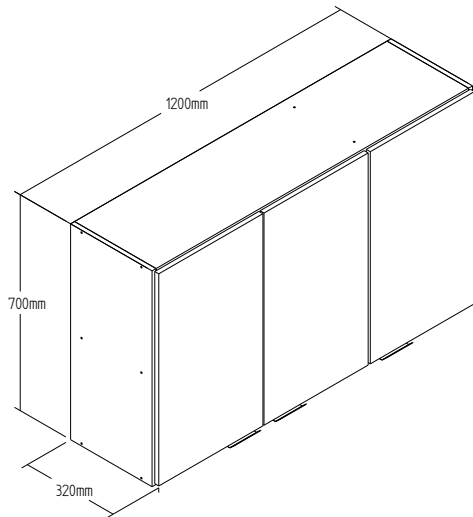

Ficha Técnica : CO9300

Código EAN	Cores Disponíveis
7898919514243	CO9300.0001 - AEREO 1,2 M REF CO9300 1 CX NATURALLE/

Informações Técnicas :

Produto Pronto : CO9300				
Altura : 1200 mm	Largura : 700 mm	Profundidade : 320 mm	Cubagem : 0,06918 m³	Peso : 29,80 KG
Total Volumes : 1	Clas. Fiscal : 94034000	Linha : Hera	Material : MDF 15 mm	

CO9300-V1				
Altura : 1410 mm	Largura : 390mm	Profundidade : 98 mm	Cubagem : 0,06918 m³	Peso : 29,80 KG

Informações adicionais :	
Garantia : 3 meses	Acabamento : Pintura UV
Gavetas : (Não possui)	Portas : 3 PORTAS
Cabideiro : (Não possui)	Dobradiça : METÁLICAS CANECO 26MM
Corrediça : (Não possui)	Prateleiras : 2 prateleiras
Puxador : 3 puxador aluminio	Dificuldade de montagem : Média
Acessório : (Não Possui)