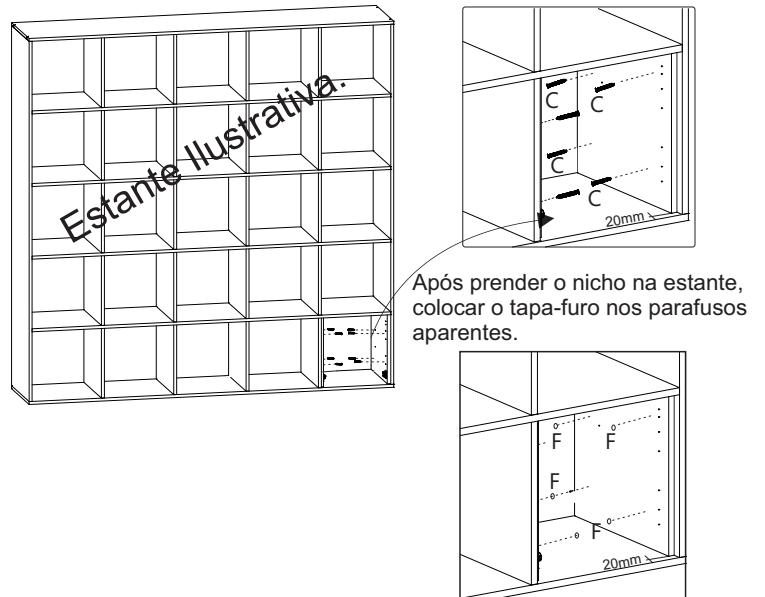

Ref: 520033 Branco
520034 Ébano
520035 Amarelo

CÓD.	Nº	PEÇA	QUAN.
225530	01	Lateral 350x365x15	02
225531	02	Costa 350x331x3	01
225533	03	Porta 345x345x15	01

A		Convencional	02
B		M4x25mm	04
C		4,0 x 25	08
D		Puxador Bala	01

E		3,5 x 14	08
F		Tapafuro 13mm	04

01

02

Peças

03

04