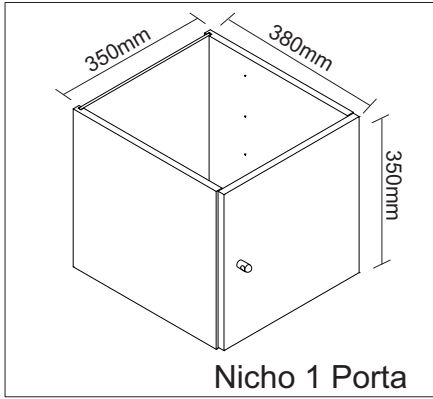

Ref: 520033 Branco
520034 Ébano
520035 Amarelo

CÓD.	Nº	PEÇA	QUAN.
225530	01	Lateral 350x365x15	02
225531	02	Costa 350x331x3	01
225533	03	Porta 345x345x15	01