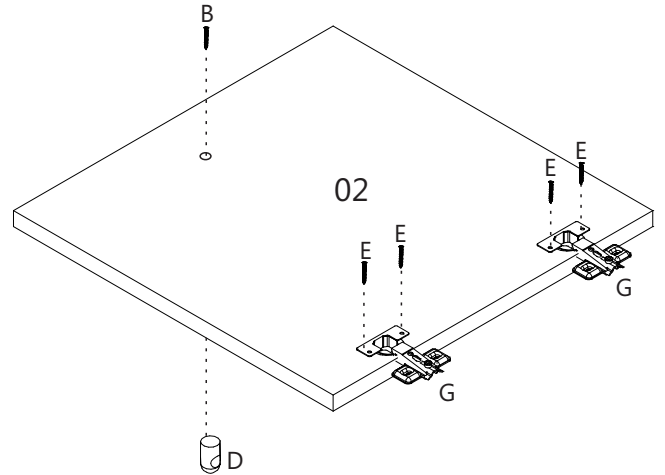

Ref: 520033 Branco
520034 Ébano
520035 Amarelo

CÓD.	Nº	PEÇA	QUAN.
225530	01	Lateral 350x365x15	02
225531	02	Costa 350x331x3	01
225533	03	Porta 345x345x15	01

A		Convencional	02
B		M4x25mm	04
C		4,0 x 25	08
D		Puxador Bala	01

E		3,5 x 14	08
F		Tapafuro 13mm	04

01

02

Peças

03

04